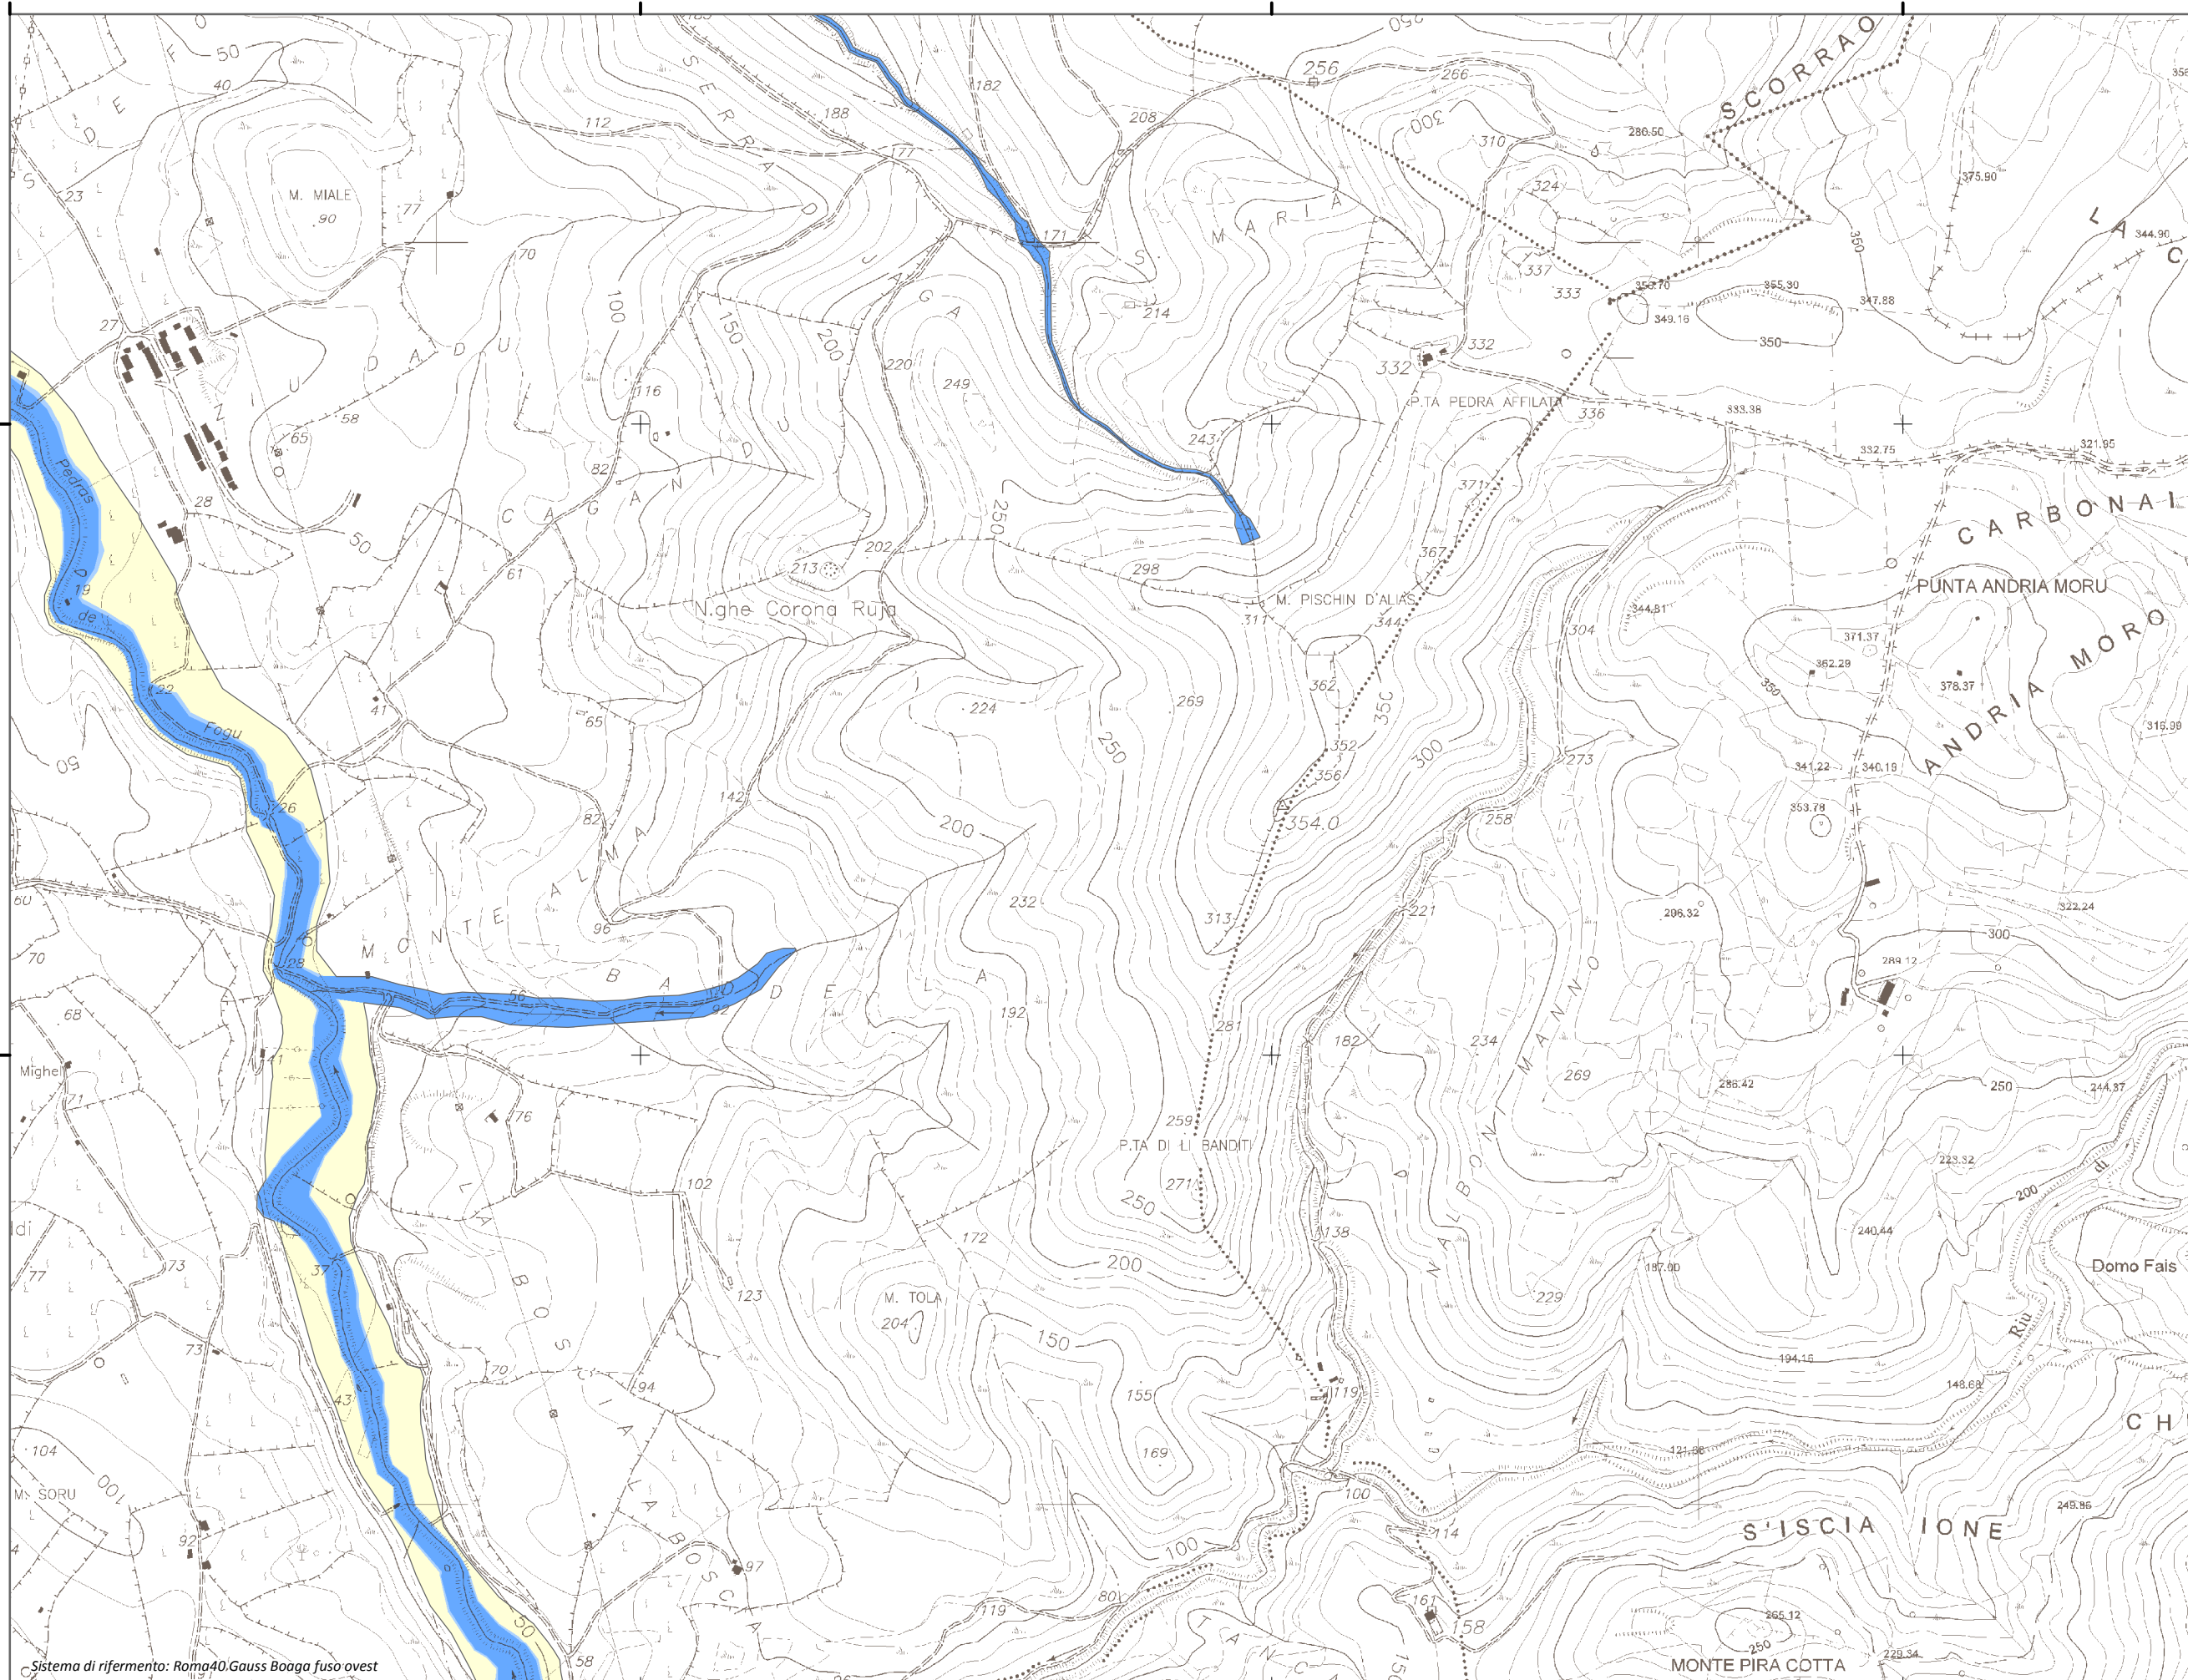

#### Mappa della Pericolosità da alluvione

Tavola:

**Hi-1417**

##### Classi di Pericolosità

- P3 - Elevata  
Tr ≤ 50 anni
- P2 - Media  
50 < Tr ≤ 200 anni
- P1 - Bassa  
Tr > 200 anni

Sub Bacino:

**3: Coghinas-Mannu-Temo**

Data:

Luglio 2015

Revisione:

1.00

Scala 1:10.000

Sistema di riferimento: Roma40.Gauss Boaga fuso ovest