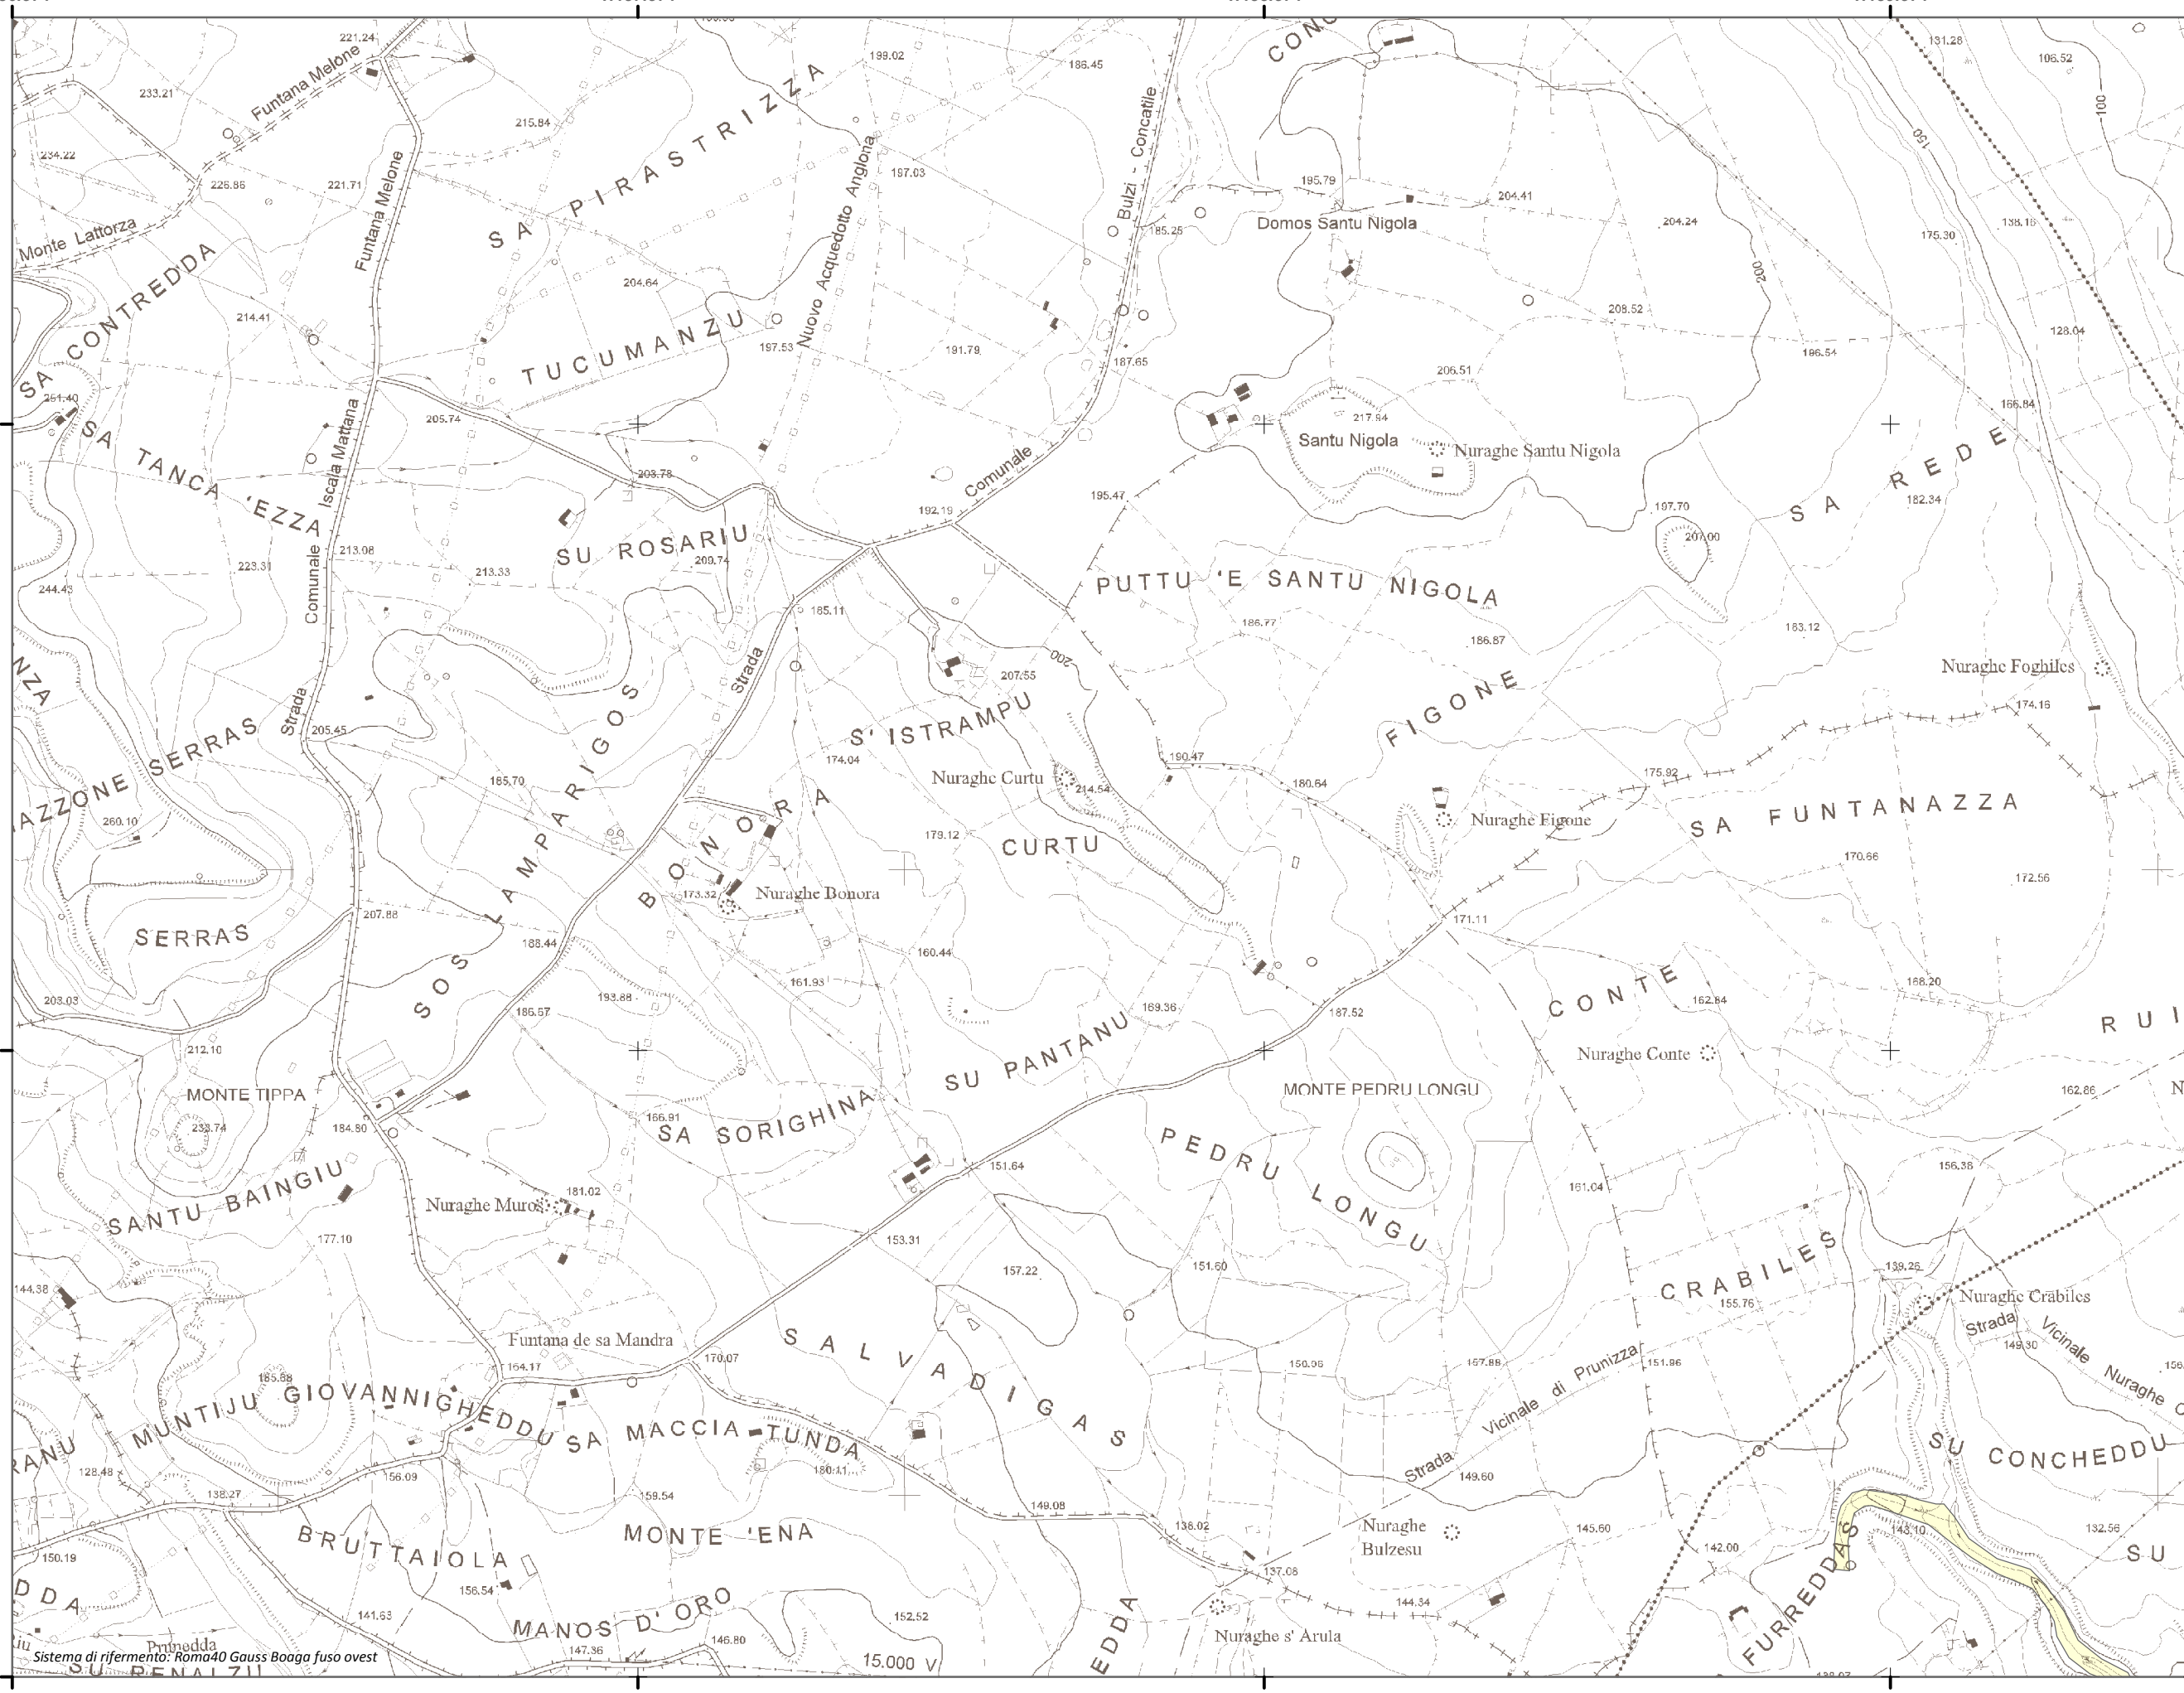

1.486.574

1.487.574

1.488.574

1.489.574

4.523.711

4.522.711

1.486.574

1.487.574

1.488.574

1.489.574

4.523.711

4.522.711

4.521.711

REGIONE AUTONOMA DE SARDEGNA
REGIONE AUTONOMA DELLA SARDEGNA
PRESIDENZA
PRESIDENZA
AUTORITA' DI BACINO REGIONALE DELLA SARDEGNA

Piano di Gestione del Rischio di Alluvioni

Mapa della Pericolosità da alluvione

Tavola:

Hi-1422

Legenda

Classi di Pericolosità

- P3 - Elevata
  Tr ≤ 50 anni
- P2 - Media
  50 < Tr ≤ 200 anni
- P1 - Bassa
  Tr > 200 anni

Sub Bacino:

3: Coghinas-Mannu-Temo

Data:

Luglio 2015

Revisione:

1.00

Scala 1:10.000

Sistema di riferimento: Roma40 Gauss Boaga fuso ovest

15.000 V