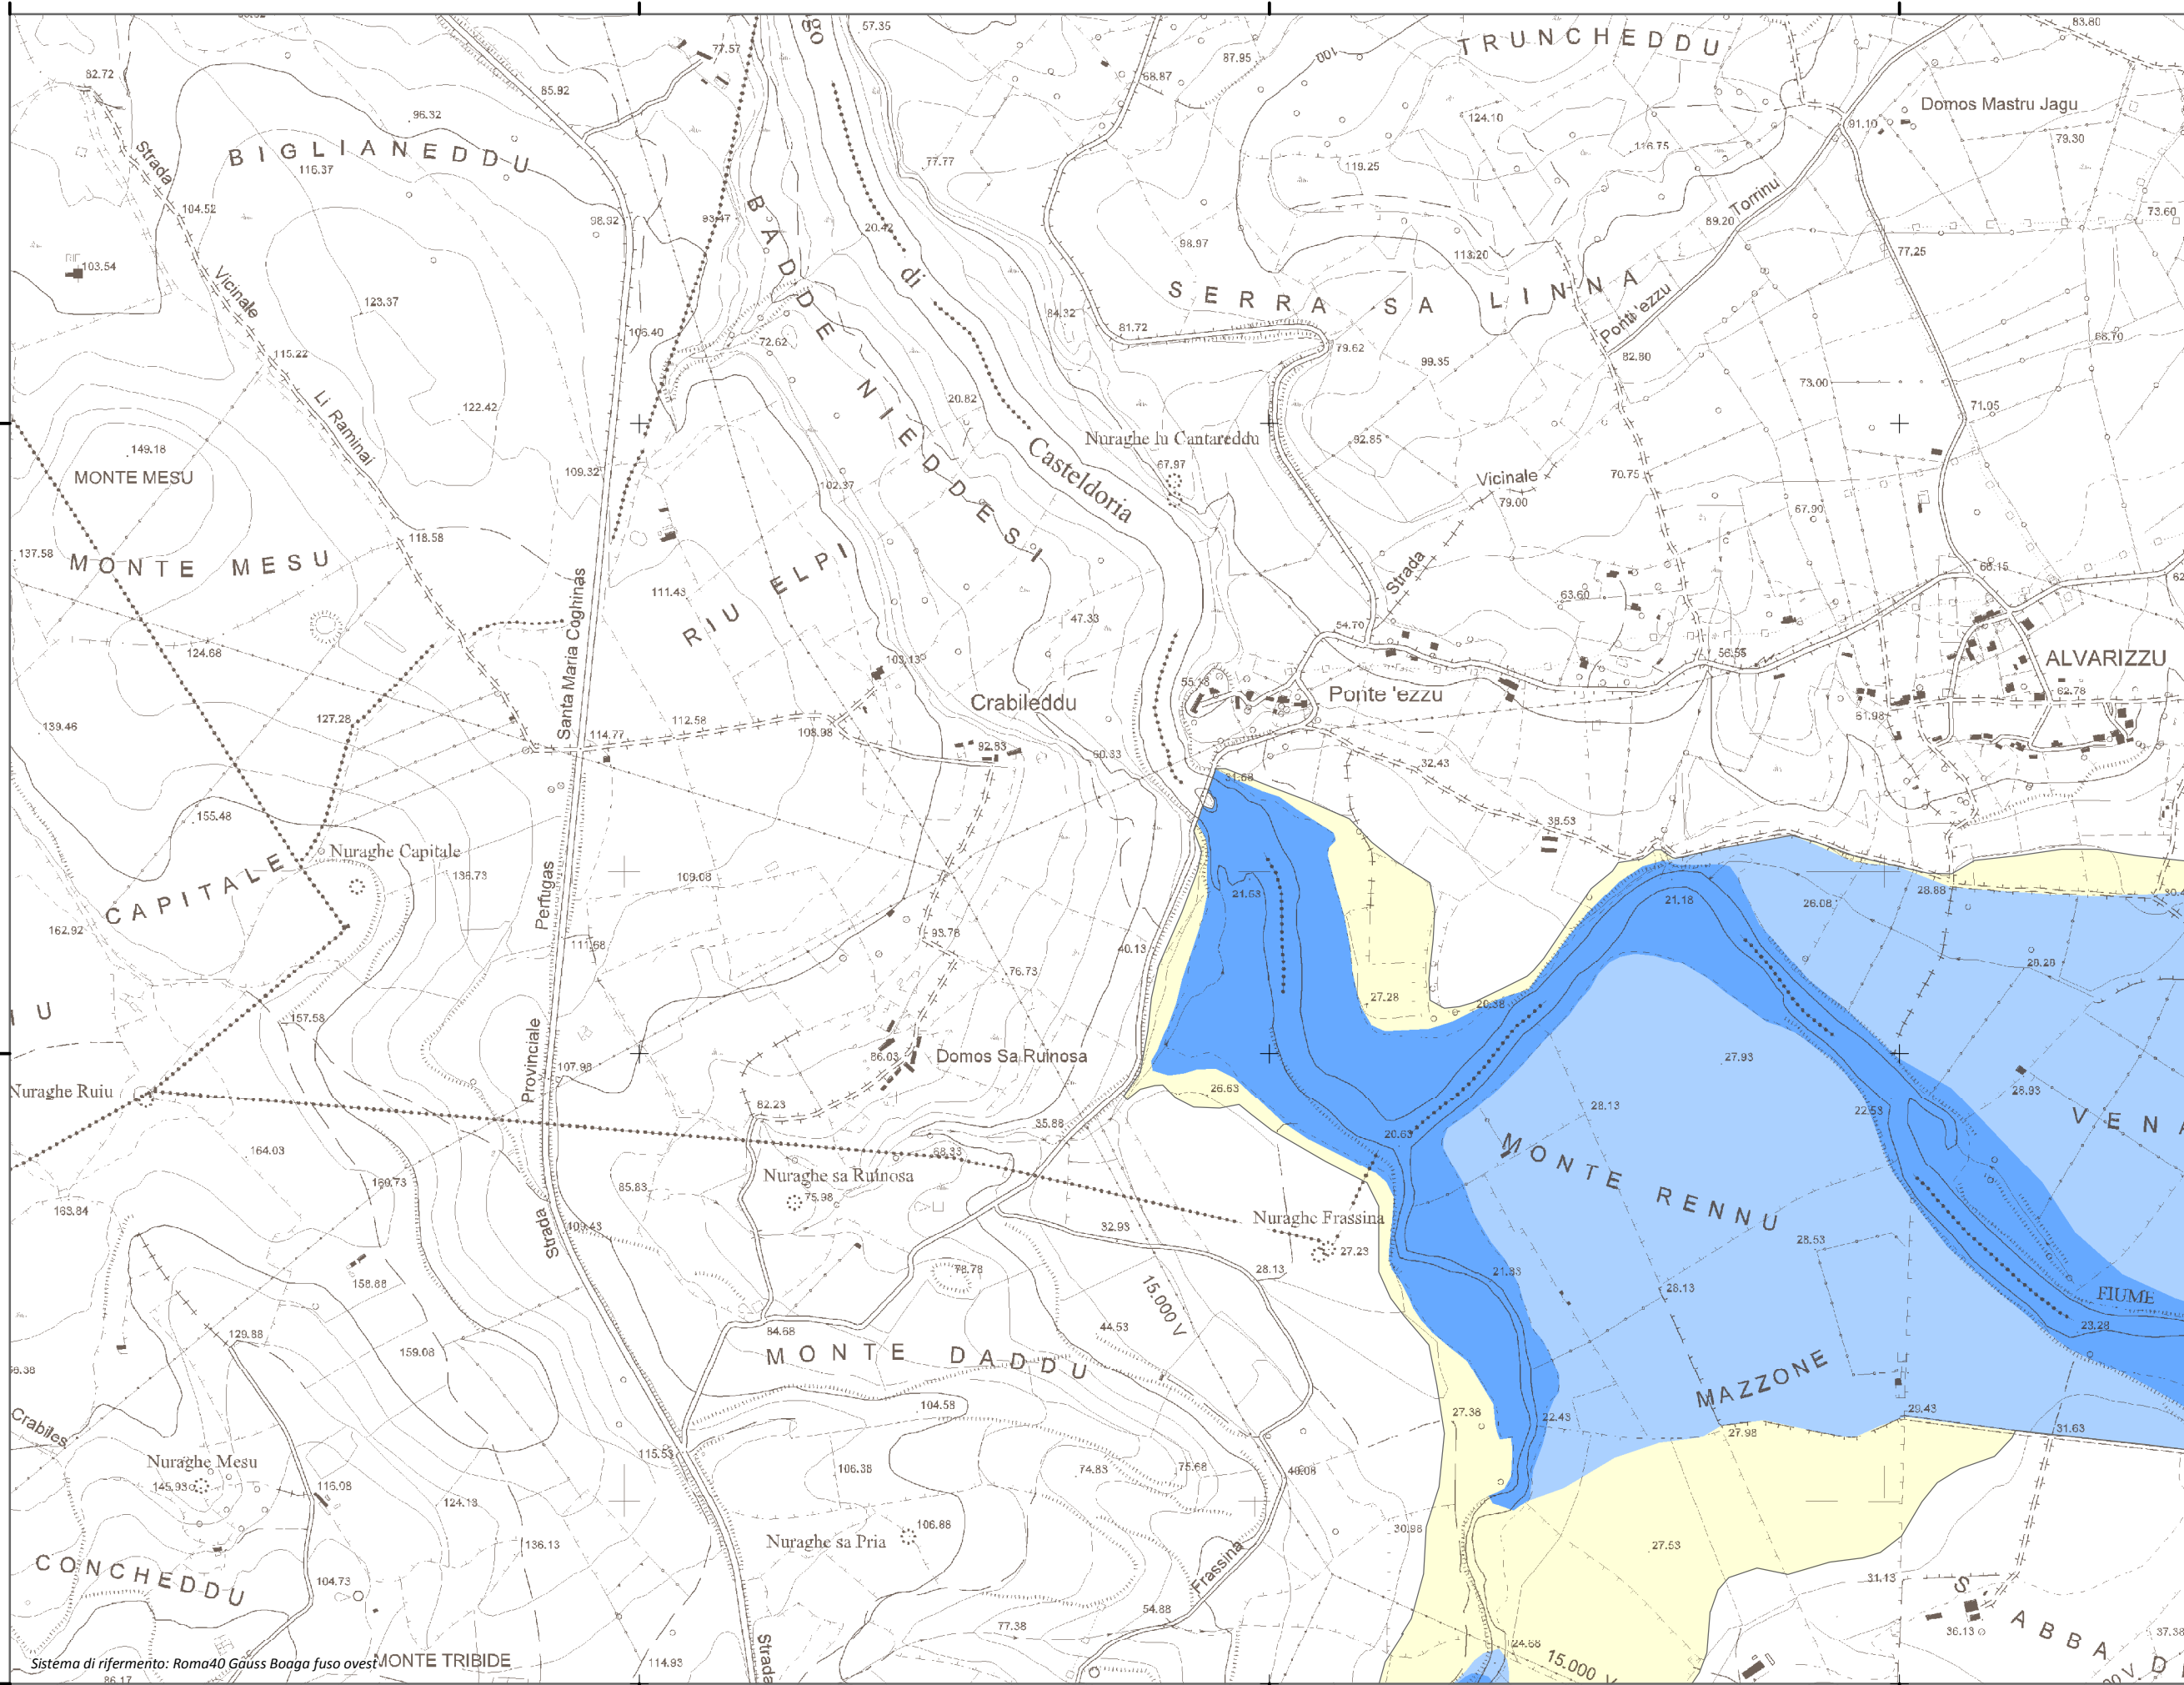

#### Mappa della Pericolosità da alluvione

Tavola:

**Hi-1423**

##### Classi di Pericolosità

- P3 - Elevata  
Tr ≤ 50 anni
- P2 - Media  
50 < Tr ≤ 200 anni
- P1 - Bassa  
Tr > 200 anni

Sub Bacino:

**3: Coghinas-Mannu-Temo**

Data:

Luglio 2015

Revisione:

1.00

Scala 1:10.000

Sistema di riferimento: Roma40 Gauss Boaga fuso ovest