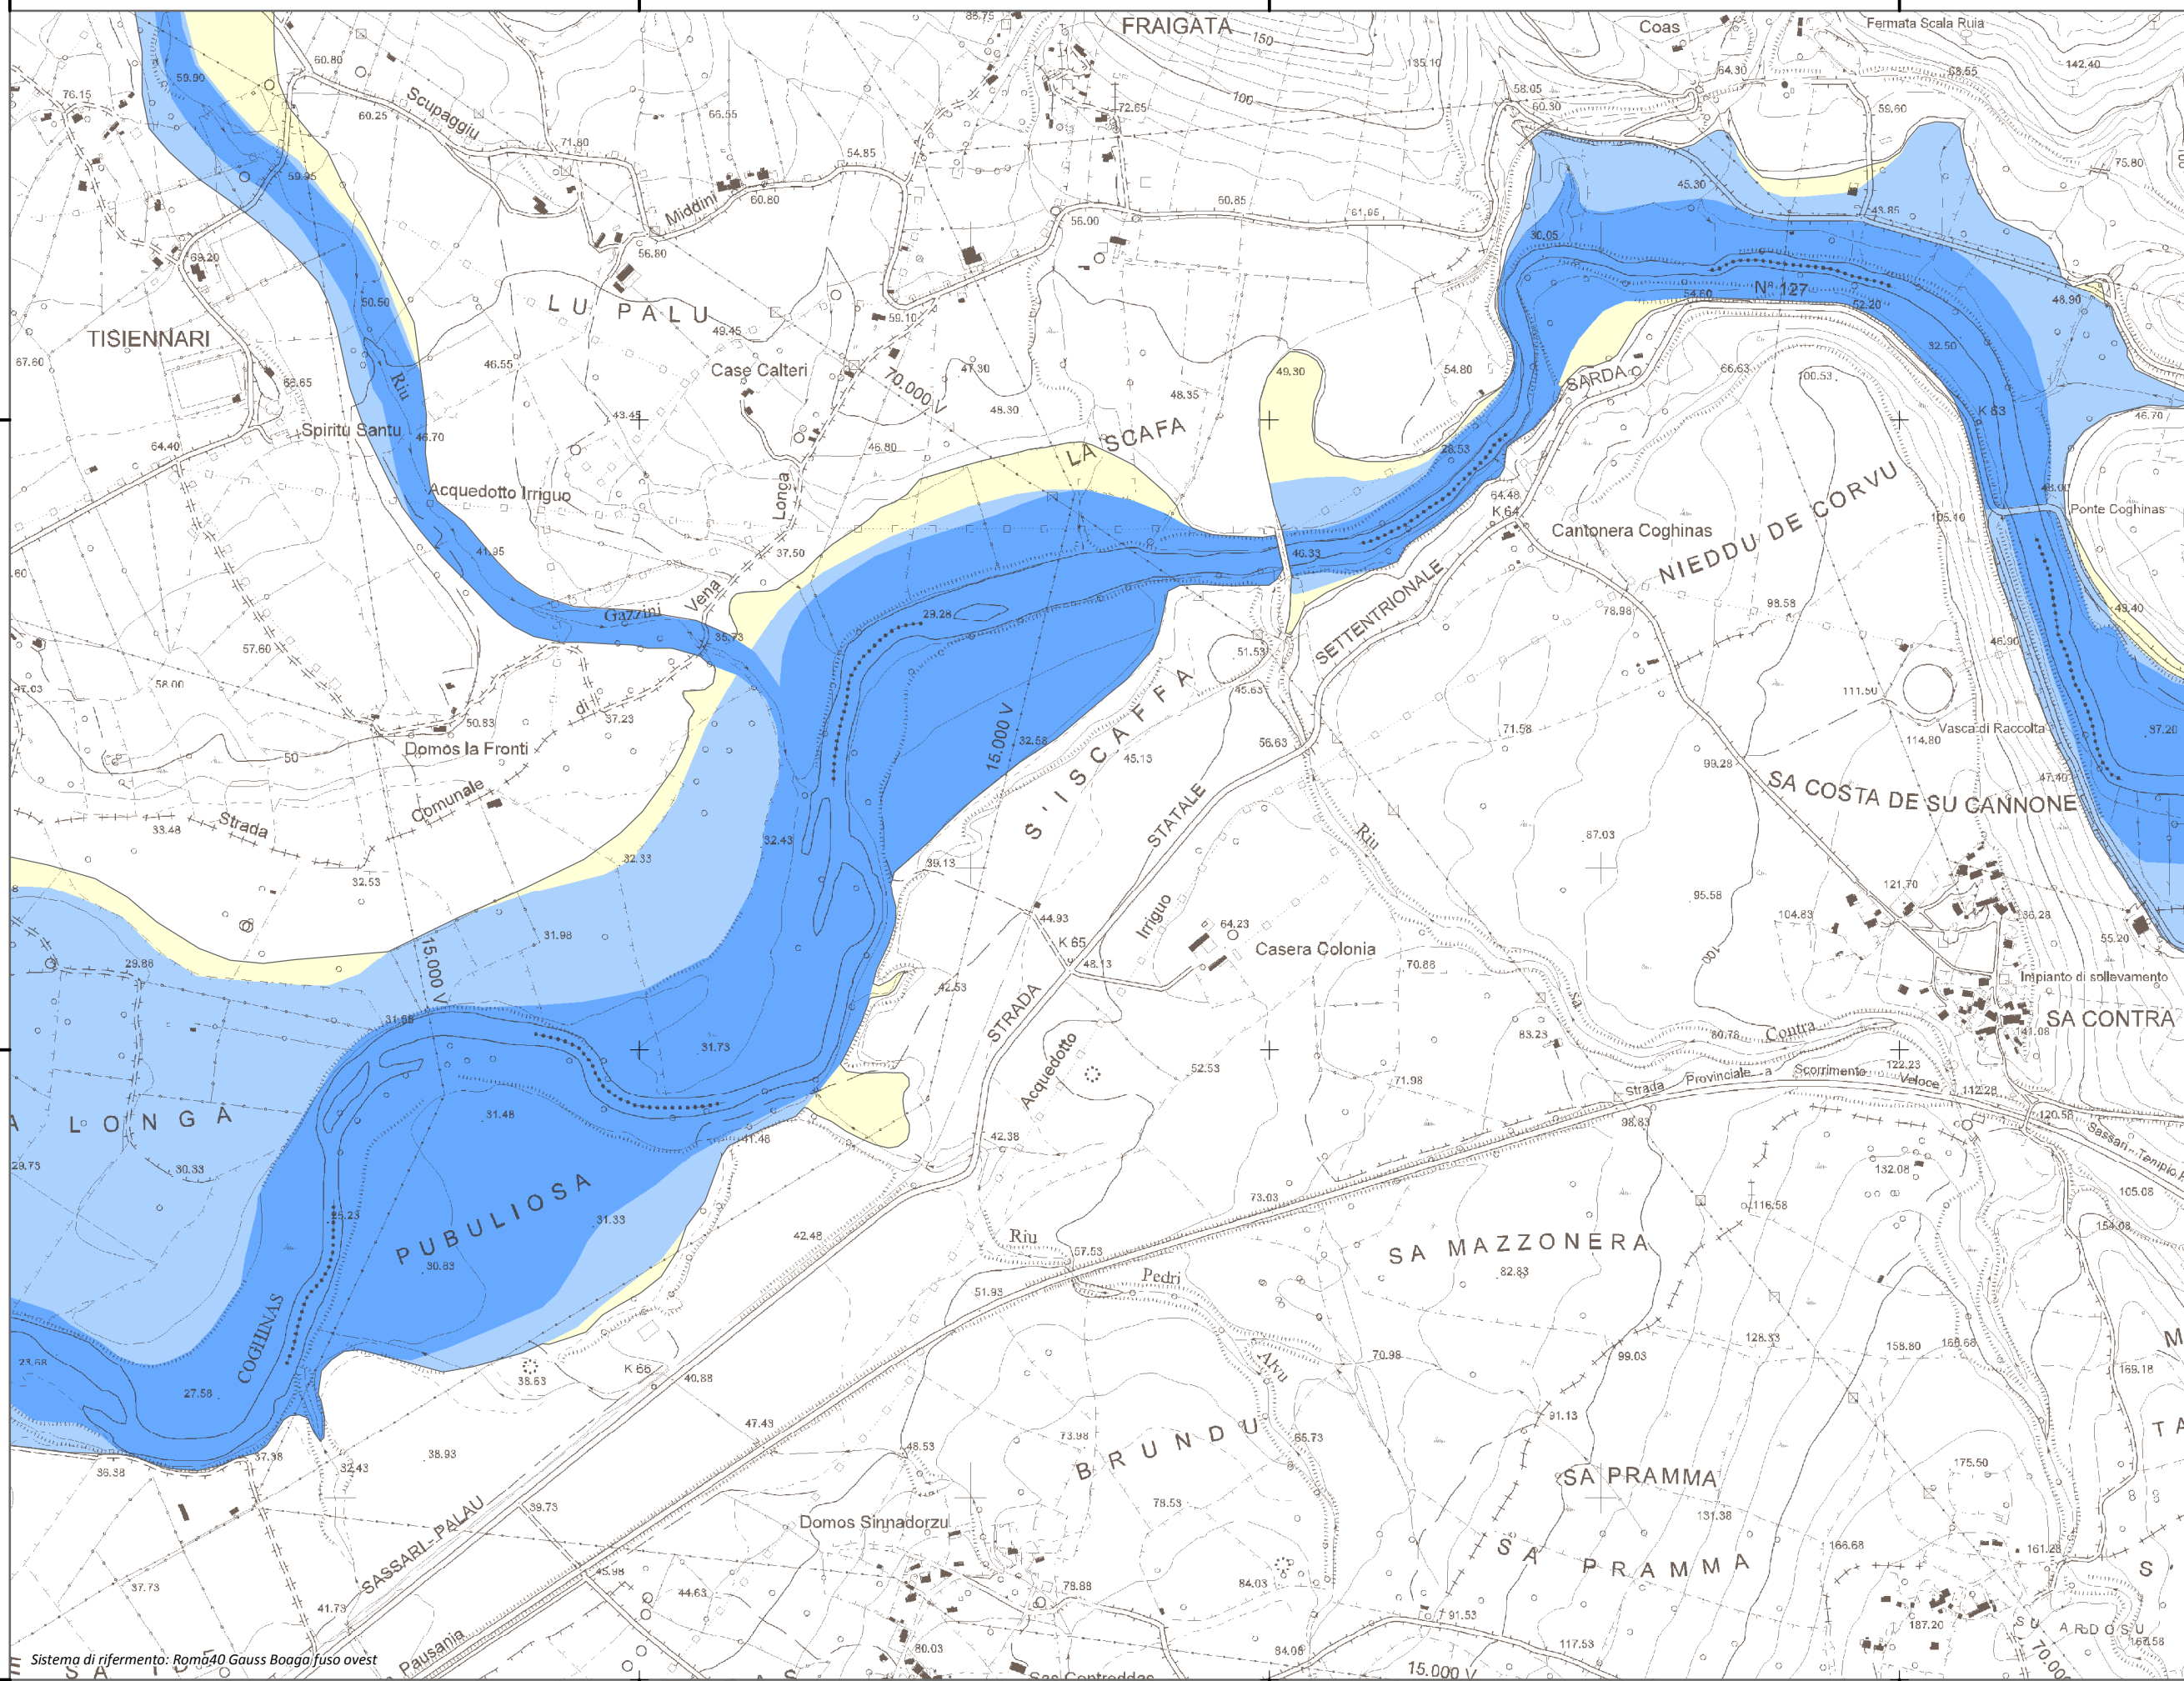

Mapa della Pericolosità da alluvione

Tavola:

Hi-1424

Legenda

Classi di Pericolosità

- P3 - Elevata
Tr ≤ 50 anni
- P2 - Media
50 < Tr ≤ 200 anni
- P1 - Bassa
Tr > 200 anni

Sub Bacino:

3: Coghinas-Mannu-Temo

Data:

Luglio 2015

Revisione:

1.00

Scala 1:10.000

Sistema di riferimento: Roma40 Gauss Boaga fuso ovest