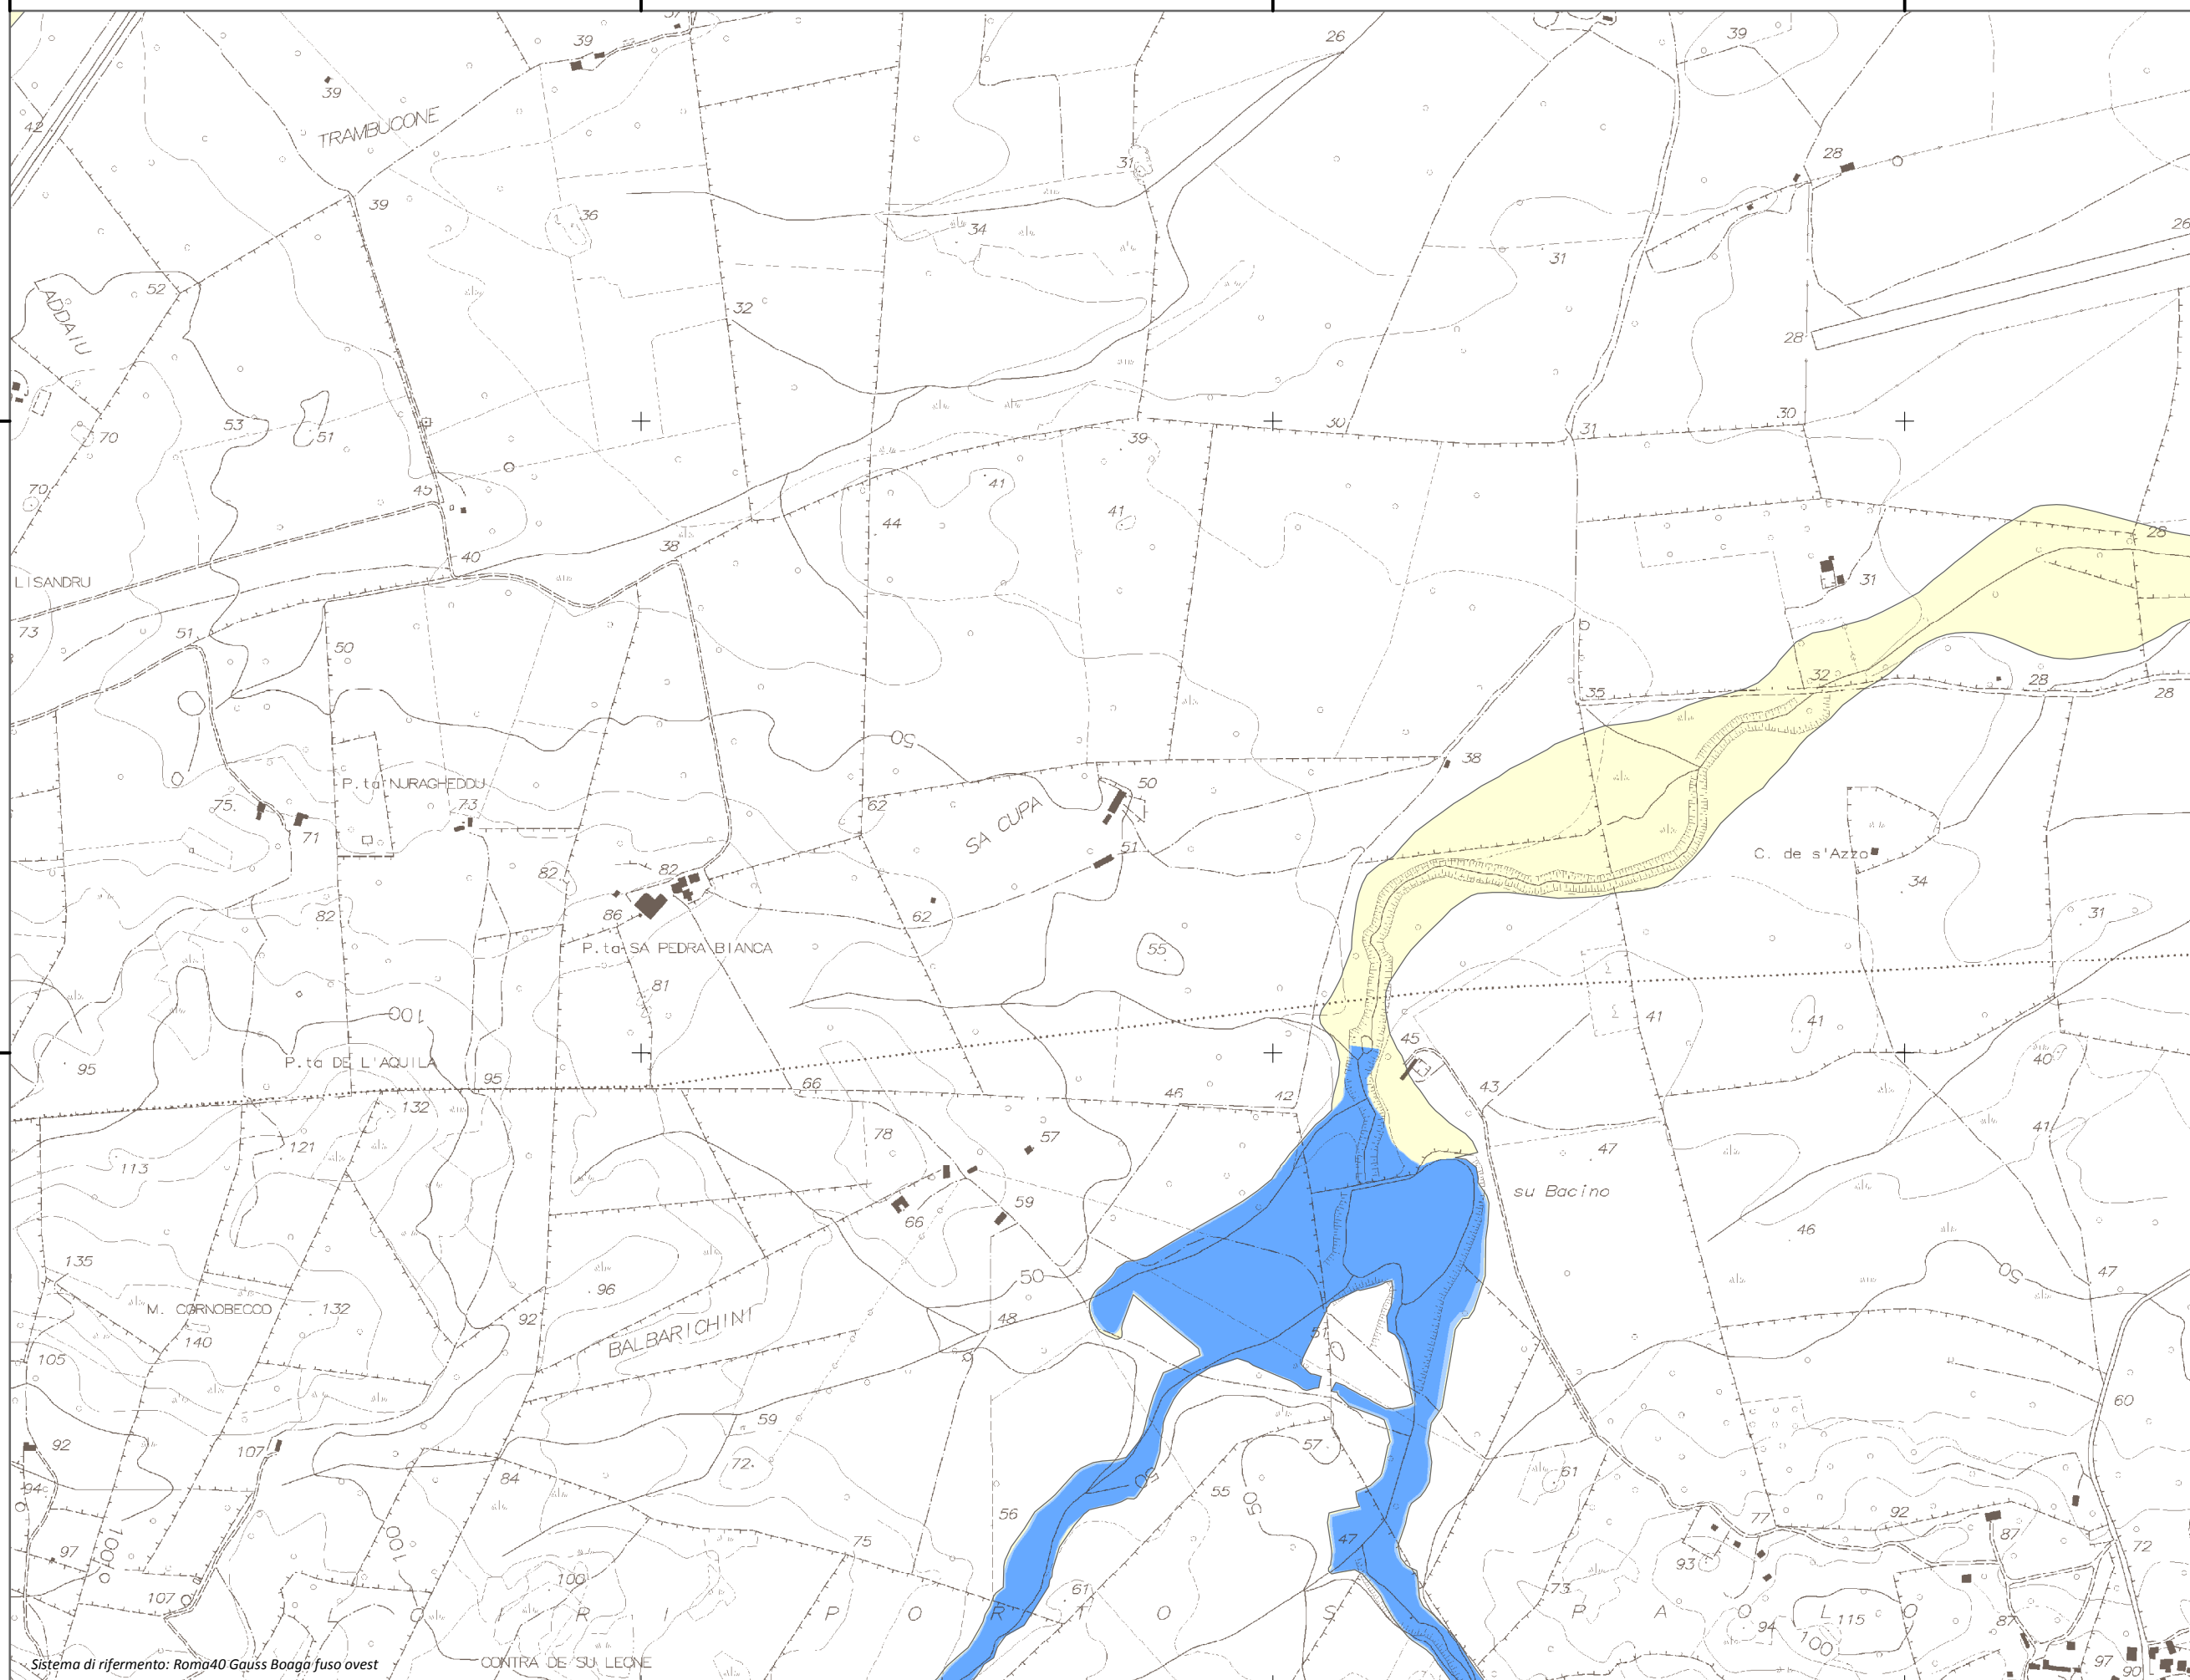

Mappa della Pericolosità da alluvione

Tavola:

Hi-1432

Legenda

Classi di Pericolosità

- P3 - Elevata
Tr ≤ 50 anni
- P2 - Media
50 < Tr ≤ 200 anni
- P1 - Bassa
Tr > 200 anni

Sub Bacino:

4: Liscia

Data:

Luglio 2015

Revisione:

1.00

Scala 1:10.000

Sistema di riferimento: Roma40 Gauss Boaga fuso ovest

CONTRA DE SU LEONE

su Bacino