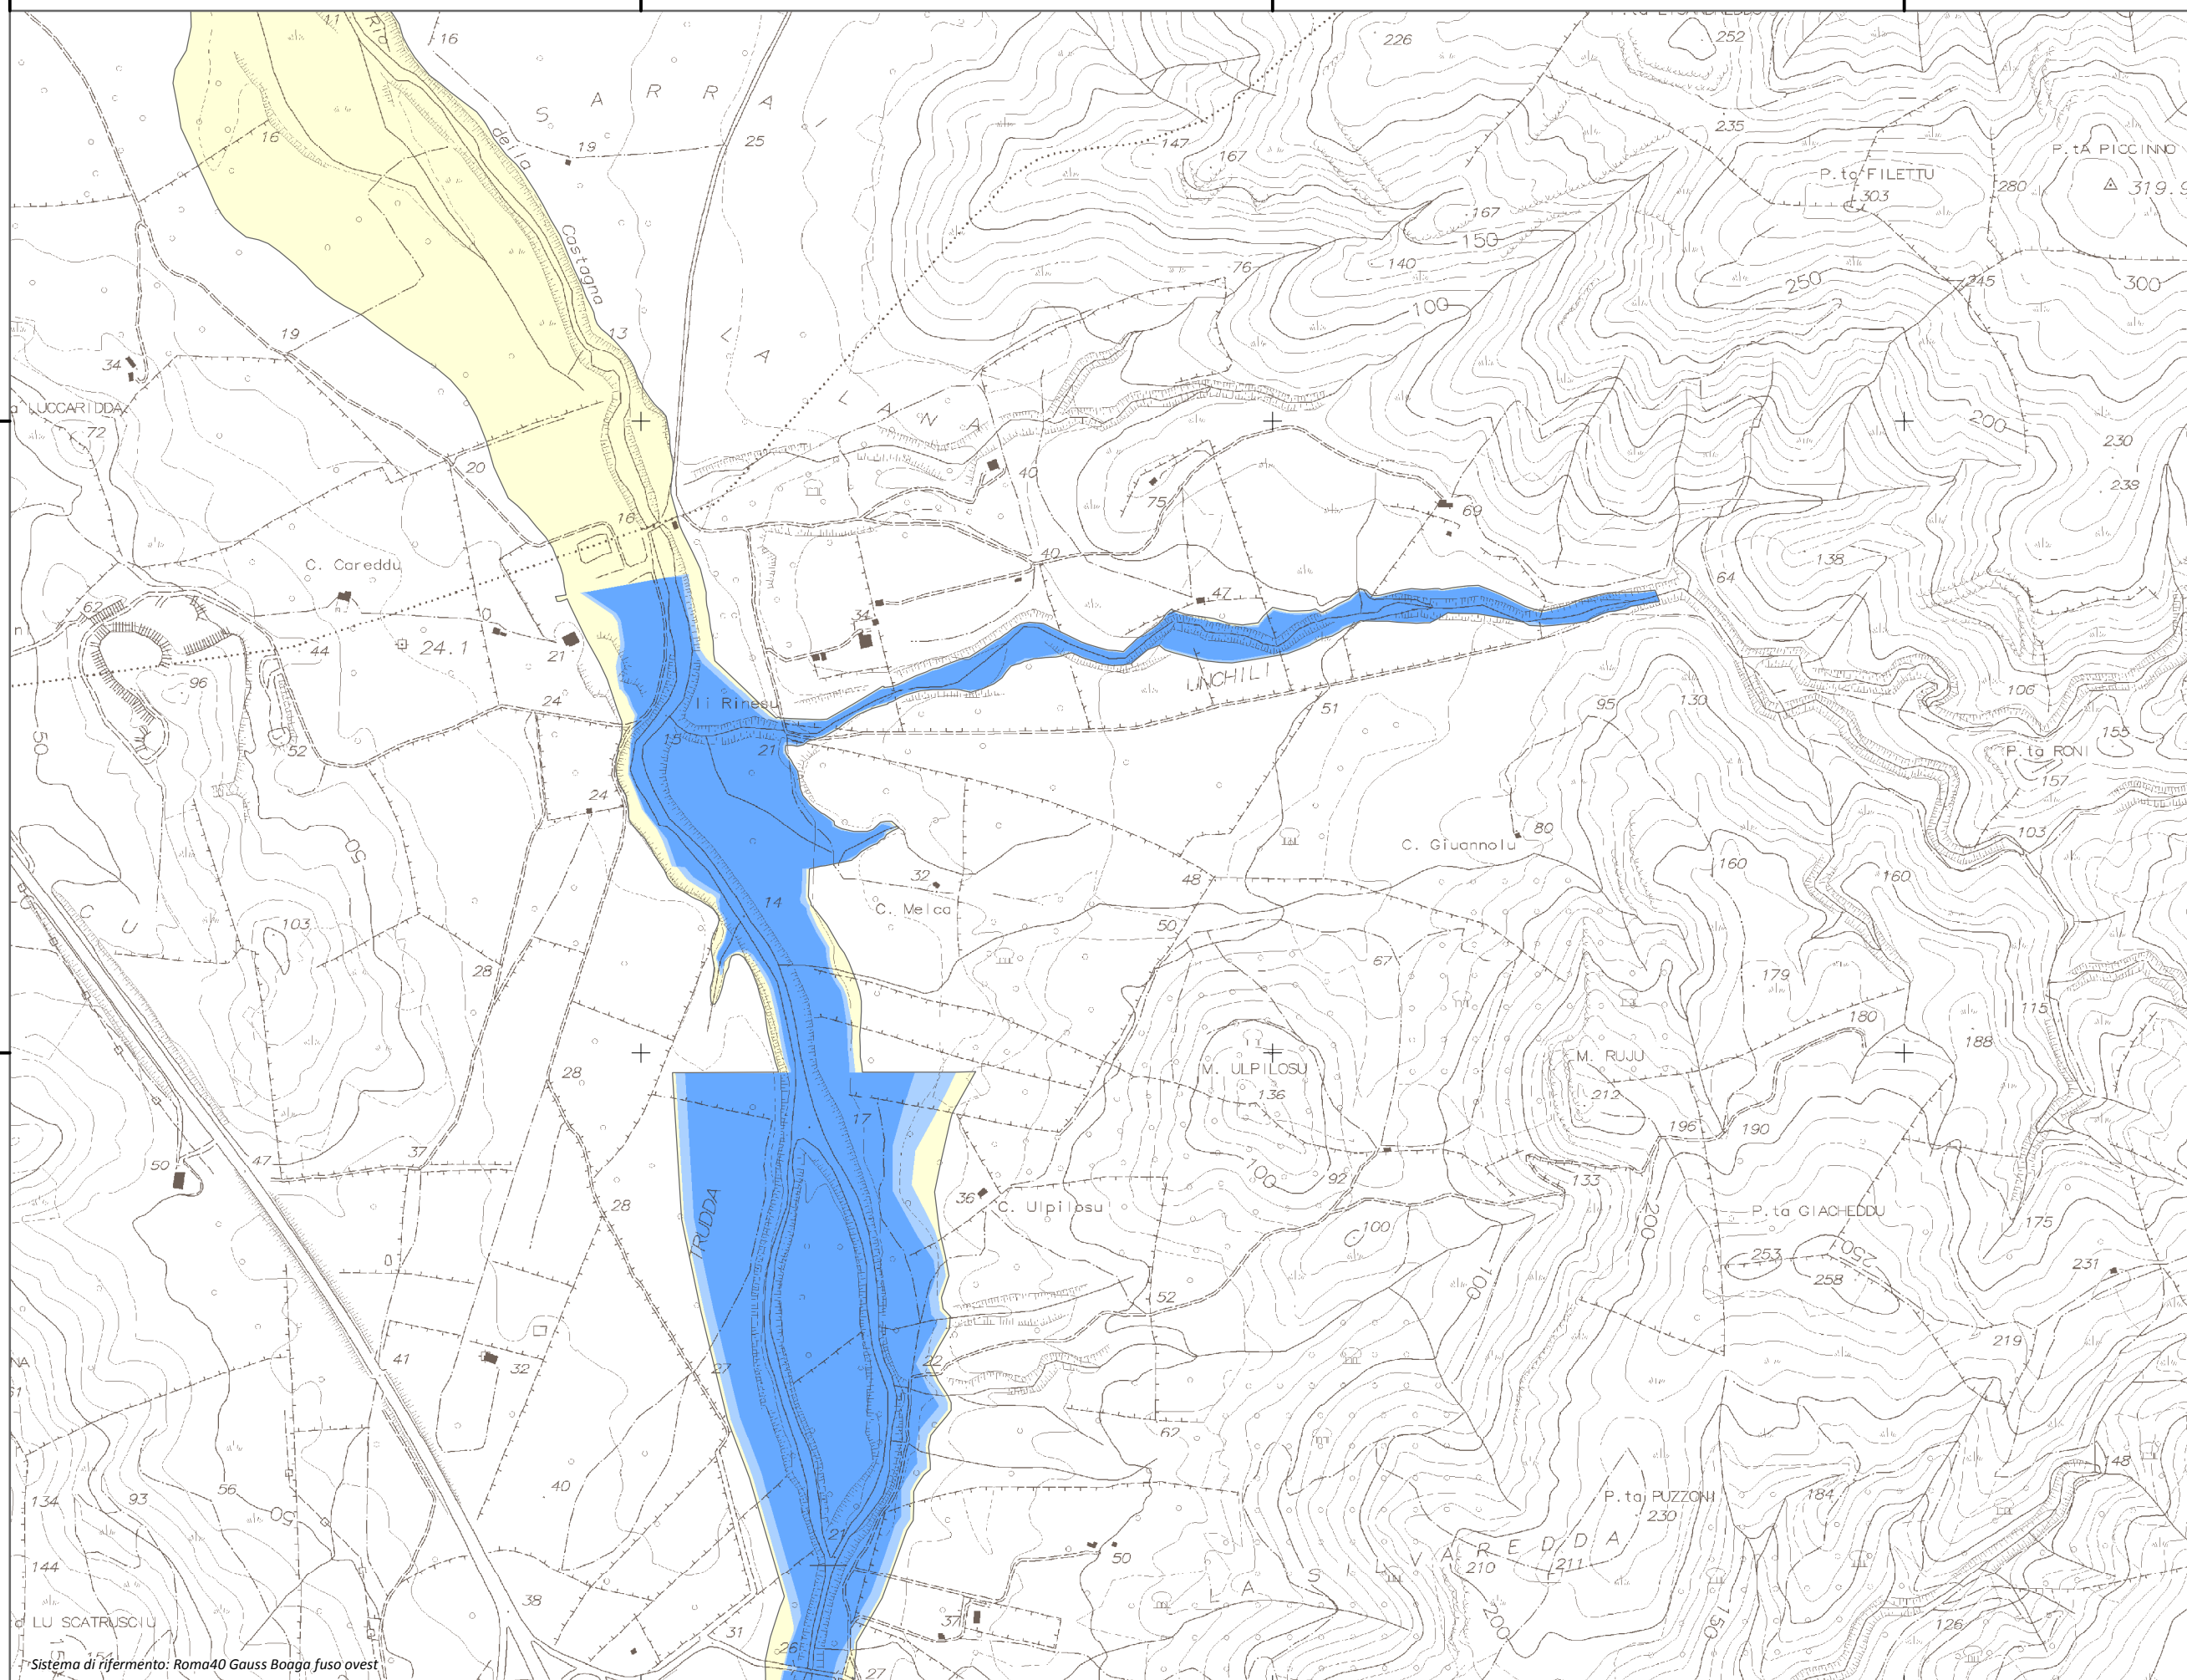

Mappa della Pericolosità da alluvione

Tavola:

Hi-1434

Legenda

Classi di Pericolosità

P3 - Elevata

Tr ≤ 50 anni

P2 - Media

50 < Tr ≤ 200 anni

P1 - Bassa

Tr > 200 anni

Sub Bacino:

4: Liscia

Data:

Luglio 2015

Revisione:

1.00

Scala 1:10.000

Sistema di riferimento: Roma40 Gauss Boaga fuso ovest