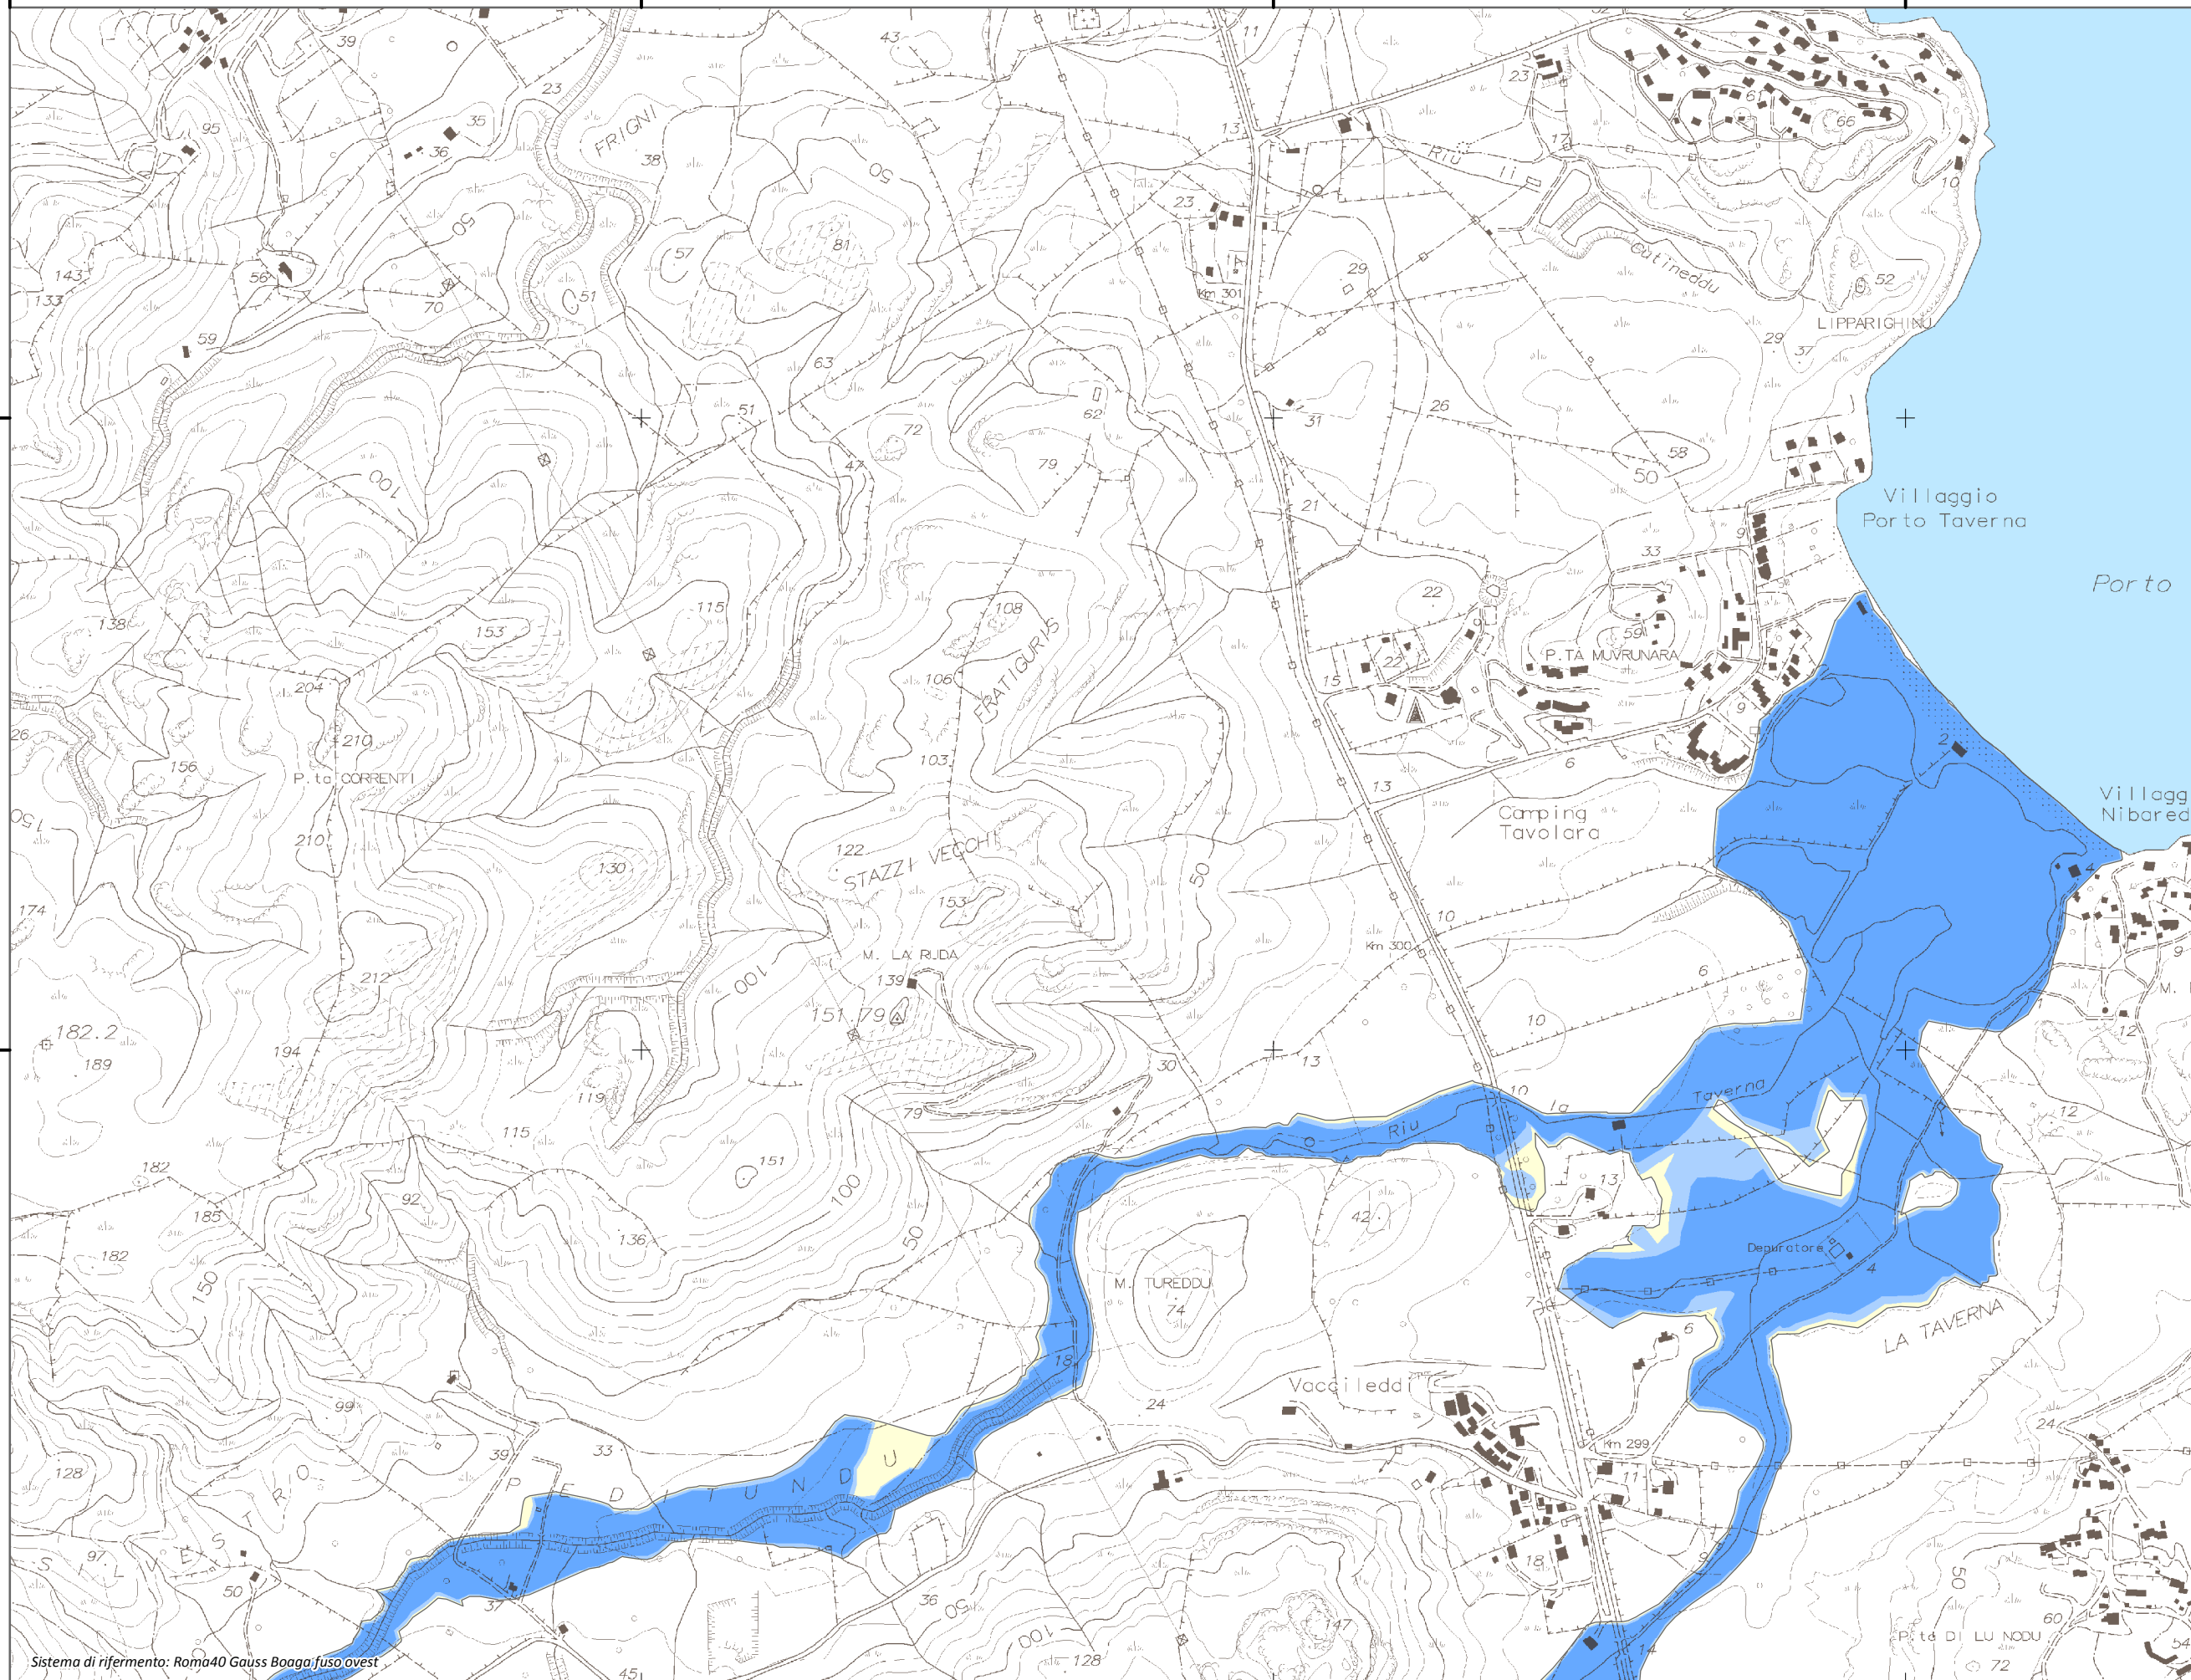

Mapa della Pericolosità da alluvione

Tavola:

Hi-1436

Legenda

Classi di Pericolosità

- P3 - Elevata
Tr ≤ 50 anni
- P2 - Media
50 < Tr ≤ 200 anni
- P1 - Bassa
Tr > 200 anni

Sub Bacino:

4: Liscia

Data:

Luglio 2015

Revisione:

1.00

Scala 1:10.000

Sistema di riferimento: Roma40 Gauss Boaga fuso ovest