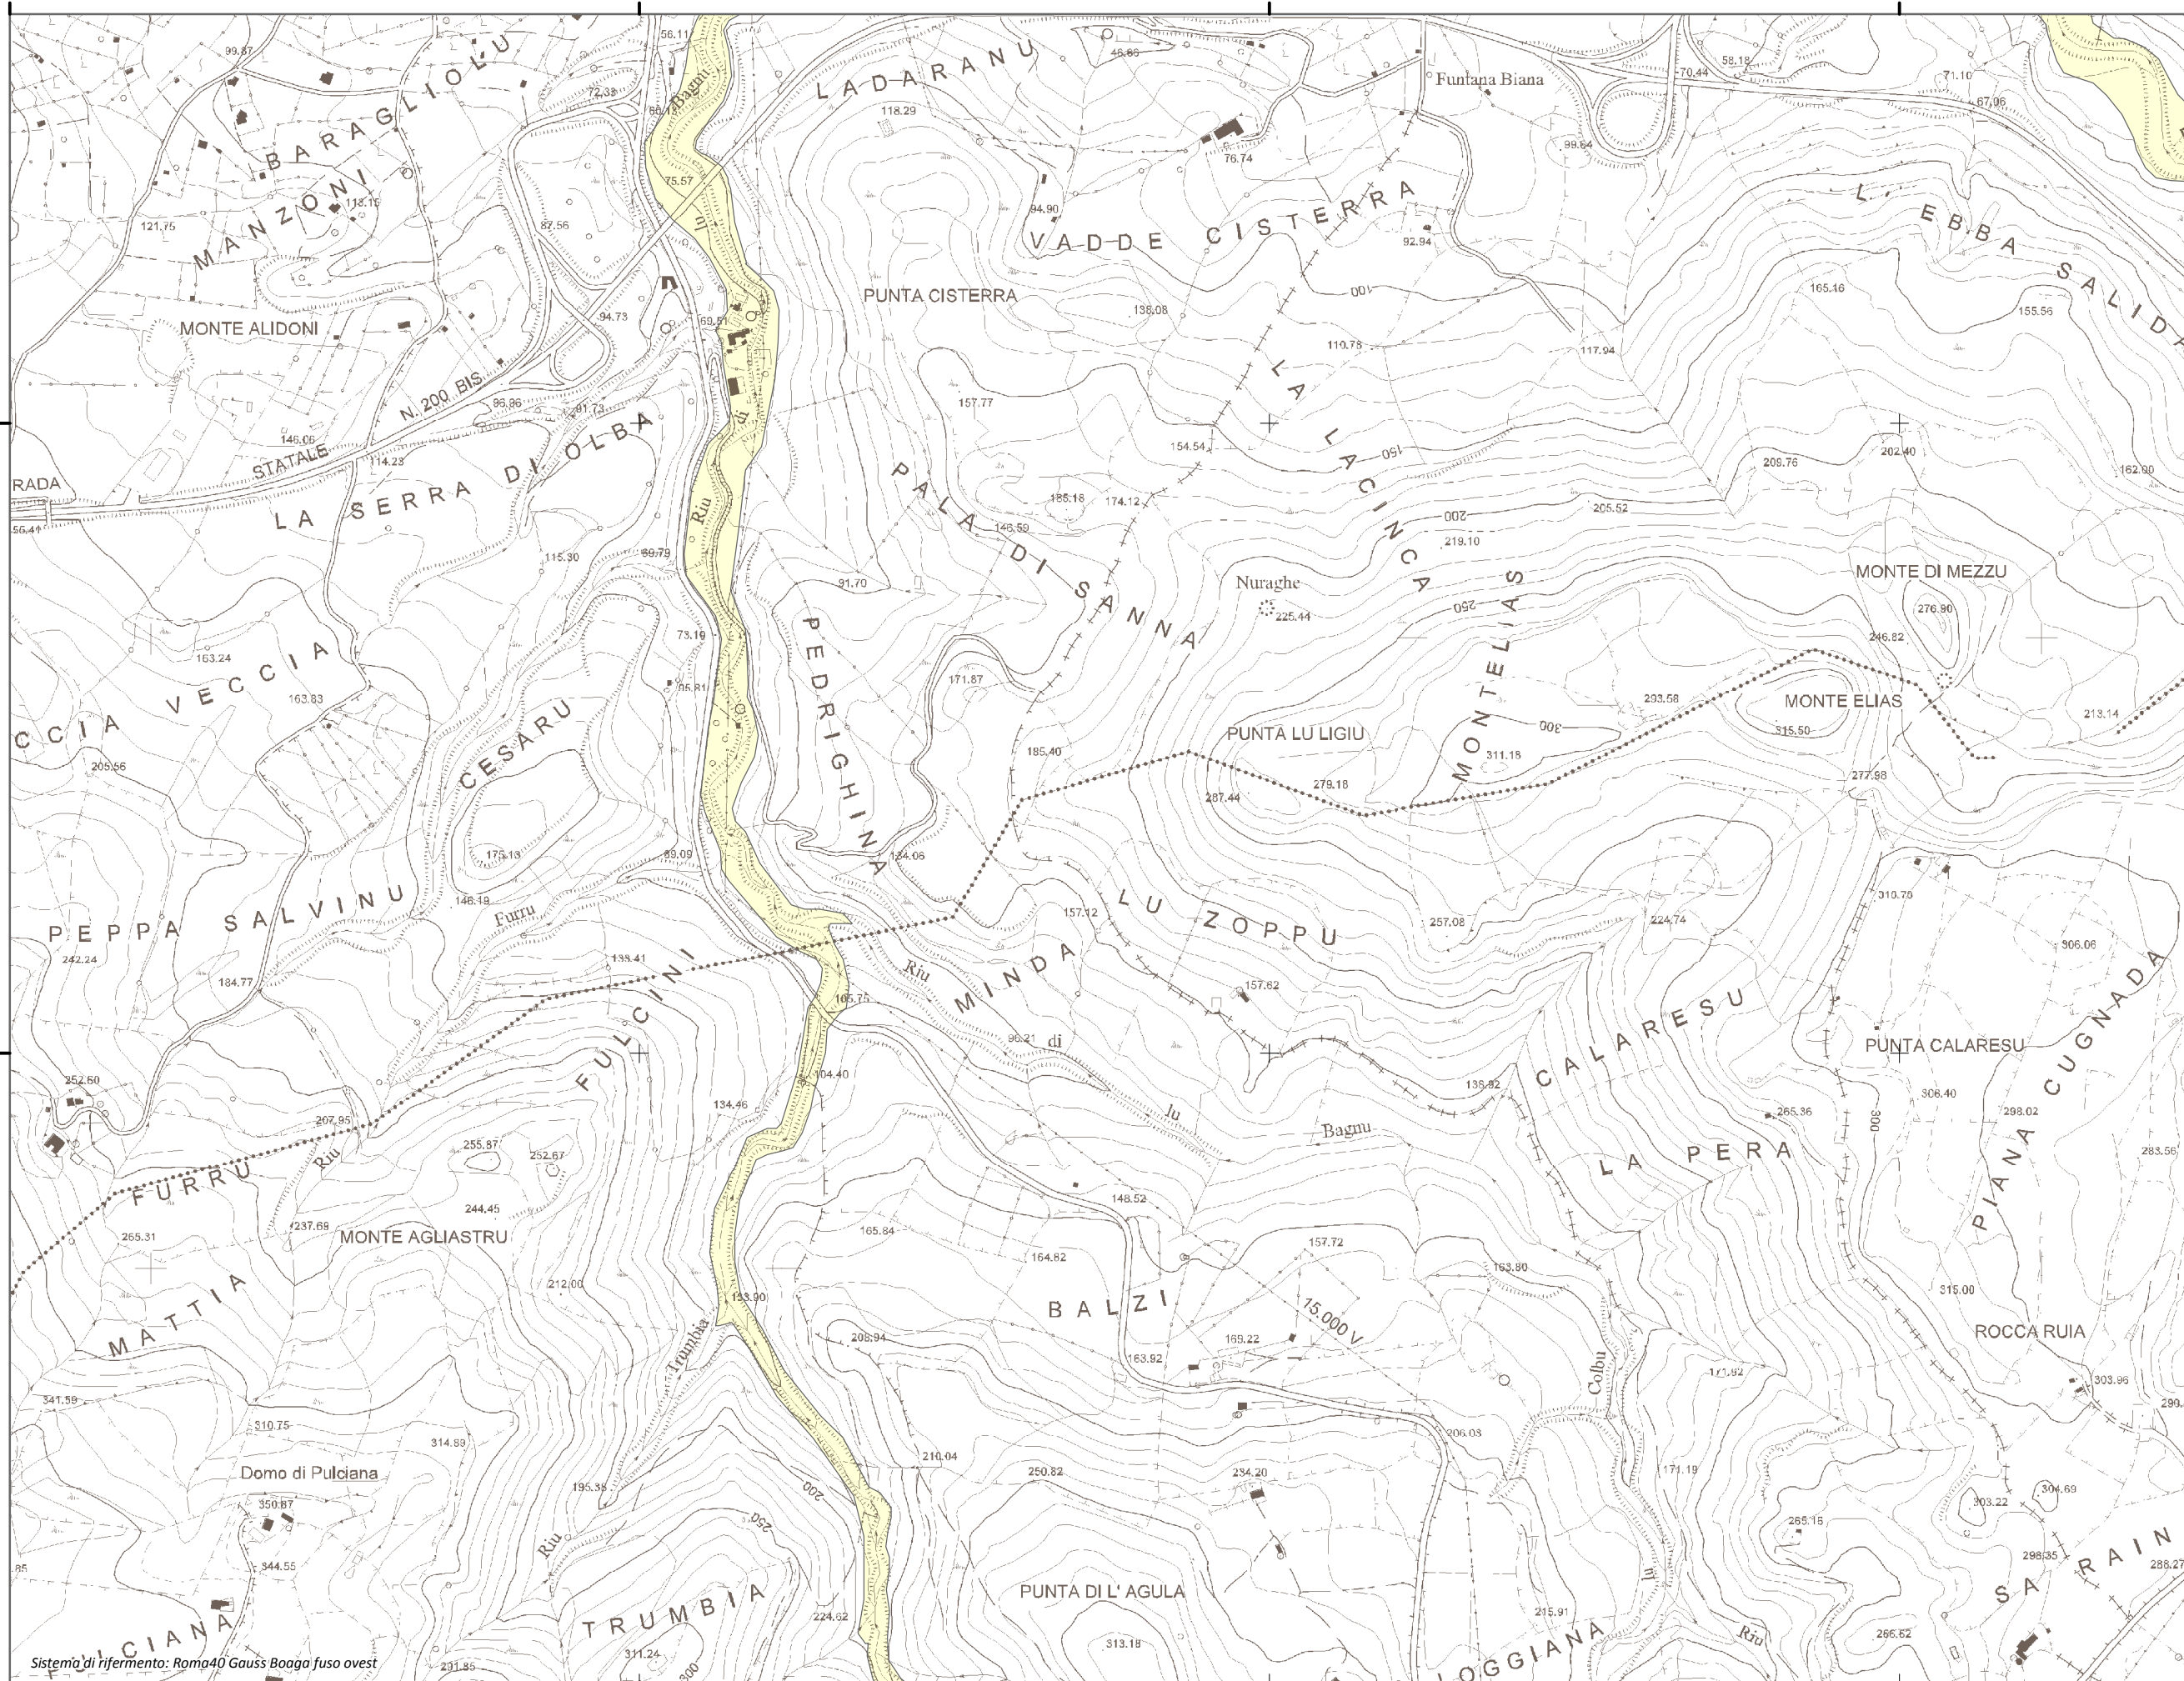

#### Mappa della Pericolosità da alluvione

Tavola:

**Hi-1440**

##### Classi di Pericolosità

- P3 - Elevata  
Tr ≤ 50 anni
- P2 - Media  
50 < Tr ≤ 200 anni
- P1 - Bassa  
Tr > 200 anni

Sub Bacino:

**3: Coghinas-Mannu-Temo**

Data:

Luglio 2015

Revisione:

1.00

Scala 1:10.000

Sistema di riferimento: Roma40 Gauss Boaga fuso ovest