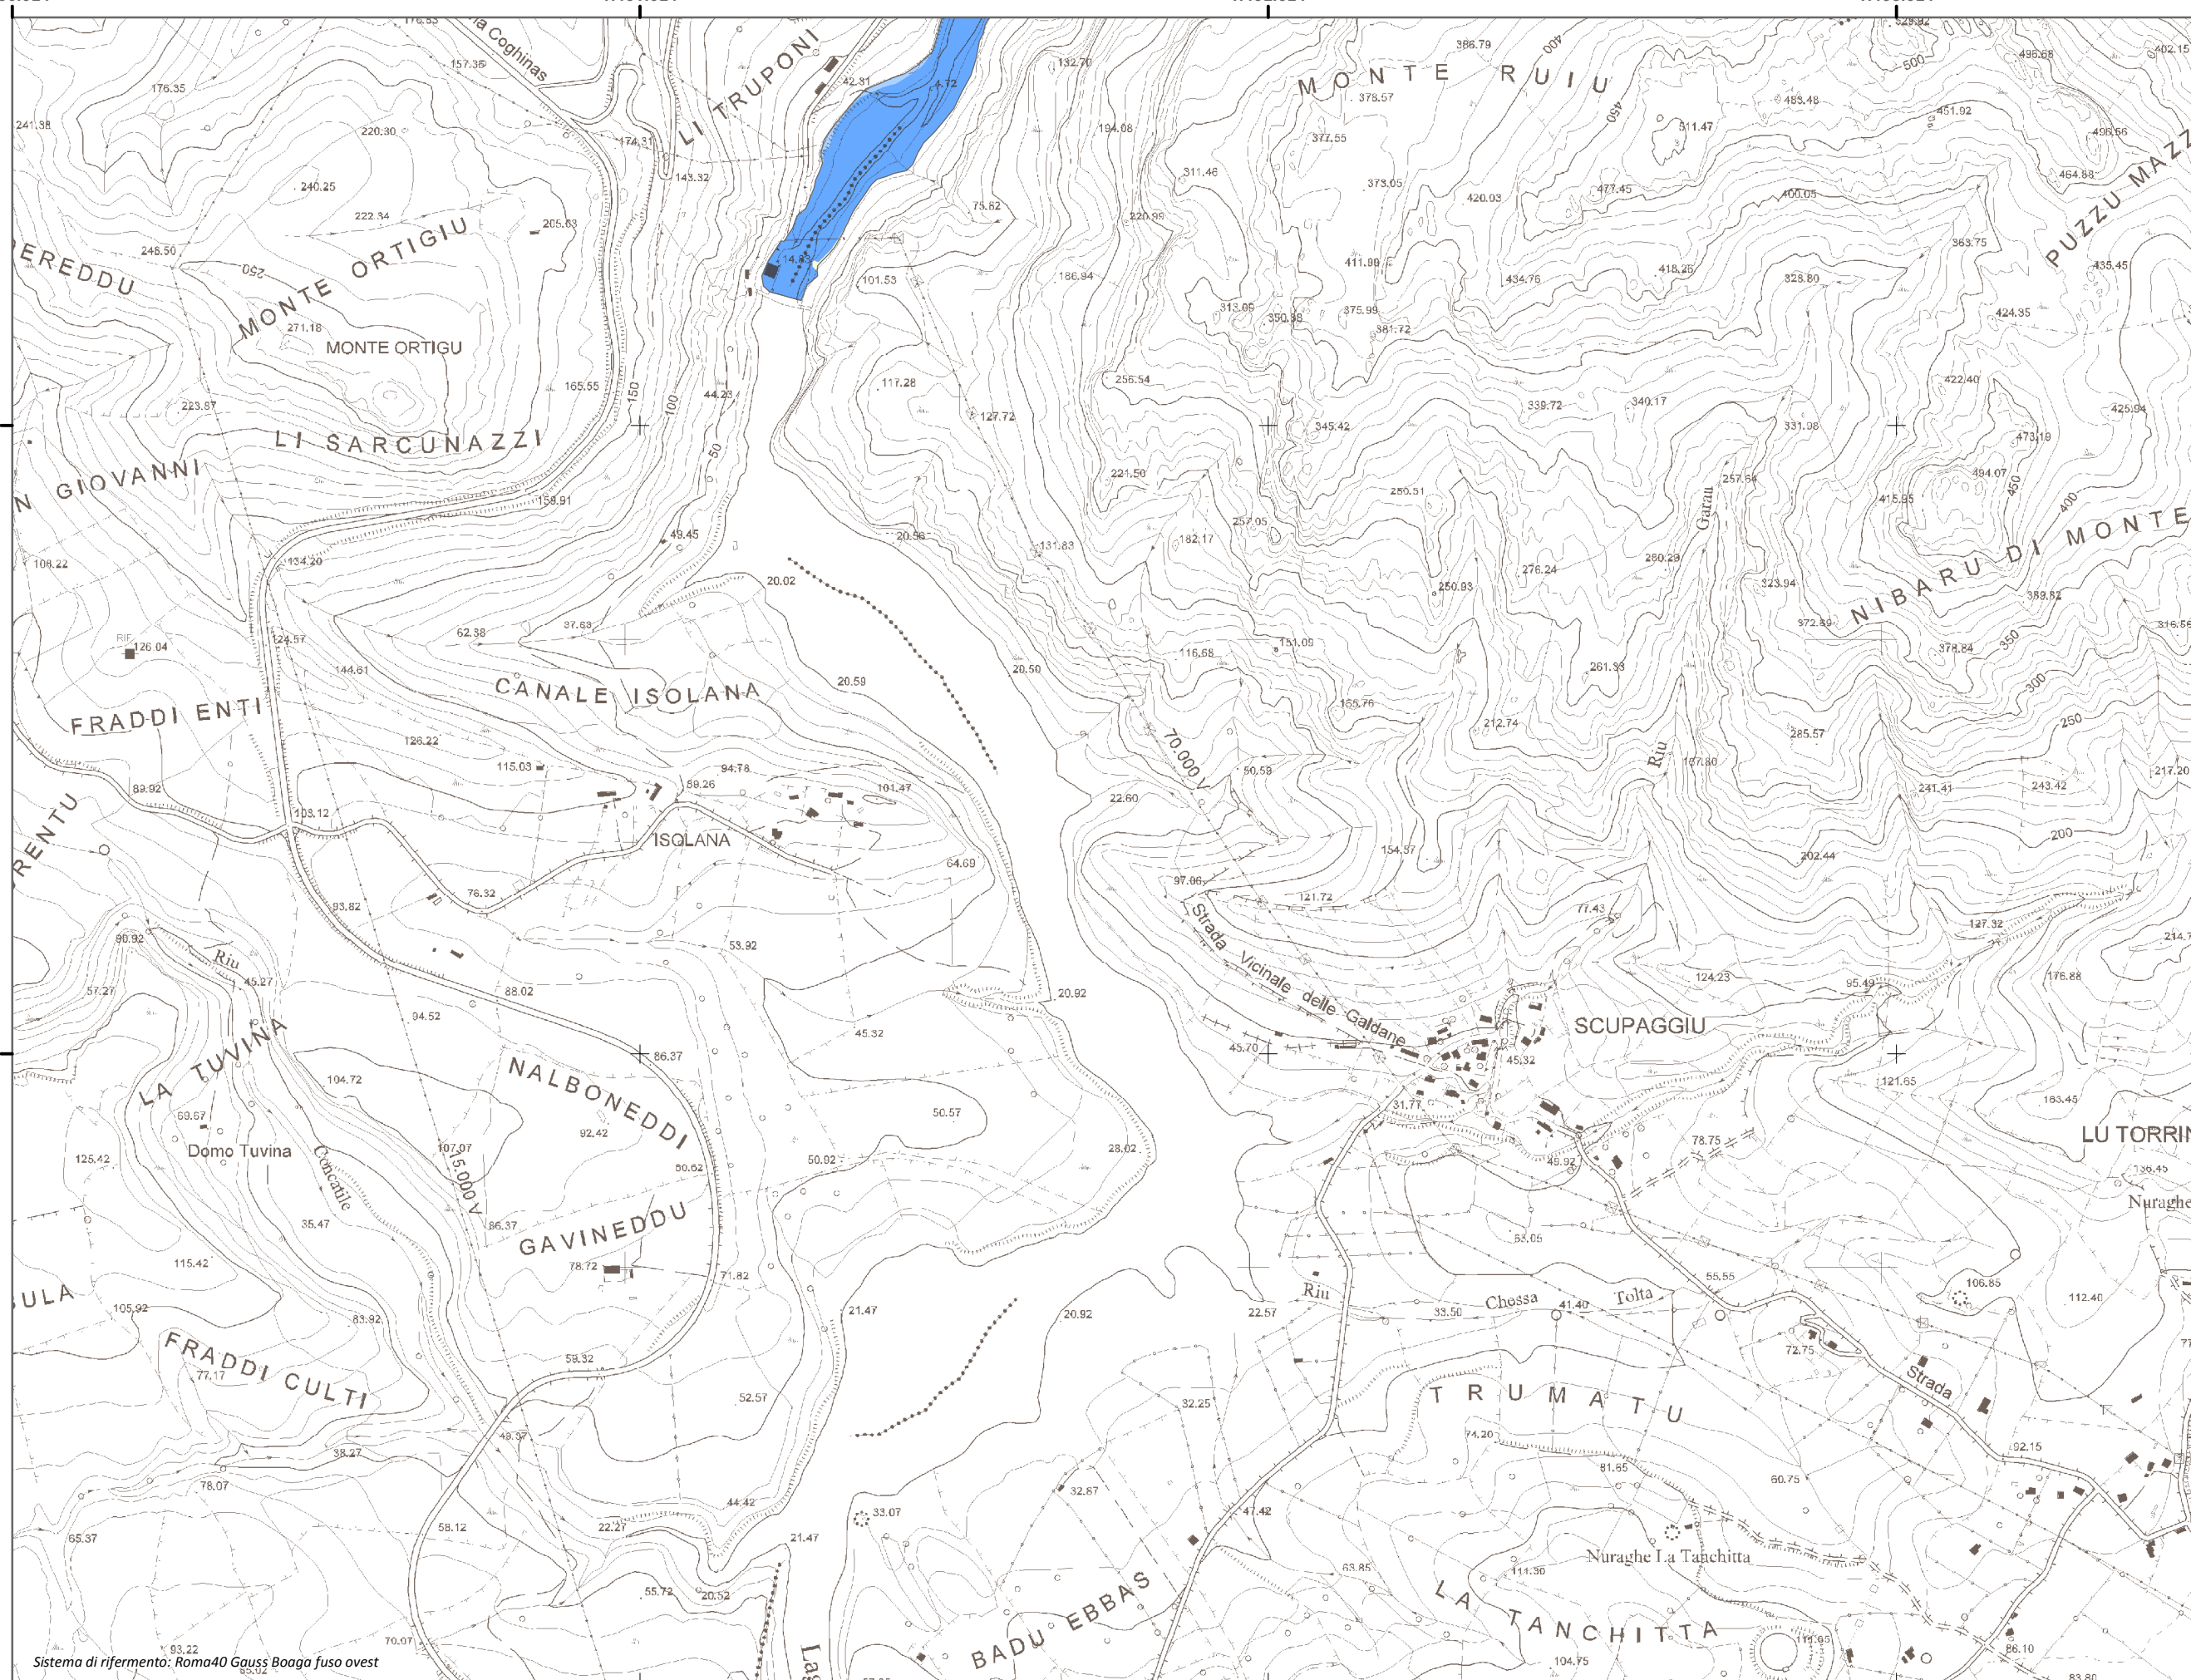

#### Mappa della Pericolosità da alluvione

Tavola:

**Hi-1444**

##### Classi di Pericolosità

- P3 - Elevata  
Tr ≤ 50 anni
- P2 - Media  
50 < Tr ≤ 200 anni
- P1 - Bassa  
Tr > 200 anni

Sub Bacino:

3: Coghinas-Mannu-Temo

Data:

Luglio 2015

Revisione:

1.00

Scala 1:10.000

Sistema di riferimento: Roma40 Gauss Boaga fuso ovest