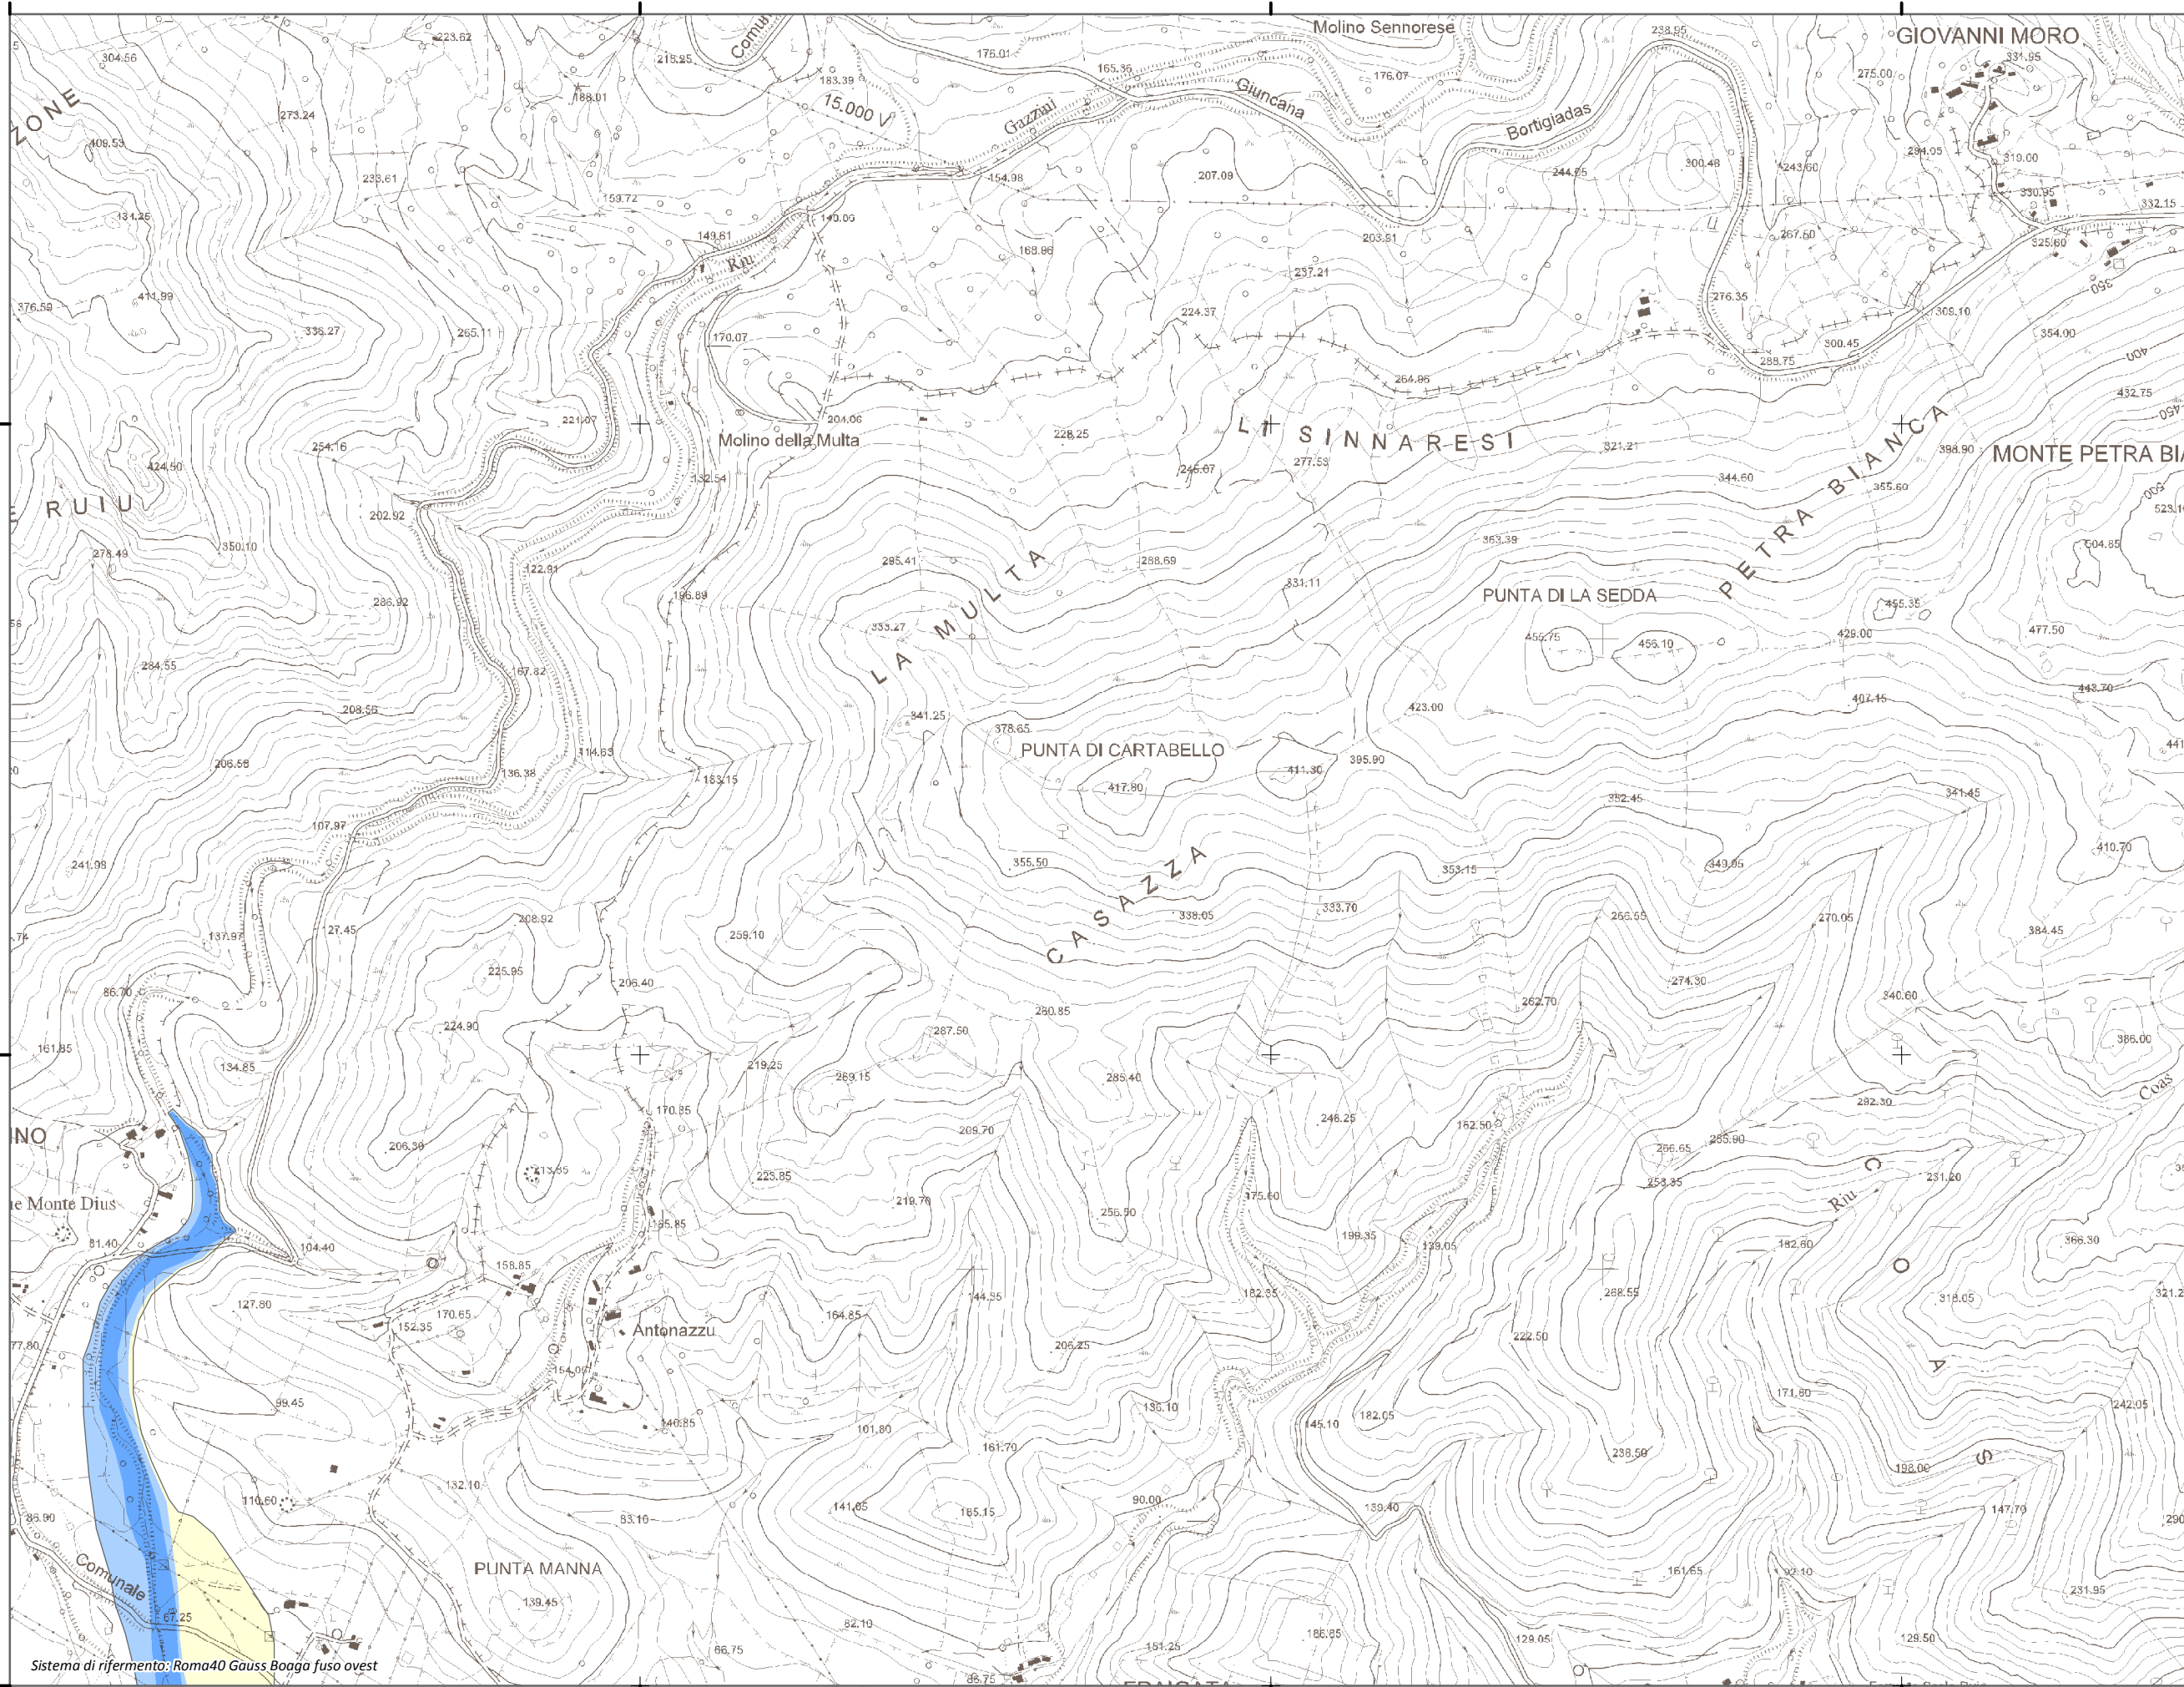

Mappa della Pericolosità da alluvione

Tavola:

Hi-1445

Legenda

Classi di Pericolosità

- P3 - Elevata
Tr ≤ 50 anni
- P2 - Media
50 < Tr ≤ 200 anni
- P1 - Bassa
Tr > 200 anni

Sub Bacino:

3: Coghinas-Mannu-Temo

Data:

Luglio 2015

Revisione:

1.00

Scala 1:10.000

Sistema di riferimento: Roma40 Gauss Boaga fuso ovest