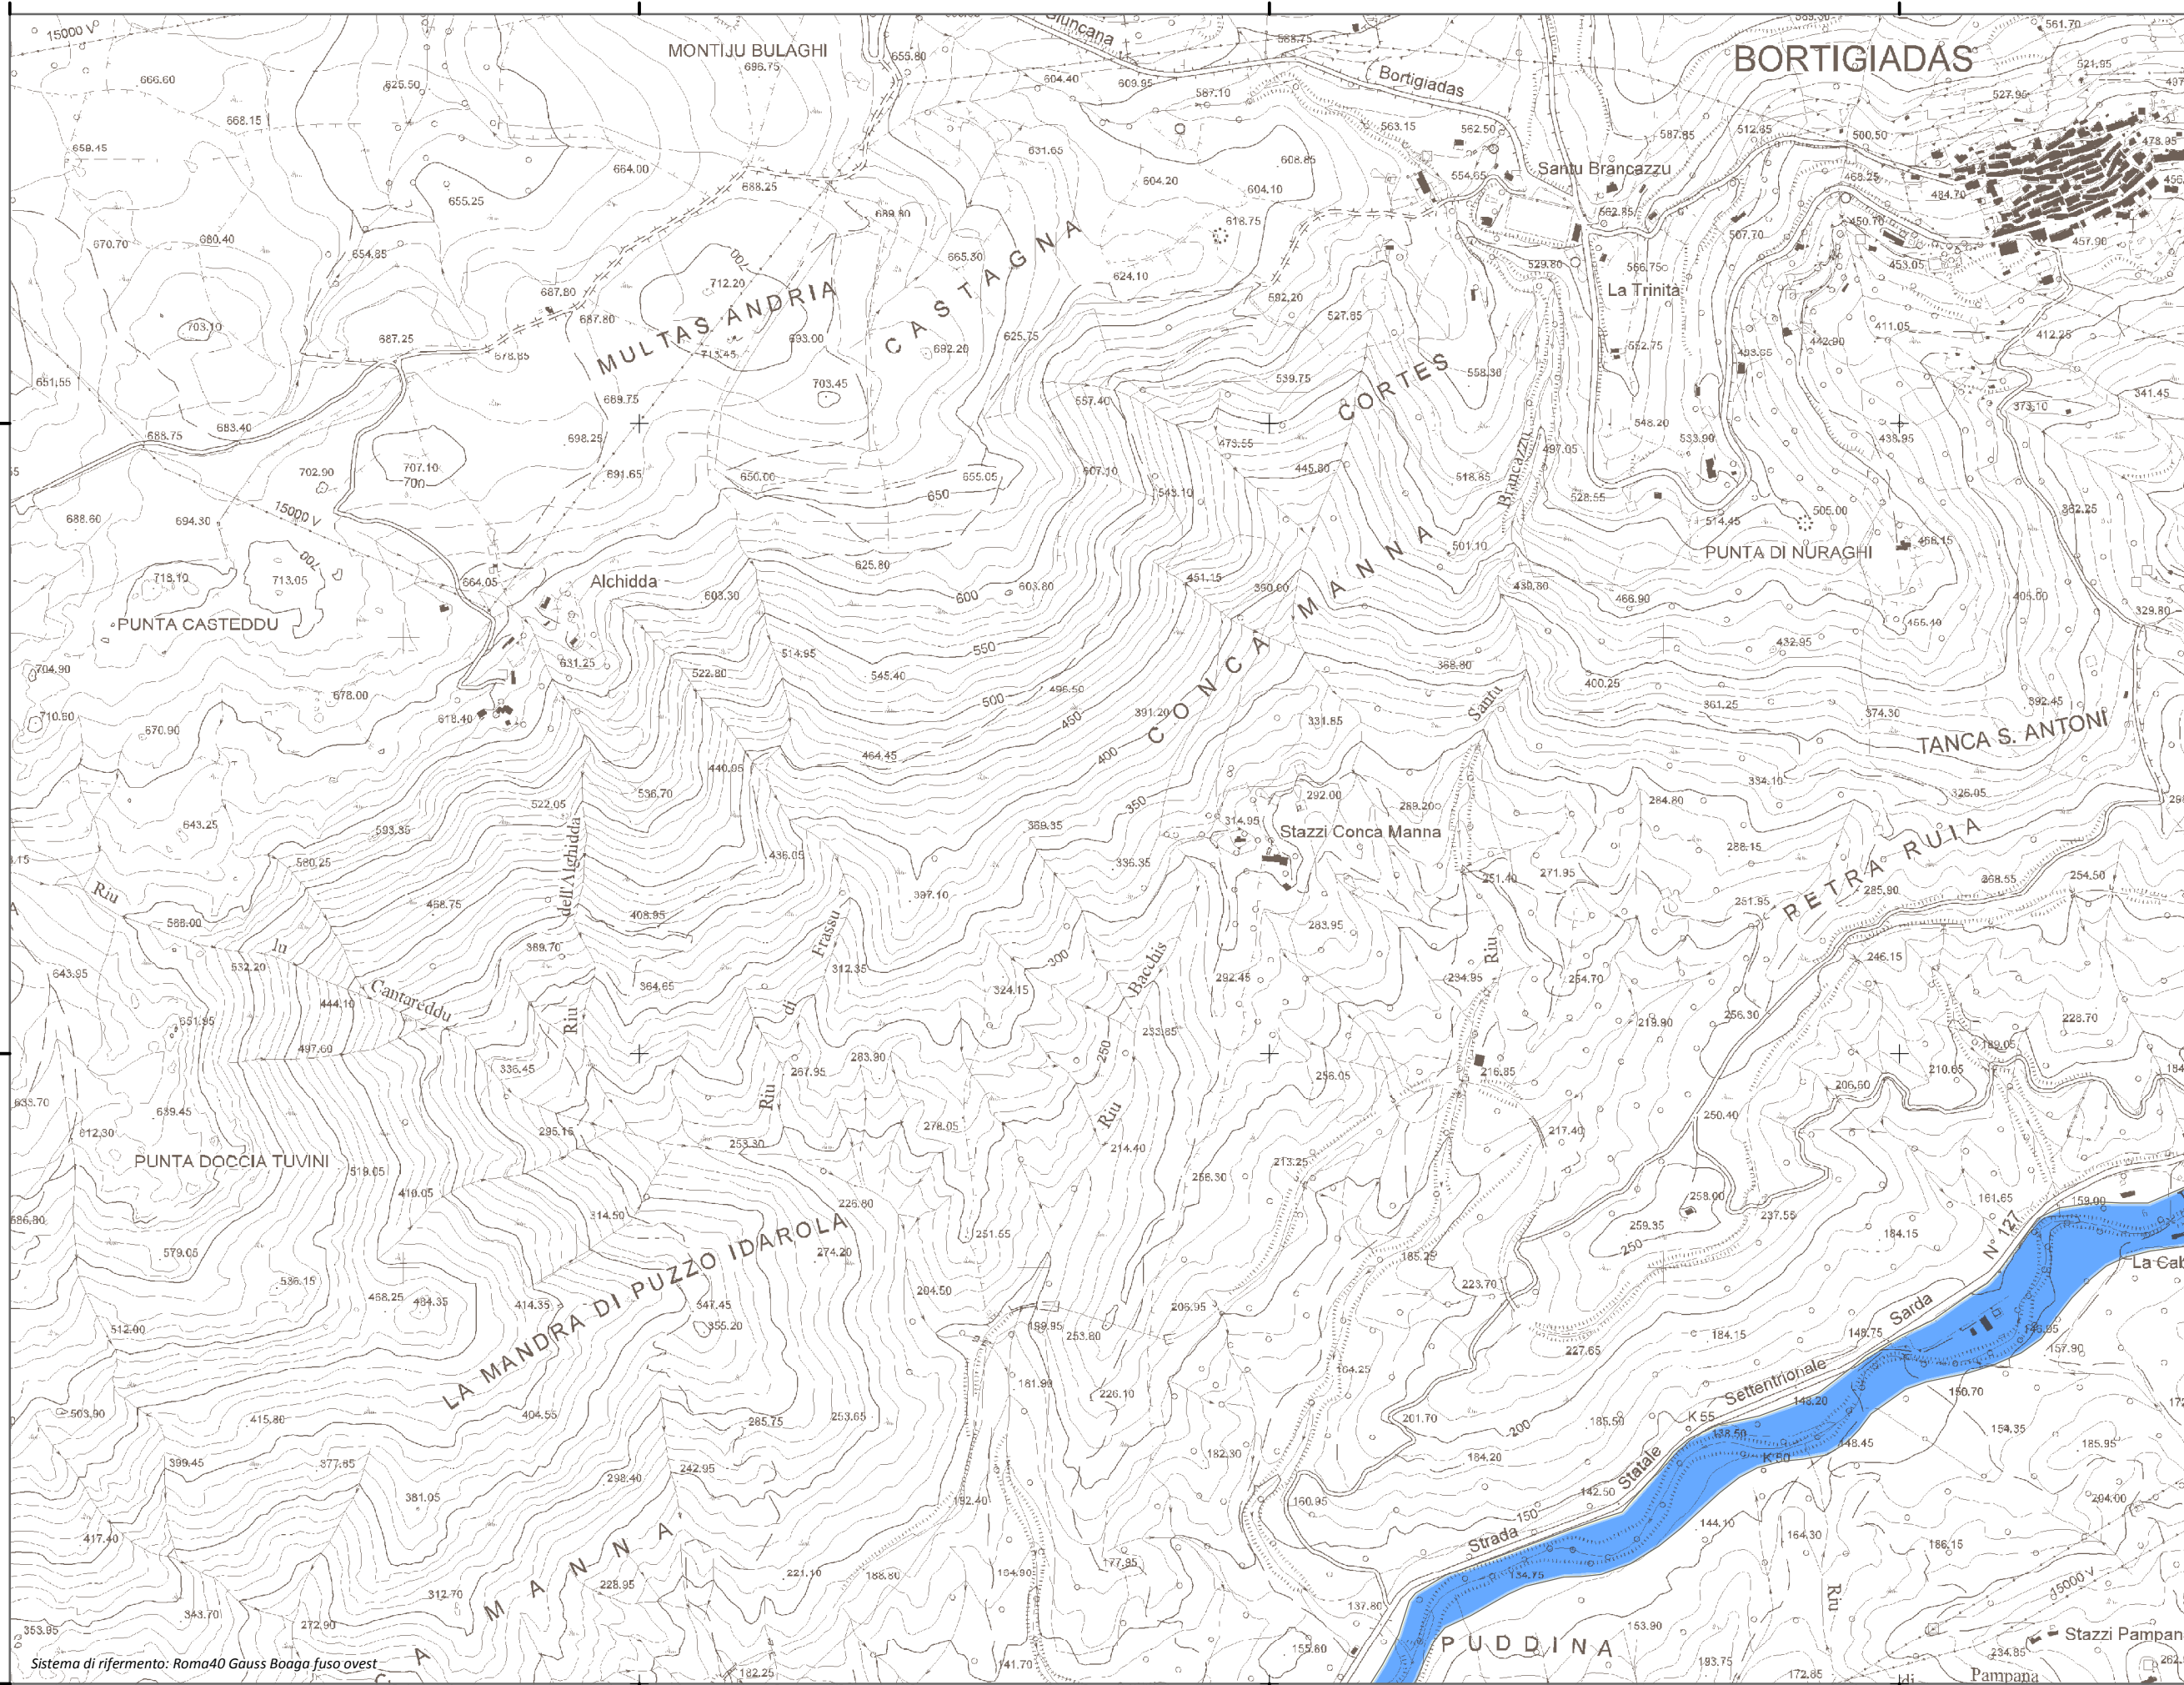

Mapa della Pericolosità da alluvione

Tavola:

Hi-1446

Legenda

Classi di Pericolosità

- P3 - Elevata
Tr ≤ 50 anni
- P2 - Media
50 < Tr ≤ 200 anni
- P1 - Bassa
Tr > 200 anni

Sub Bacino:

3: Coghinas-Mannu-Temo

Data:

Luglio 2015

Revisione:

1.00

Scala 1:10.000

Sistema di riferimento: Roma40 Gauss Boaga fuso ovest