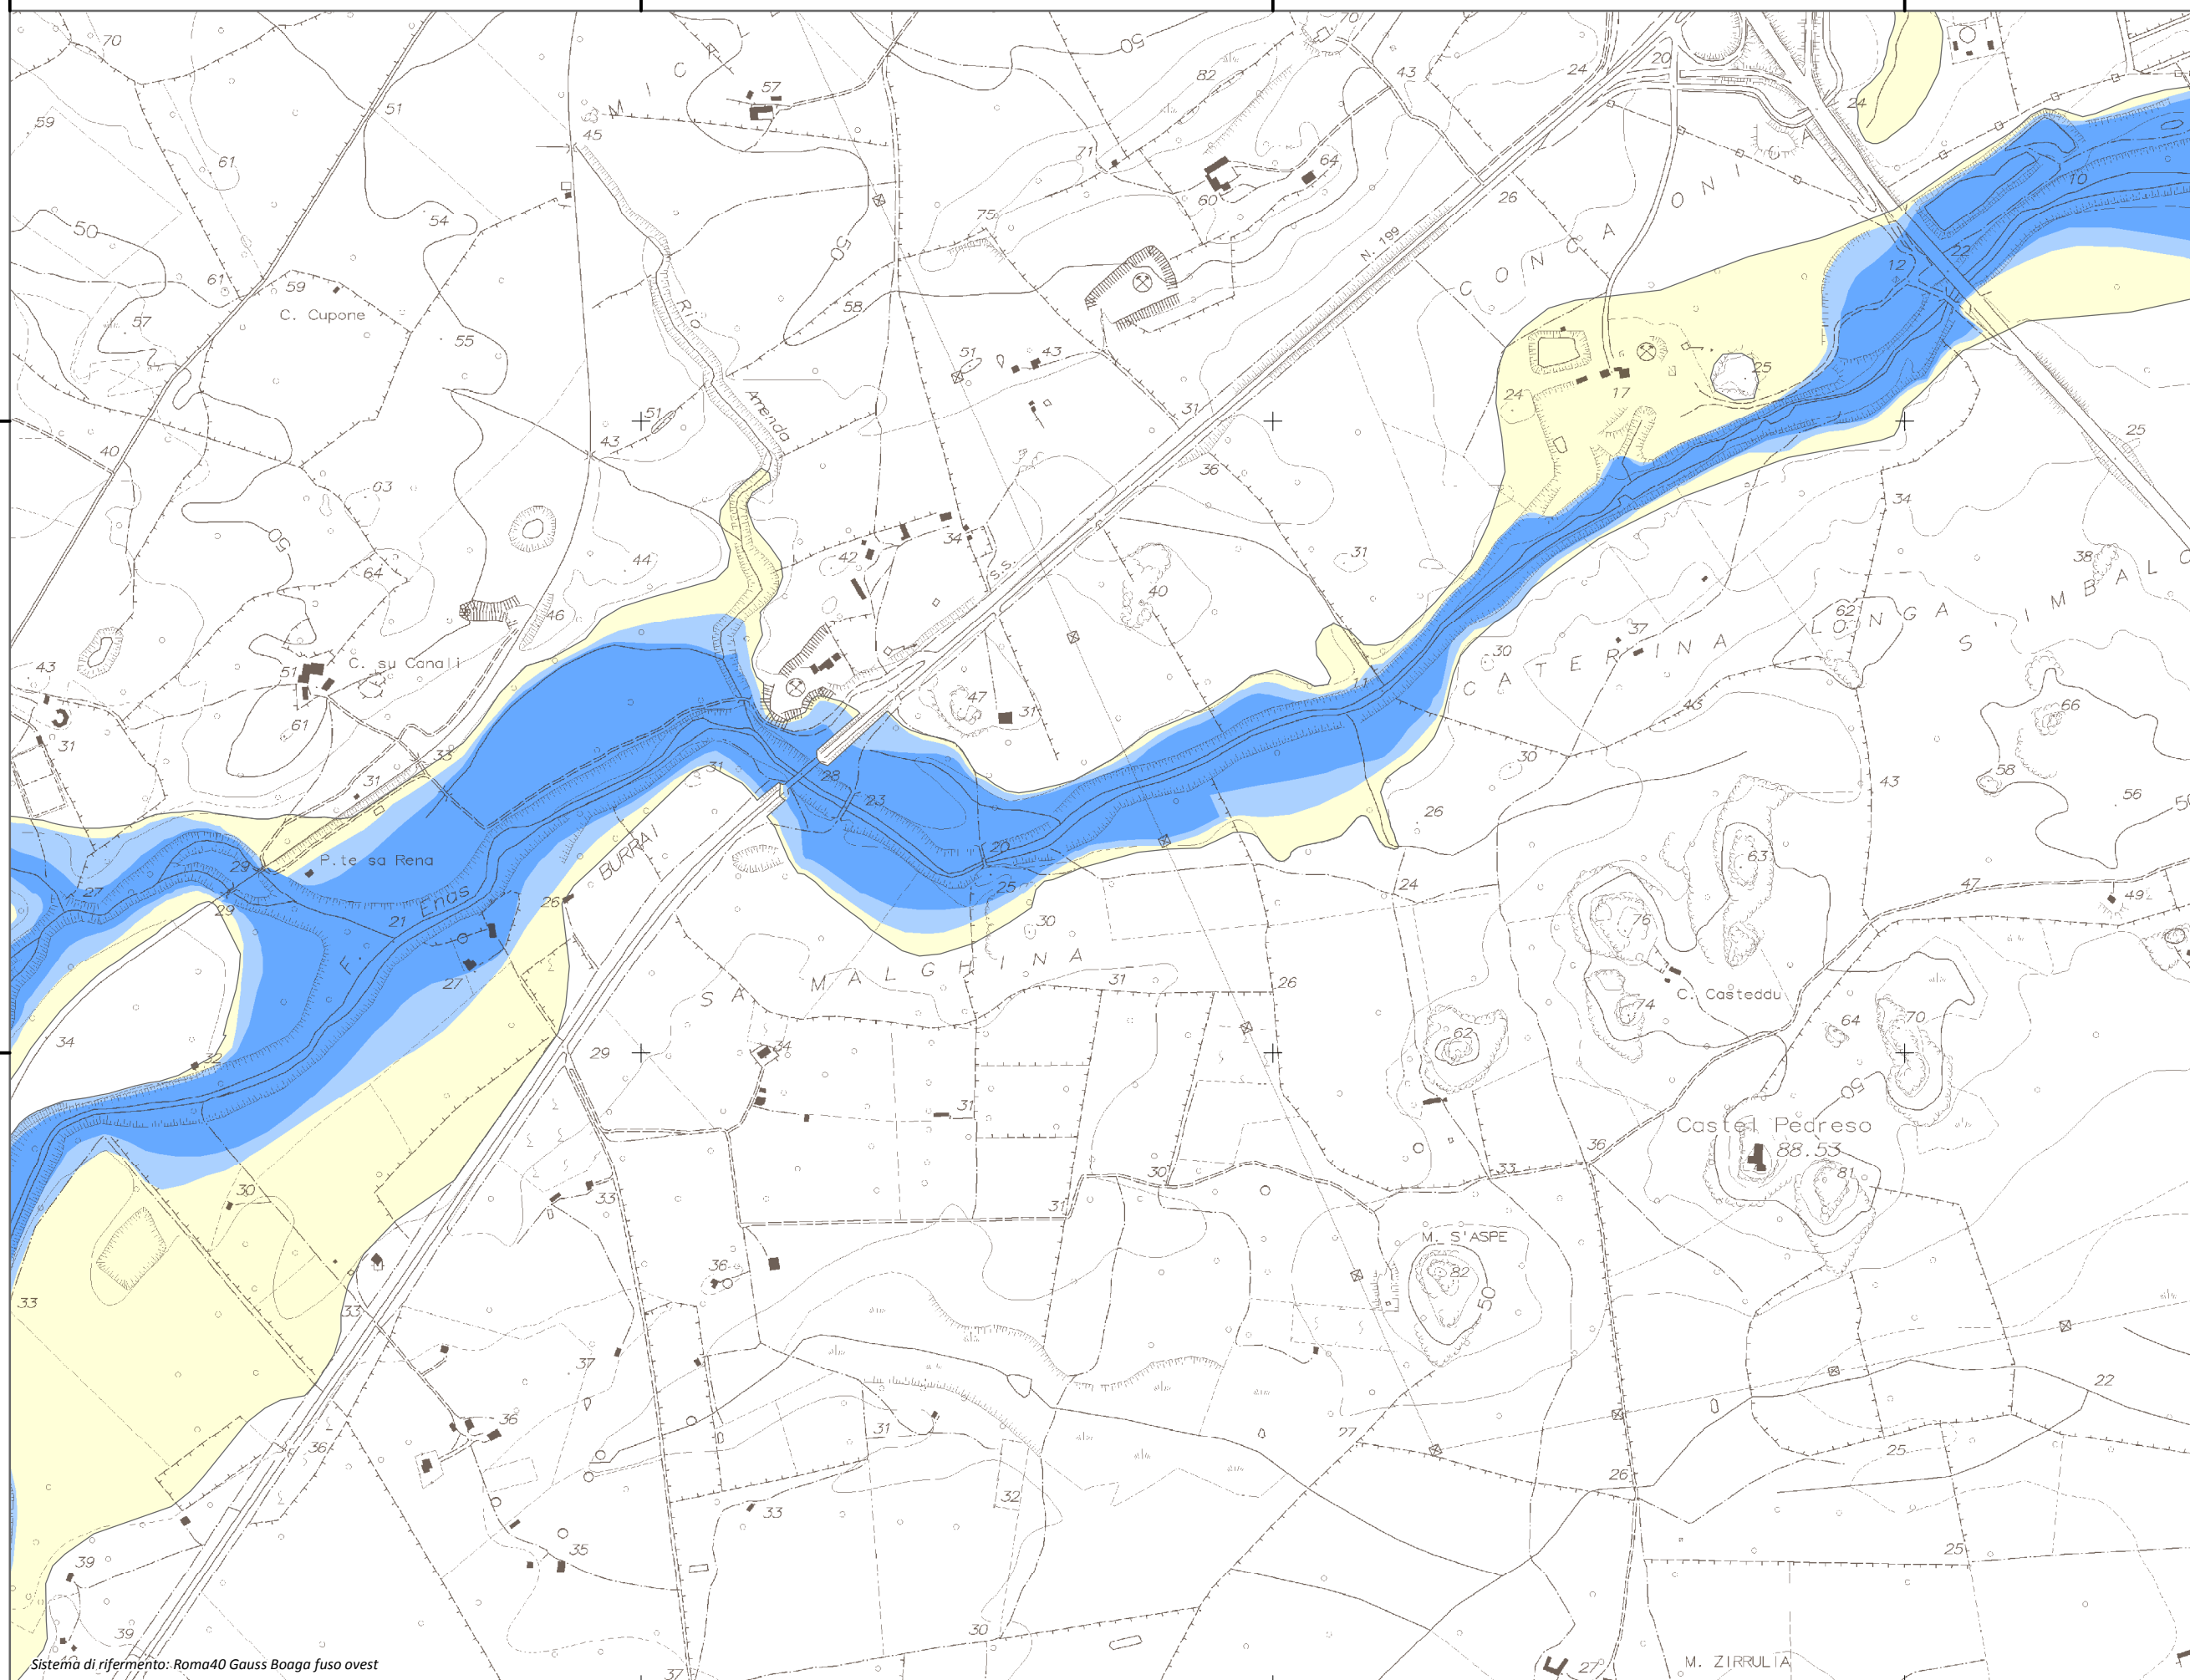

Mappa della Pericolosità da alluvione

Tavola:

Hi-1452

Legenda

Classi di Pericolosità

- P3 - Elevata
Tr ≤ 50 anni
- P2 - Media
50 < Tr ≤ 200 anni
- P1 - Bassa
Tr > 200 anni

Sub Bacino:

4: Liscia

Data:

Luglio 2015

Revisione:

1.00

Scala 1:10.000

Sistema di riferimento: Roma40 Gauss Boaga fuso ovest