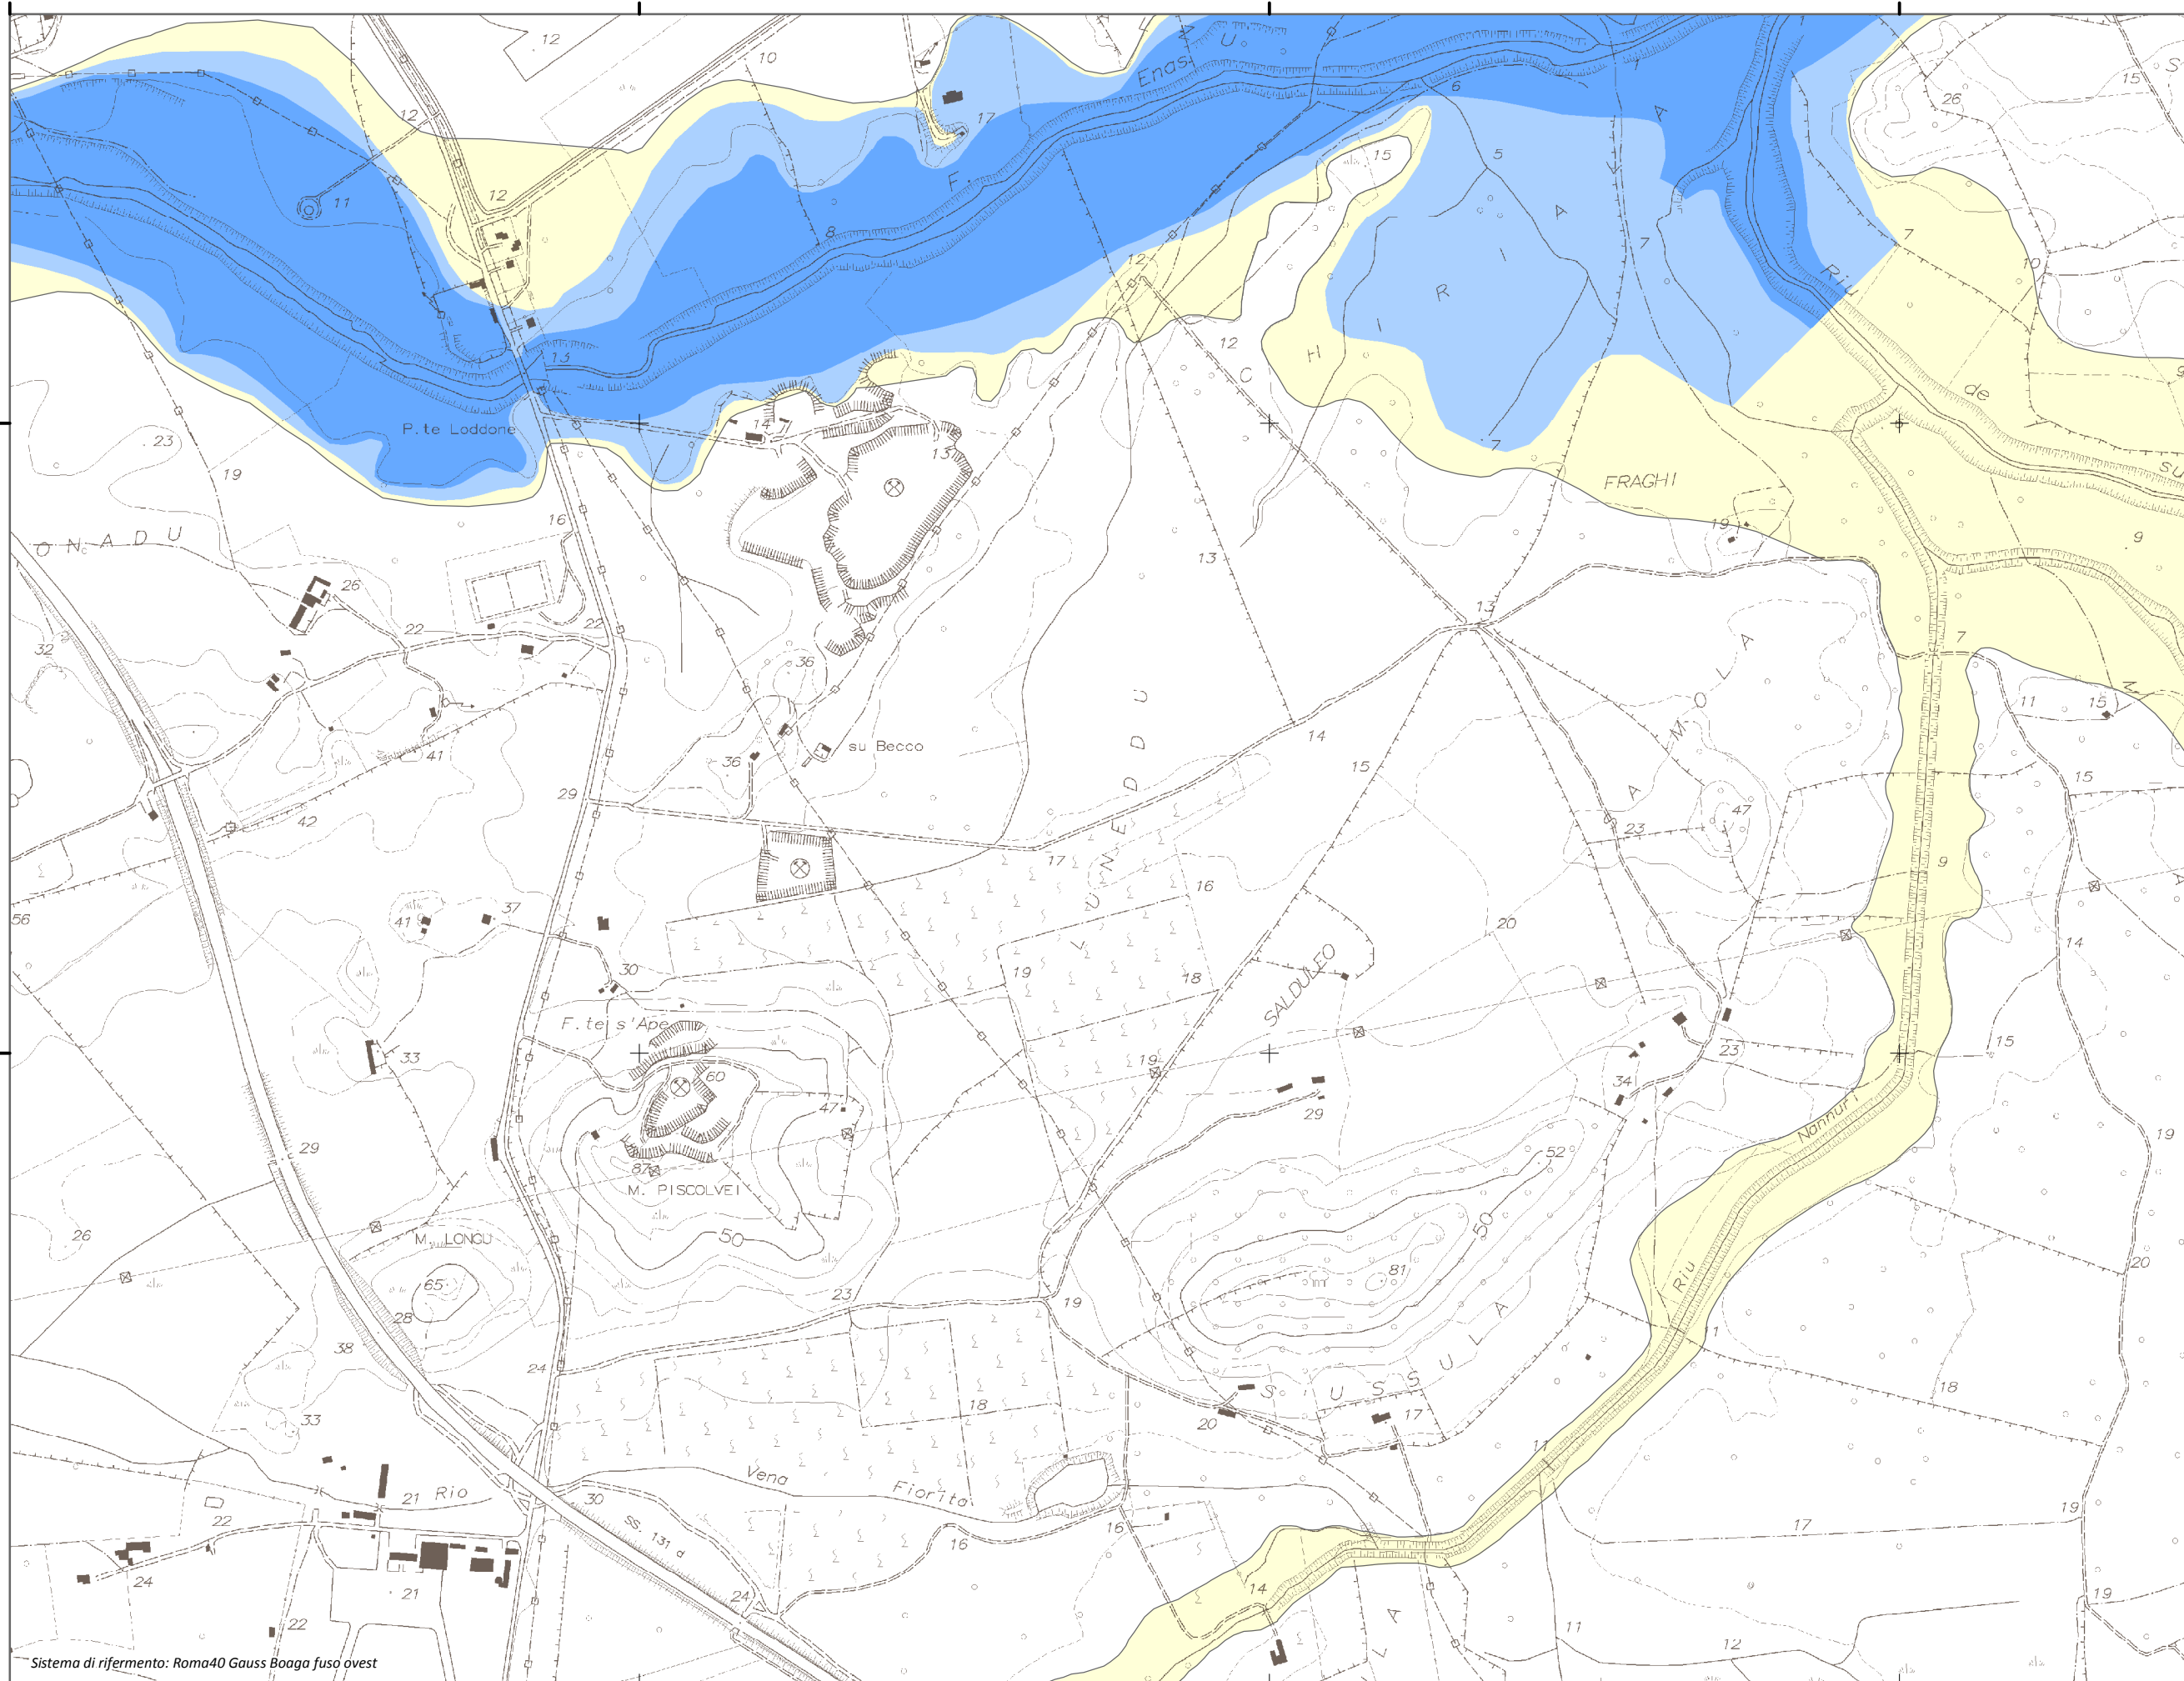

1.541.774

1.542.774

1.543.774

1.544.774

4.526.341

4.525.341

4.526.341

4.525.341

1.541.774

1.542.774

1.543.774

1.544.774

4.524.341

Sistema di riferimento: Roma40 Gauss Boaga fuso ovest

REGIONE AUTONOMA DE SARDIGNA
 REGIONE AUTONOMA DELLA SARDEGNA
 PRESIDENZA
 PRESIDENZA
 AUTORITA' DI BACINO REGIONALE DELLA SARDEGNA

**Piano di Gestione
 del Rischio di Alluvioni**

**Mapa della
 Pericolosità da alluvione**

Tavola:

Hi-1453

Legenda

Classi di Pericolosità

- P3 - Elevata
Tr ≤ 50 anni
- P2 - Media
50 < Tr ≤ 200 anni
- P1 - Bassa
Tr > 200 anni

Sub Bacino:

4: Liscia

Data:

Luglio 2015

Revisione:

1.00

Scala 1:10.000