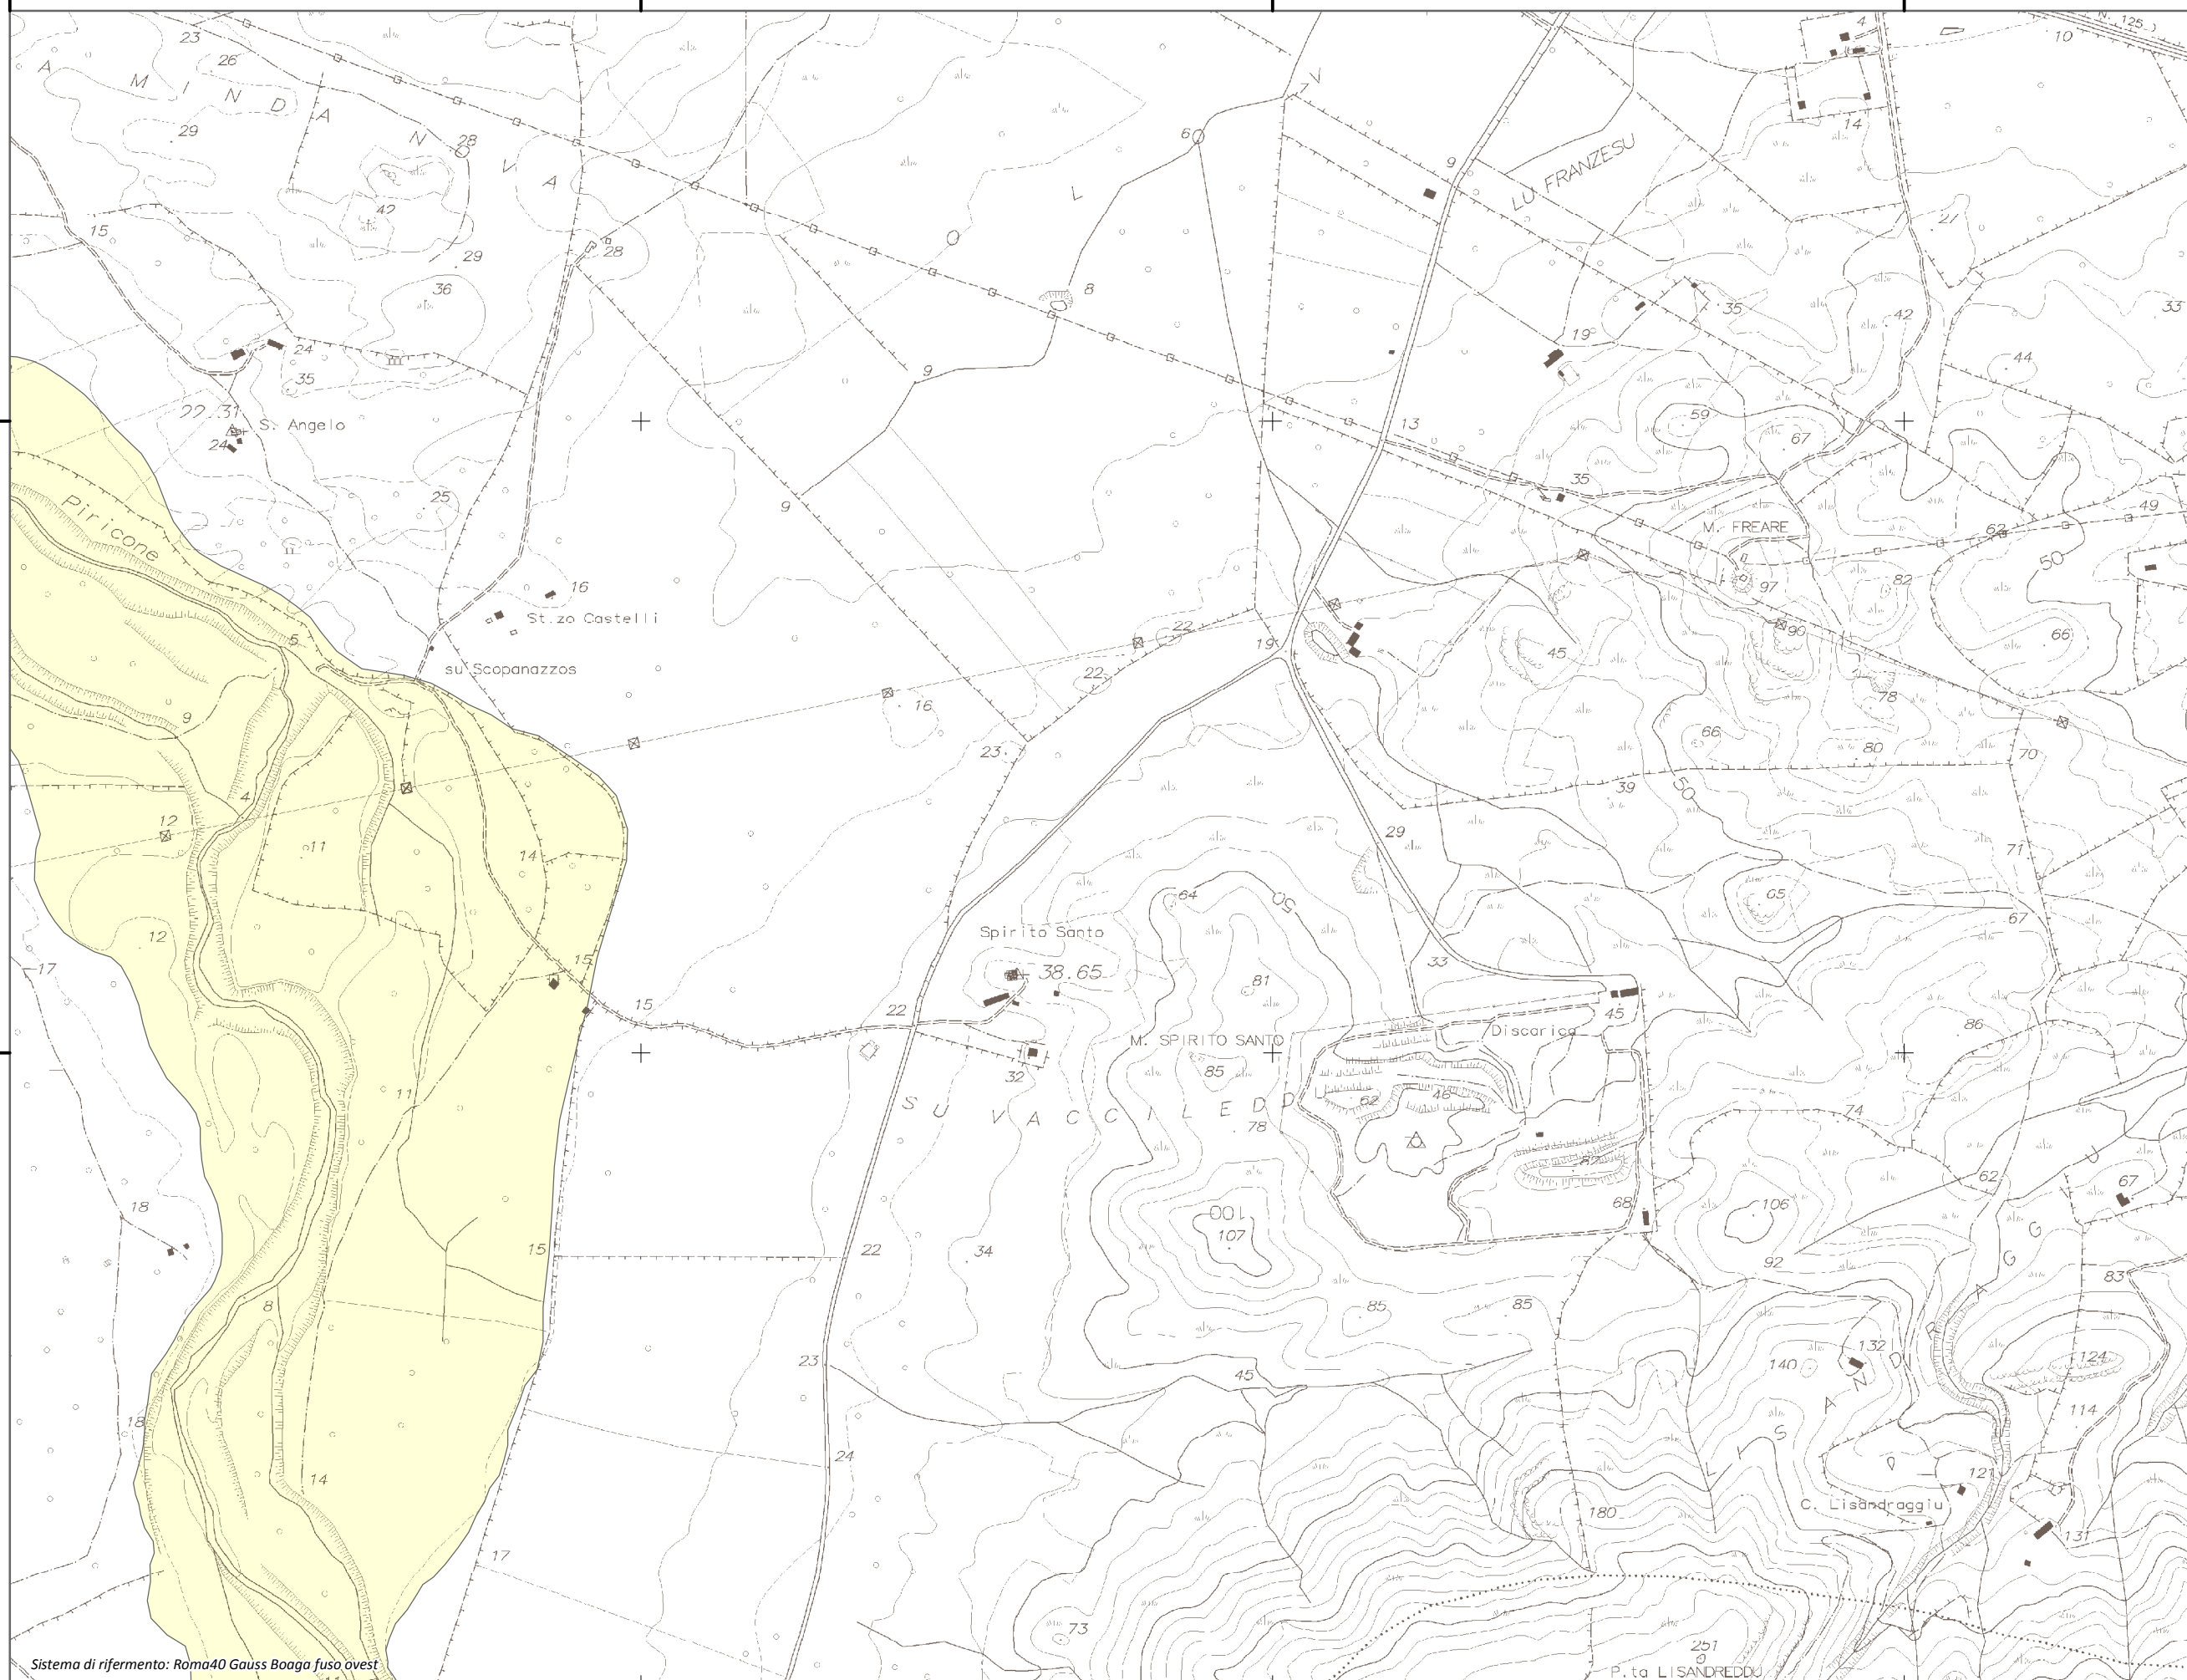

Mappa della Pericolosità da alluvione

Tavola:

Hi-1454

Legenda

Classi di Pericolosità

- P3 - Elevata
Tr ≤ 50 anni
- P2 - Media
50 < Tr ≤ 200 anni
- P1 - Bassa
Tr > 200 anni

Sub Bacino:

4: Liscia

Data:

Luglio 2015

Revisione:

1.00

Scala 1:10.000

Sistema di riferimento: Roma40 Gauss Boaga fuso ovest