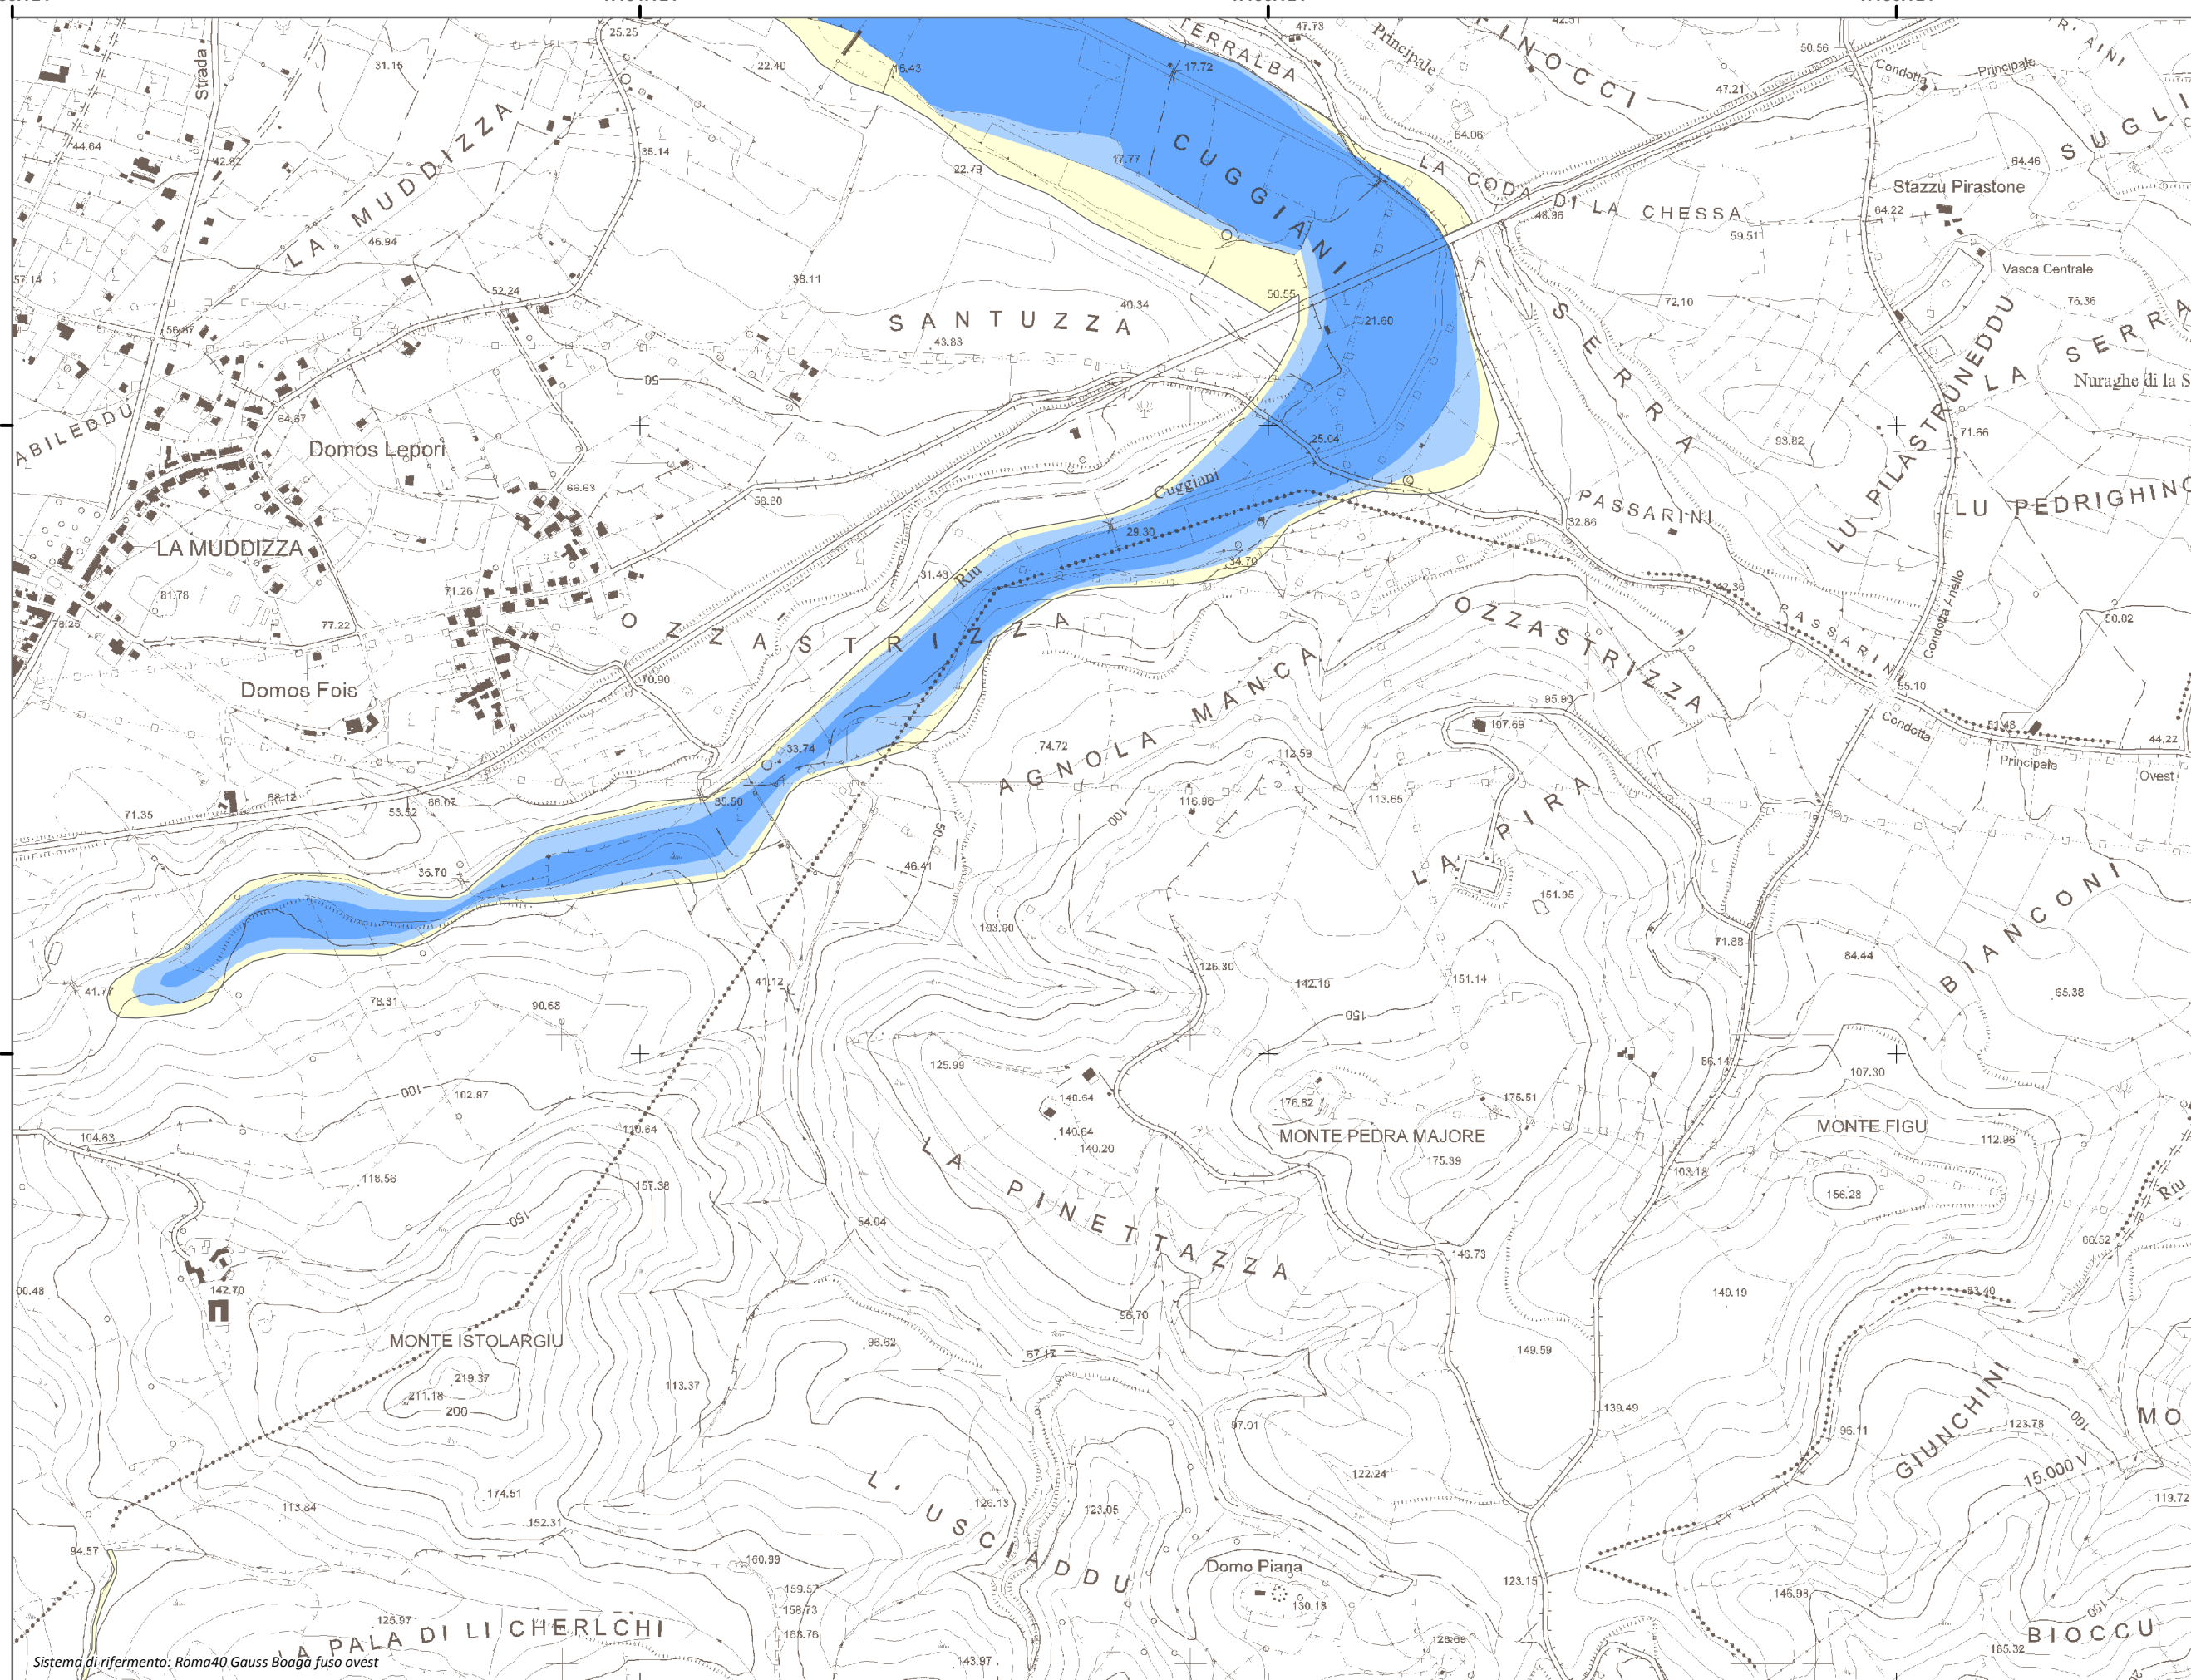

#### Mappa della Pericolosità da alluvione

Tavola:

**Hi-1462**

##### Classi di Pericolosità

- P3 - Elevata  
Tr ≤ 50 anni
- P2 - Media  
50 < Tr ≤ 200 anni
- P1 - Bassa  
Tr > 200 anni

Sub Bacino:

3: Coghinas-Mannu-Temo

Data:

Luglio 2015

Revisione:

1.00

Scala 1:10.000

Sistema di riferimento: Roma40 Gauss Boaga fuso ovest