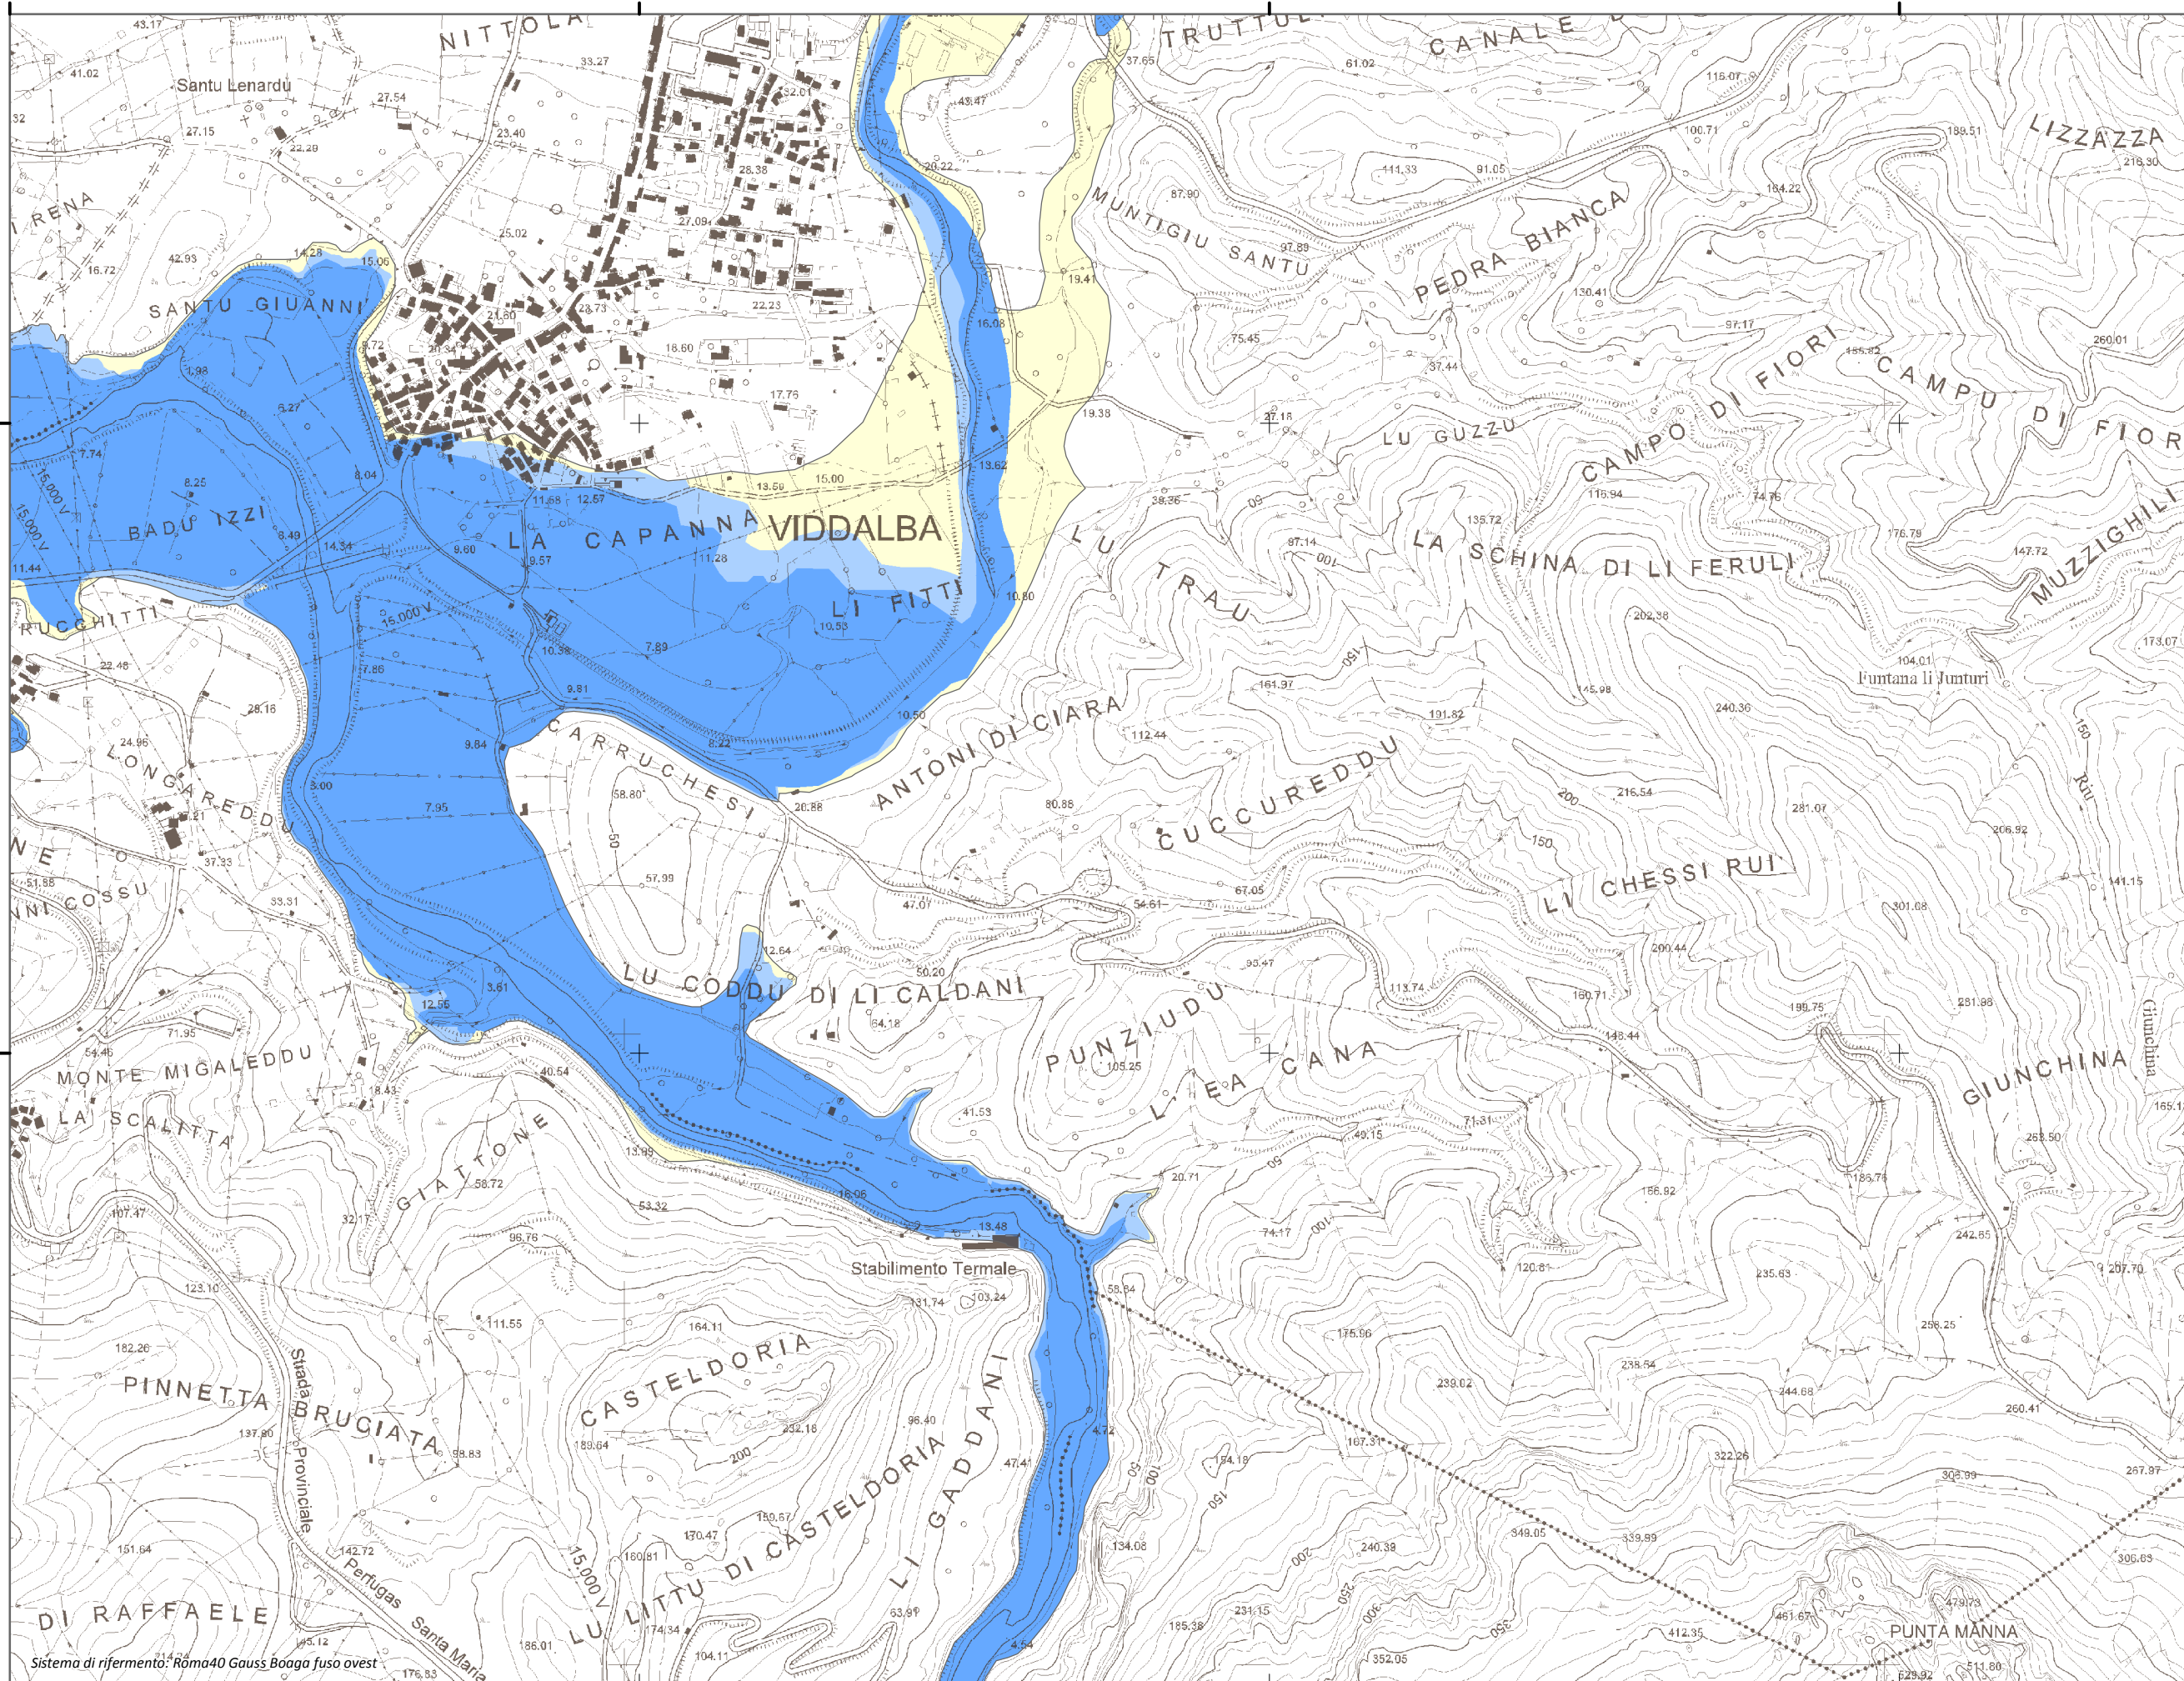

Mappa della Pericolosità da alluvione

Tavola:

Hi-1464

Legenda

Classi di Pericolosità

- P3 - Elevata
Tr ≤ 50 anni
- P2 - Media
50 < Tr ≤ 200 anni
- P1 - Bassa
Tr > 200 anni

Sub Bacino:

3: Coghinas-Mannu-Temo

Data:

Luglio 2015

Revisione:

1.00

Scala 1:10.000

Sistema di riferimento: Roma40 Gauss Boaga fuso ovest