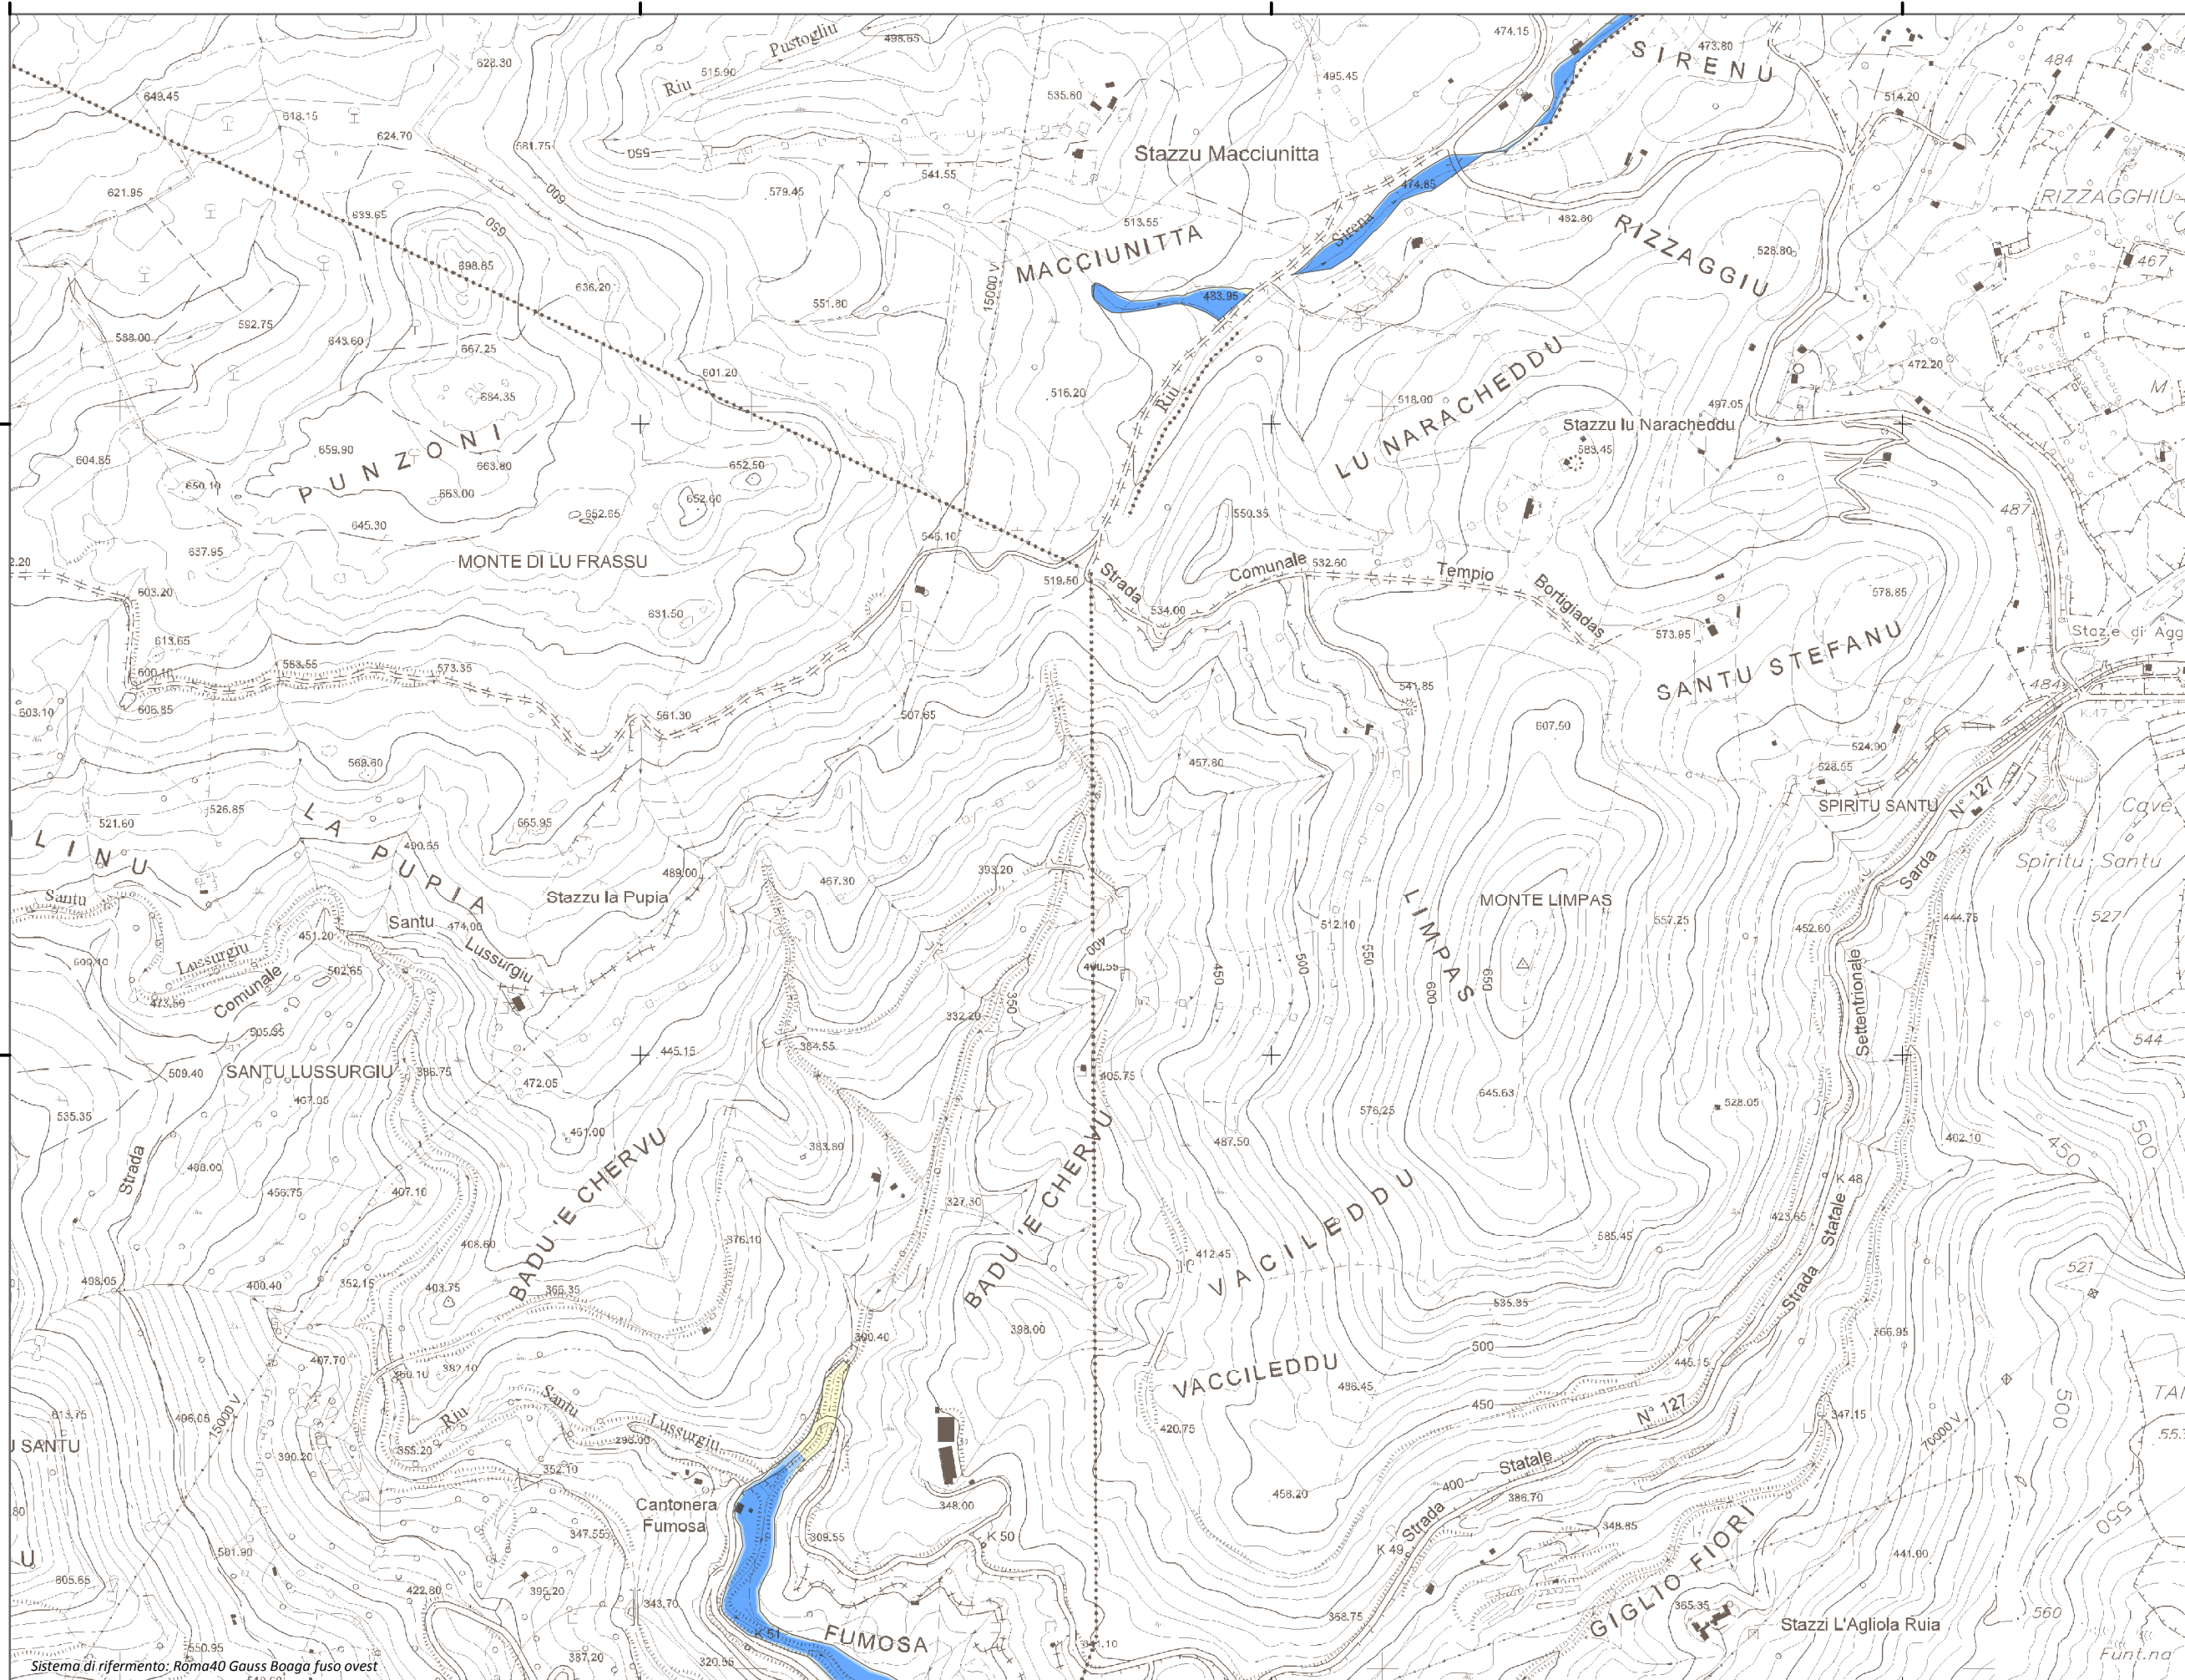

#### Mappa della Pericolosità da alluvione

Tavola:

**Hi-1467**

Scala 1:10.000

Sistema di riferimento: Roma40 Gauss Boaga fuso ovest