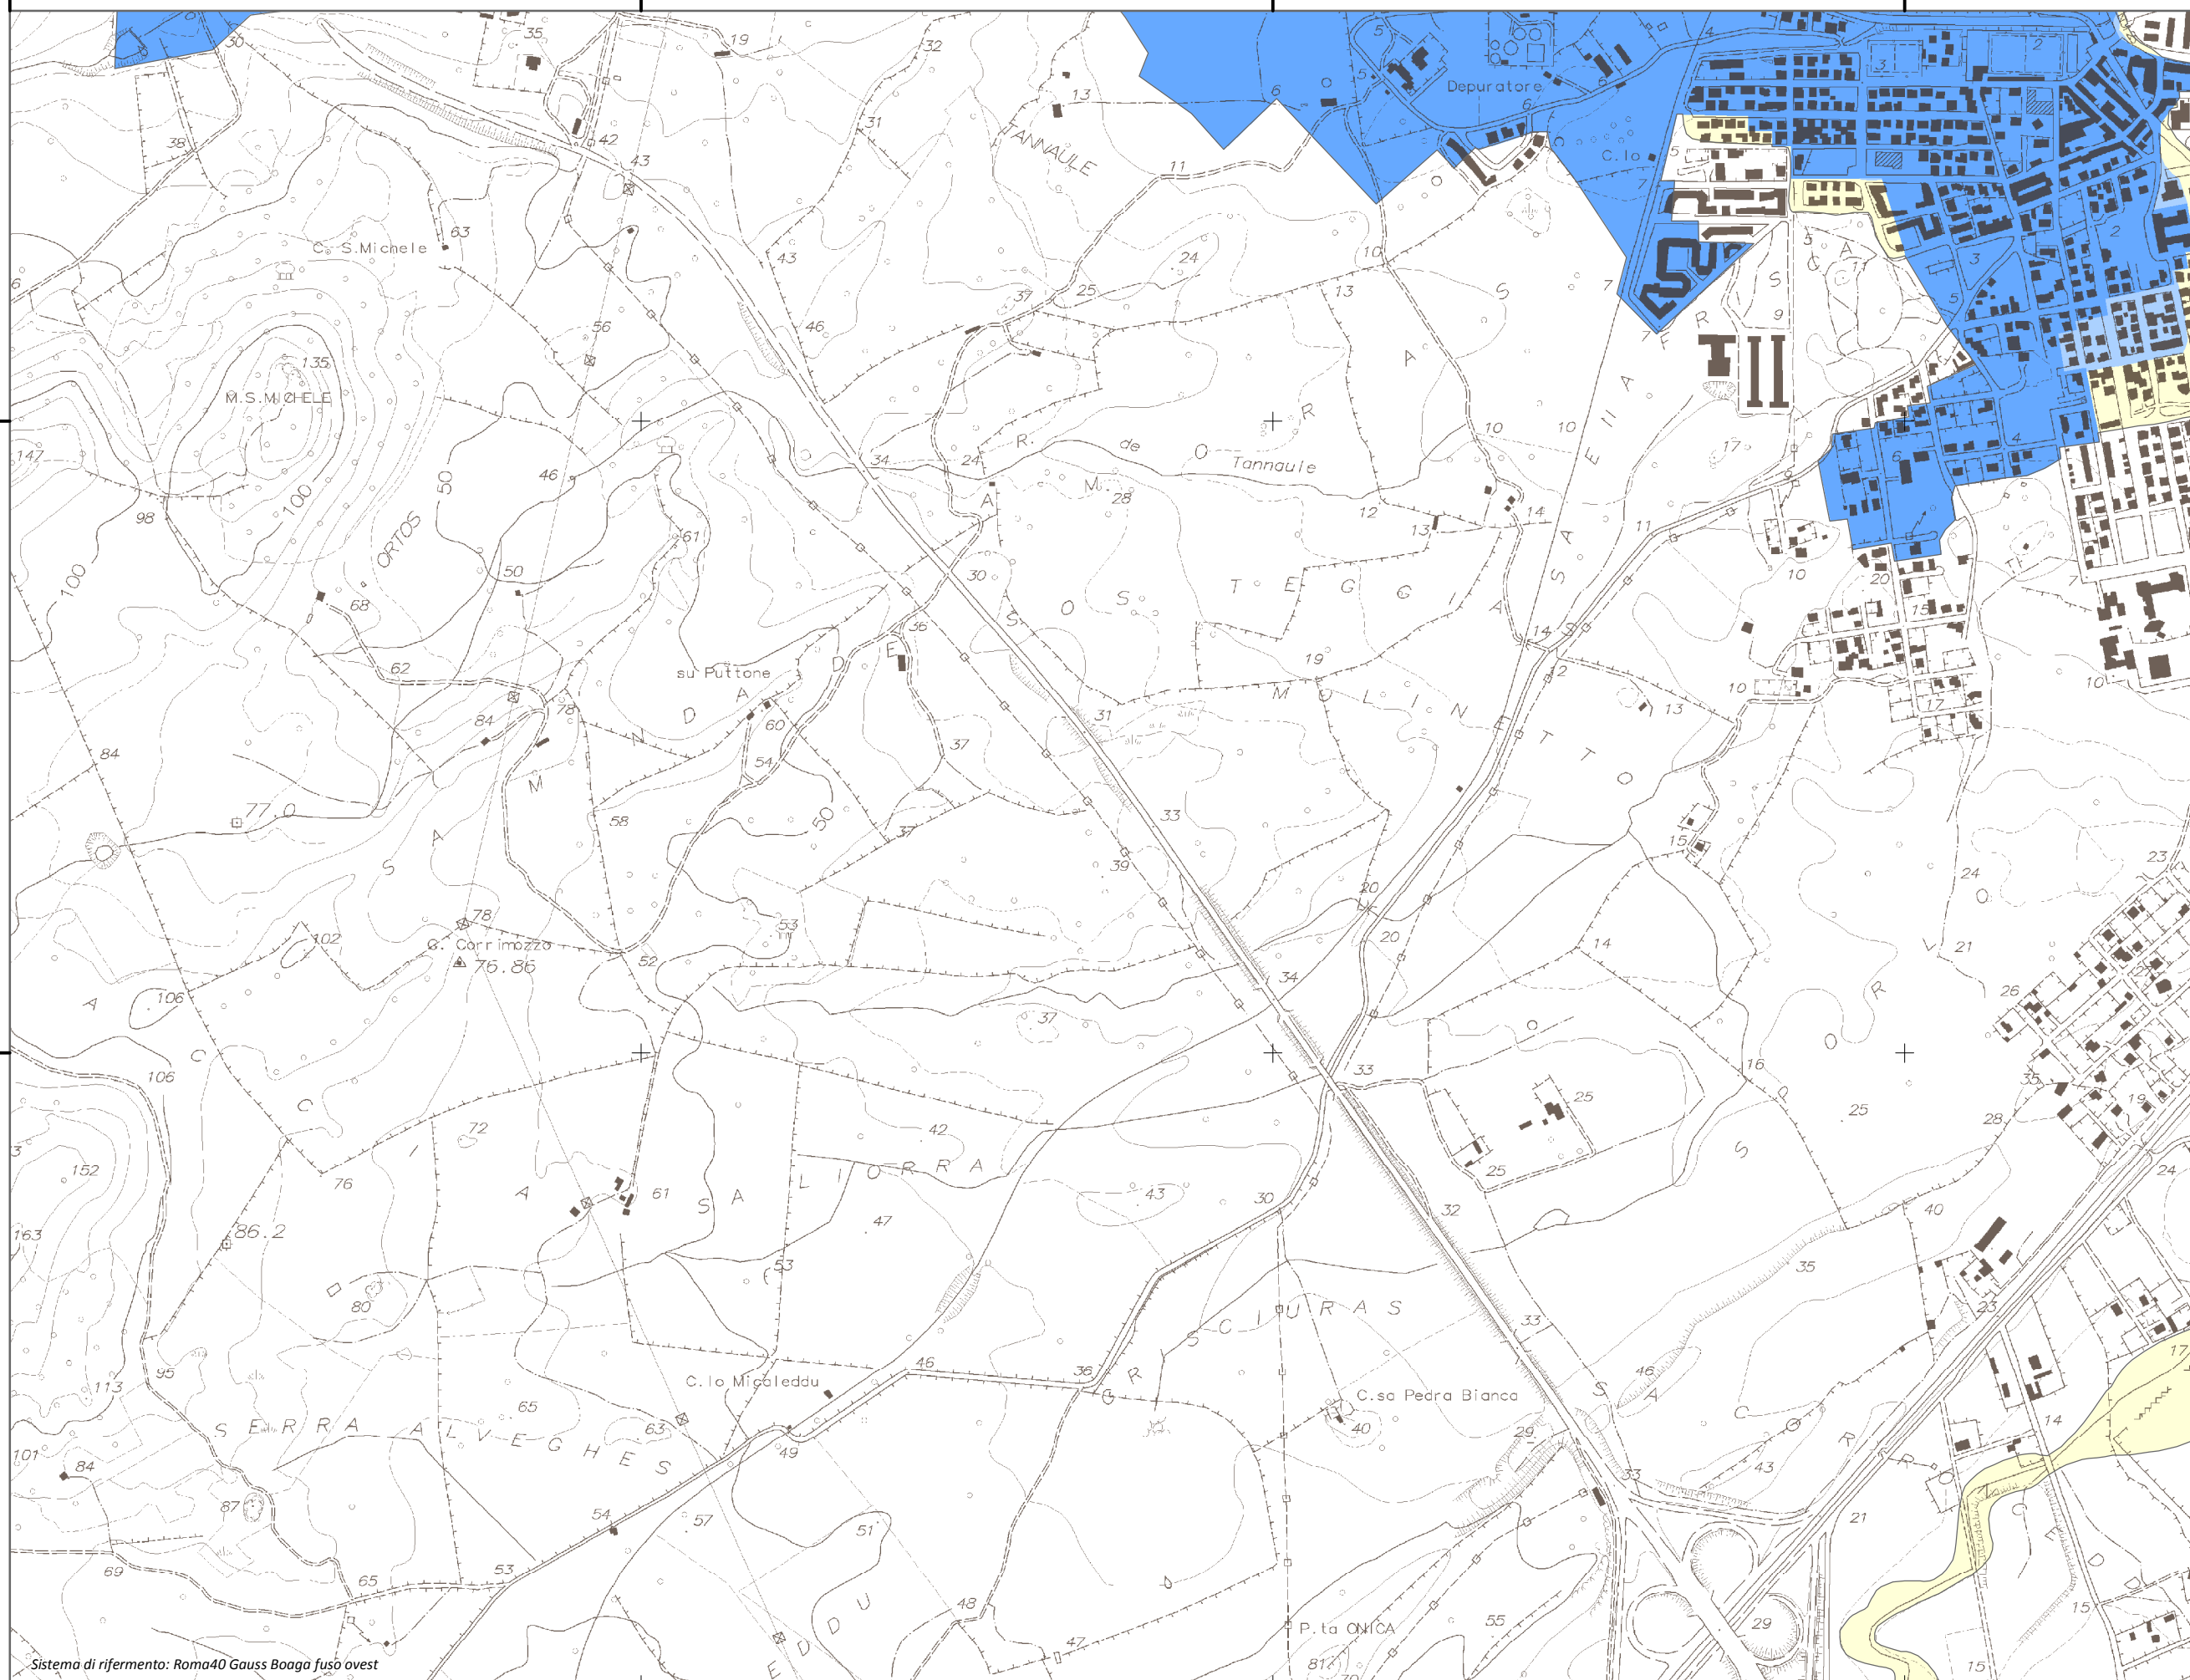

Mapa della Pericolosità da alluvione

Tavola:

Hi-1473

Legenda

Classi di Pericolosità

- P3 - Elevata
Tr ≤ 50 anni
- P2 - Media
50 < Tr ≤ 200 anni
- P1 - Bassa
Tr > 200 anni

Sub Bacino:

4: Liscia

Data:

Luglio 2015

Revisione:

1.00

Scala 1:10.000

Sistema di riferimento: Roma40 Gauss Boaga fuso ovest