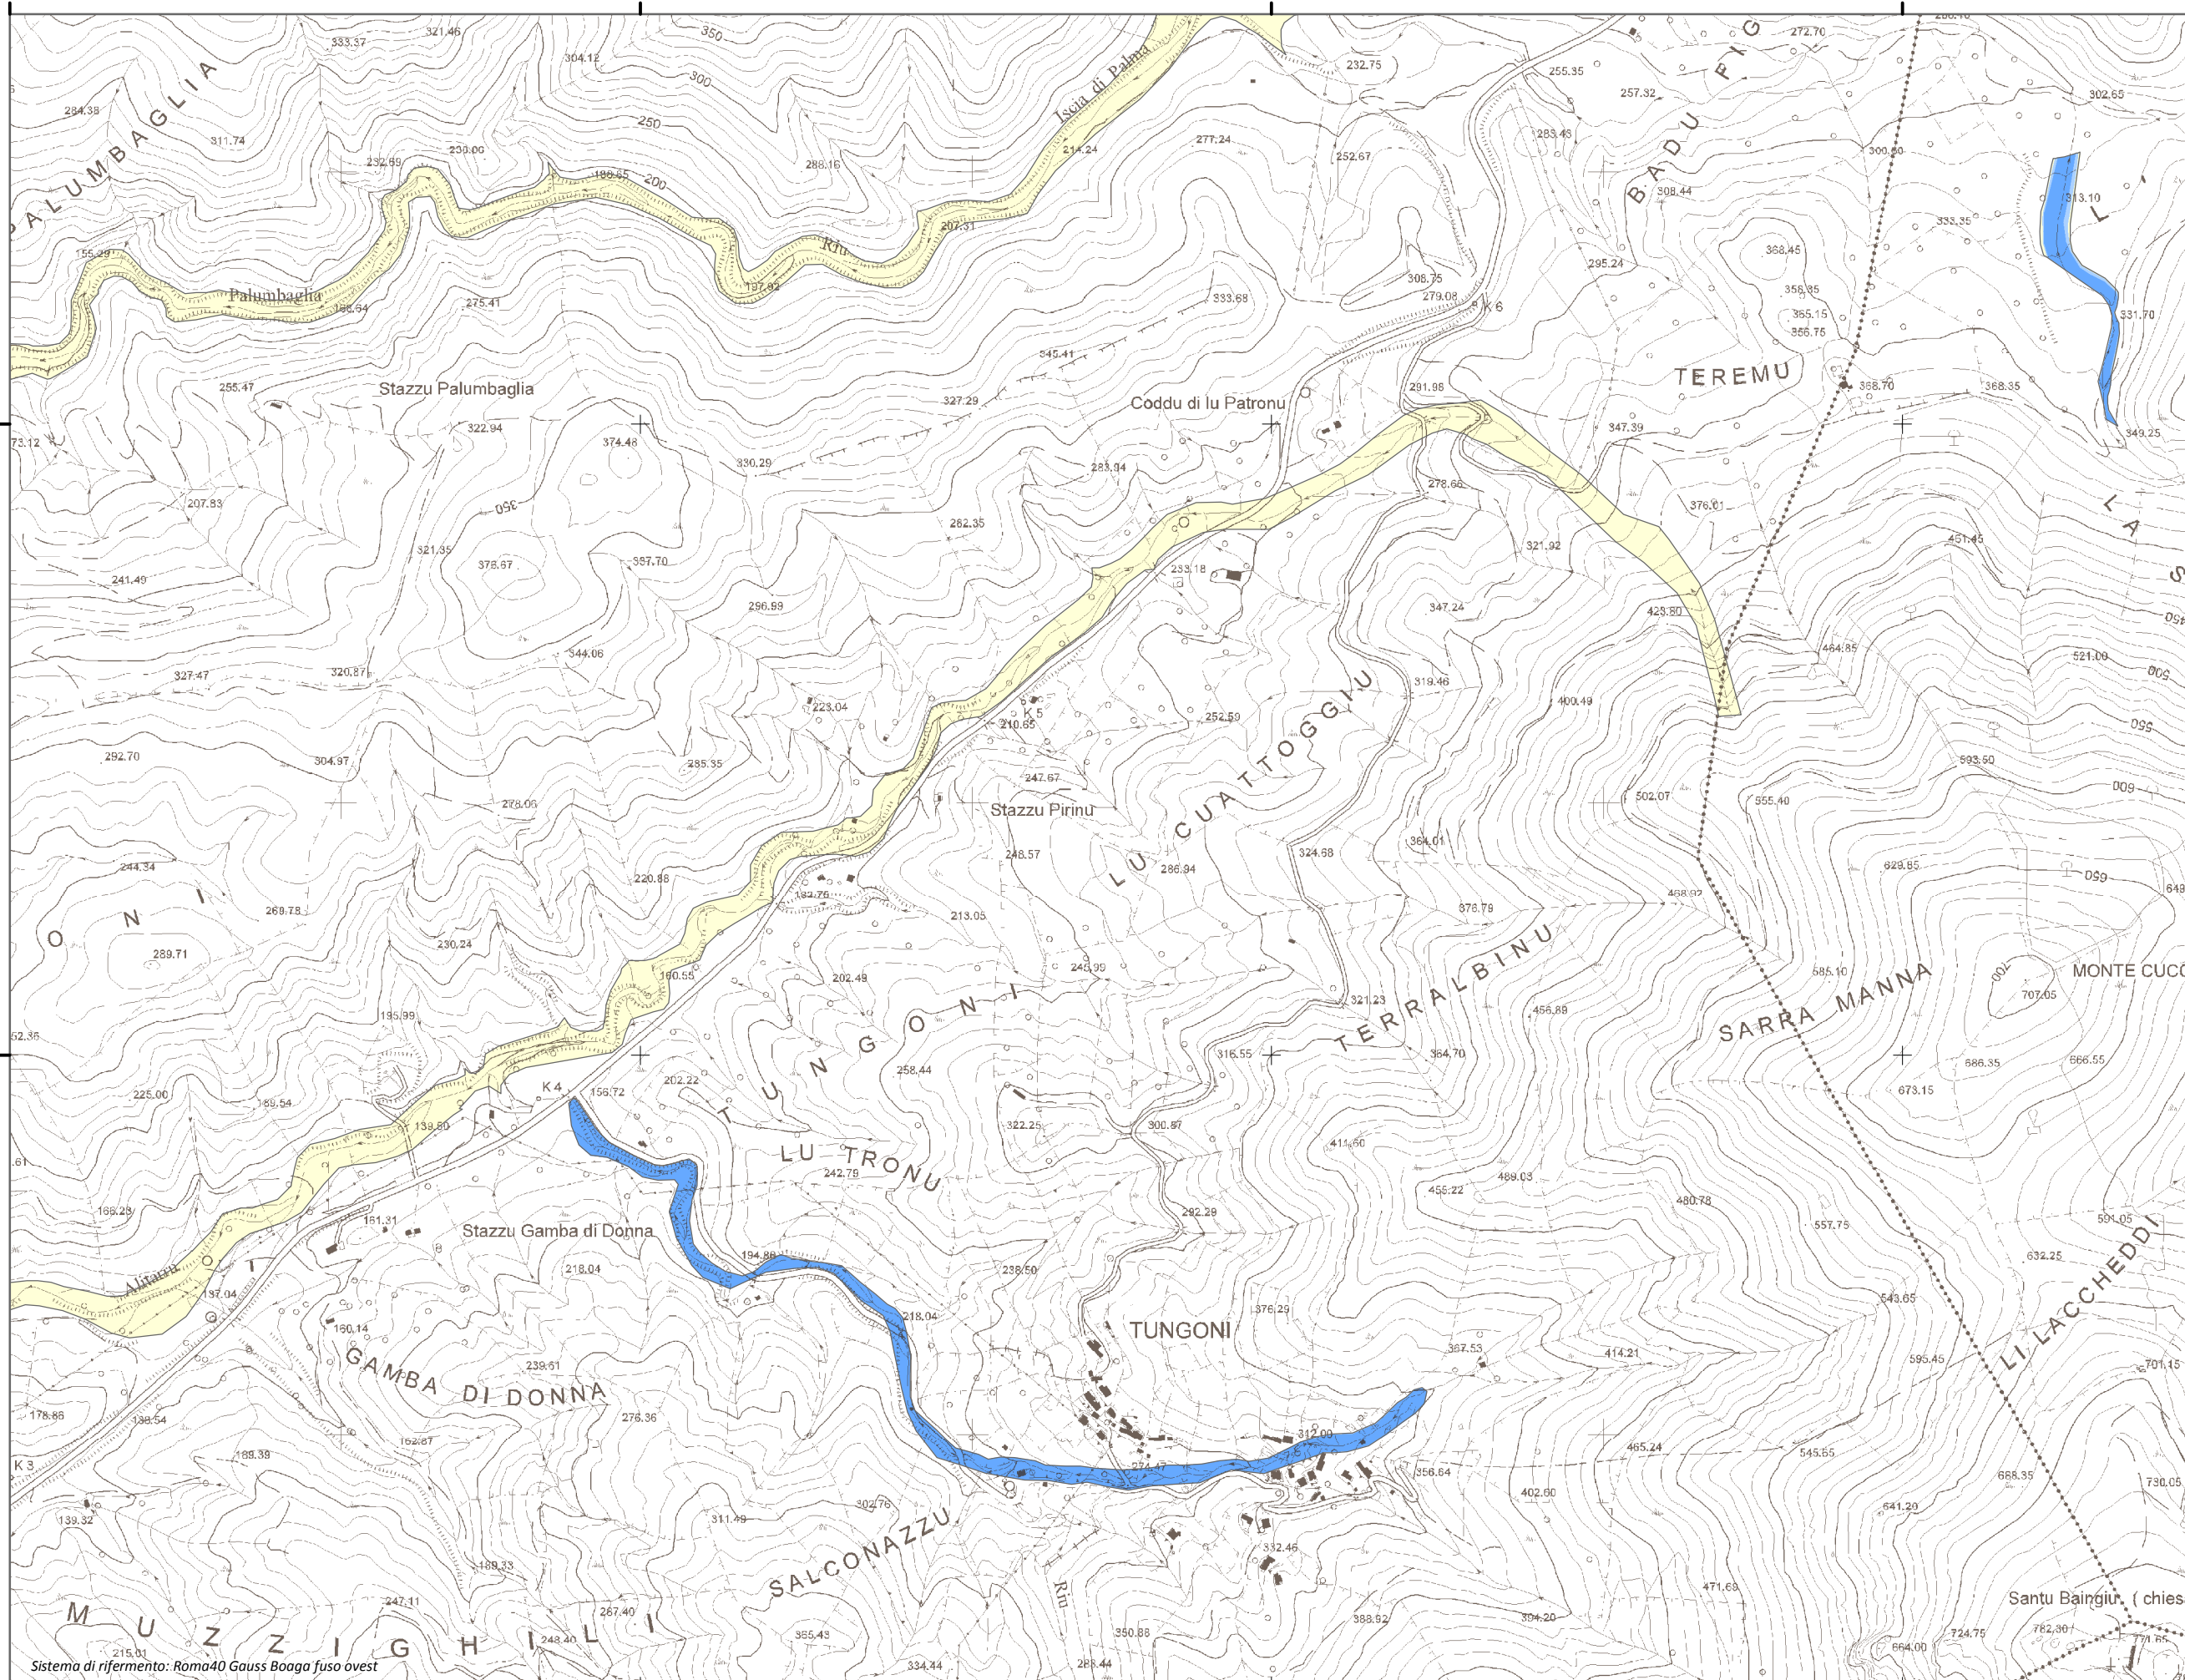

Mappa della Pericolosità da alluvione

Tavola:

Hi-1482

Legenda

Classi di Pericolosità

- P3 - Elevata
Tr ≤ 50 anni
- P2 - Media
50 < Tr ≤ 200 anni
- P1 - Bassa
Tr > 200 anni

Sub Bacino:

3: Coghinas-Mannu-Temo

Data:

Luglio 2015

Revisione:

1.00

Scala 1:10.000

Sistema di riferimento: Roma40 Gauss Boaga fuso ovest