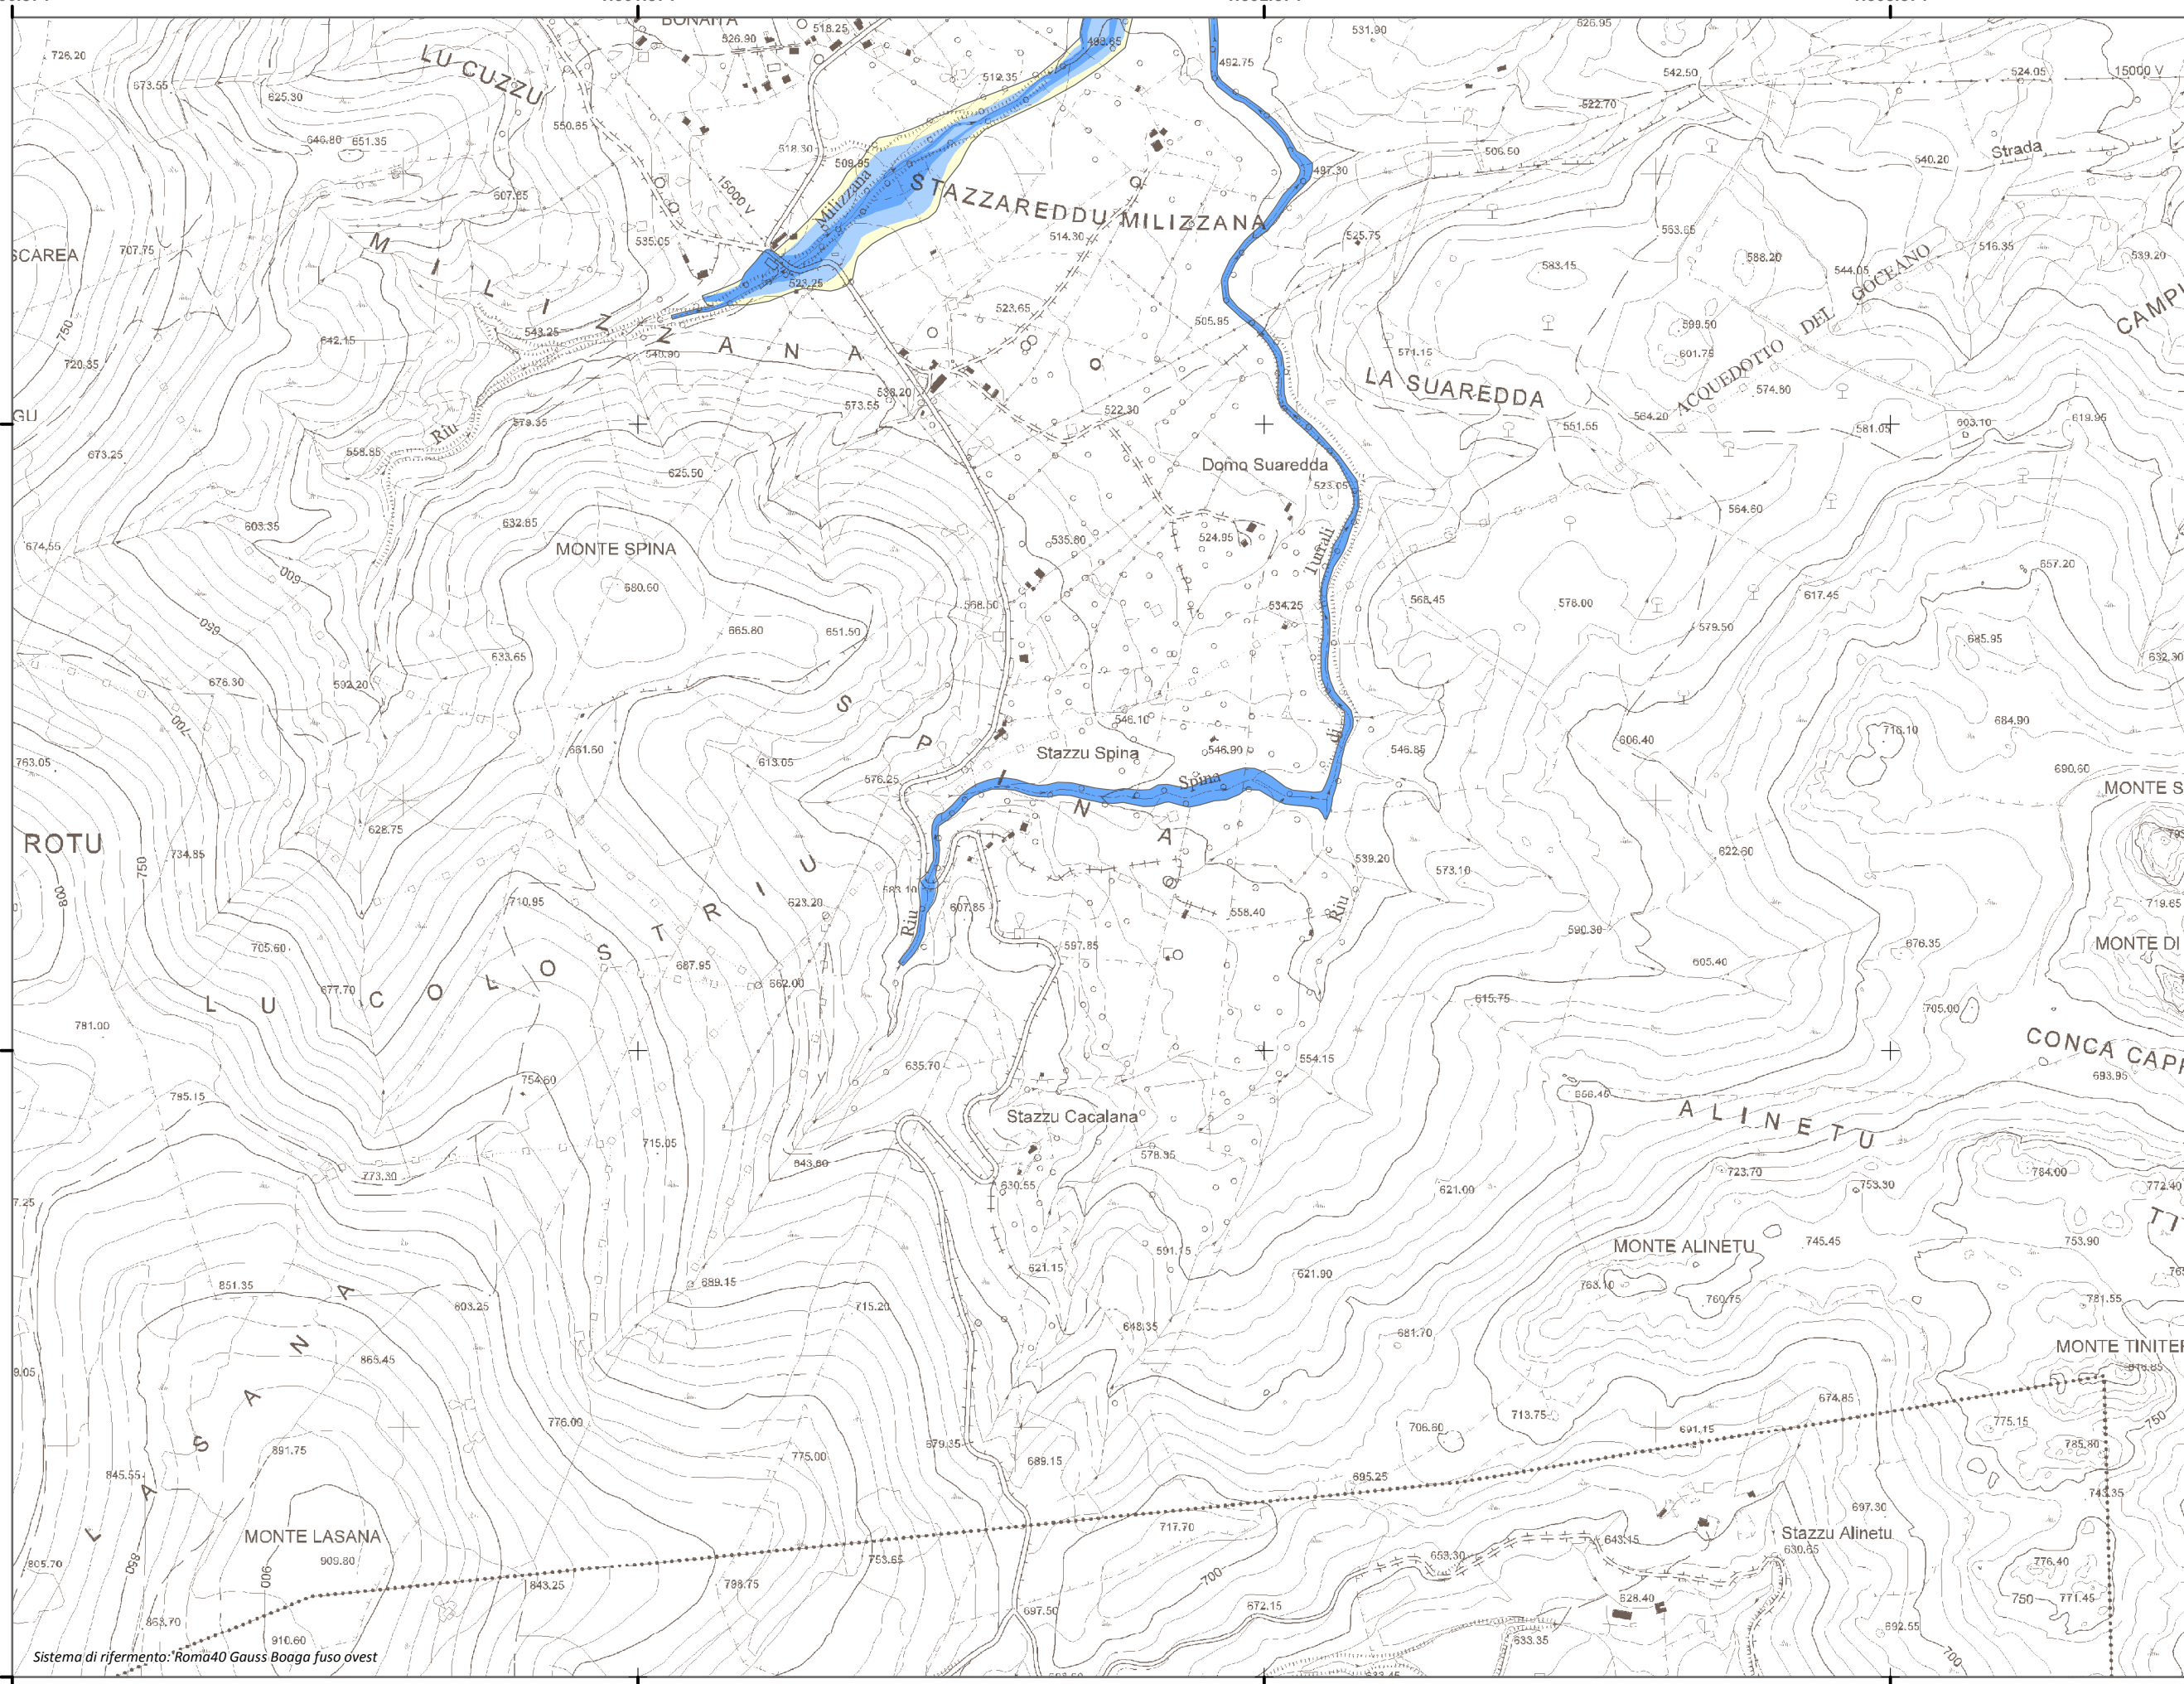

Mappa della Pericolosità da alluvione

Tavola:

Hi-1484

Legenda

Classi di Pericolosità

- P3 - Elevata
Tr ≤ 50 anni
- P2 - Media
50 < Tr ≤ 200 anni
- P1 - Bassa
Tr > 200 anni

Sub Bacino:

4: Liscia

Data:

Luglio 2015

Revisione:

1.00

Scala 1:10.000

Sistema di riferimento: Roma40 Gauss Boaga fuso ovest