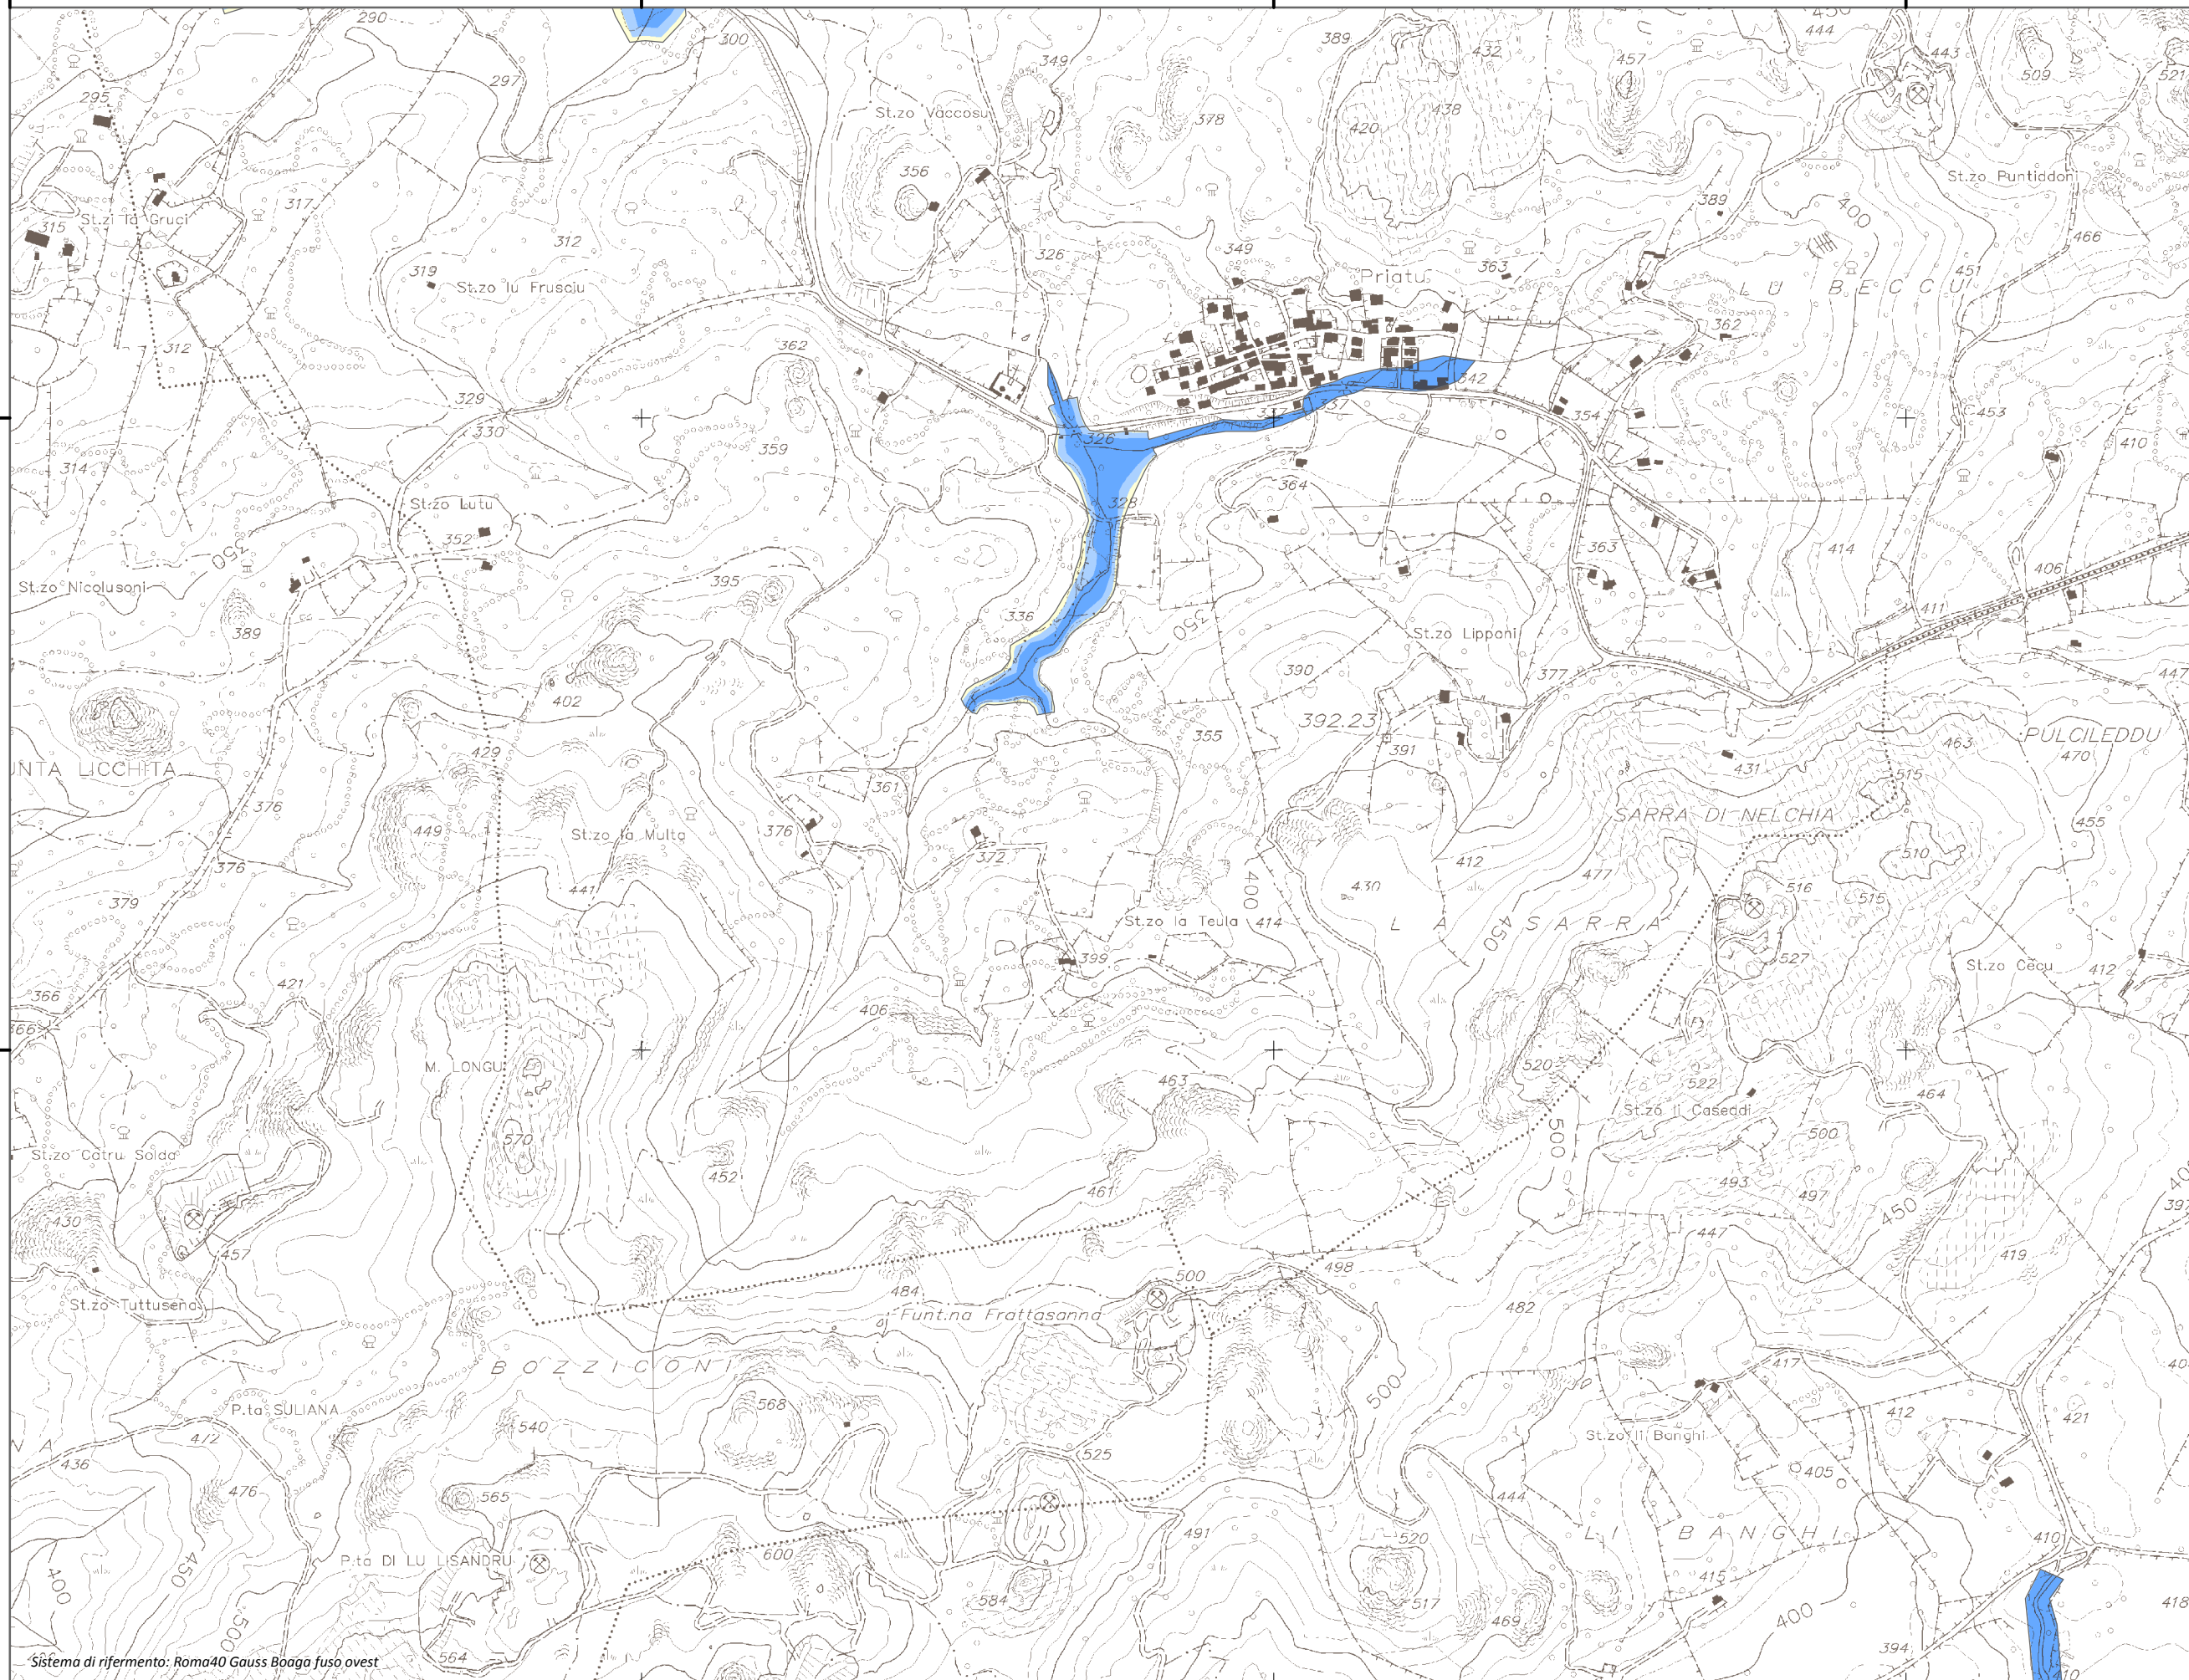

Mapa della Pericolosità da alluvione

Tavola:

Hi-1488

Legenda

Classi di Pericolosità

- P3 - Elevata
Tr ≤ 50 anni
- P2 - Media
50 < Tr ≤ 200 anni
- P1 - Bassa
Tr > 200 anni

Sub Bacino:

4: Liscia

Data:

Luglio 2015

Revisione:

1.00

Scala 1:10.000

Sistema di riferimento: Roma40 Gauss Boaga fuso ovest