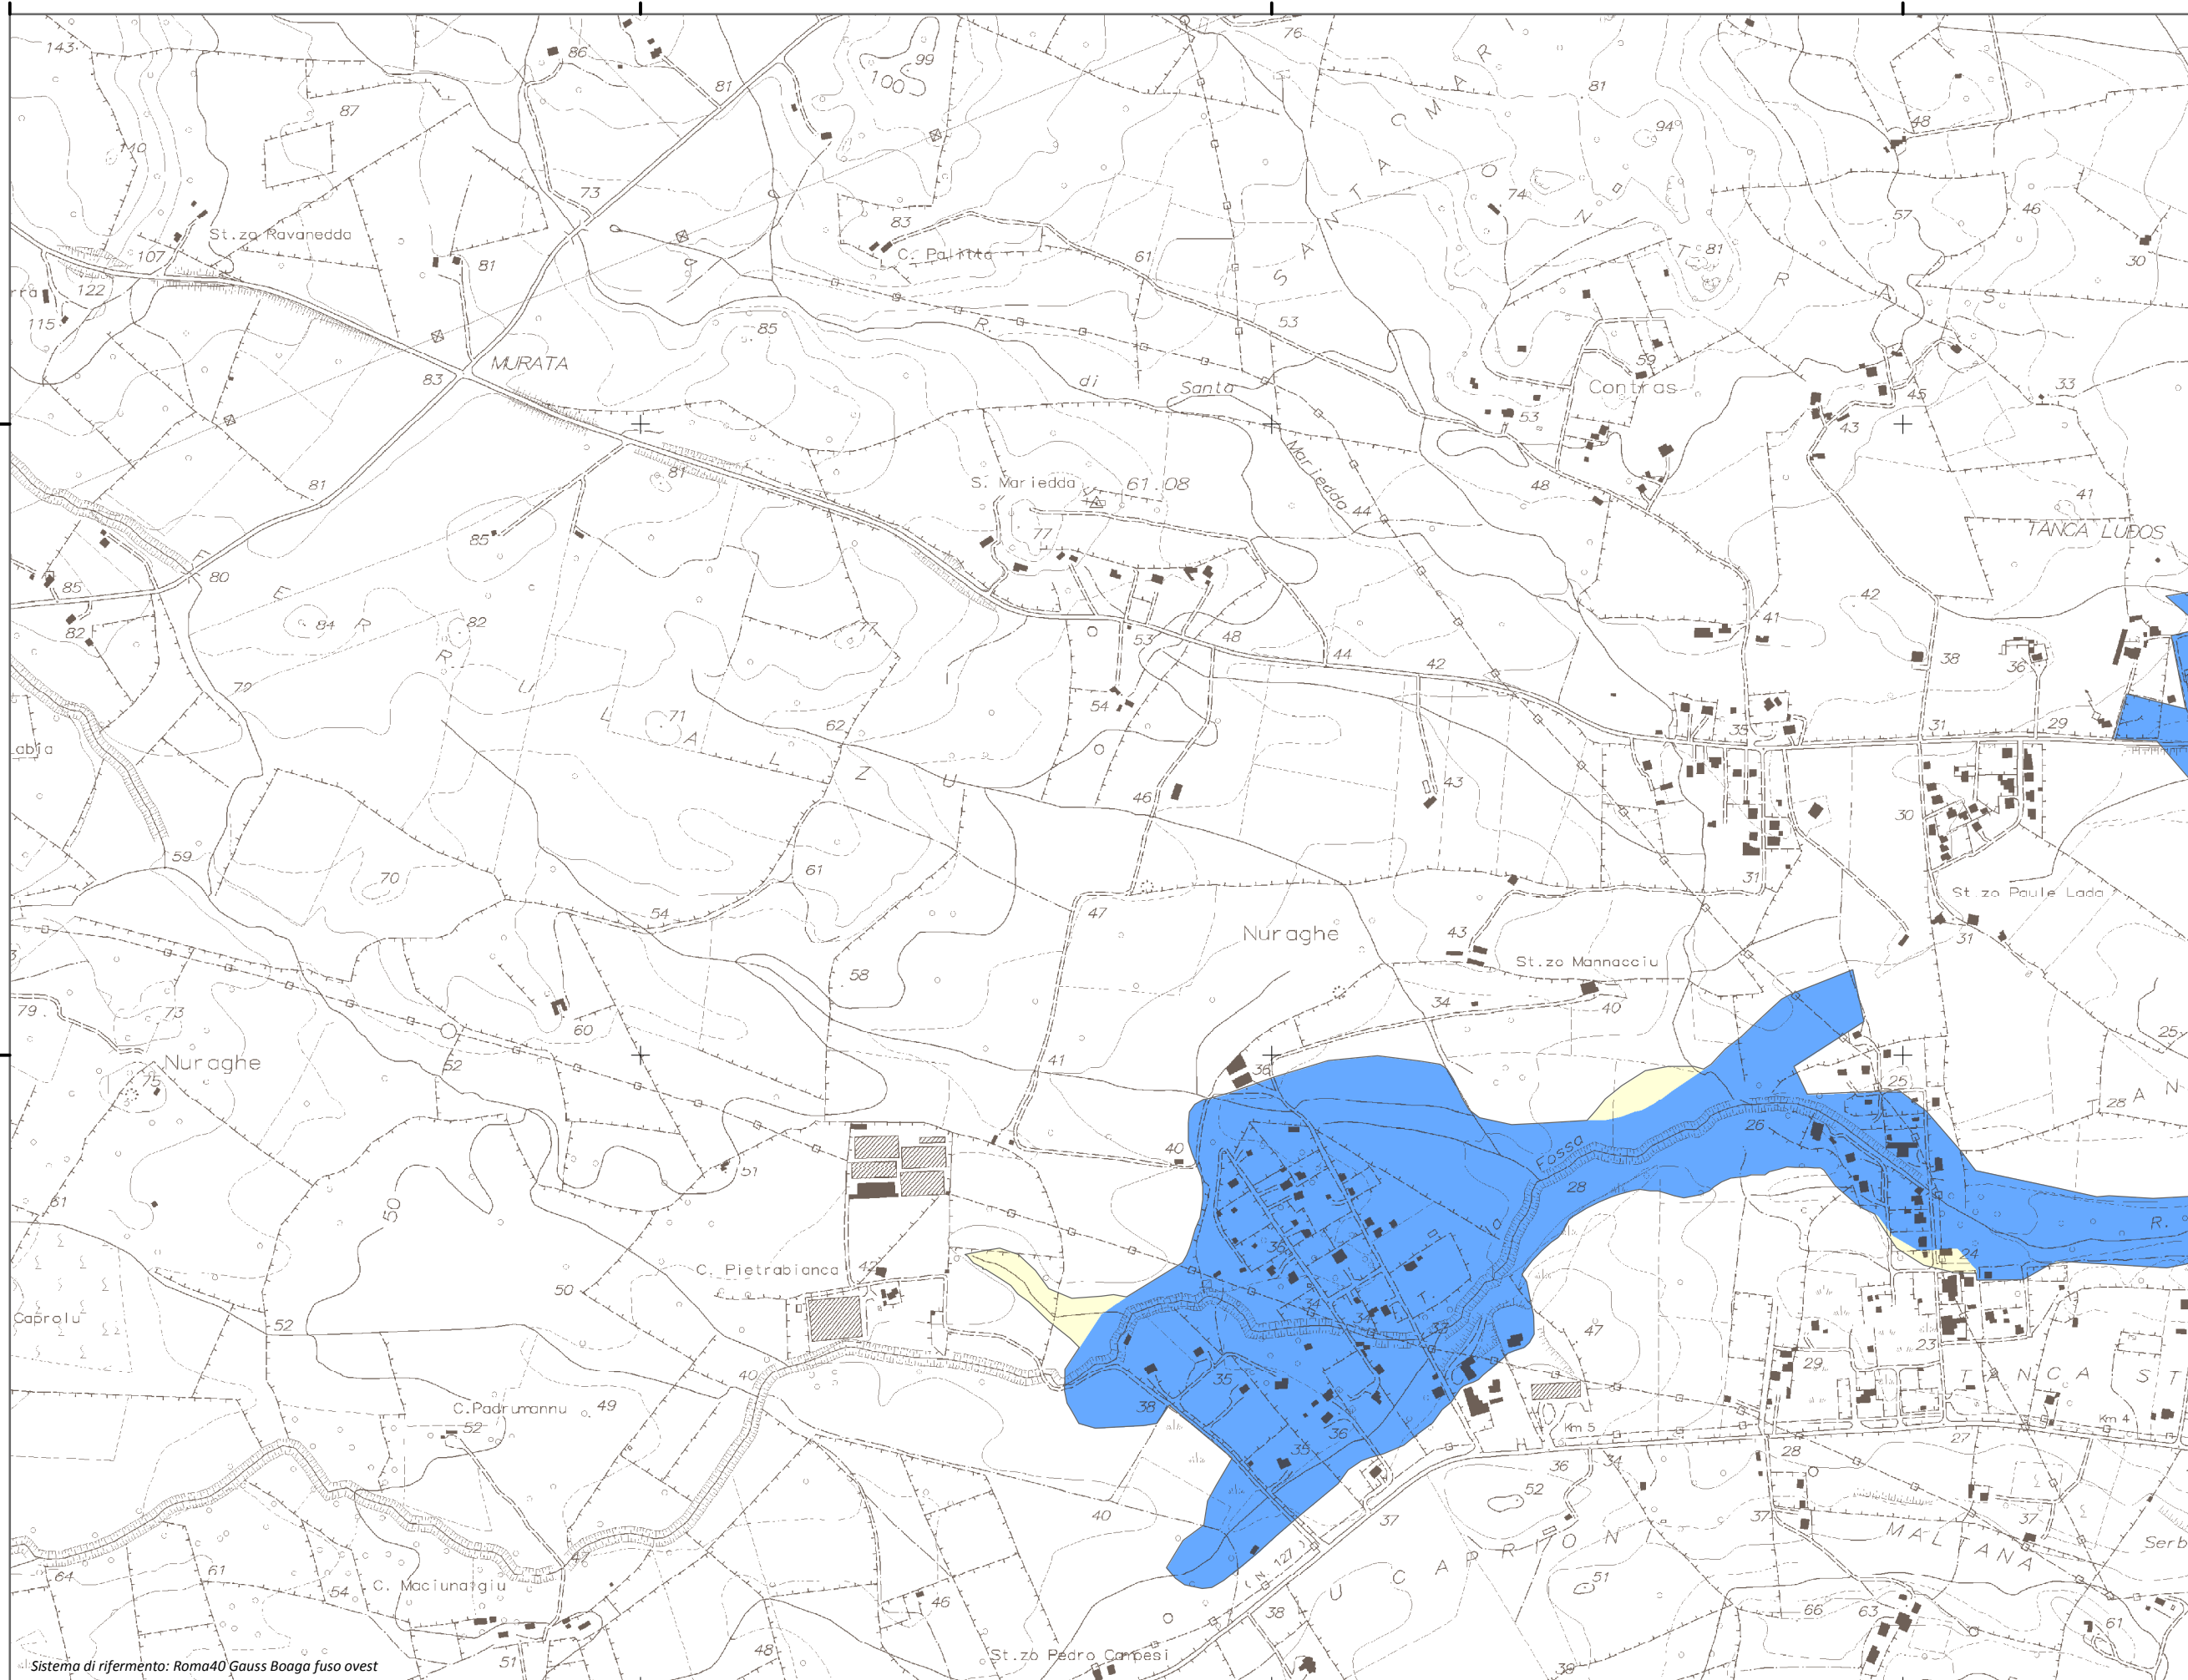

Mappa della Pericolosità da alluvione

Tavola:

Hi-1490

Legenda

Classi di Pericolosità

- P3 - Elevata
Tr ≤ 50 anni
- P2 - Media
50 < Tr ≤ 200 anni
- P1 - Bassa
Tr > 200 anni

Sub Bacino:

4: Liscia

Data:

Luglio 2015

Revisione:

1.00

Scala 1:10.000

Sistema di riferimento: Roma40 Gauss Boaga fuso ovest