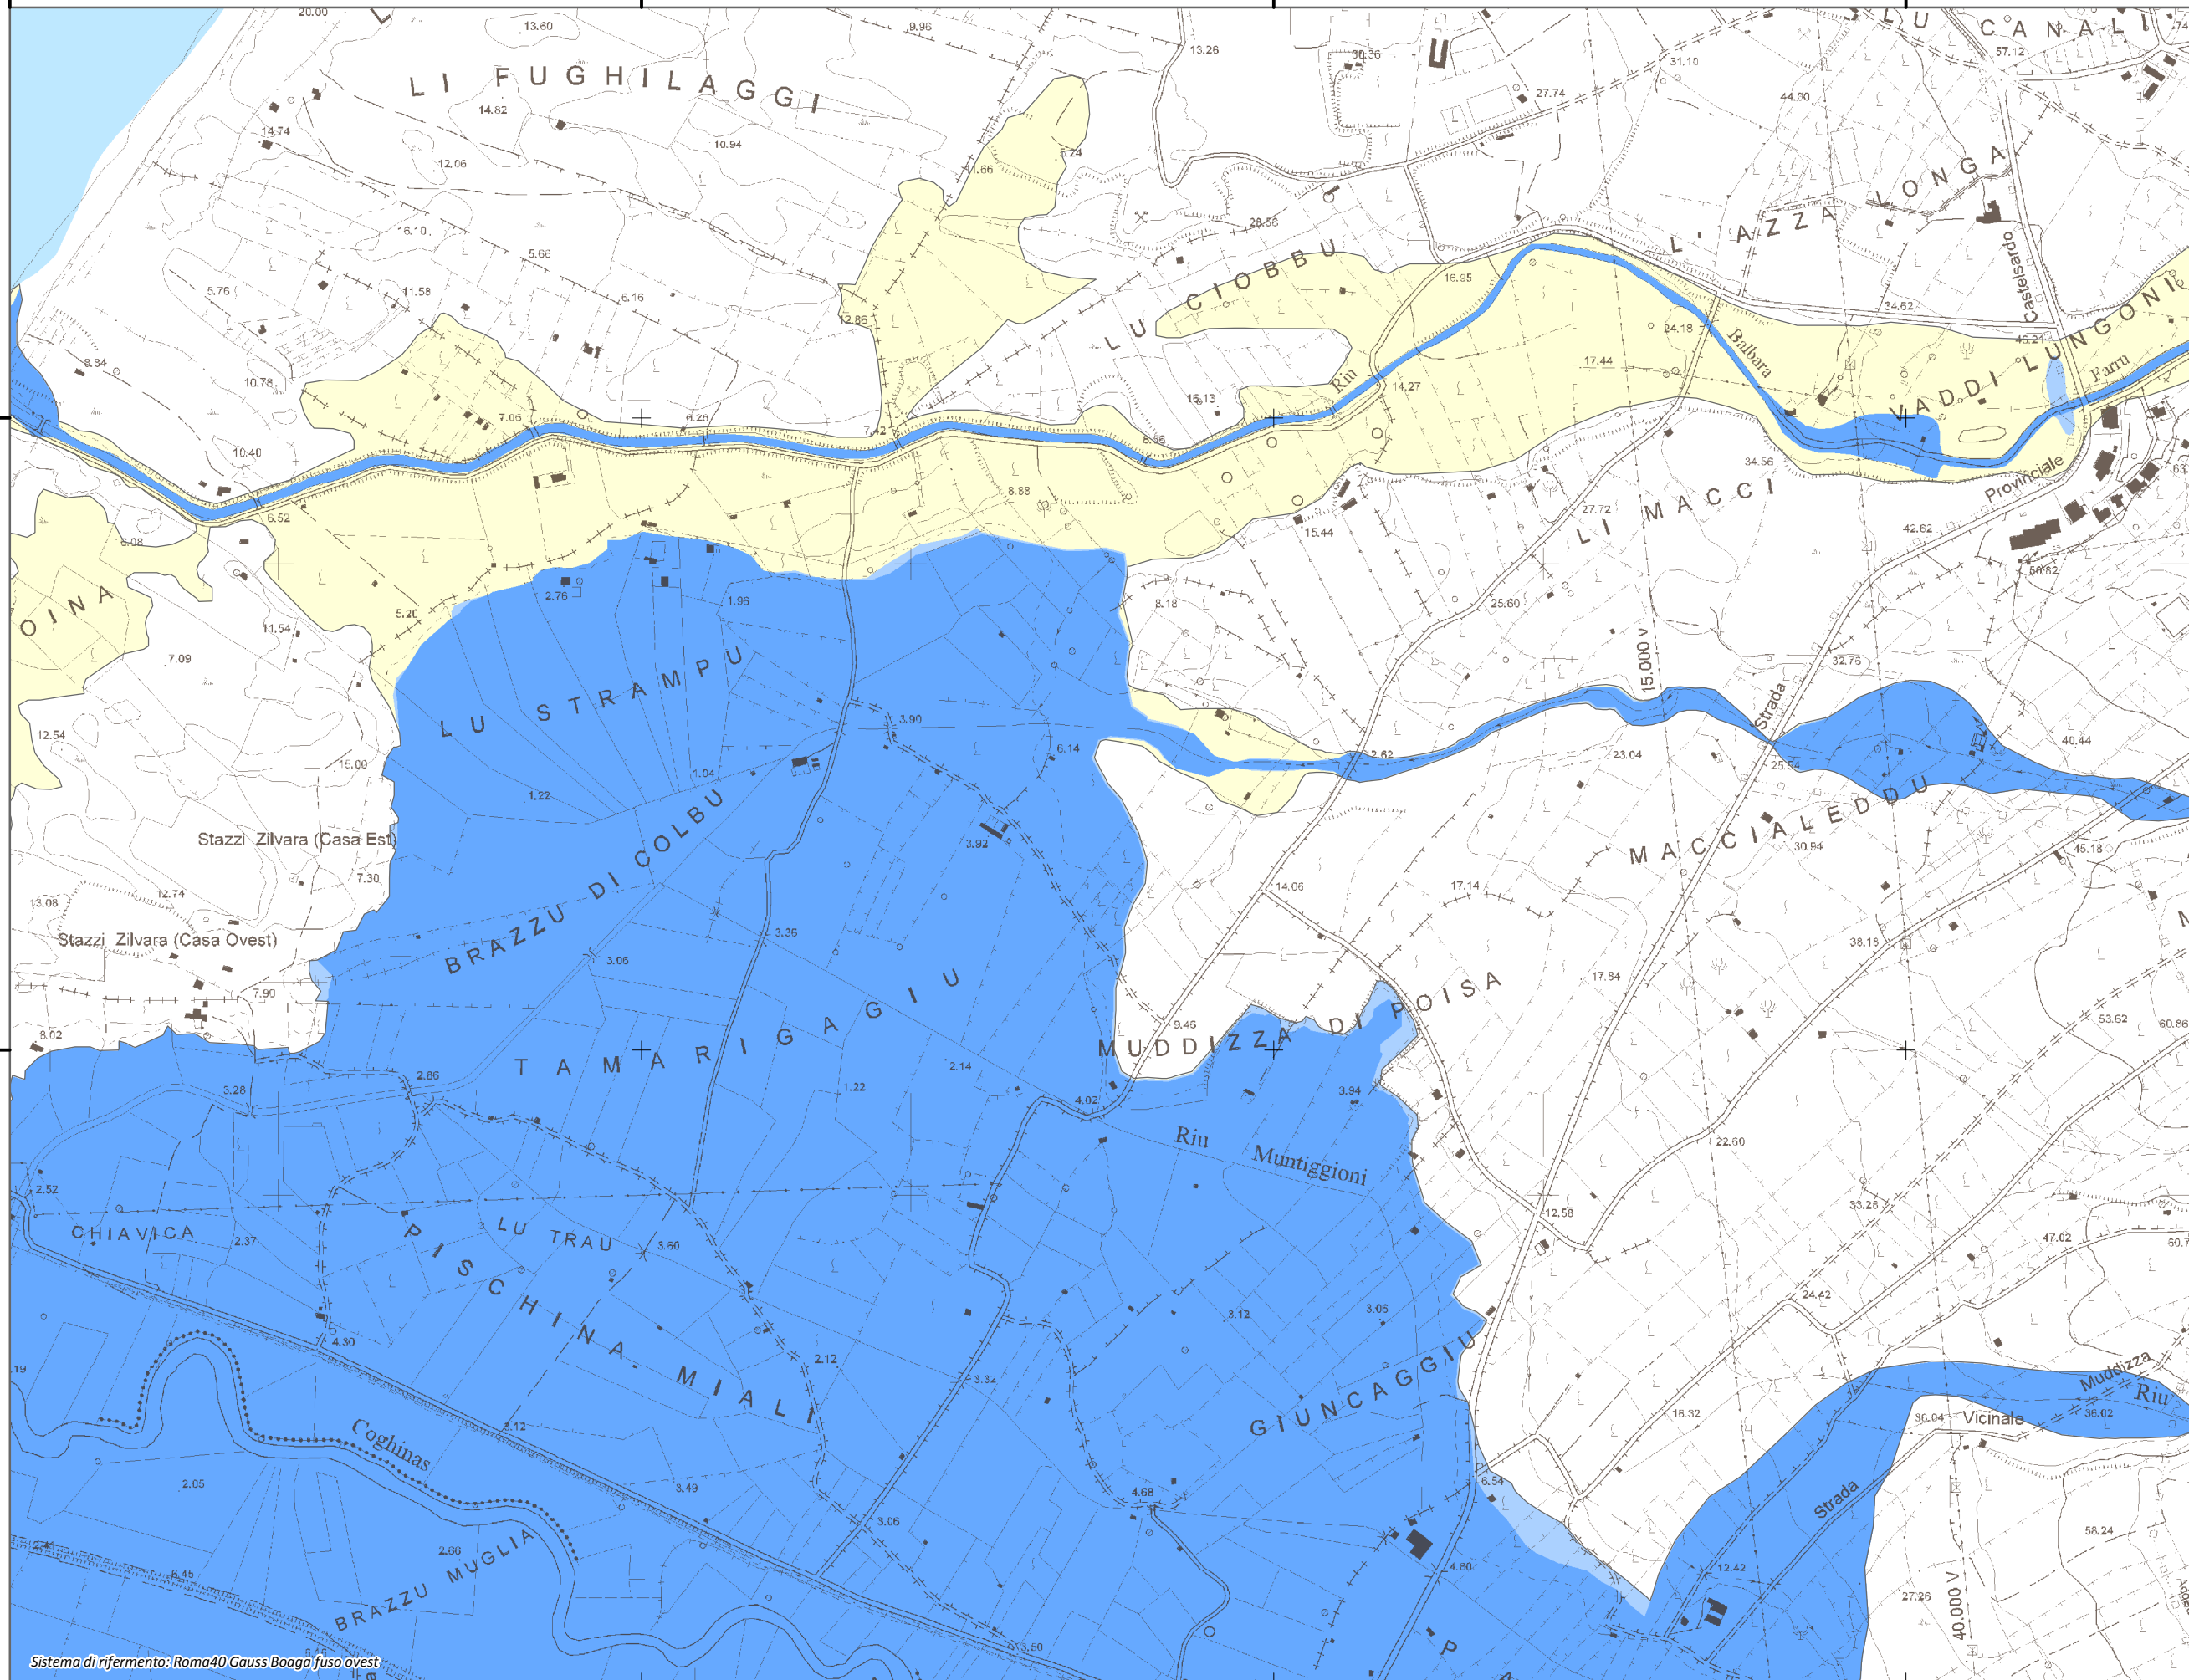

Mappa della Pericolosità da alluvione

Tavola:

Hi-1497

Legenda

Classi di Pericolosità

- P3 - Elevata
Tr ≤ 50 anni
- P2 - Media
50 < Tr ≤ 200 anni
- P1 - Bassa
Tr > 200 anni

Sub Bacino:

3: Coghinas-Mannu-Temo

Data:

Luglio 2015

Revisione:

1.00

Scala 1:10.000

Sistema di riferimento: Roma40 Gauss Boaga fuso ovest