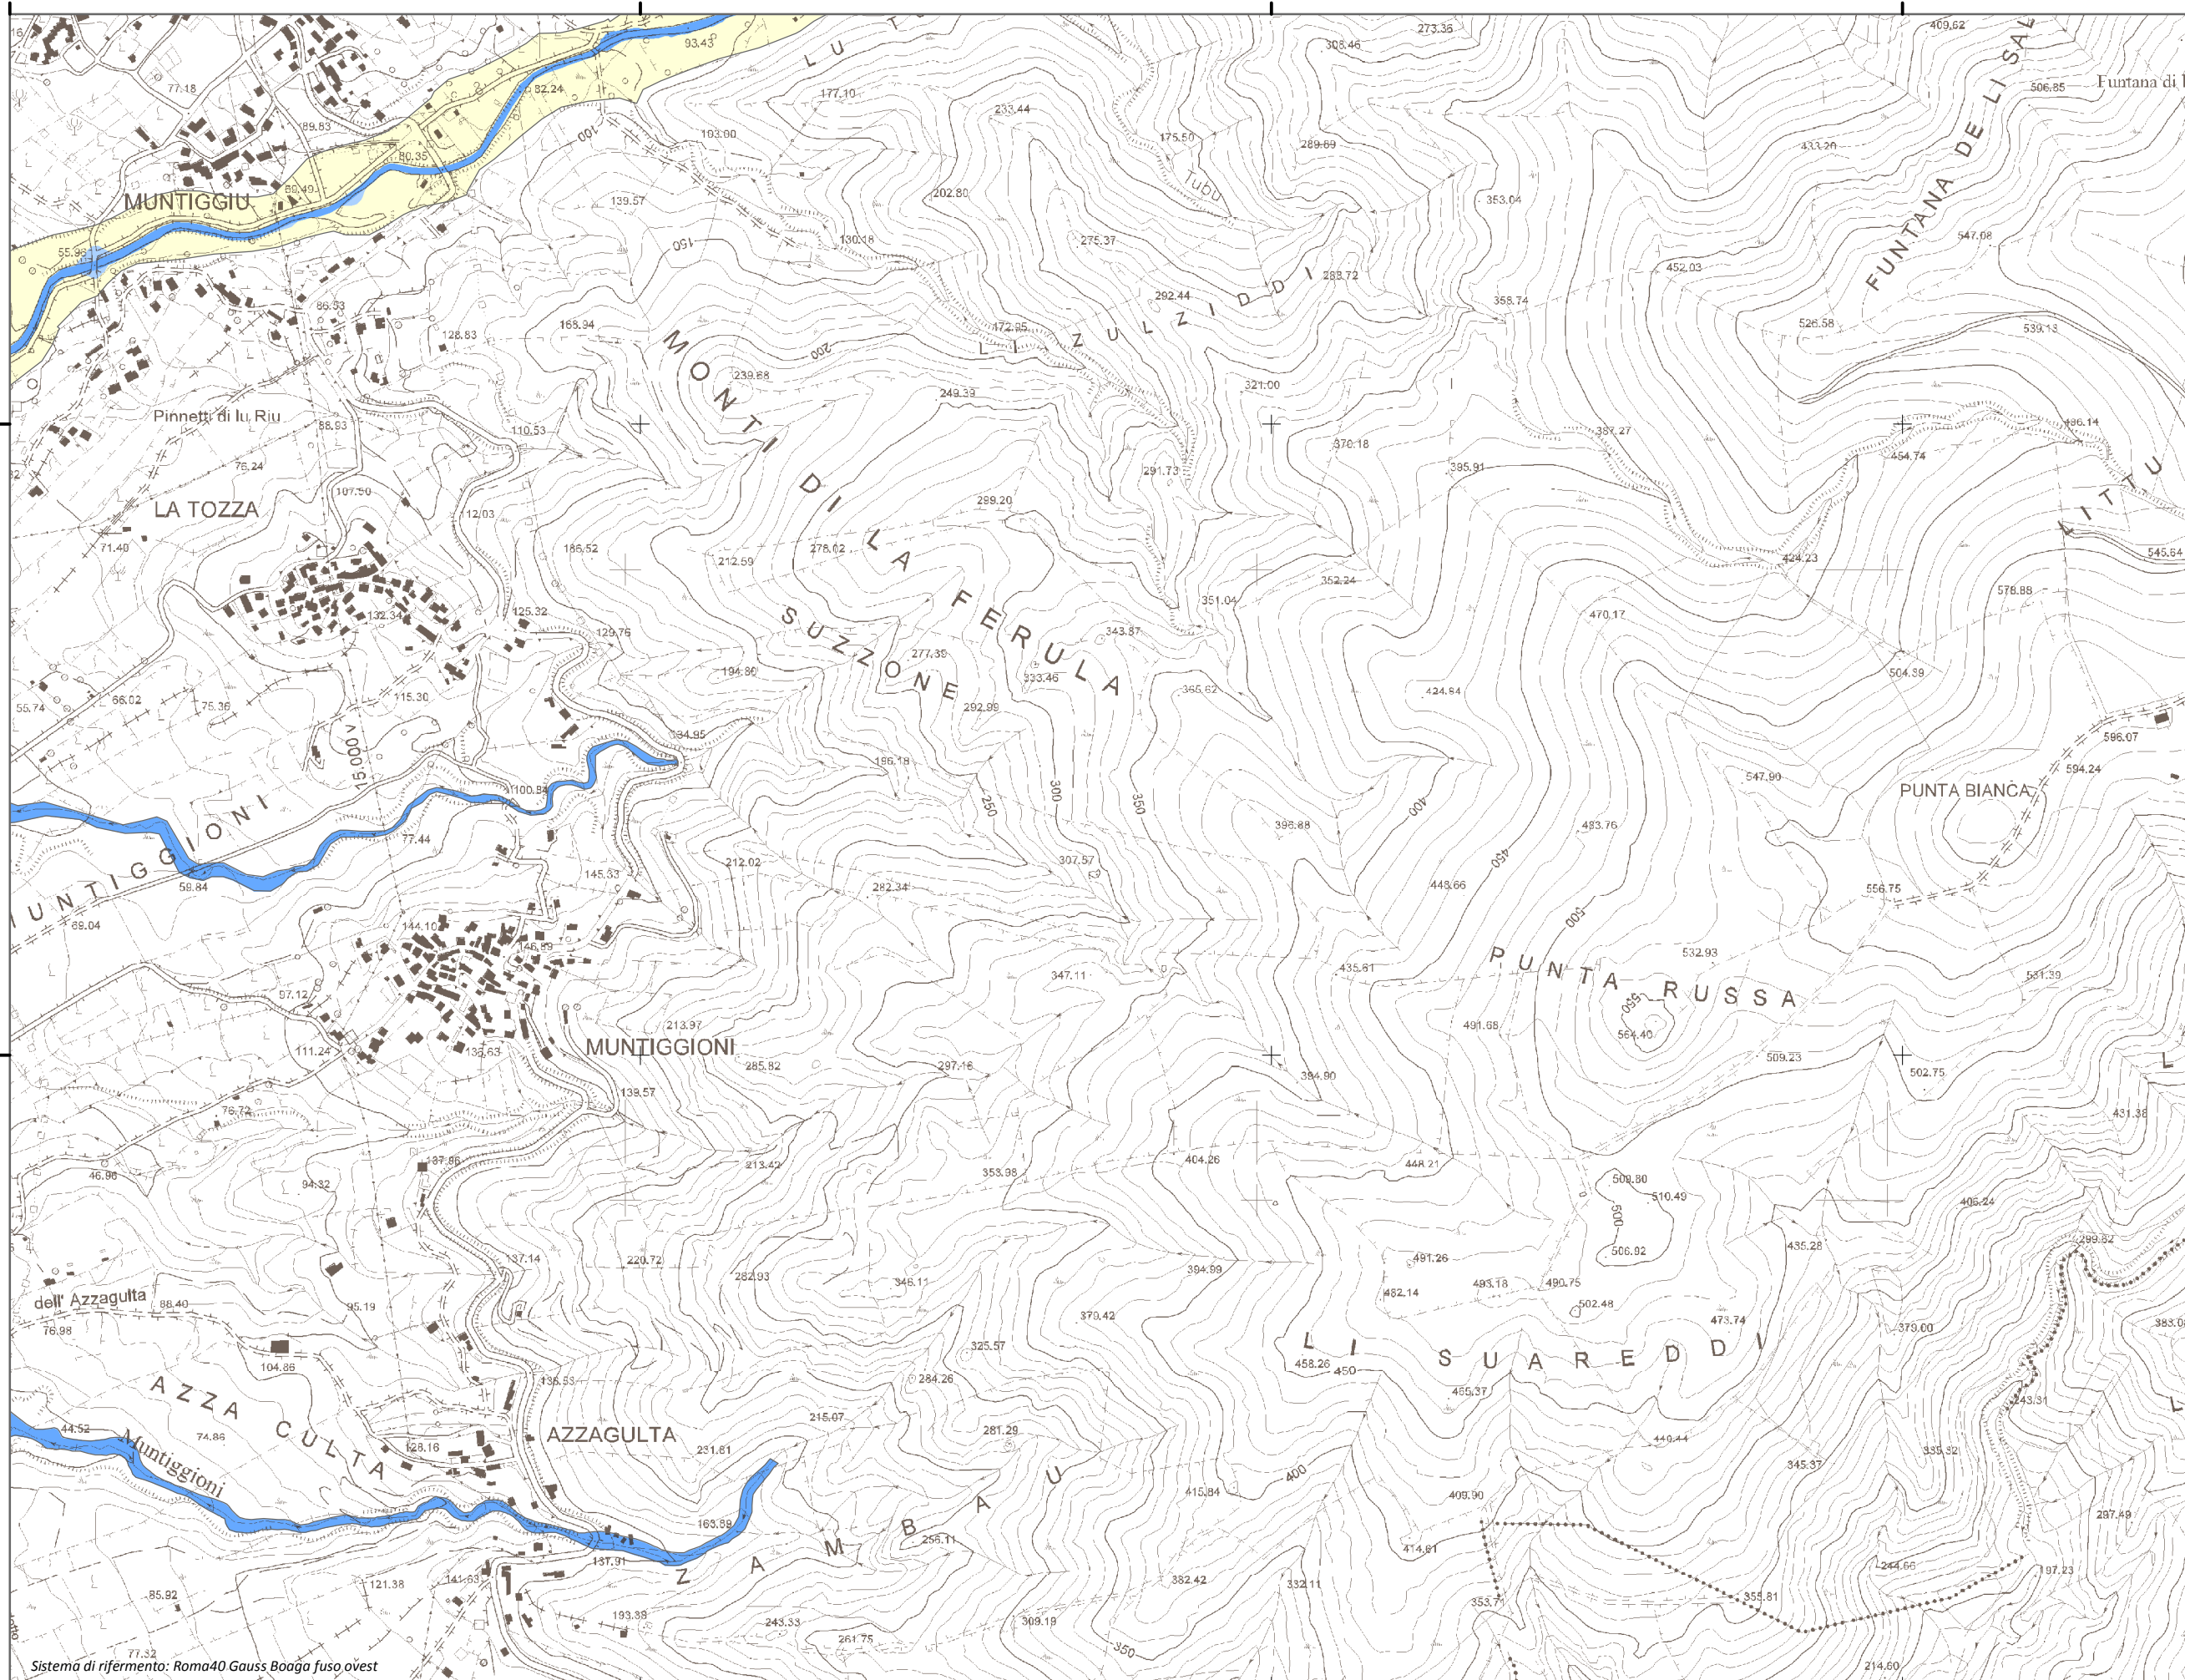

Mapa della Pericolosità da alluvione

Tavola:

Hi-1498

Legenda

Classi di Pericolosità

- P3 - Elevata
Tr ≤ 50 anni
- P2 - Media
50 < Tr ≤ 200 anni
- P1 - Bassa
Tr > 200 anni

Sub Bacino:

3: Coghinas-Mannu-Temo

Data:

Luglio 2015

Revisione:

1.00

Scala 1:10.000

Sistema di riferimento: Roma40 Gauss Boaga fuso ovest