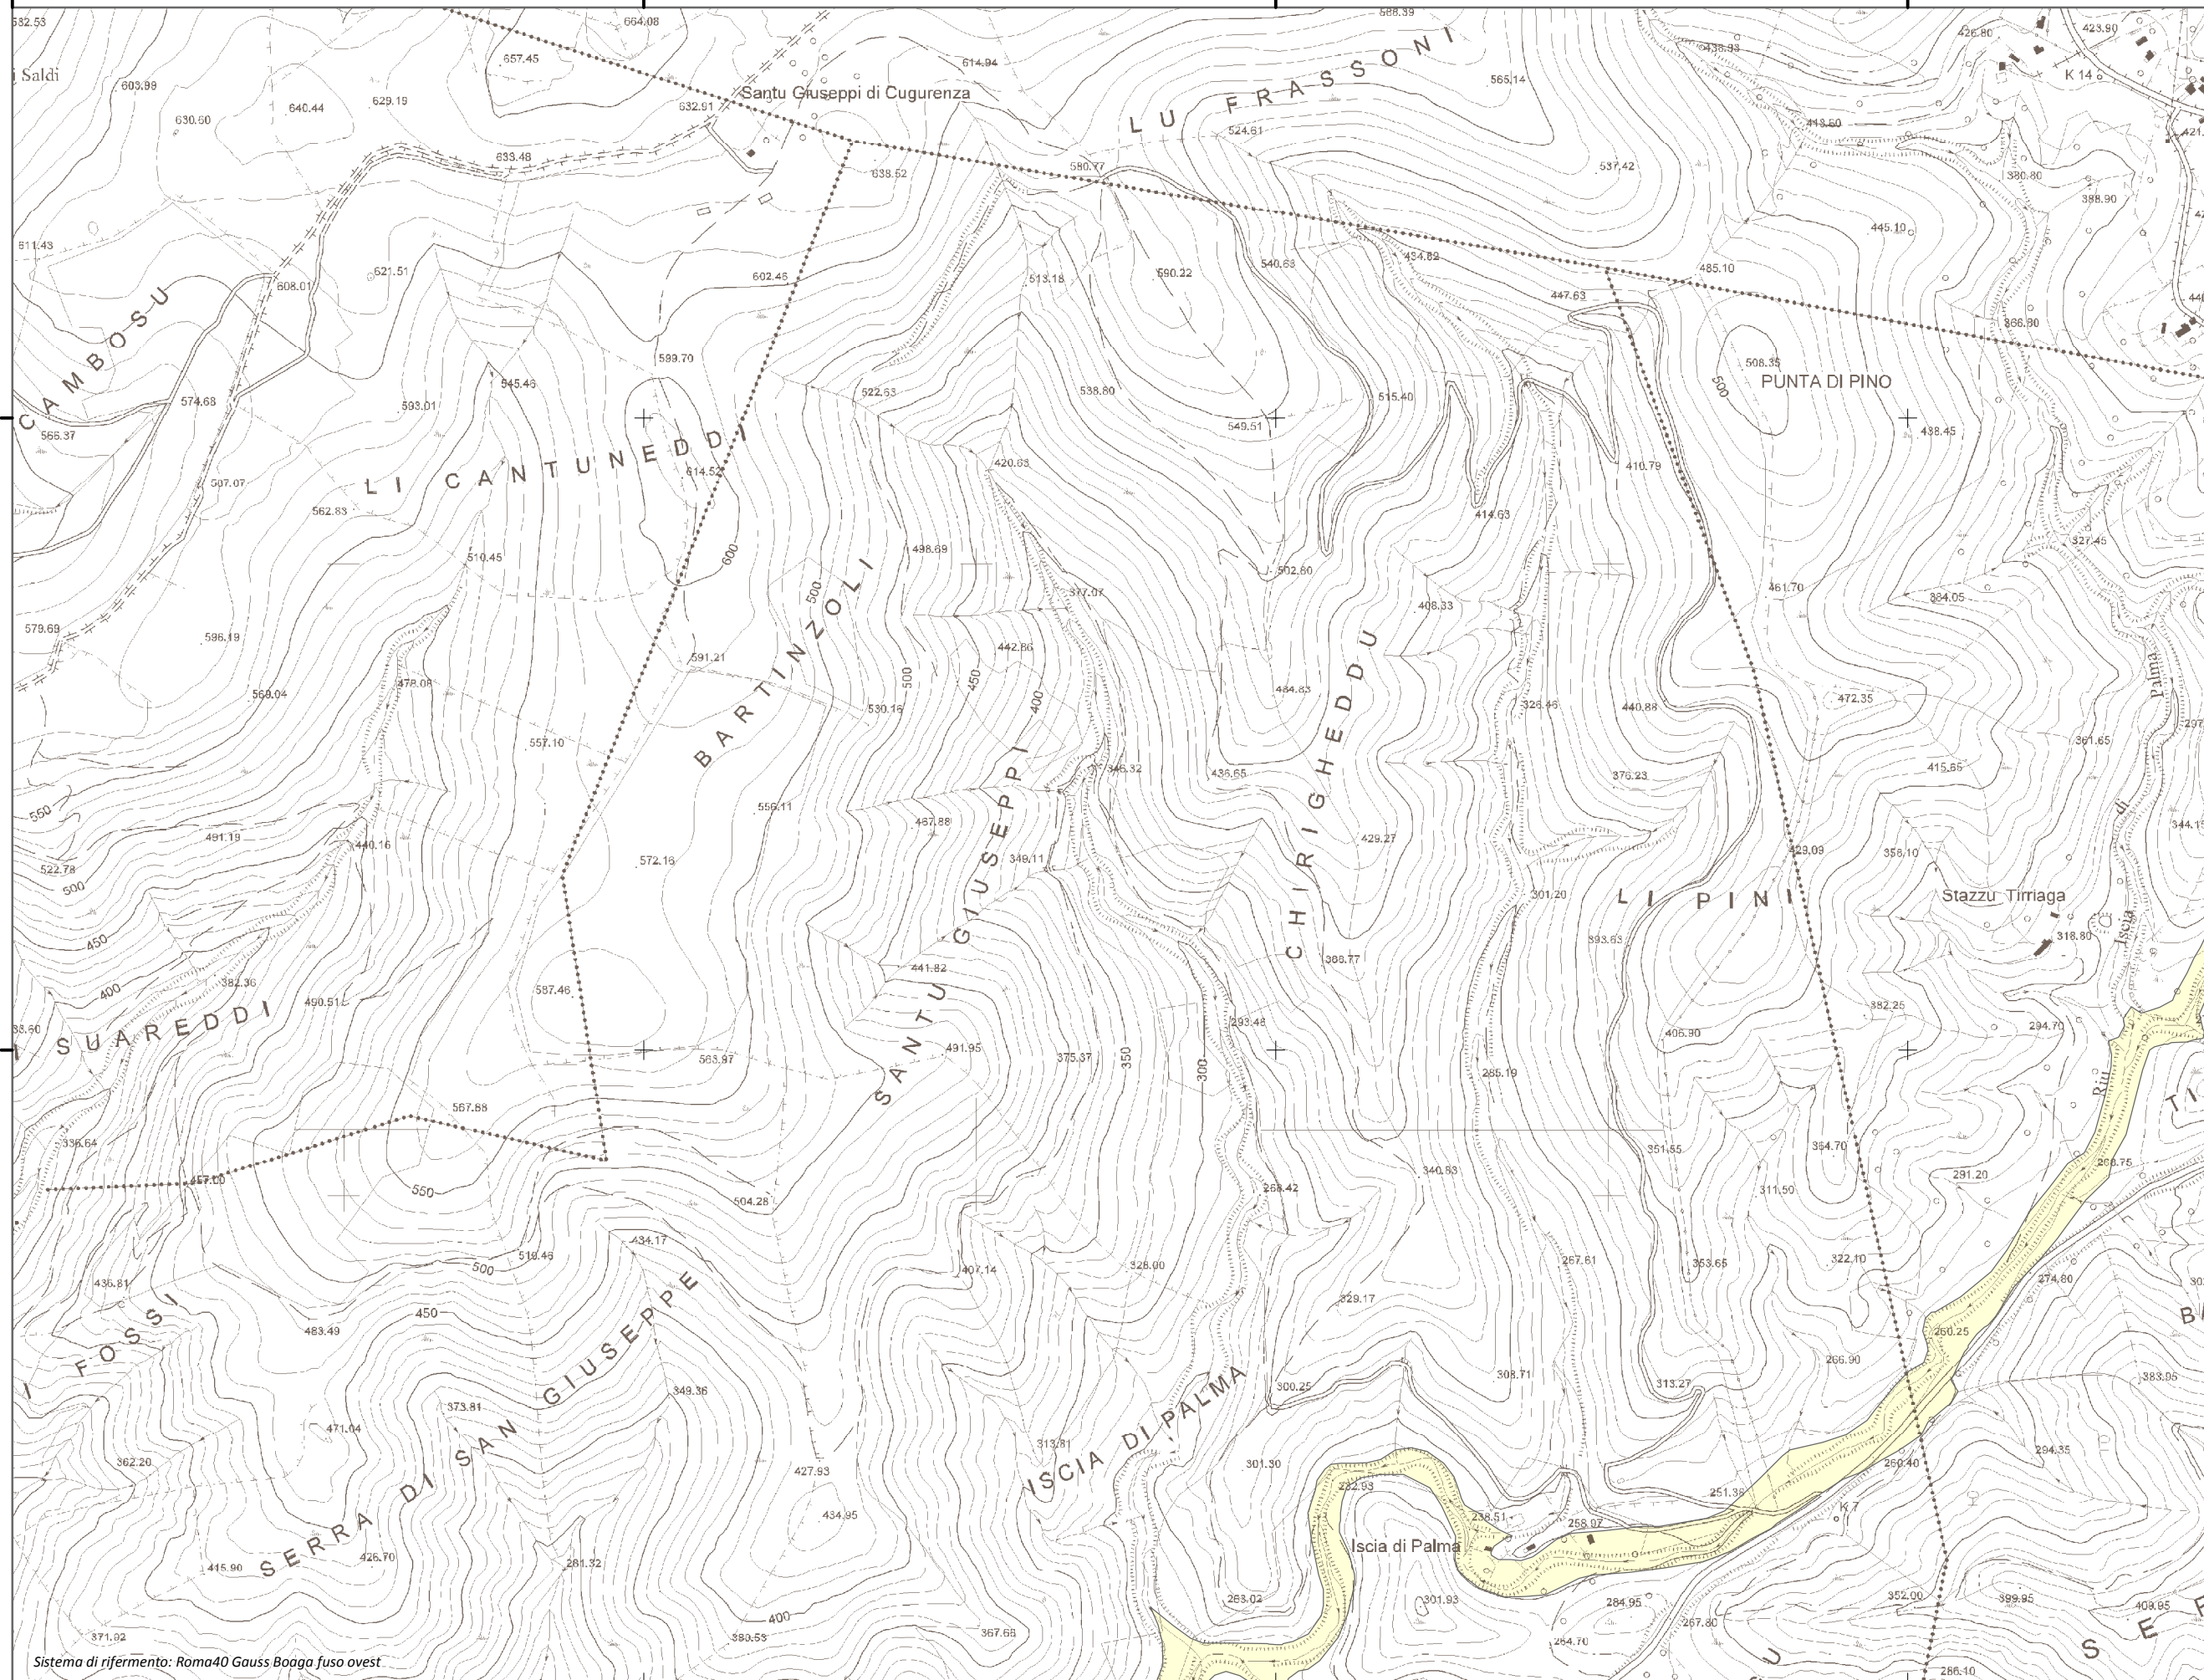

### Mappa della Pericolosità da alluvione

Tavola:

**Hi-1499**

Revisione:

1.00

Scala 1:10.000

Sistema di riferimento: Roma40 Gauss Boaga fuso ovest