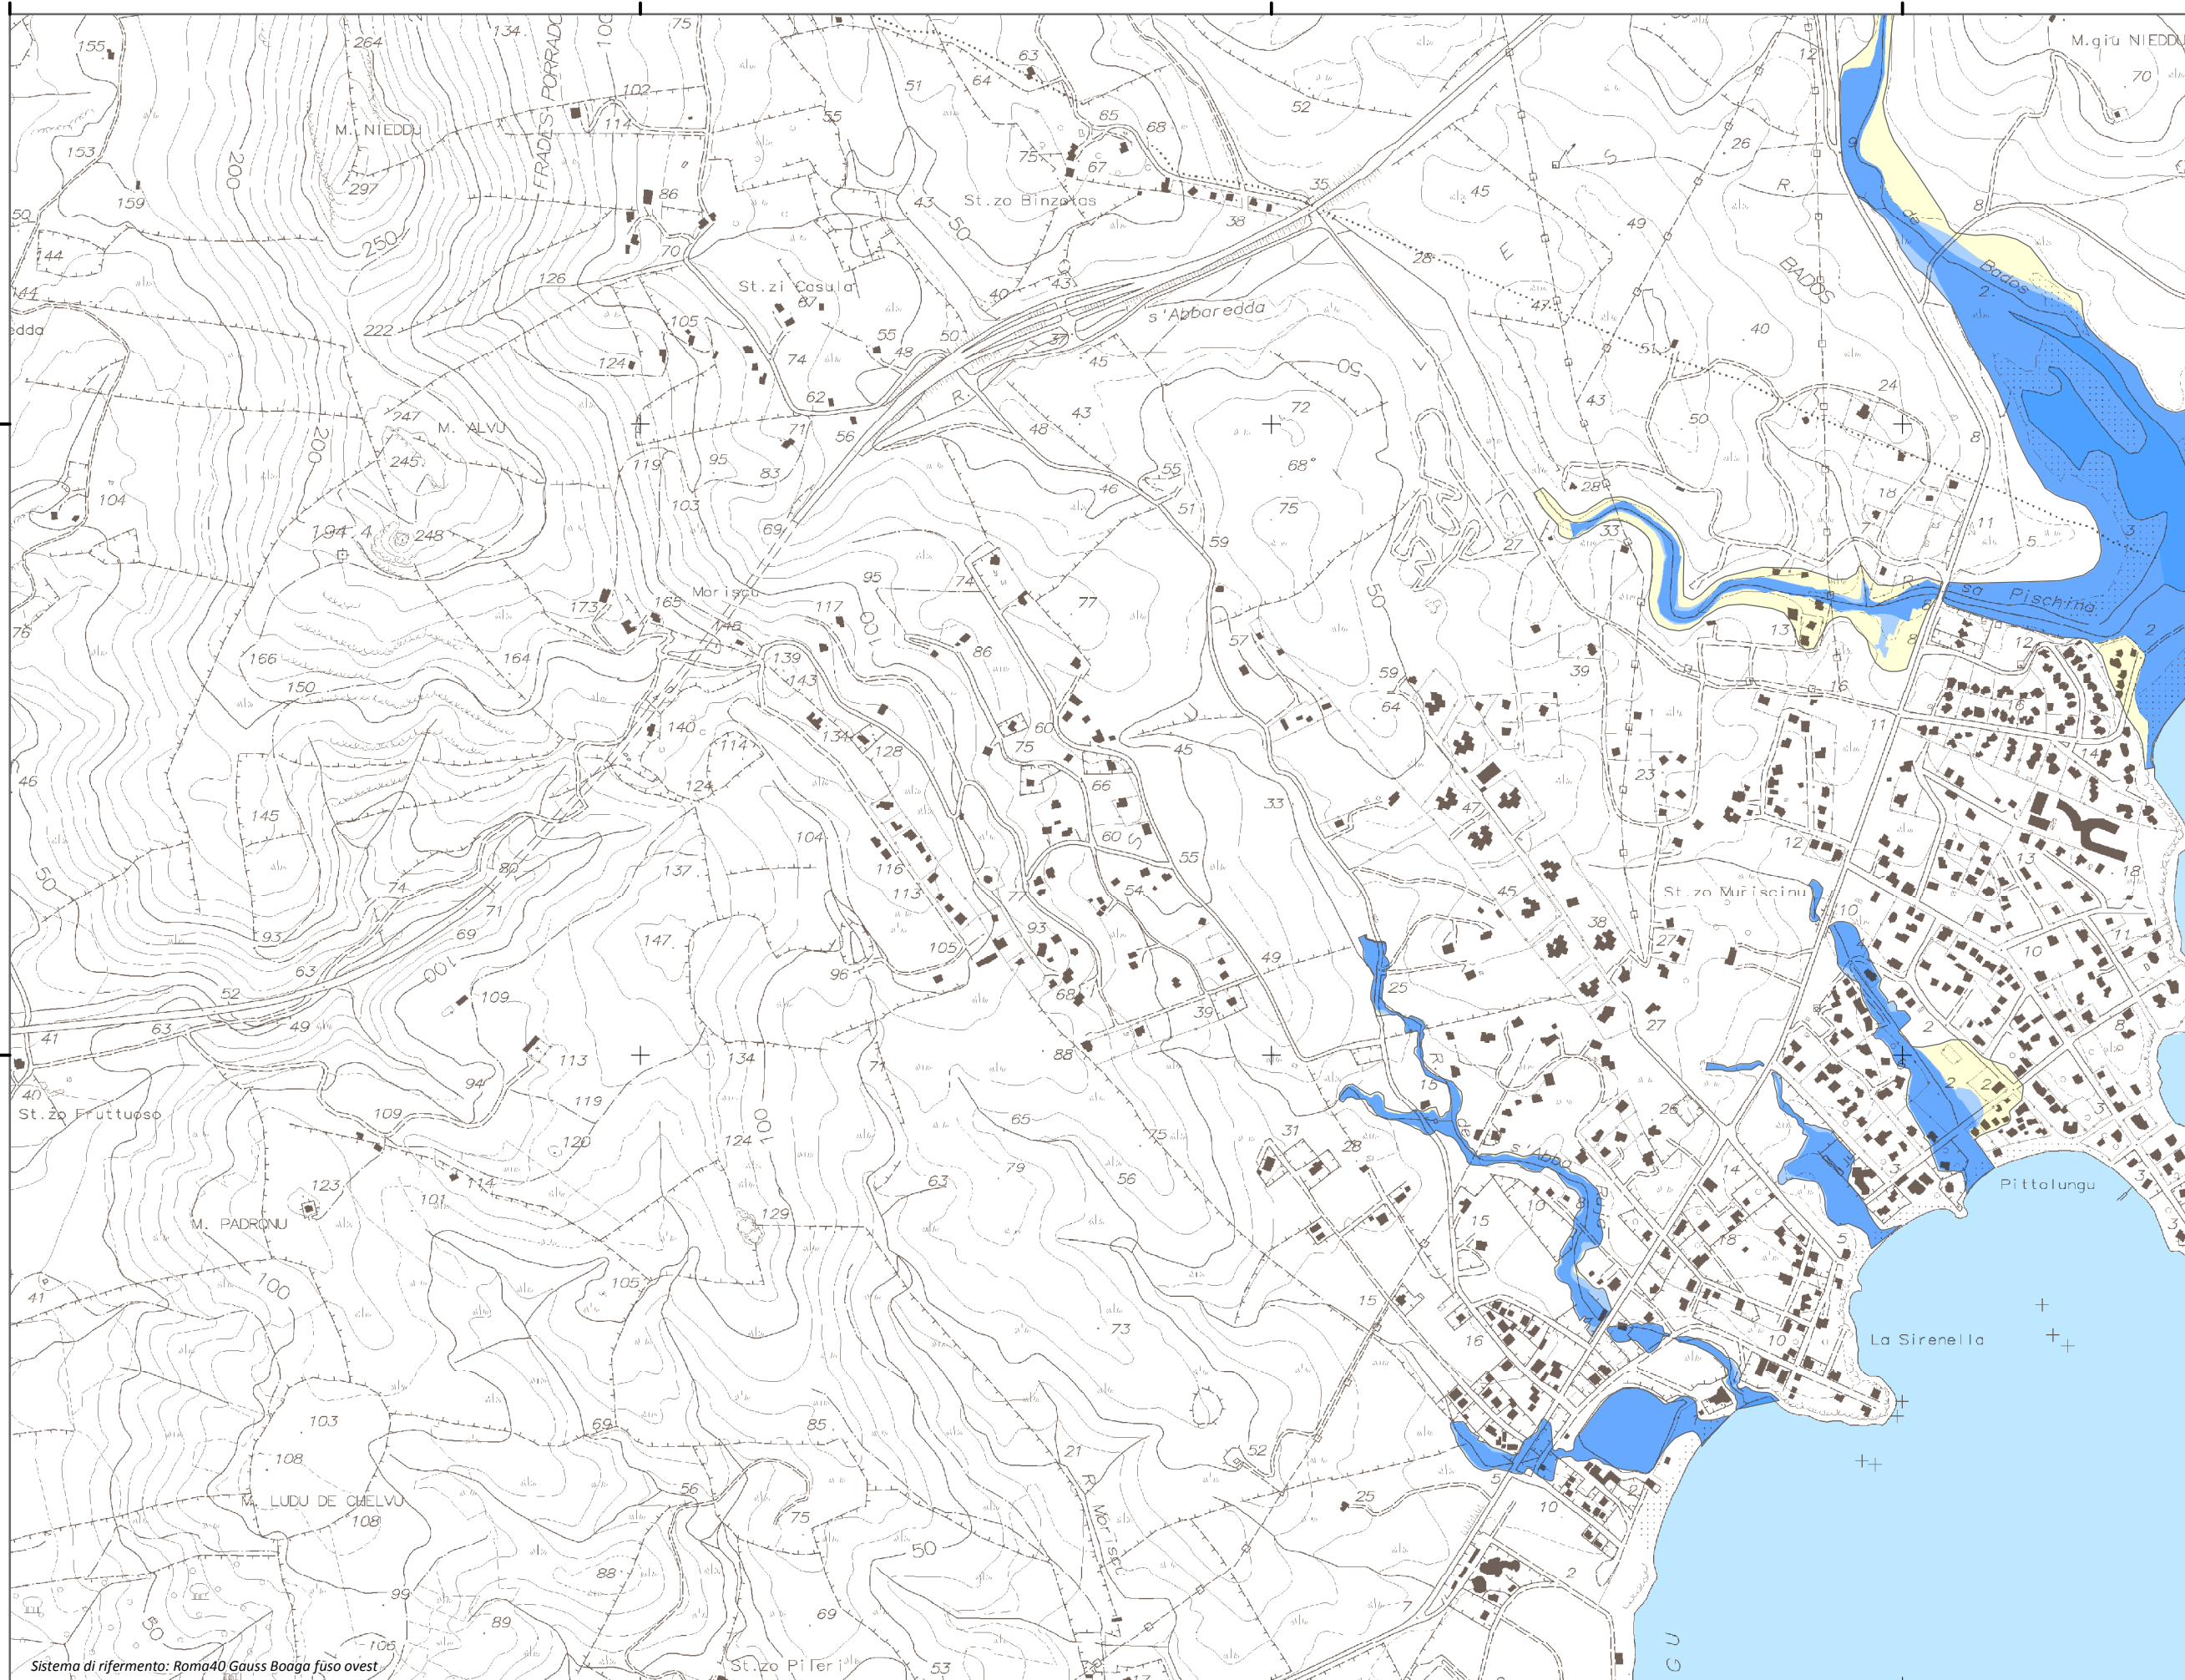

Mapa della Pericolosità da alluvione

Tavola:

Hi-1513

Legenda

Classi di Pericolosità

- P3 - Elevata
Tr ≤ 50 anni
- P2 - Media
50 < Tr ≤ 200 anni
- P1 - Bassa
Tr > 200 anni

Sub Bacino:

4: Liscia

Data:

Luglio 2015

Revisione:

1.00

Scala 1:10.000

Sistema di riferimento: Roma40 Gauss Boaga fuso ovest