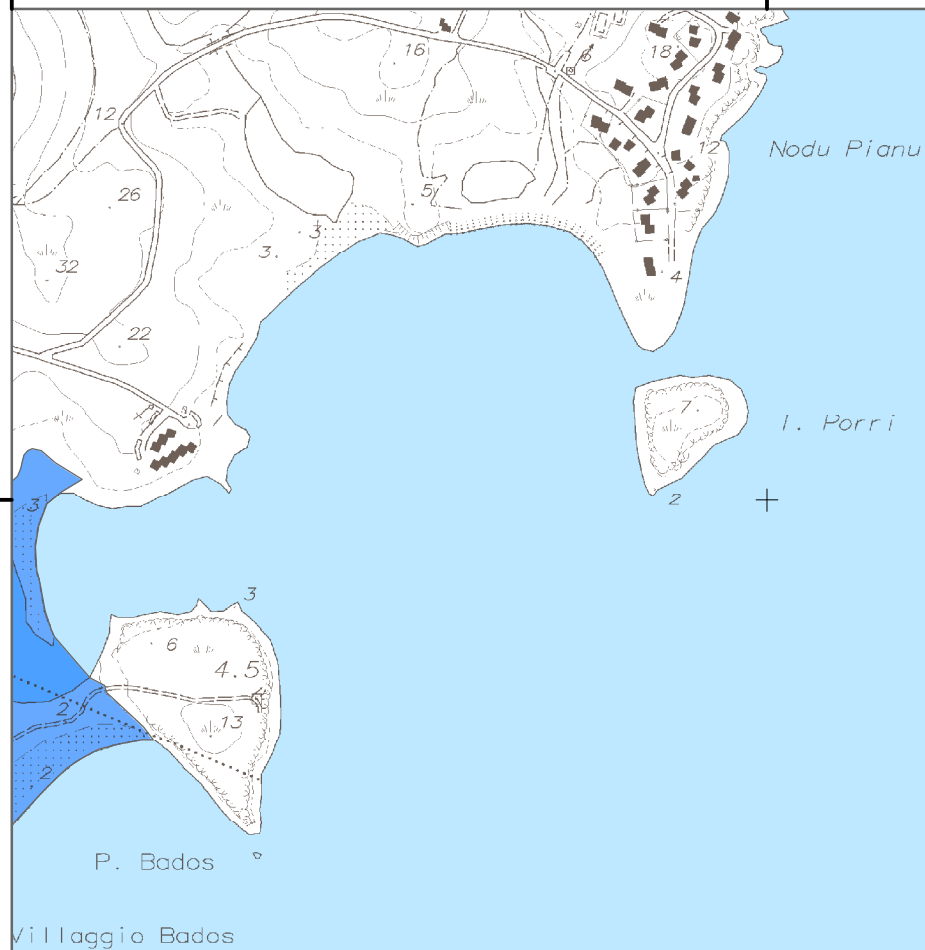

Mappa della Pericolosità da alluvione

Tavola:

Hi-1514

Legenda

Classi di Pericolosità

- P3 - Elevata
Tr ≤ 50 anni
- P2 - Media
50 < Tr ≤ 200 anni
- P1 - Bassa
Tr > 200 anni

Sub Bacino:

4: Liscia

Data:

Luglio 2015

Revisione:

1.00

Scala 1:10.000

Sistema di riferimento: Roma40 Gauss Boaga fuso ovest