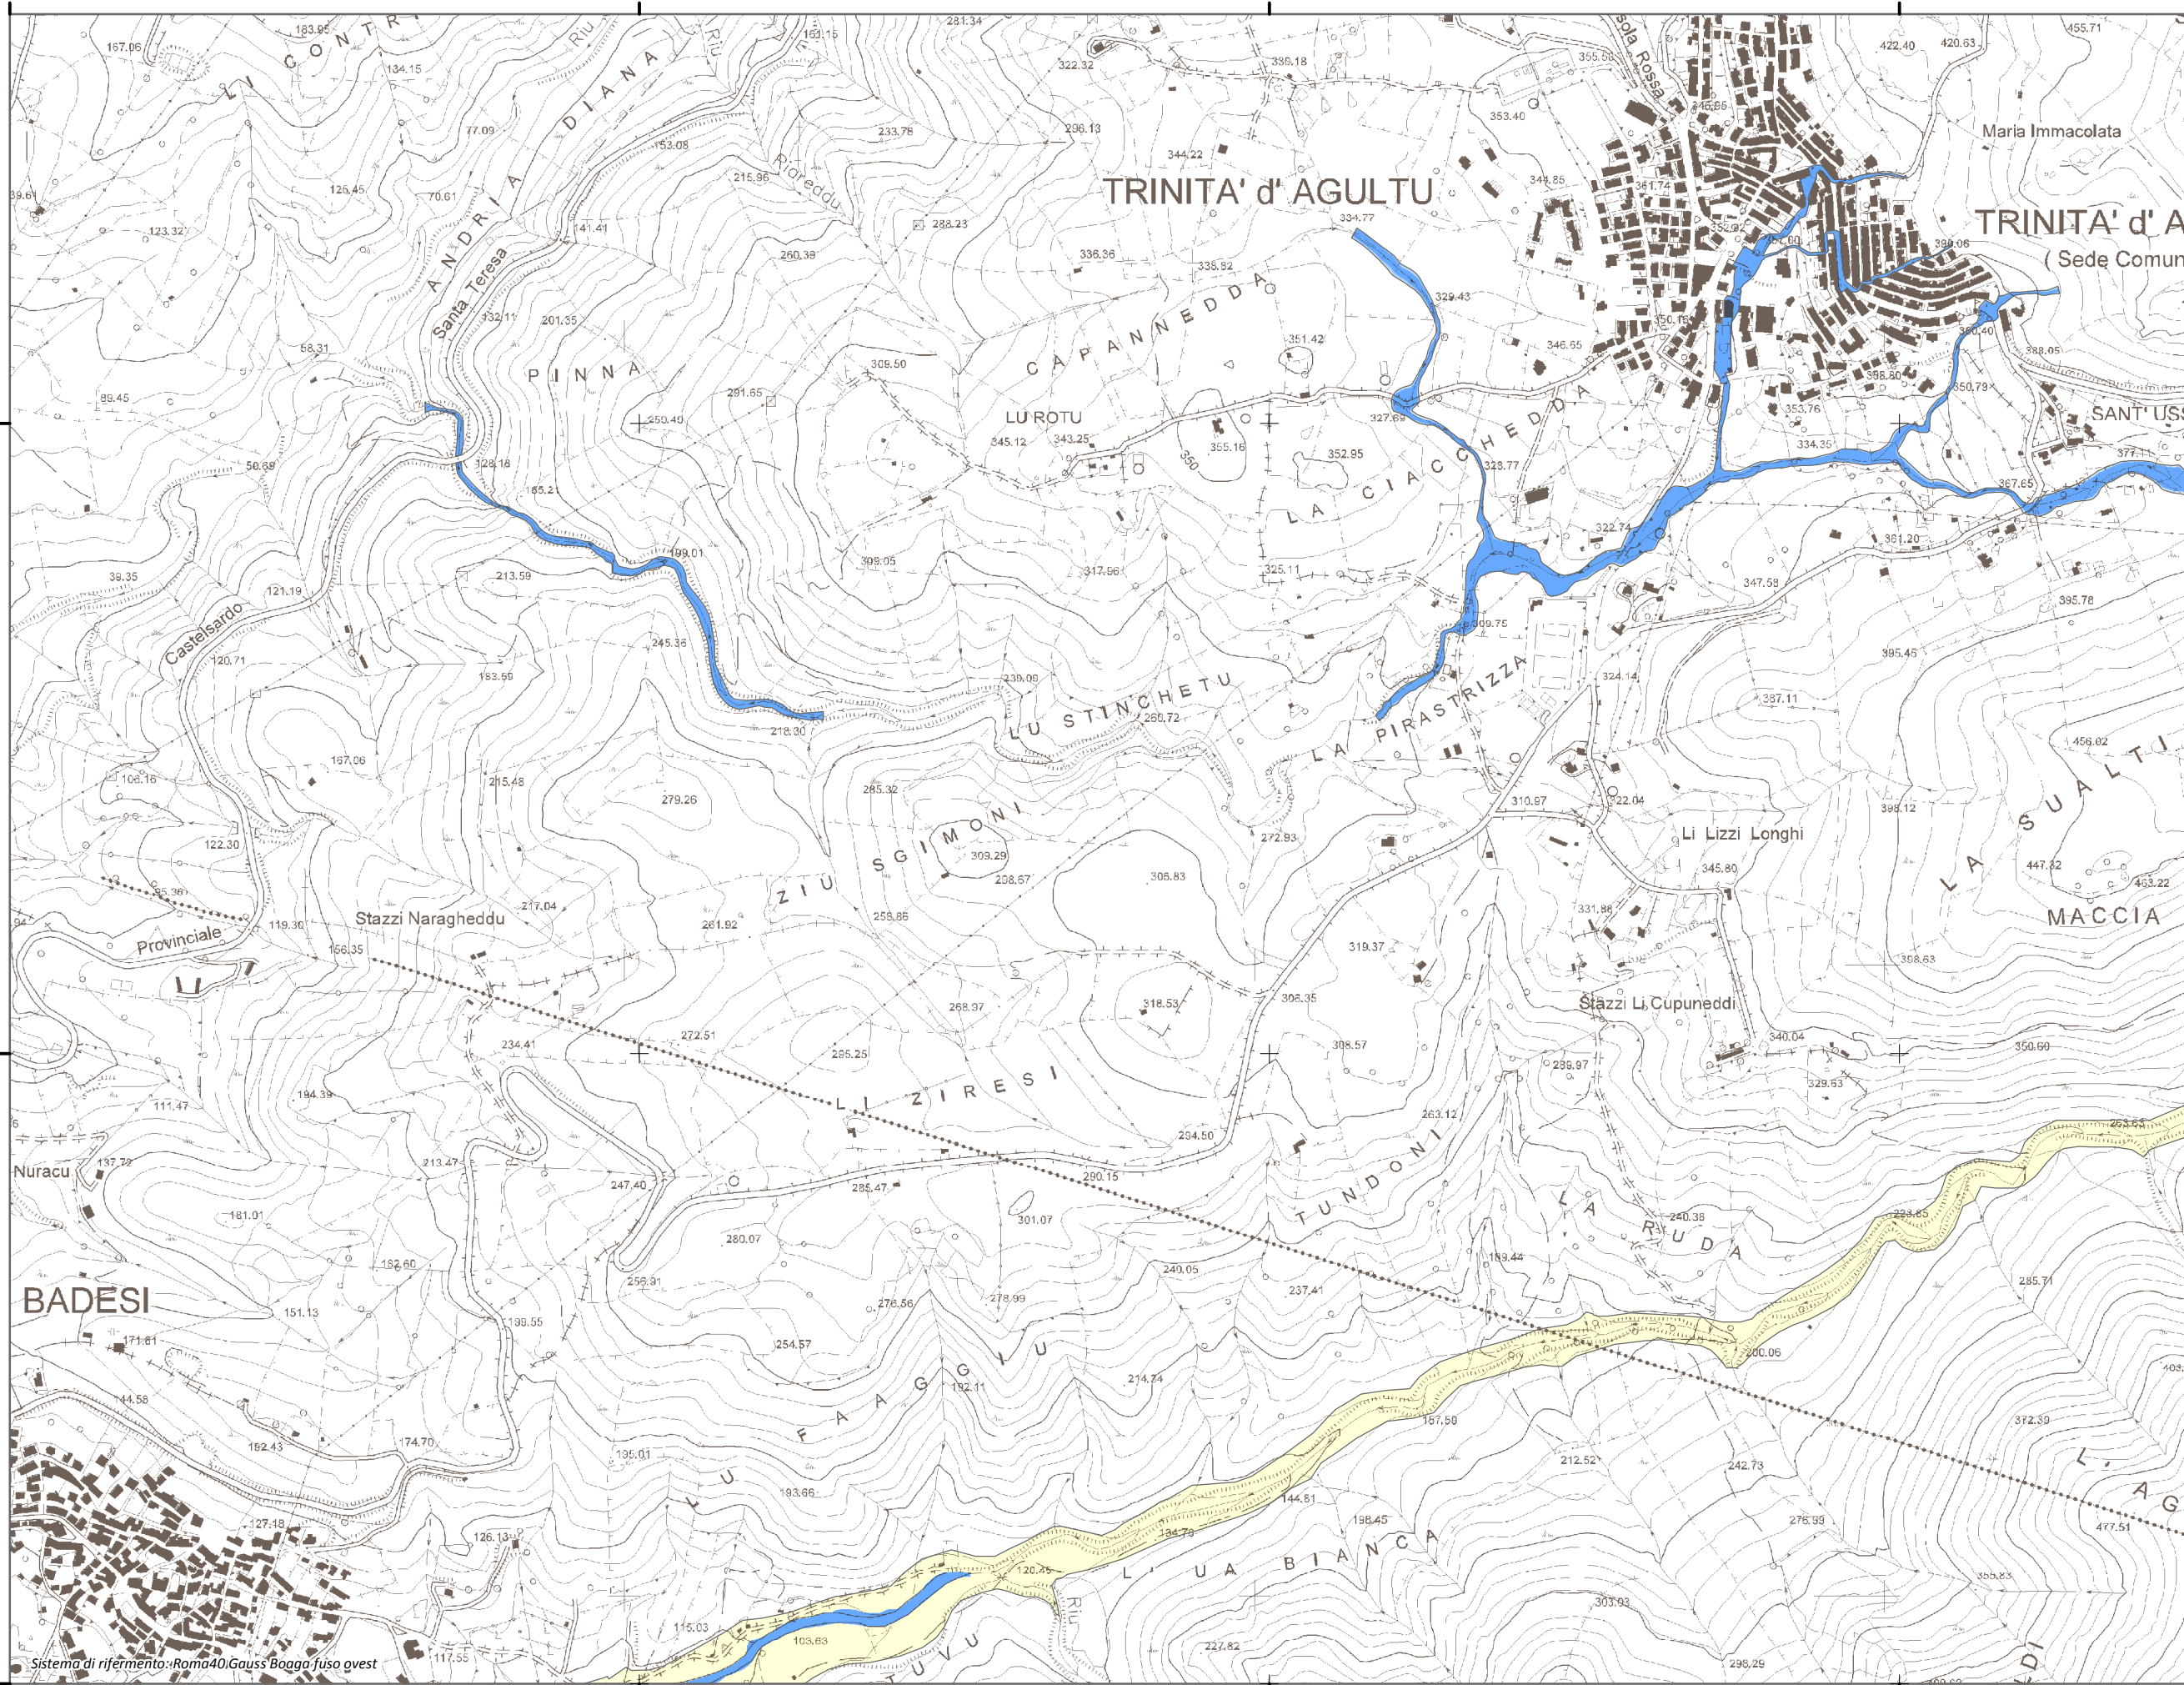

Mappa della Pericolosità da alluvione

Tavola:

Hi-1517

Legenda

Classi di Pericolosità

- P3 - Elevata
Tr ≤ 50 anni
- P2 - Media
50 < Tr ≤ 200 anni
- P1 - Bassa
Tr > 200 anni

Sub Bacino:

3: Coghinas-Mannu-Temo

Data:

Luglio 2015

Revisione:

1.00

Scala 1:10.000

BADESI

Sistema di riferimento: Roma40 Gauss' Bogga fuso ovest