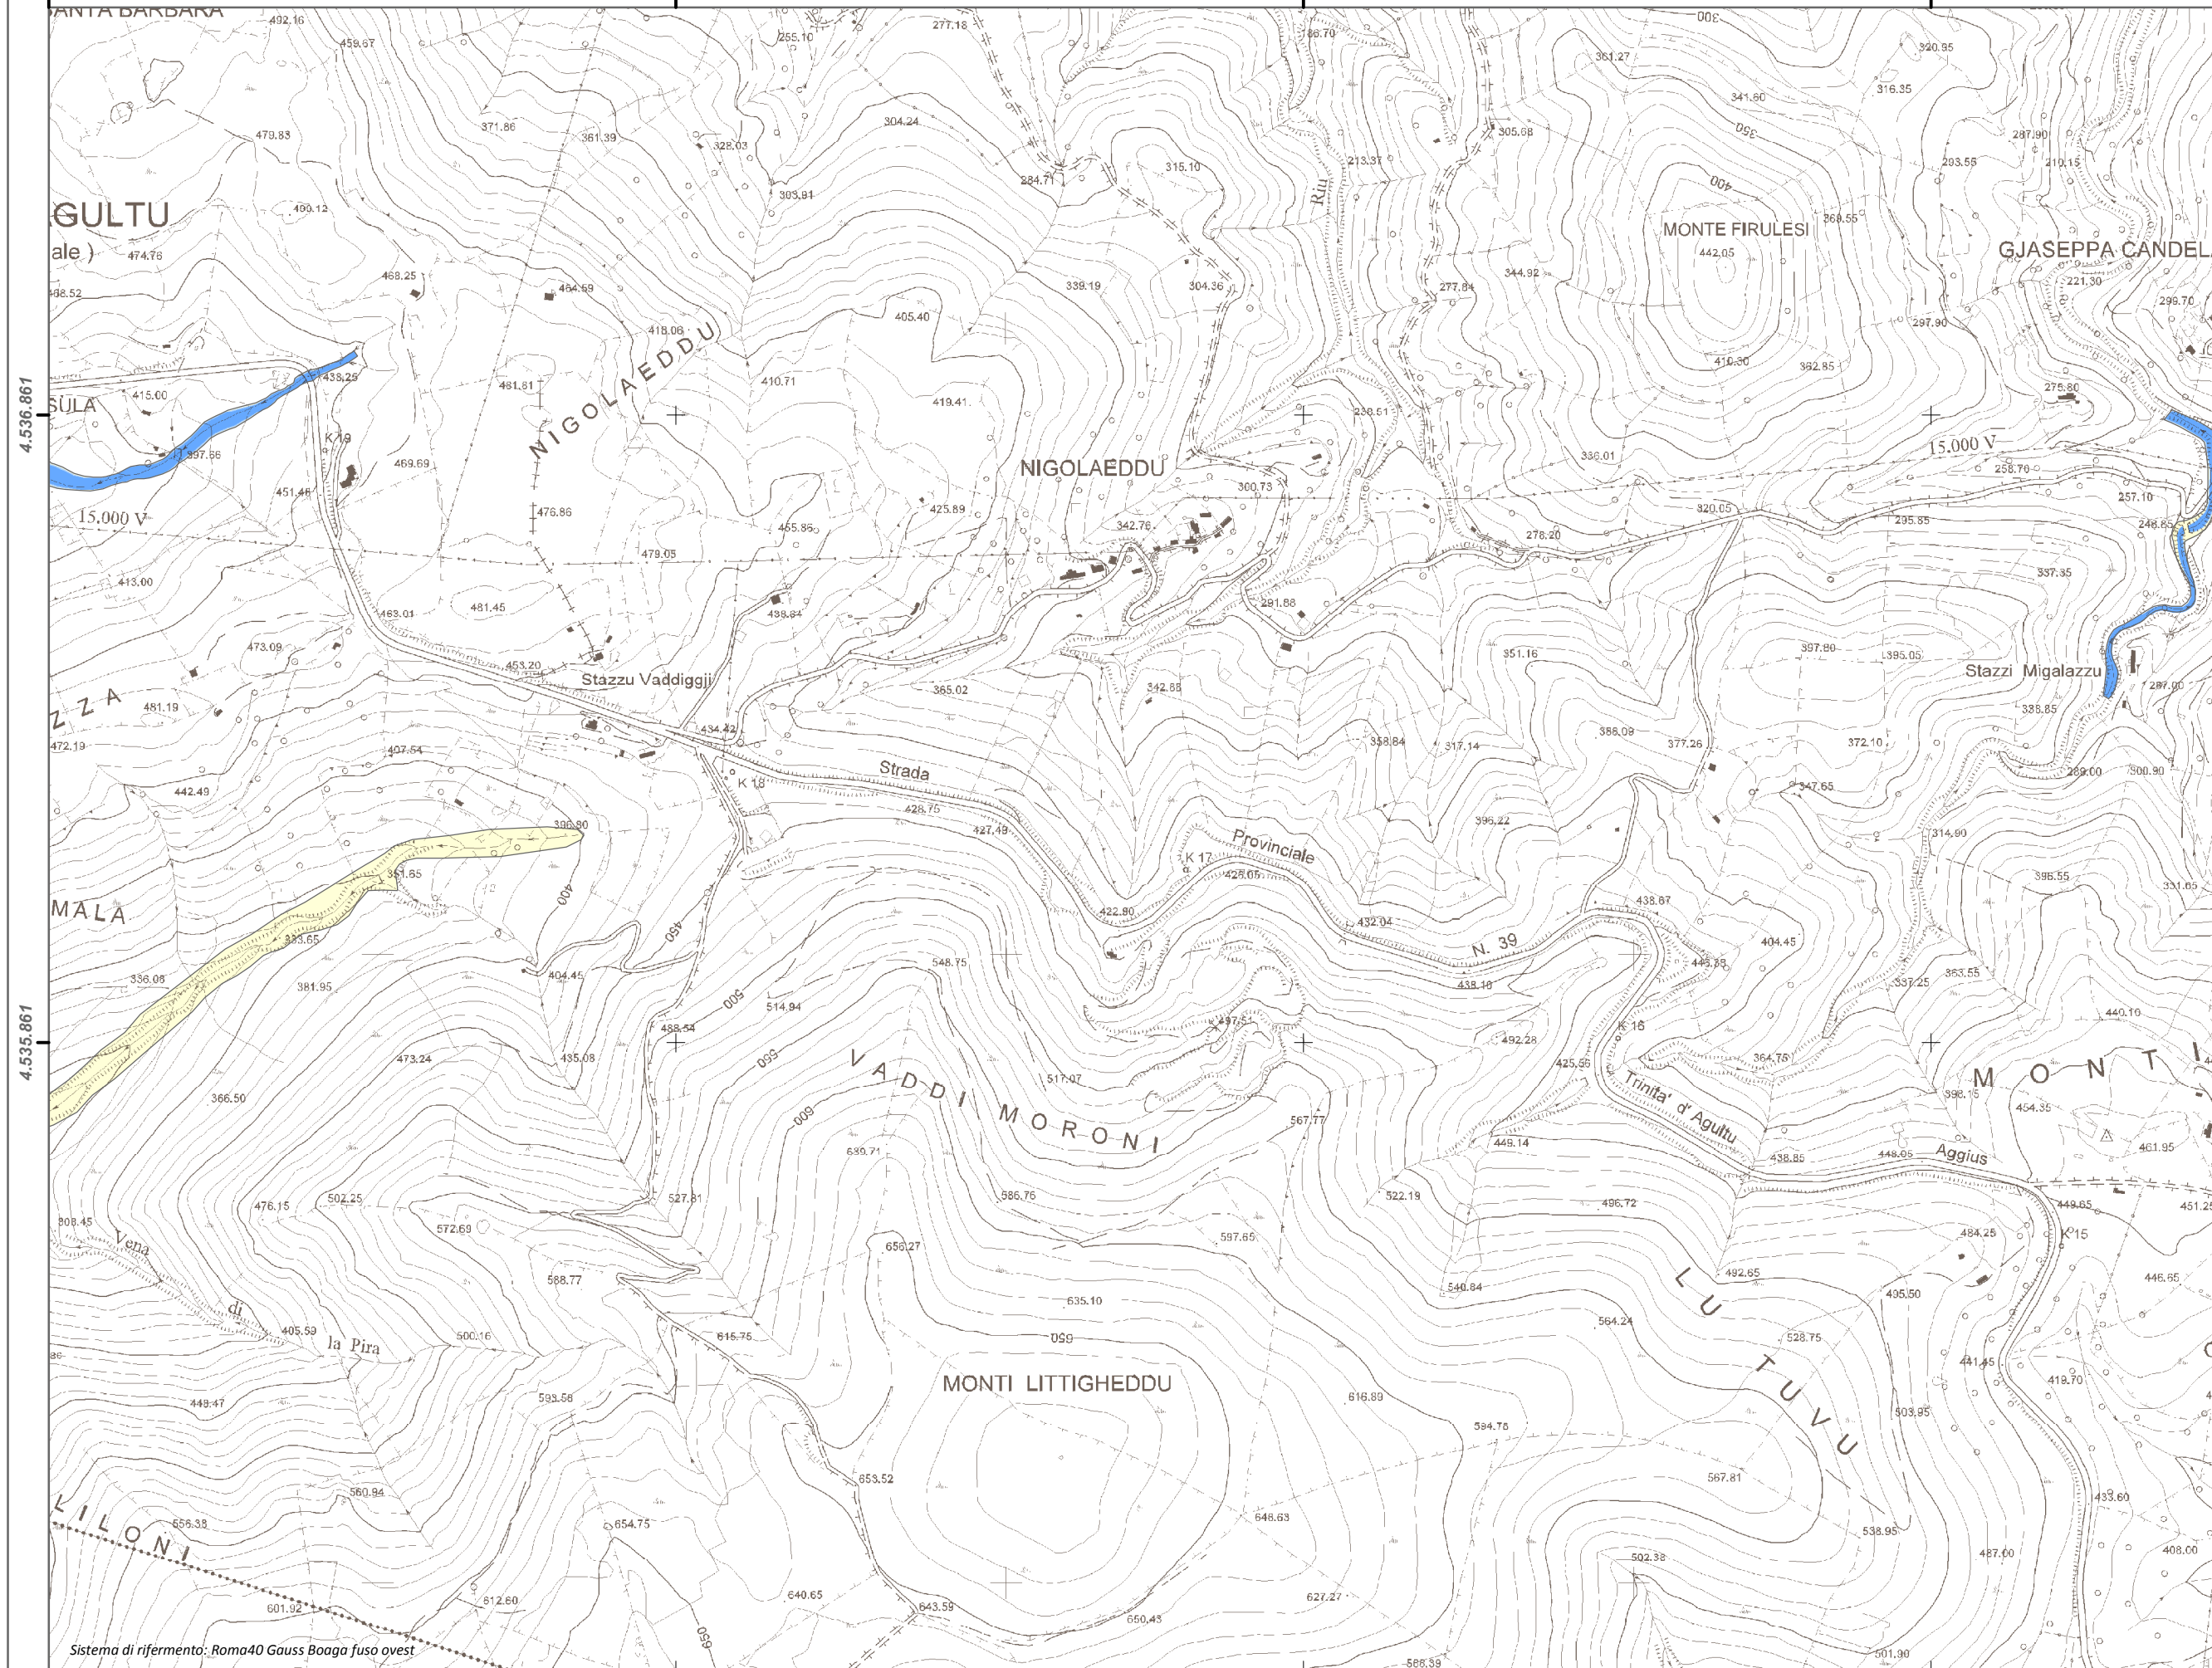

1.493.474

1.494.474

1.495.474

1.496.474

1.493.474

1.494.474

1.495.474

1.496.474

**Mappa della
 Pericolosità da alluvione**

Tavola:
Hi-1518

Legenda
Classi di Pericolosità

- P3 - Elevata
Tr ≤ 50 anni
- P2 - Media
50 < Tr ≤ 200 anni
- P1 - Bassa
Tr > 200 anni

Sub Bacino:
 4: Liscia

Data: Luglio 2015	Revisione: 1.00
----------------------	--------------------

Scala 1:10.000

Sistema di riferimento: Roma40 Gauss Boaga fuso ovest