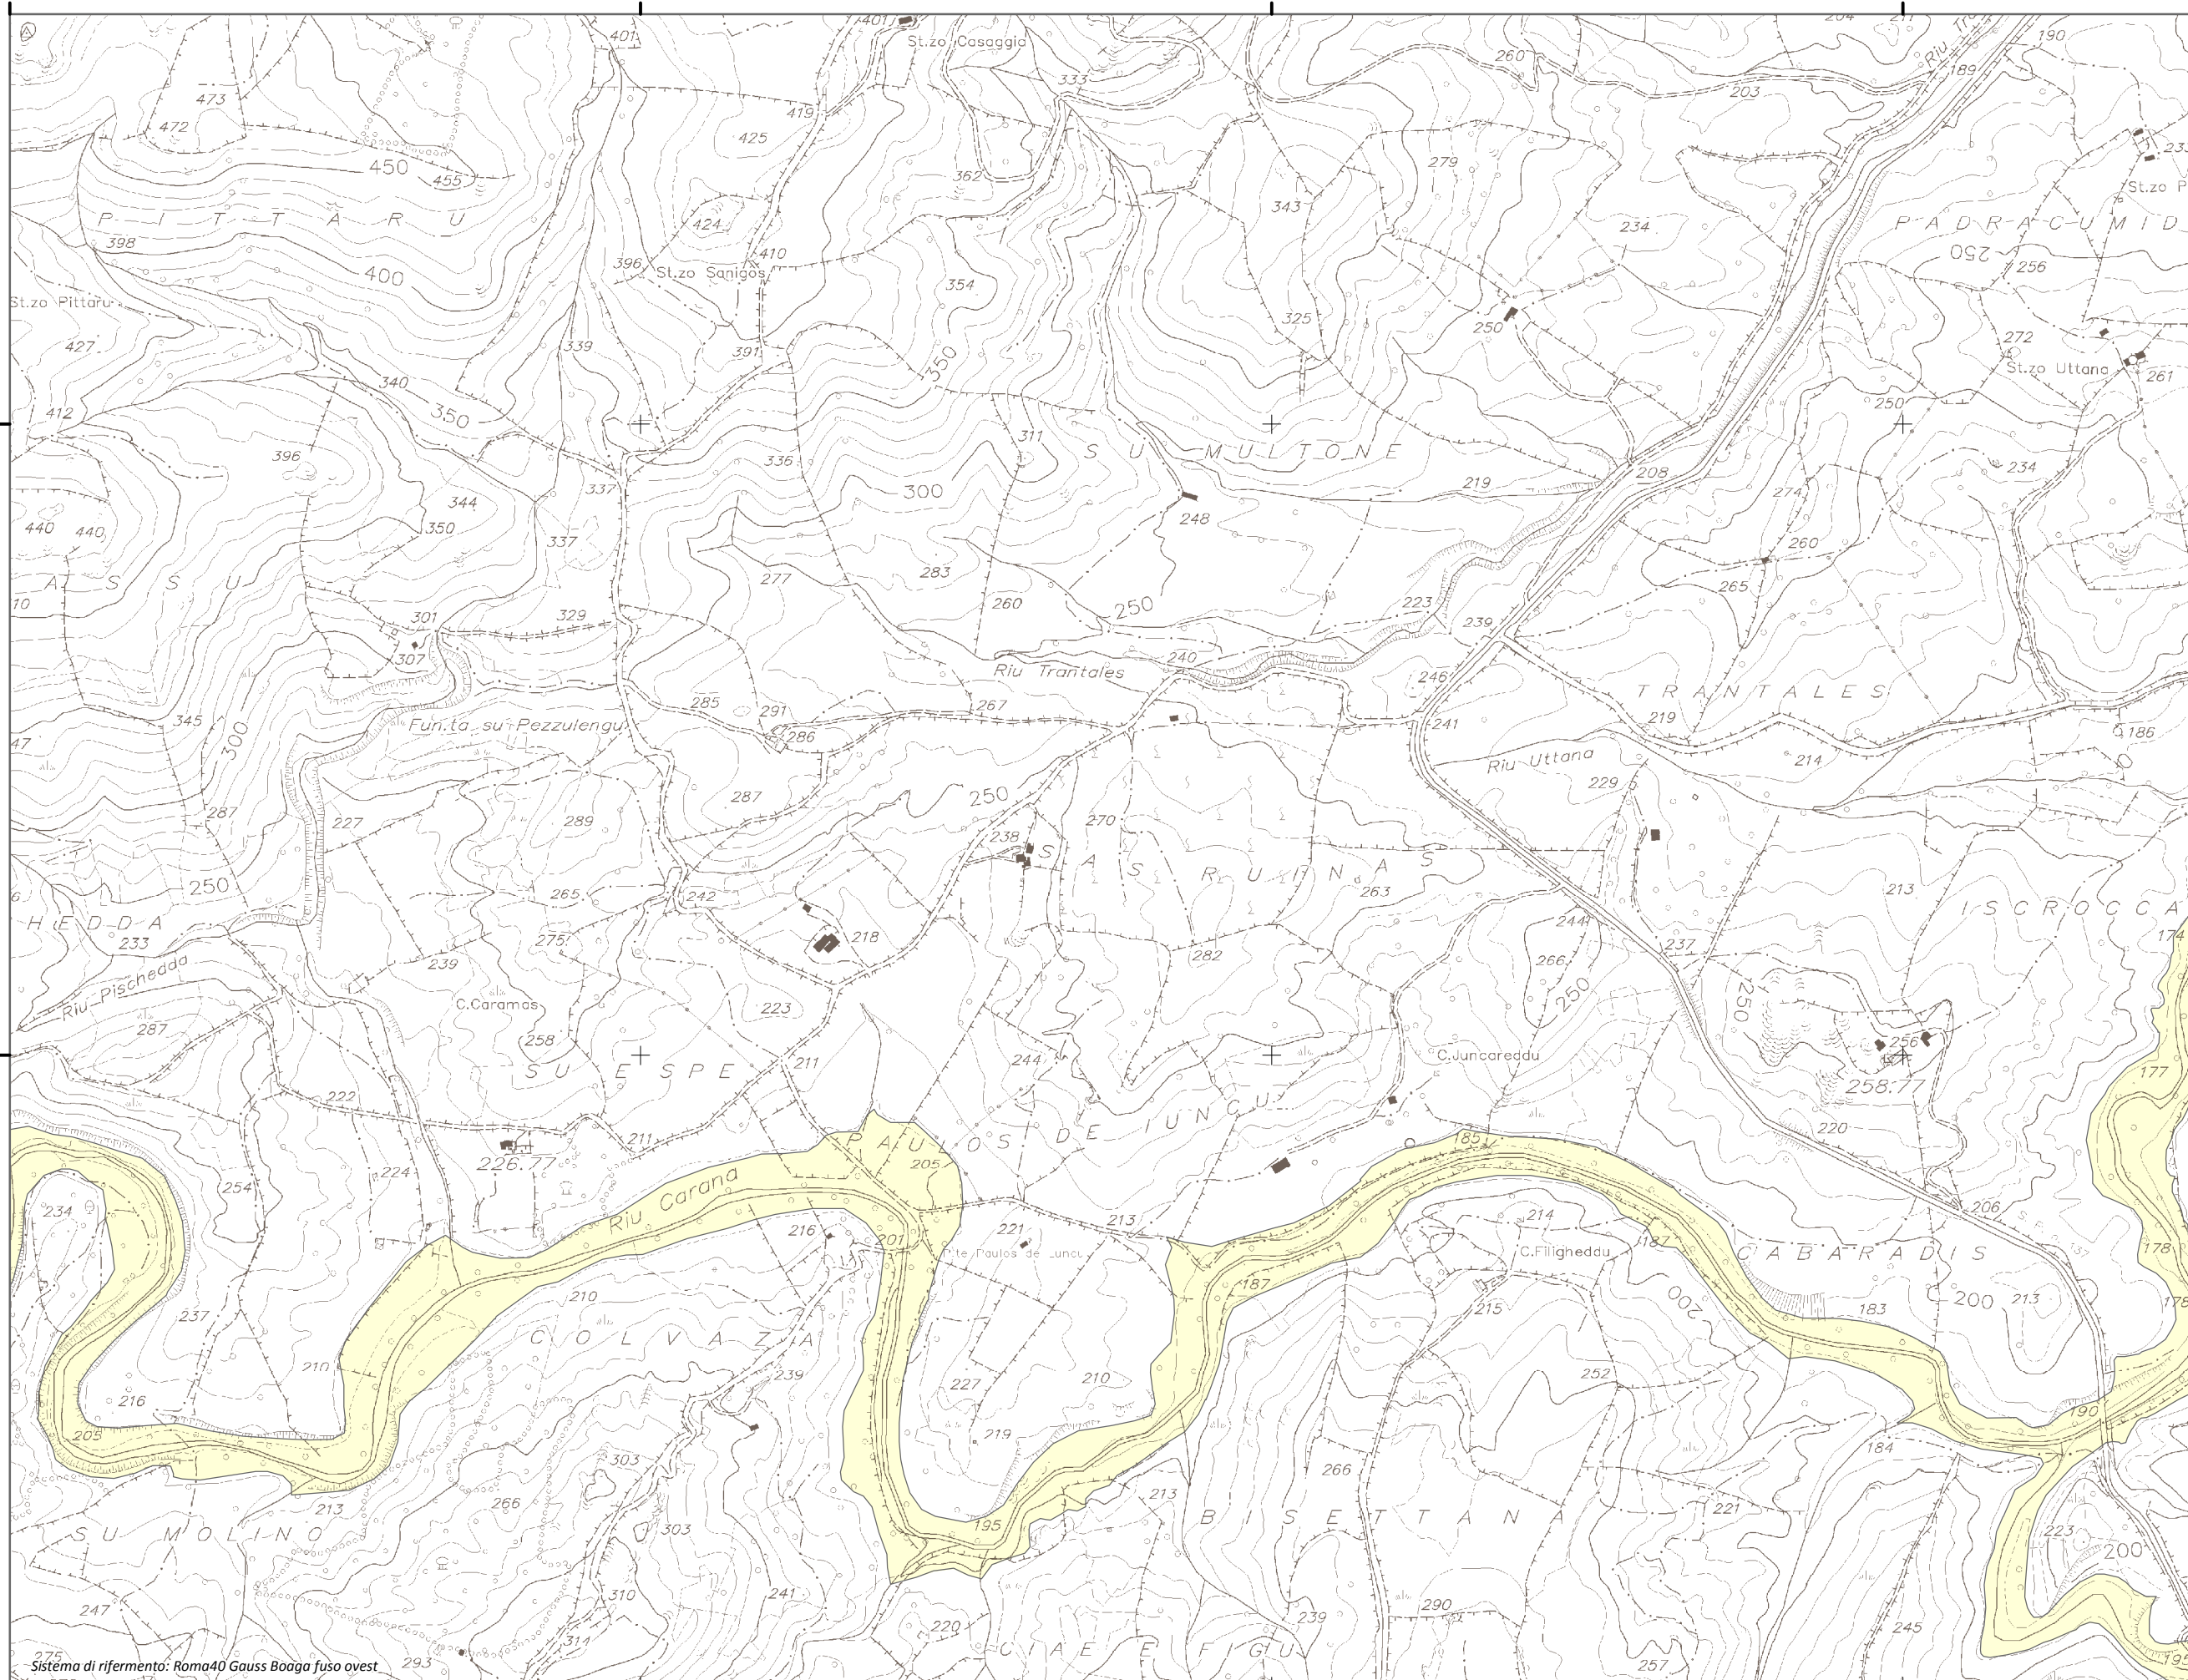

Mappa della Pericolosità da alluvione

Tavola:

Hi-1524

Legenda

Classi di Pericolosità

- P3 - Elevata
Tr ≤ 50 anni
- P2 - Media
50 < Tr ≤ 200 anni
- P1 - Bassa
Tr > 200 anni

Sub Bacino:

4: Liscia

Data:

Luglio 2015

Revisione:

1.00

Scala 1:10.000

Sistema di riferimento: Roma40 Gauss Boaga fuso ovest