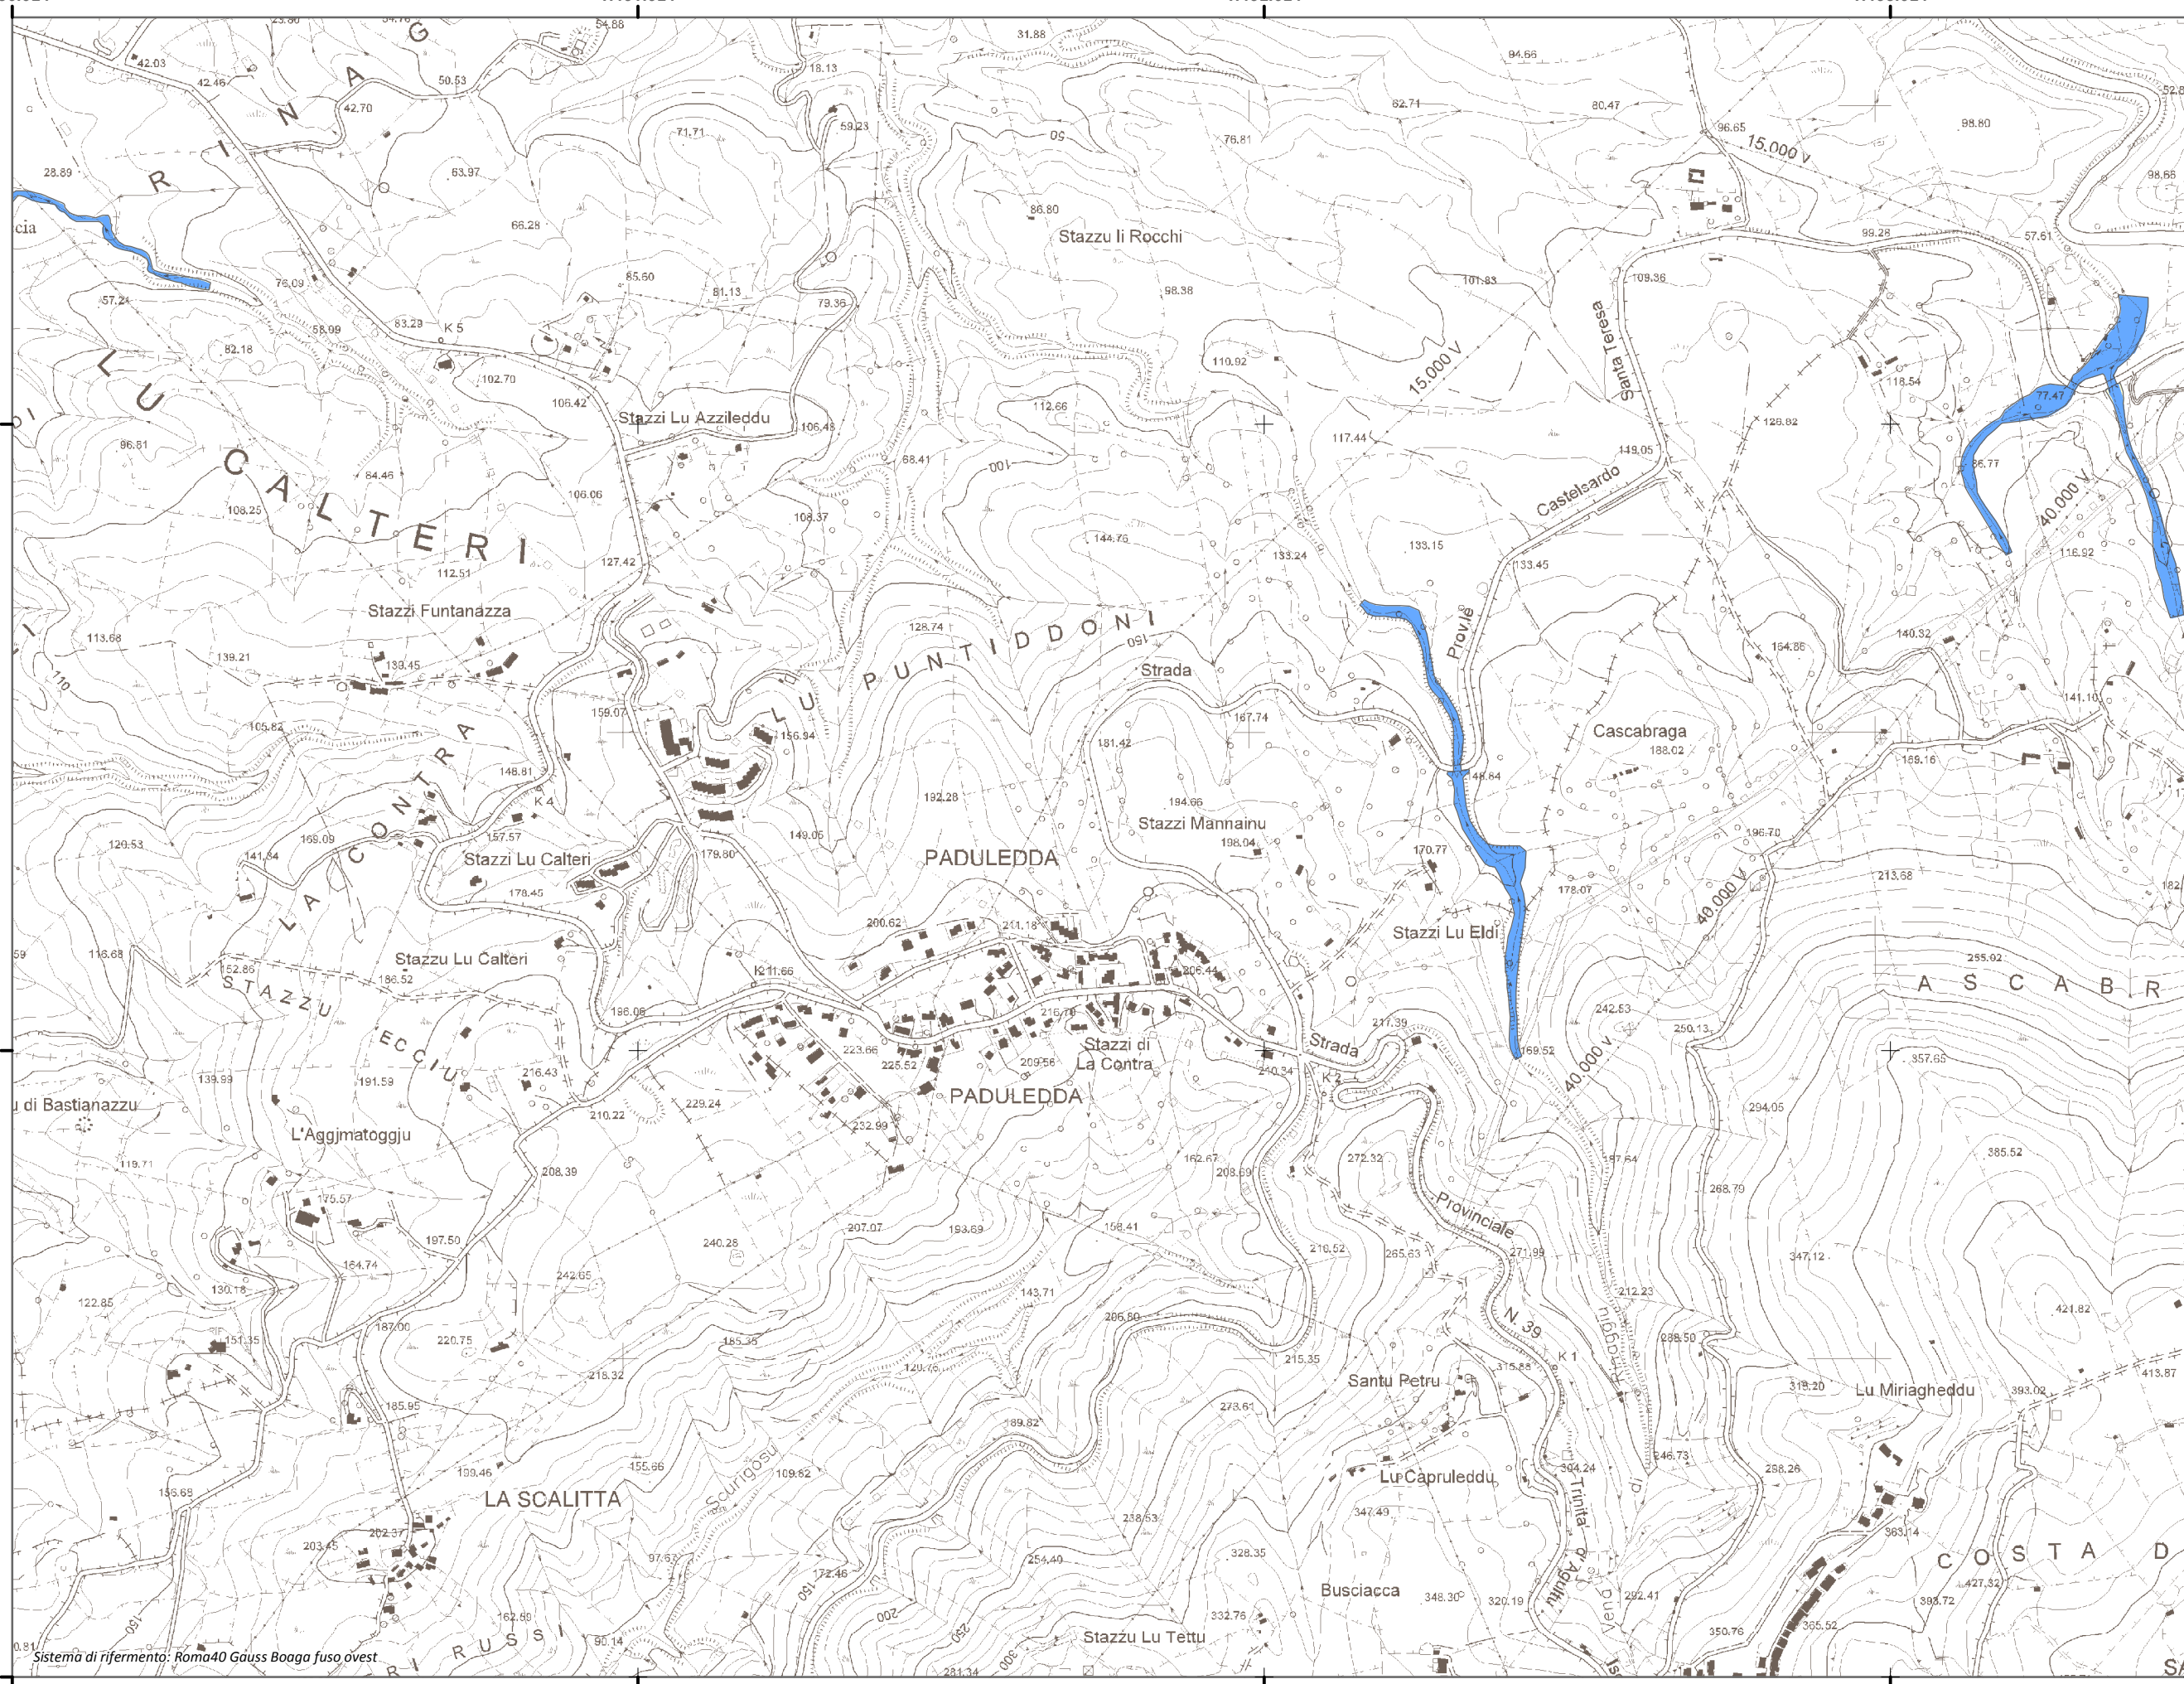

Mapa della Pericolosità da alluvione

Tavola:
Hi-1531

- Legenda**
Classi di Pericolosità
- P3 - Elevata
Tr ≤ 50 anni
 - P2 - Media
50 < Tr ≤ 200 anni
 - P1 - Bassa
Tr > 200 anni

Sub Bacino:
4: Liscia

| | |
|----------------------|--------------------|
| Data: Luglio 2015 | Revisione: 1.00 |
|----------------------|--------------------|

Scala 1:10.000

Sistema di riferimento: Roma40 Gauss Boaga fuso ovest