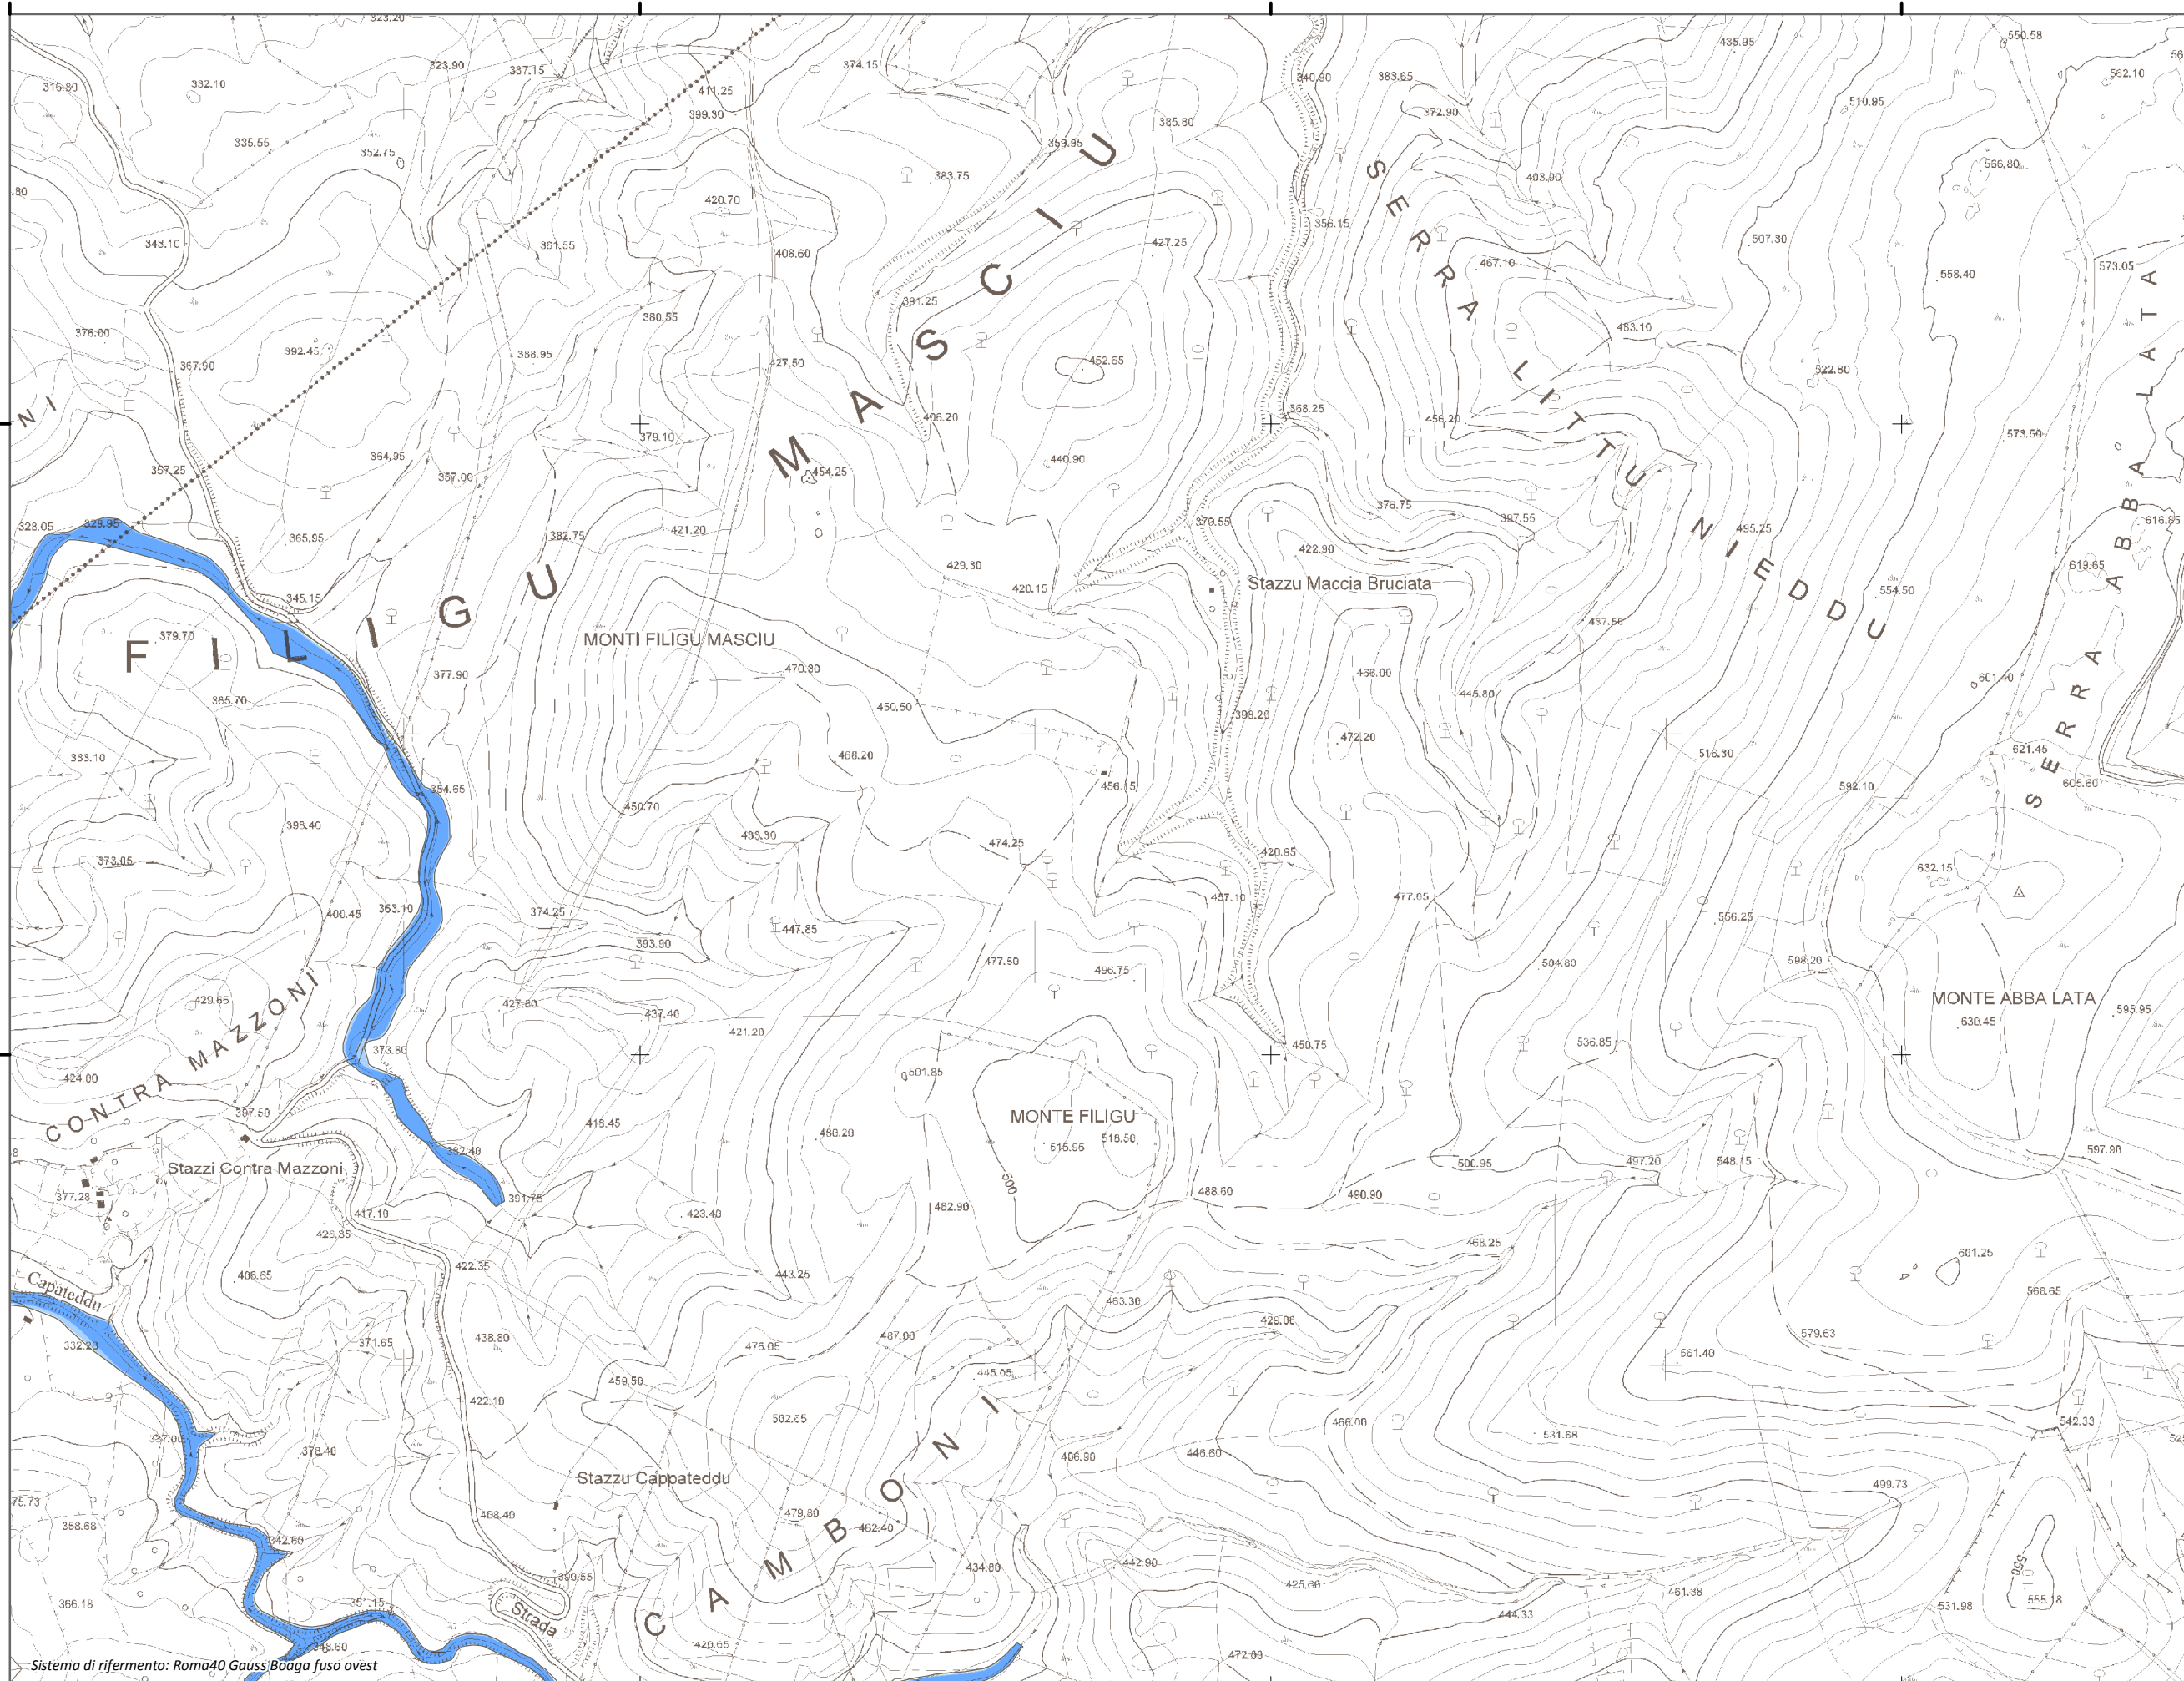

Mappa della Pericolosità da alluvione

Tavola:

Hi-1534

Legenda

Classi di Pericolosità

- P3 - Elevata
Tr ≤ 50 anni
- P2 - Media
50 < Tr ≤ 200 anni
- P1 - Bassa
Tr > 200 anni

Sub Bacino:

4: Liscia

Data:

Luglio 2015

Revisione:

1.00

Scala 1:10.000

Sistema di riferimento: Roma40 Gauss/Boaga fuso ovest