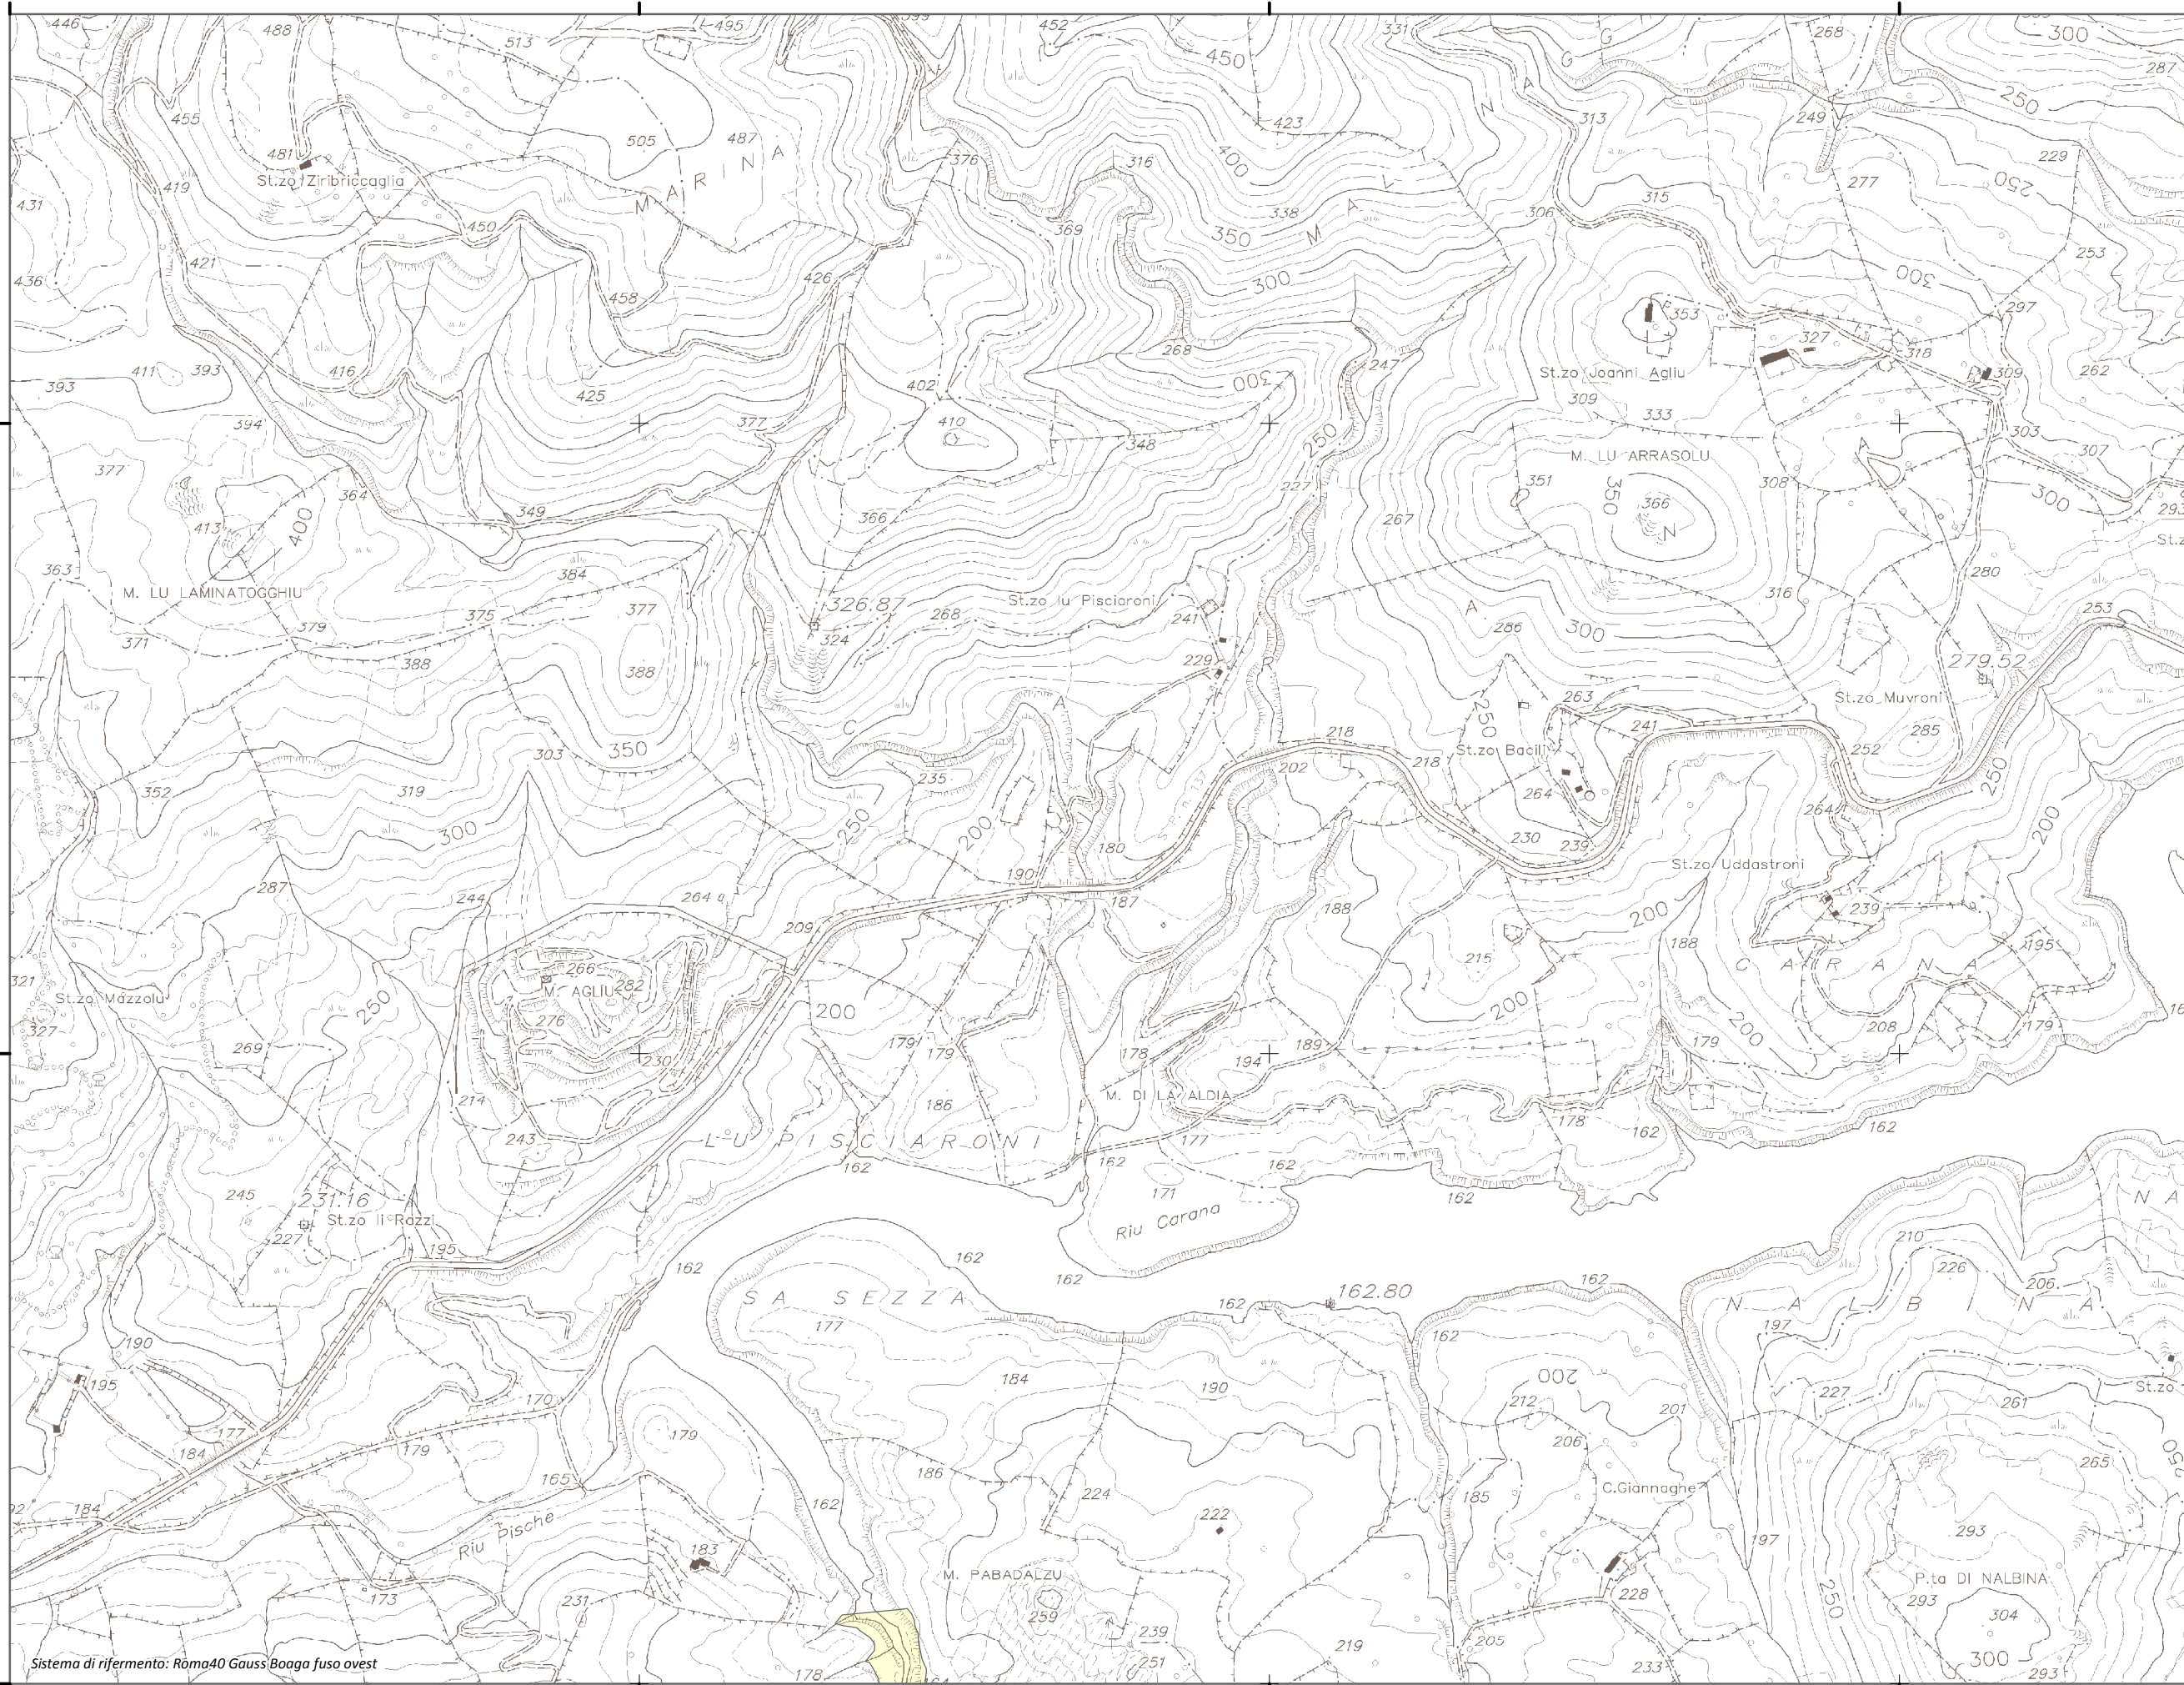

Mappa della Pericolosità da alluvione

Tavola:

Hi-1536

Legenda

Classi di Pericolosità

- P3 - Elevata
Tr ≤ 50 anni
- P2 - Media
50 < Tr ≤ 200 anni
- P1 - Bassa
Tr > 200 anni

Sub Bacino:

4: Liscia

Data:

Luglio 2015

Revisione:

1.00

Scala 1:10.000

Sistema di riferimento: Roma40 Gauss Boaga fuso ovest