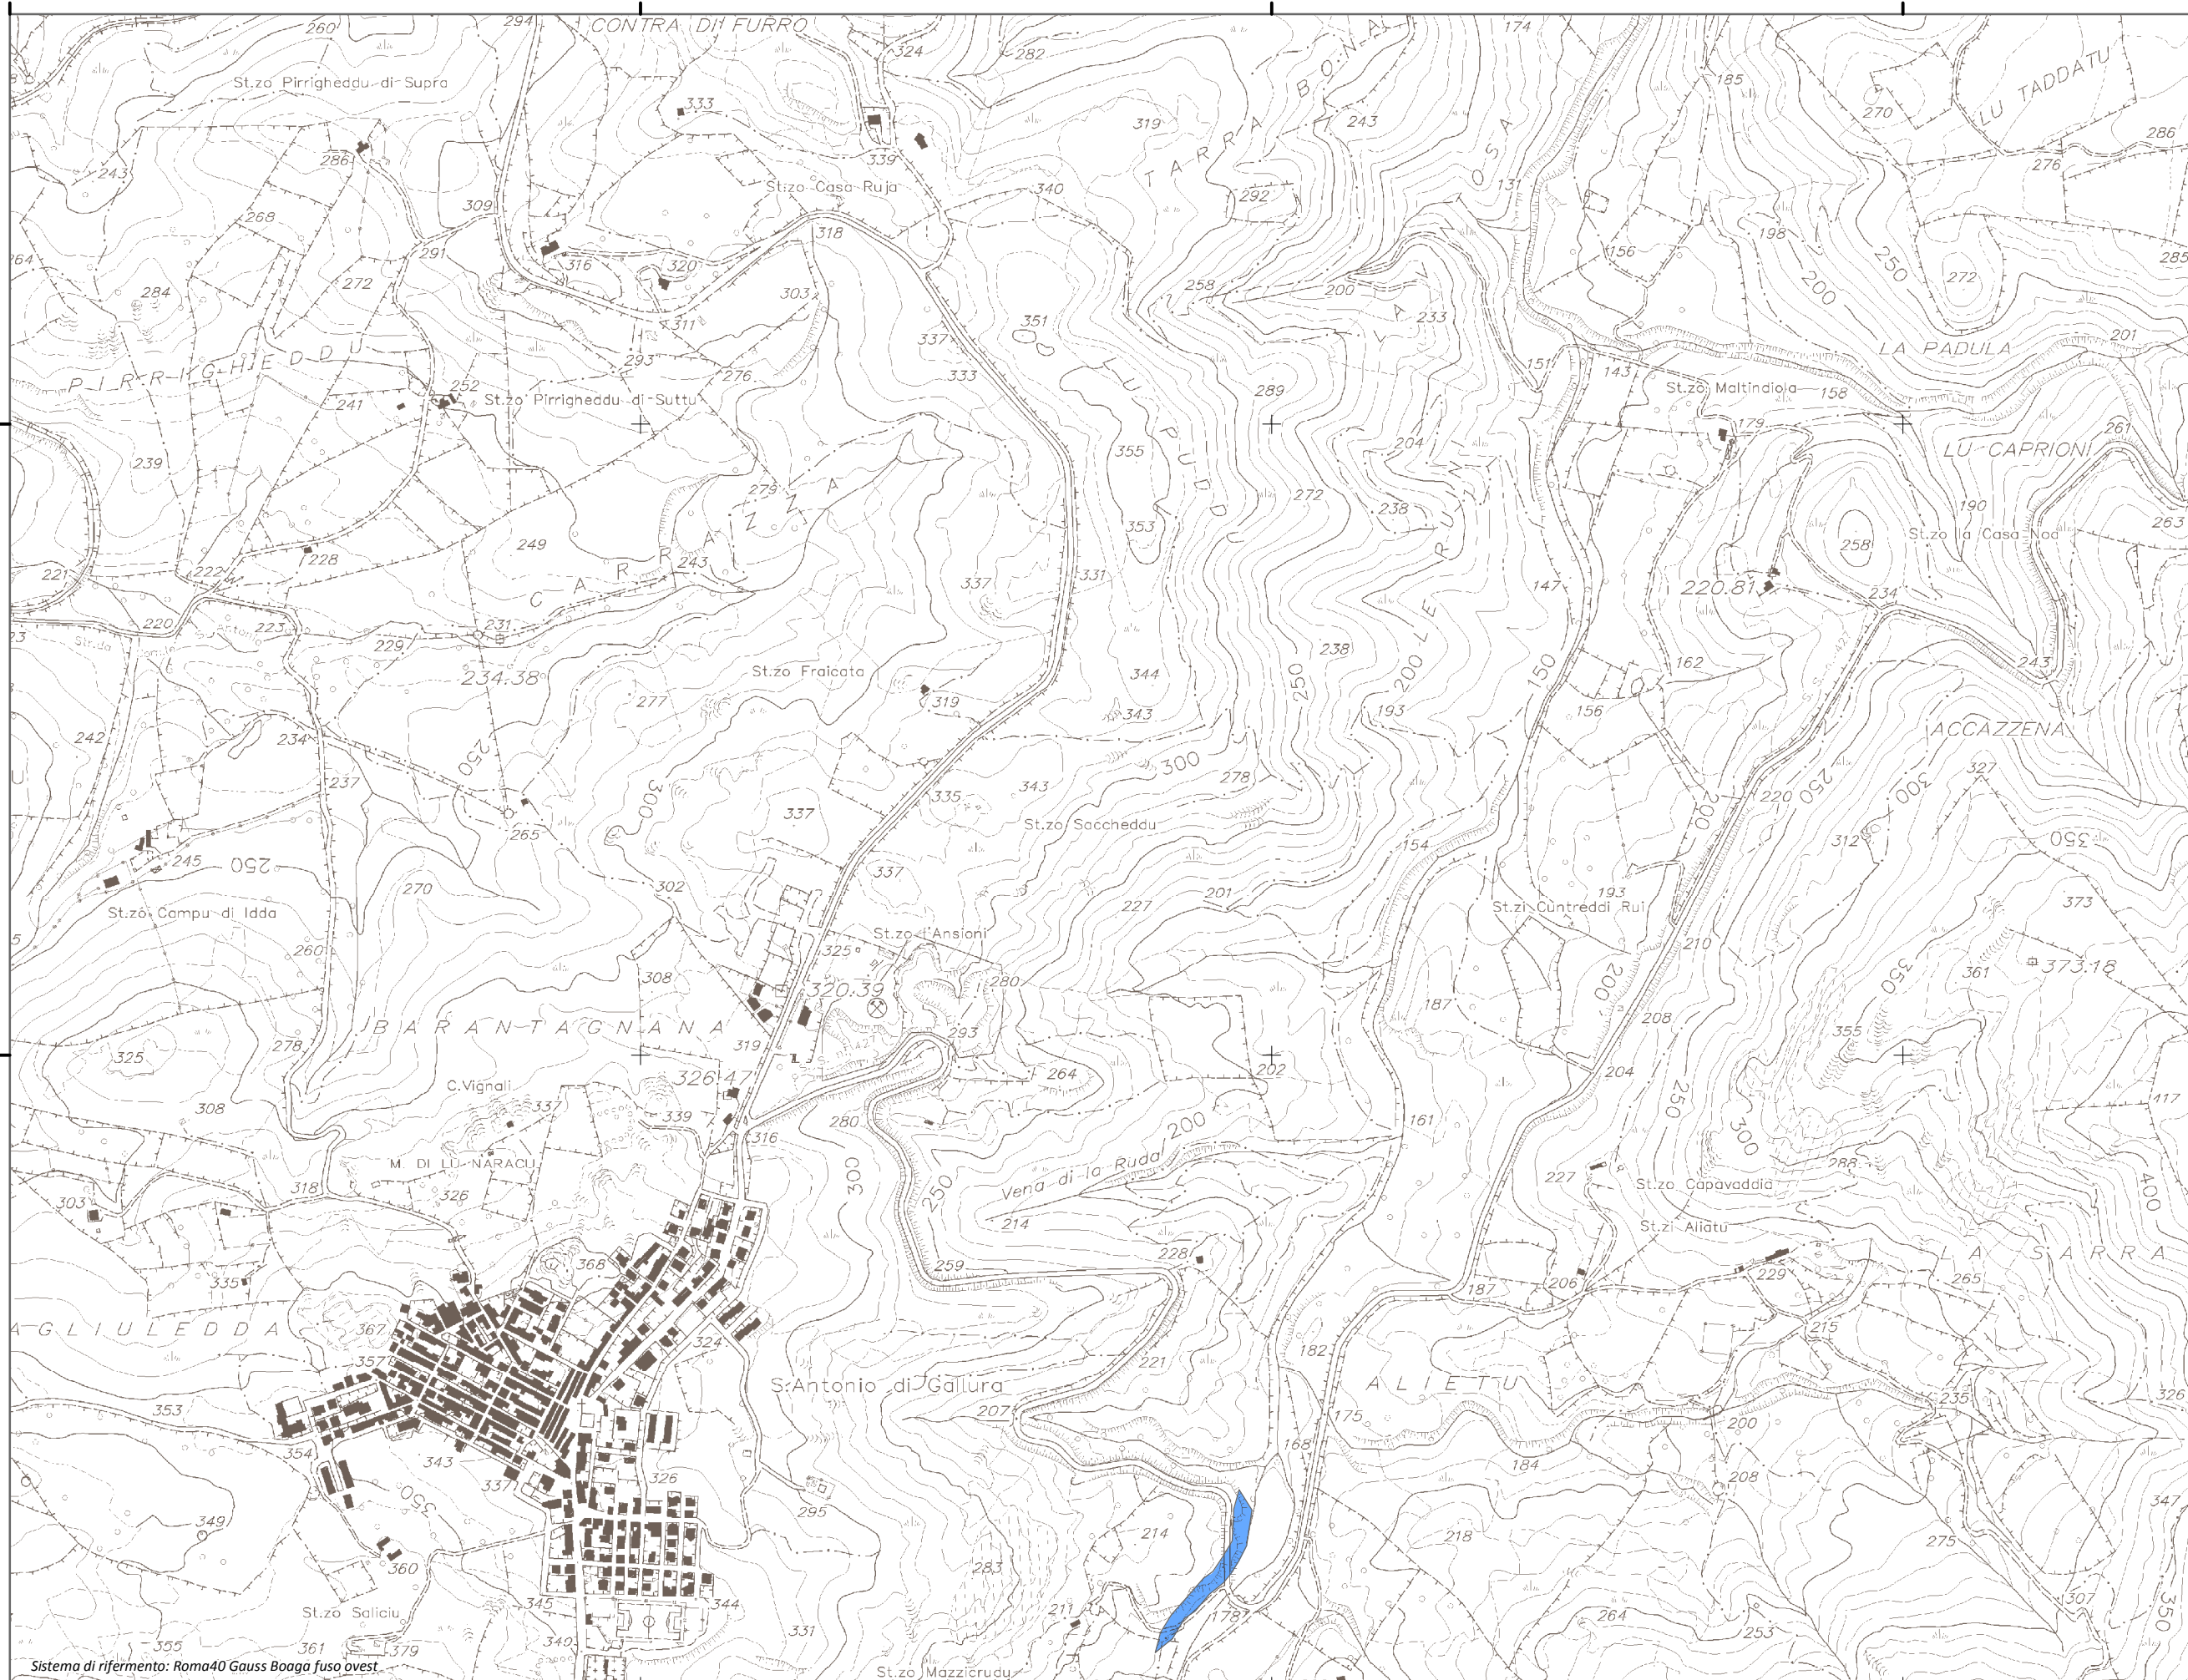

Mapa della Pericolosità da alluvione

Tavola:

Hi-1538

Legenda

Classi di Pericolosità

- P3 - Elevata
Tr ≤ 50 anni
- P2 - Media
50 < Tr ≤ 200 anni
- P1 - Bassa
Tr > 200 anni

Sub Bacino:

4: Liscia

Data:

Luglio 2015

Revisione:

1.00

Scala 1:10.000

Sistema di riferimento: Roma40 Gauss Boaga fuso ovest