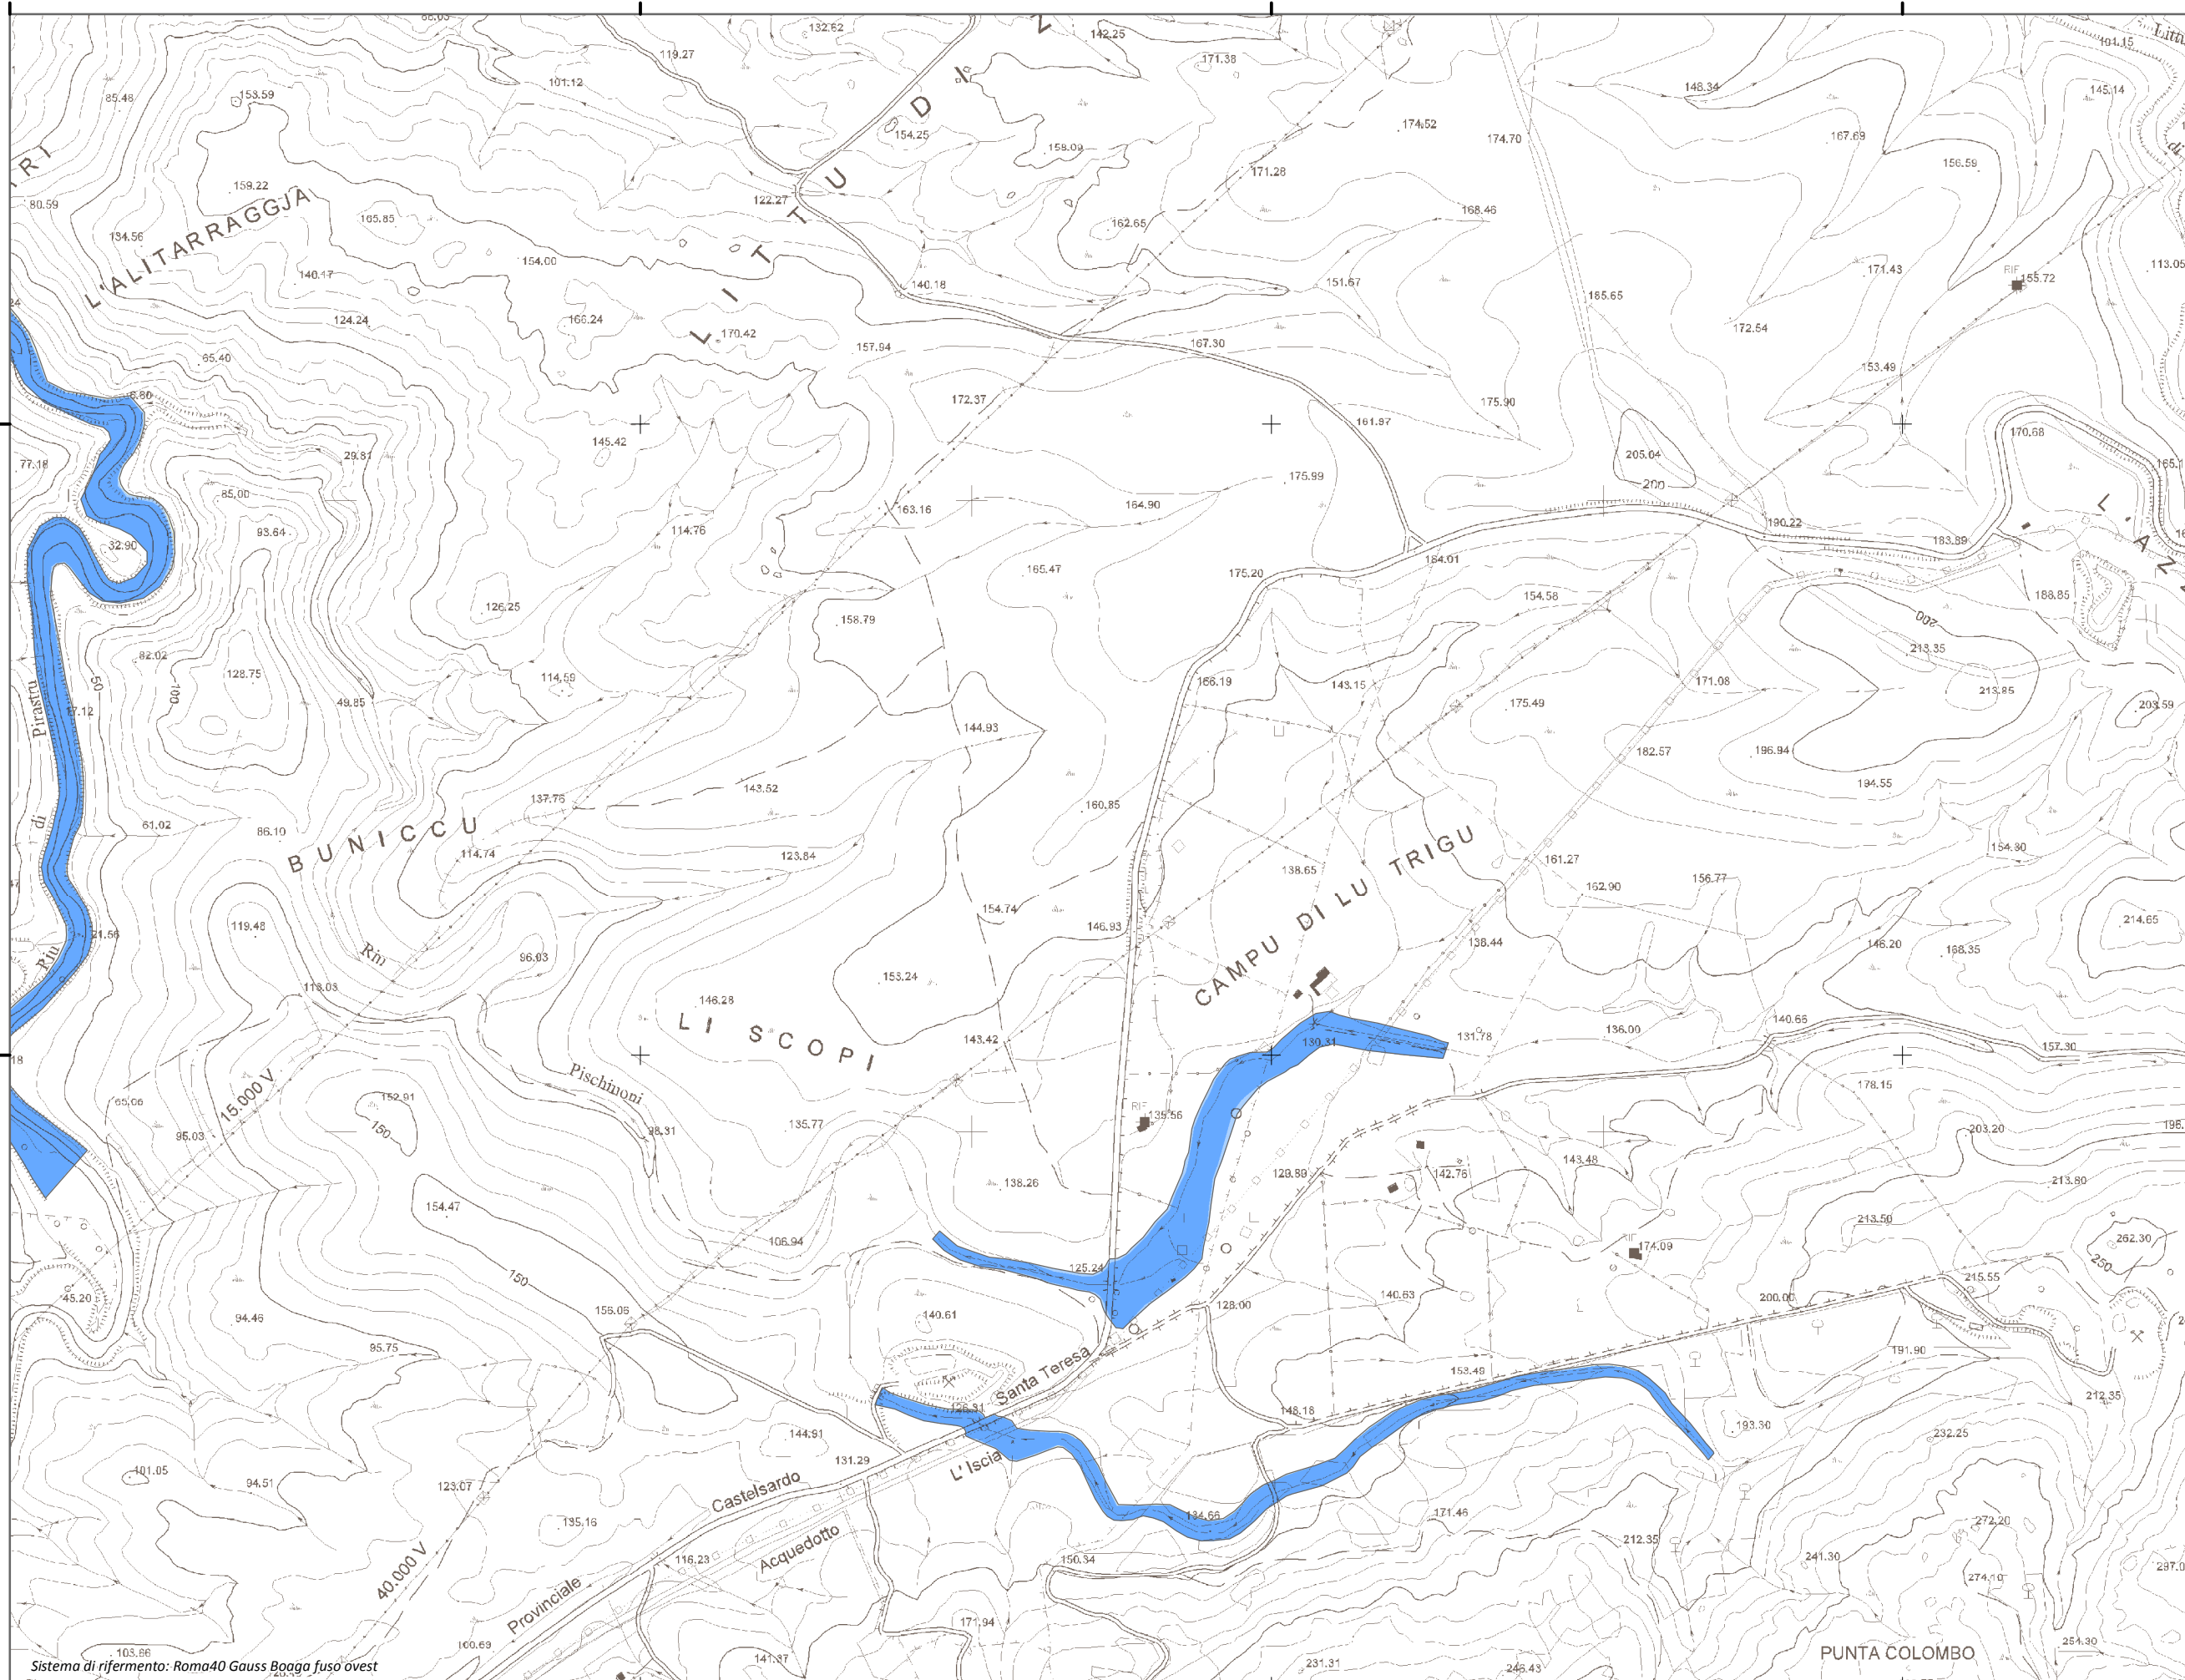

1.493.474

1.494.474

1.495.474

1.496.474

4.542.121

4.541.121

4.542.121

4.541.121

Mappa della Pericolosità da alluvione

Tavola:

Hi-1543

Legenda

Classi di Pericolosità

- P3 - Elevata
Tr ≤ 50 anni
- P2 - Media
50 < Tr ≤ 200 anni
- P1 - Bassa
Tr > 200 anni

Sub Bacino:

4: Liscia

Data:

Luglio 2015

Revisione:

1.00

Scala 1:10.000

Sistema di riferimento: Roma40 Gauss Boaga fuso ovest