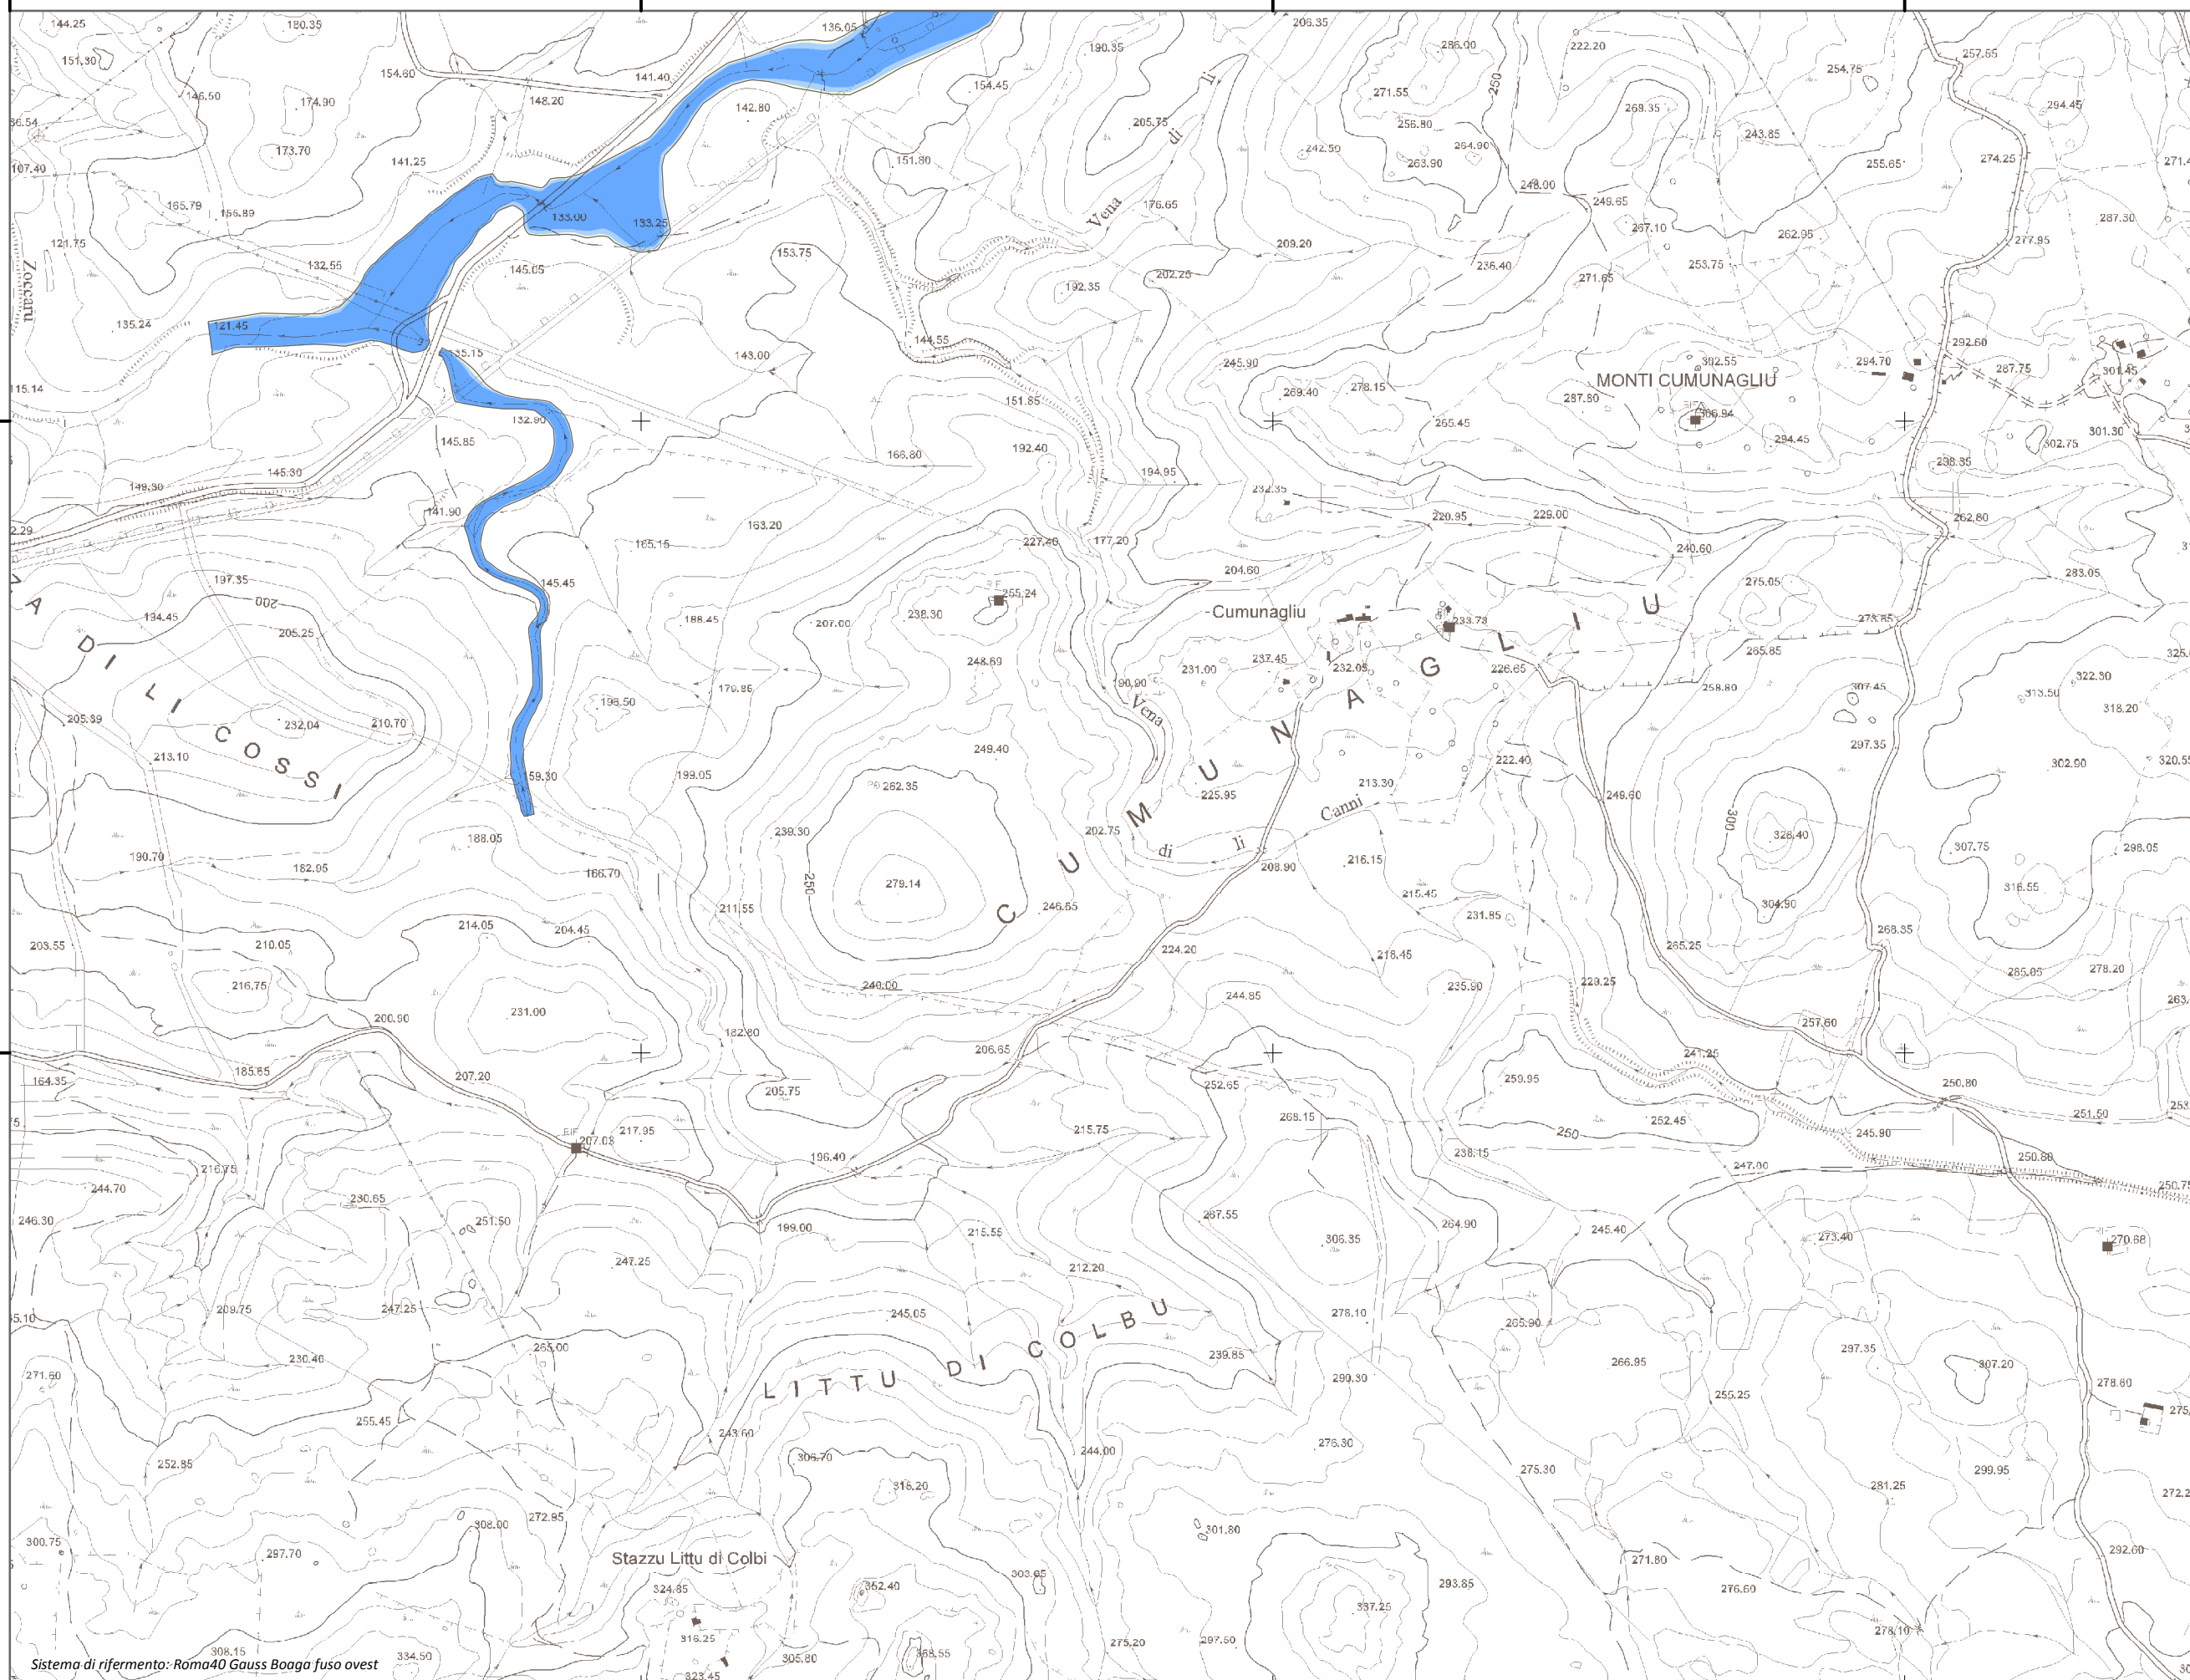

### Mappa della Pericolosità da alluvione

Tavola:

**Hi-1544**

Scala 1:10.000

Sistema di riferimento: Roma40 Gauss Boaga fuso ovest