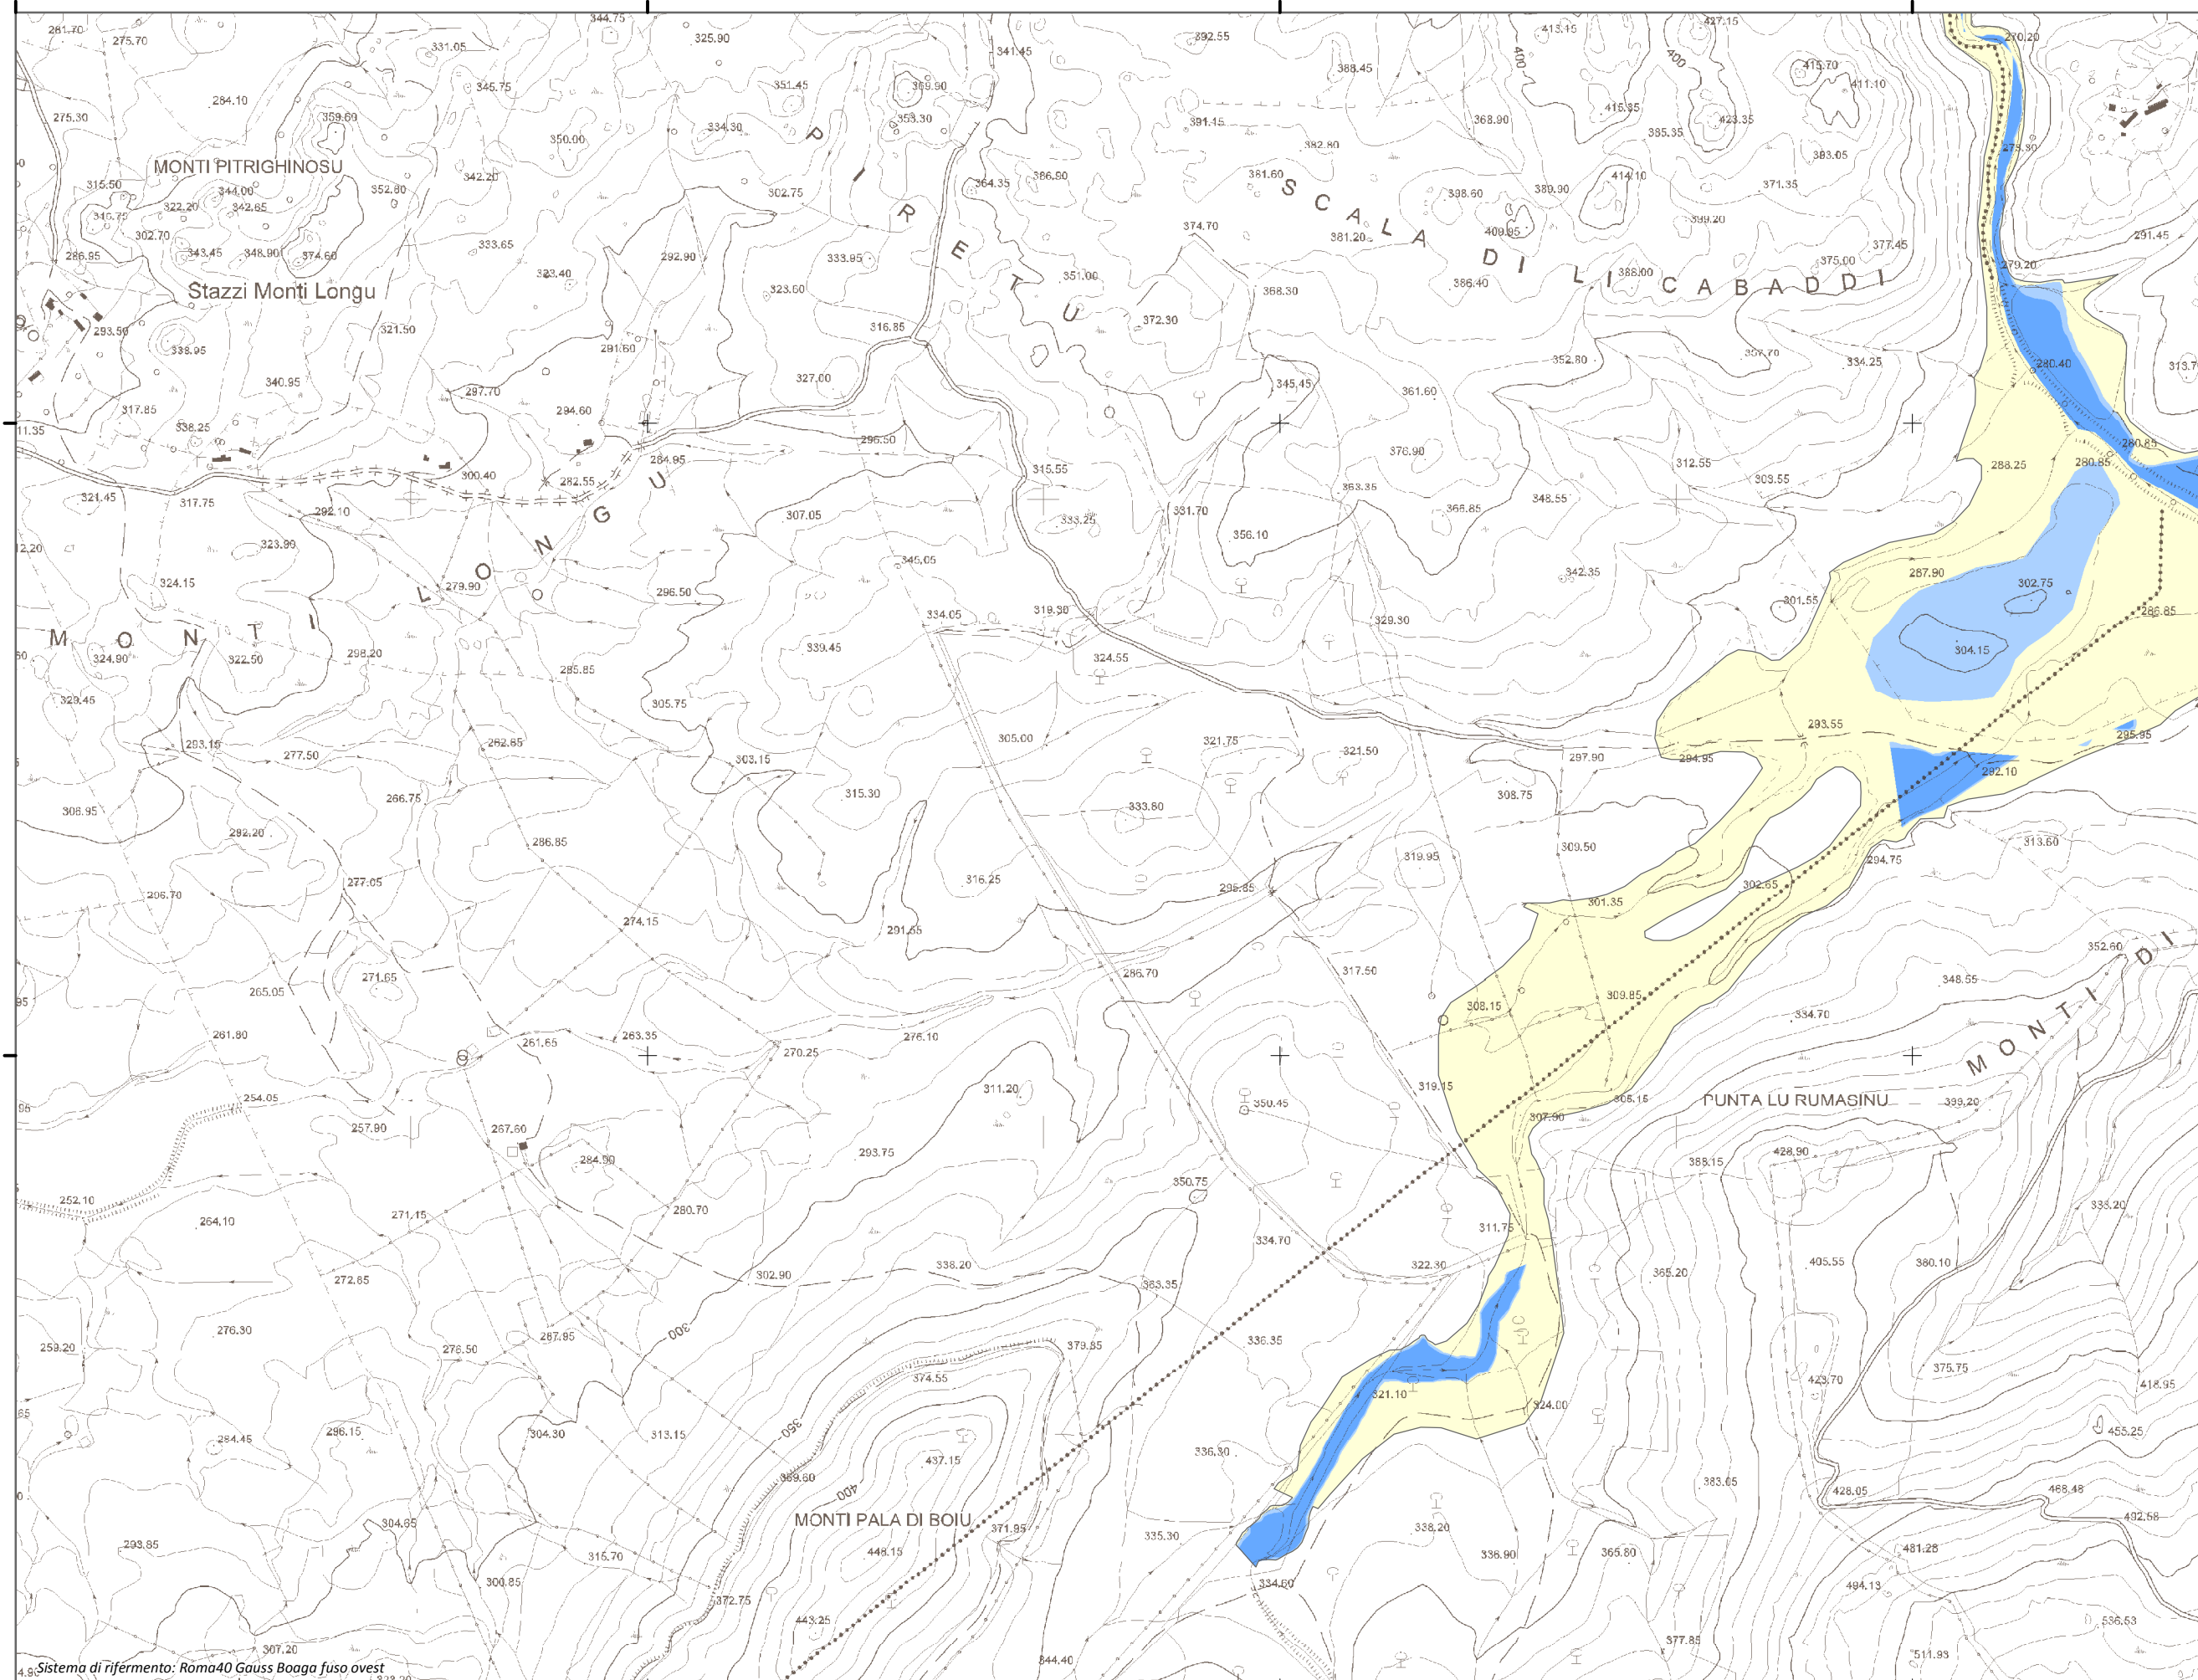

1.500.374

1.501.374

1.502.374

1.503.374

4.542.121

4.541.121

4.542.121

4.541.121

Mappa della Pericolosità da alluvione

Tavola:

Hi-1545

Legenda

Classi di Pericolosità

- P3 - Elevata
Tr ≤ 50 anni
- P2 - Media
50 < Tr ≤ 200 anni
- P1 - Bassa
Tr > 200 anni

Sub Bacino:

4: Liscia

Data:

Luglio 2015

Revisione:

1.00

Scala 1:10.000

Sistema di riferimento: Roma40 Gauss Boaga fuso ovest