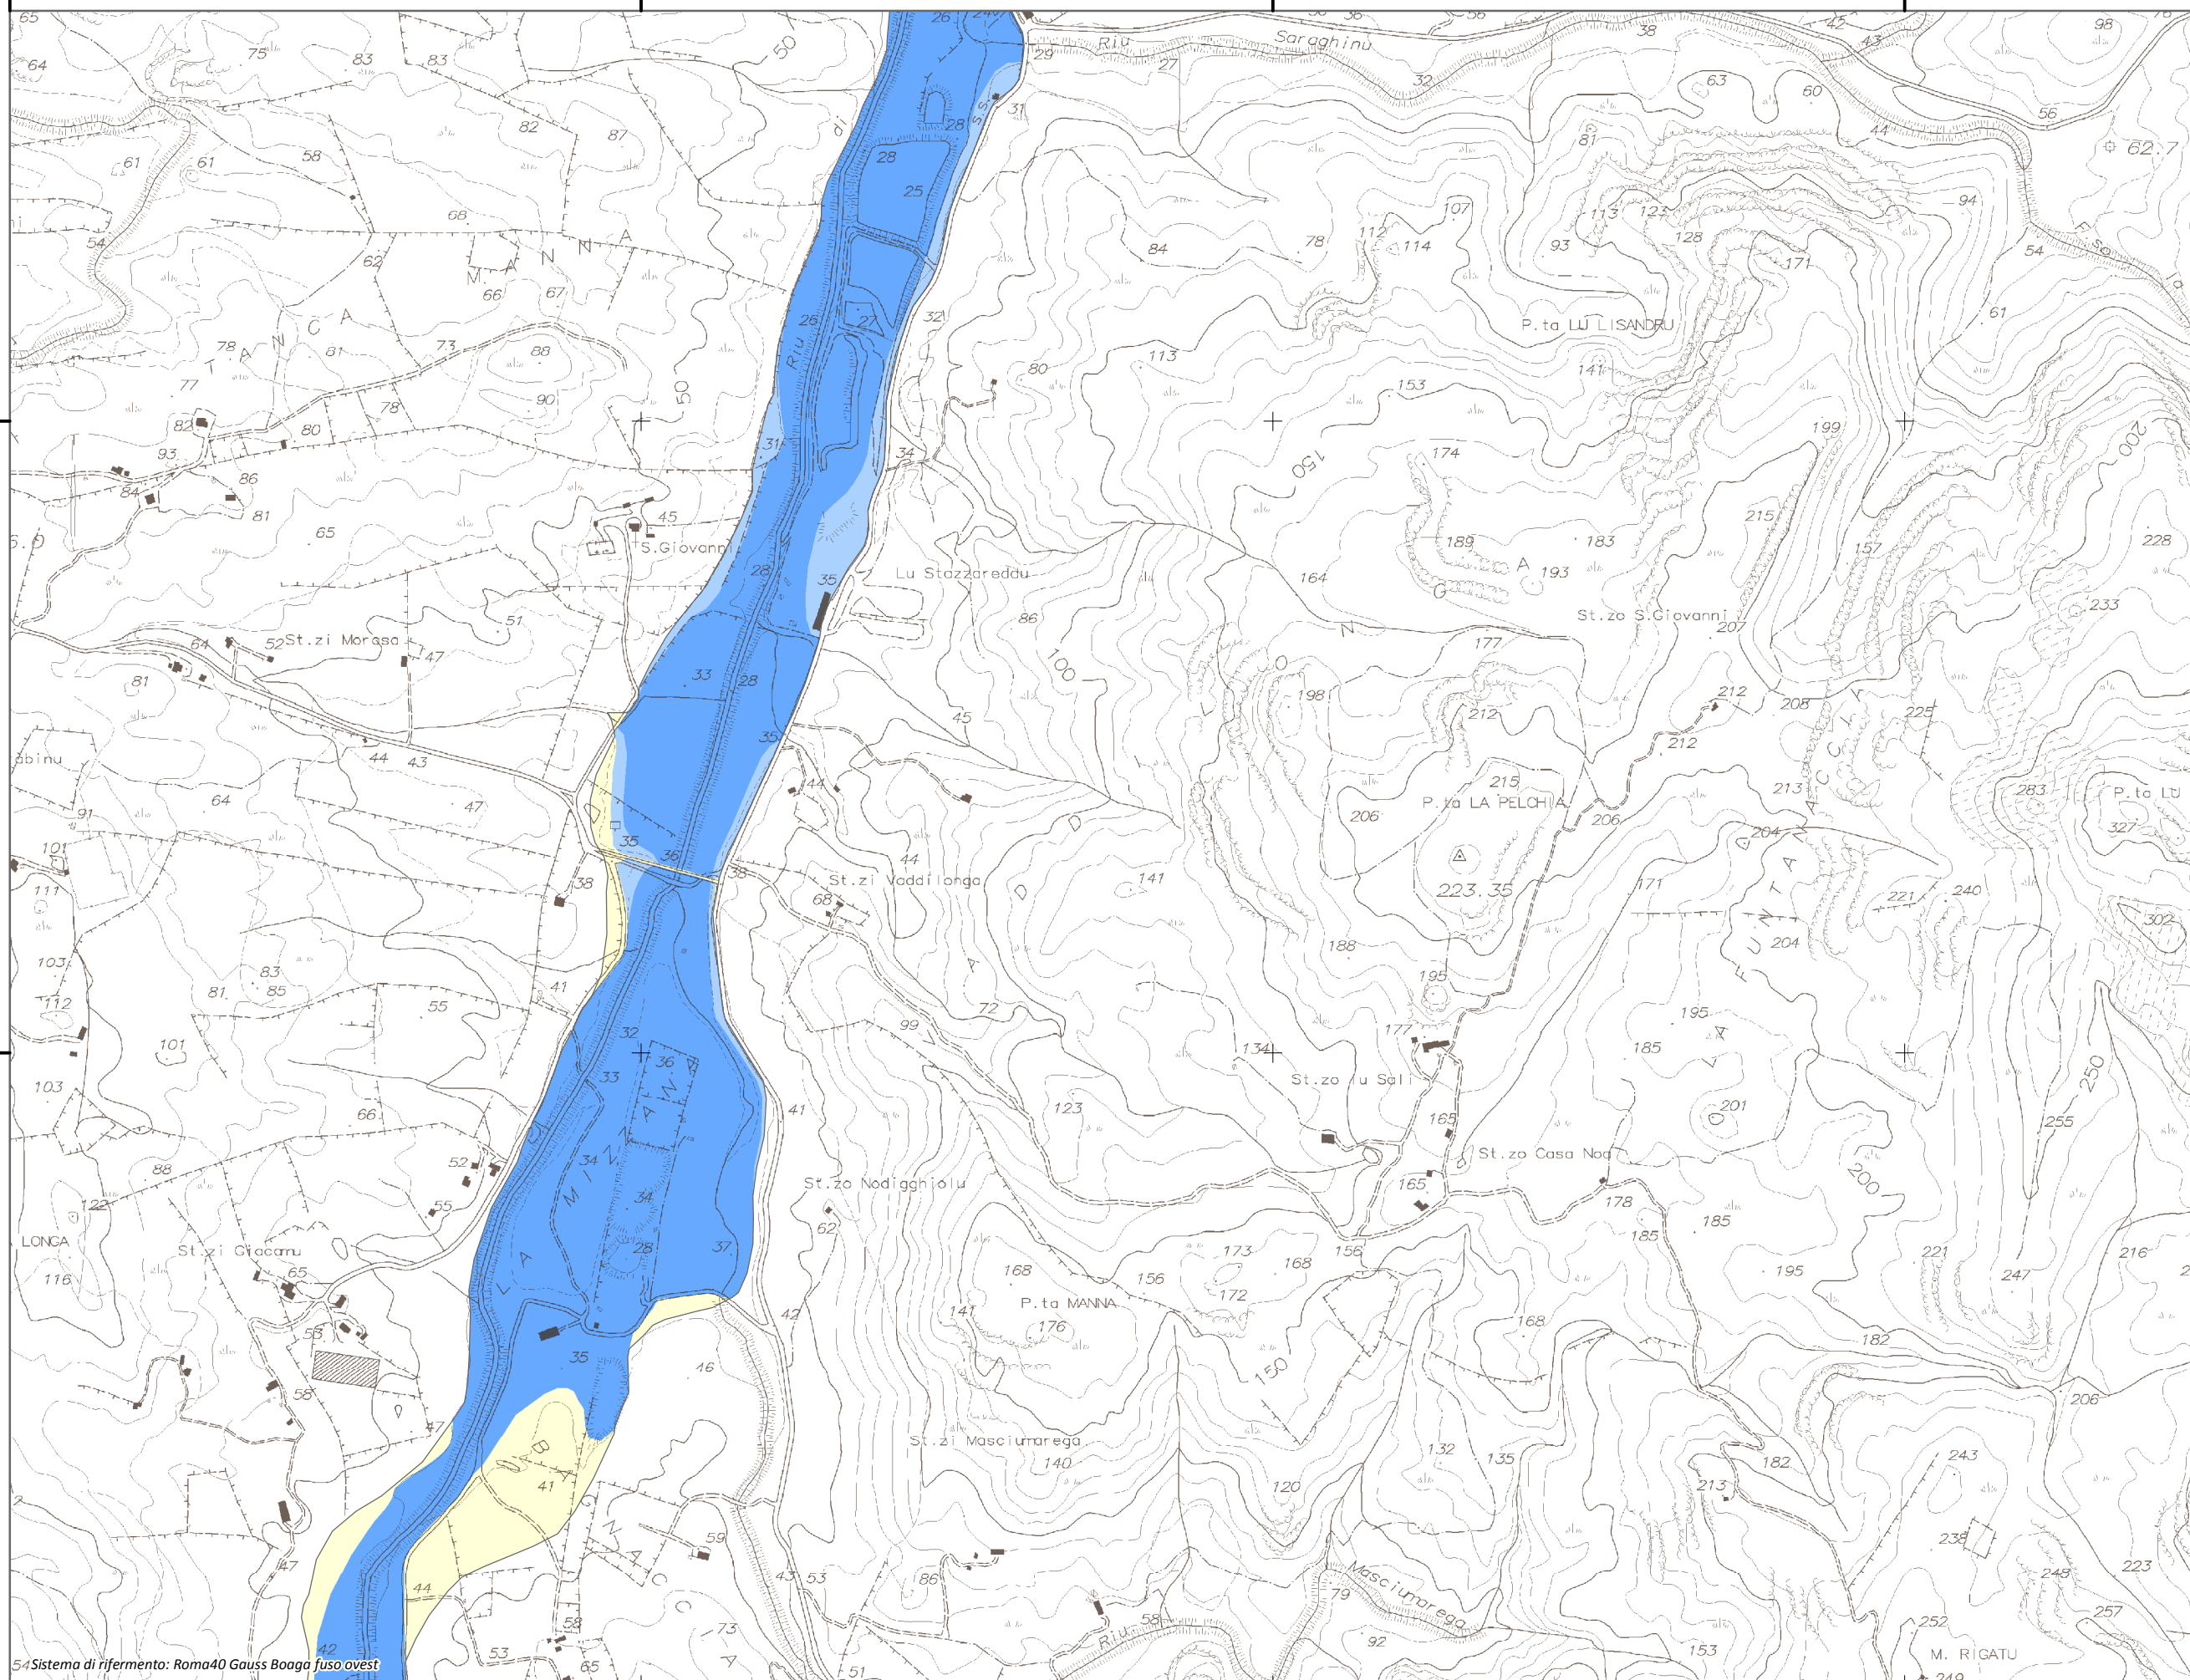

Mapa della Pericolosità da alluvione

Tavola:

Hi-1549

Legenda

Classi di Pericolosità

- P3 - Elevata
Tr ≤ 50 anni
- P2 - Media
50 < Tr ≤ 200 anni
- P1 - Bassa
Tr > 200 anni

Sub Bacino:

4: Liscia

Data:

Luglio 2015

Revisione:

1.00

Scala 1:10.000

54 Sistema di riferimento: Roma40 Gauss Boaga fuso ovest