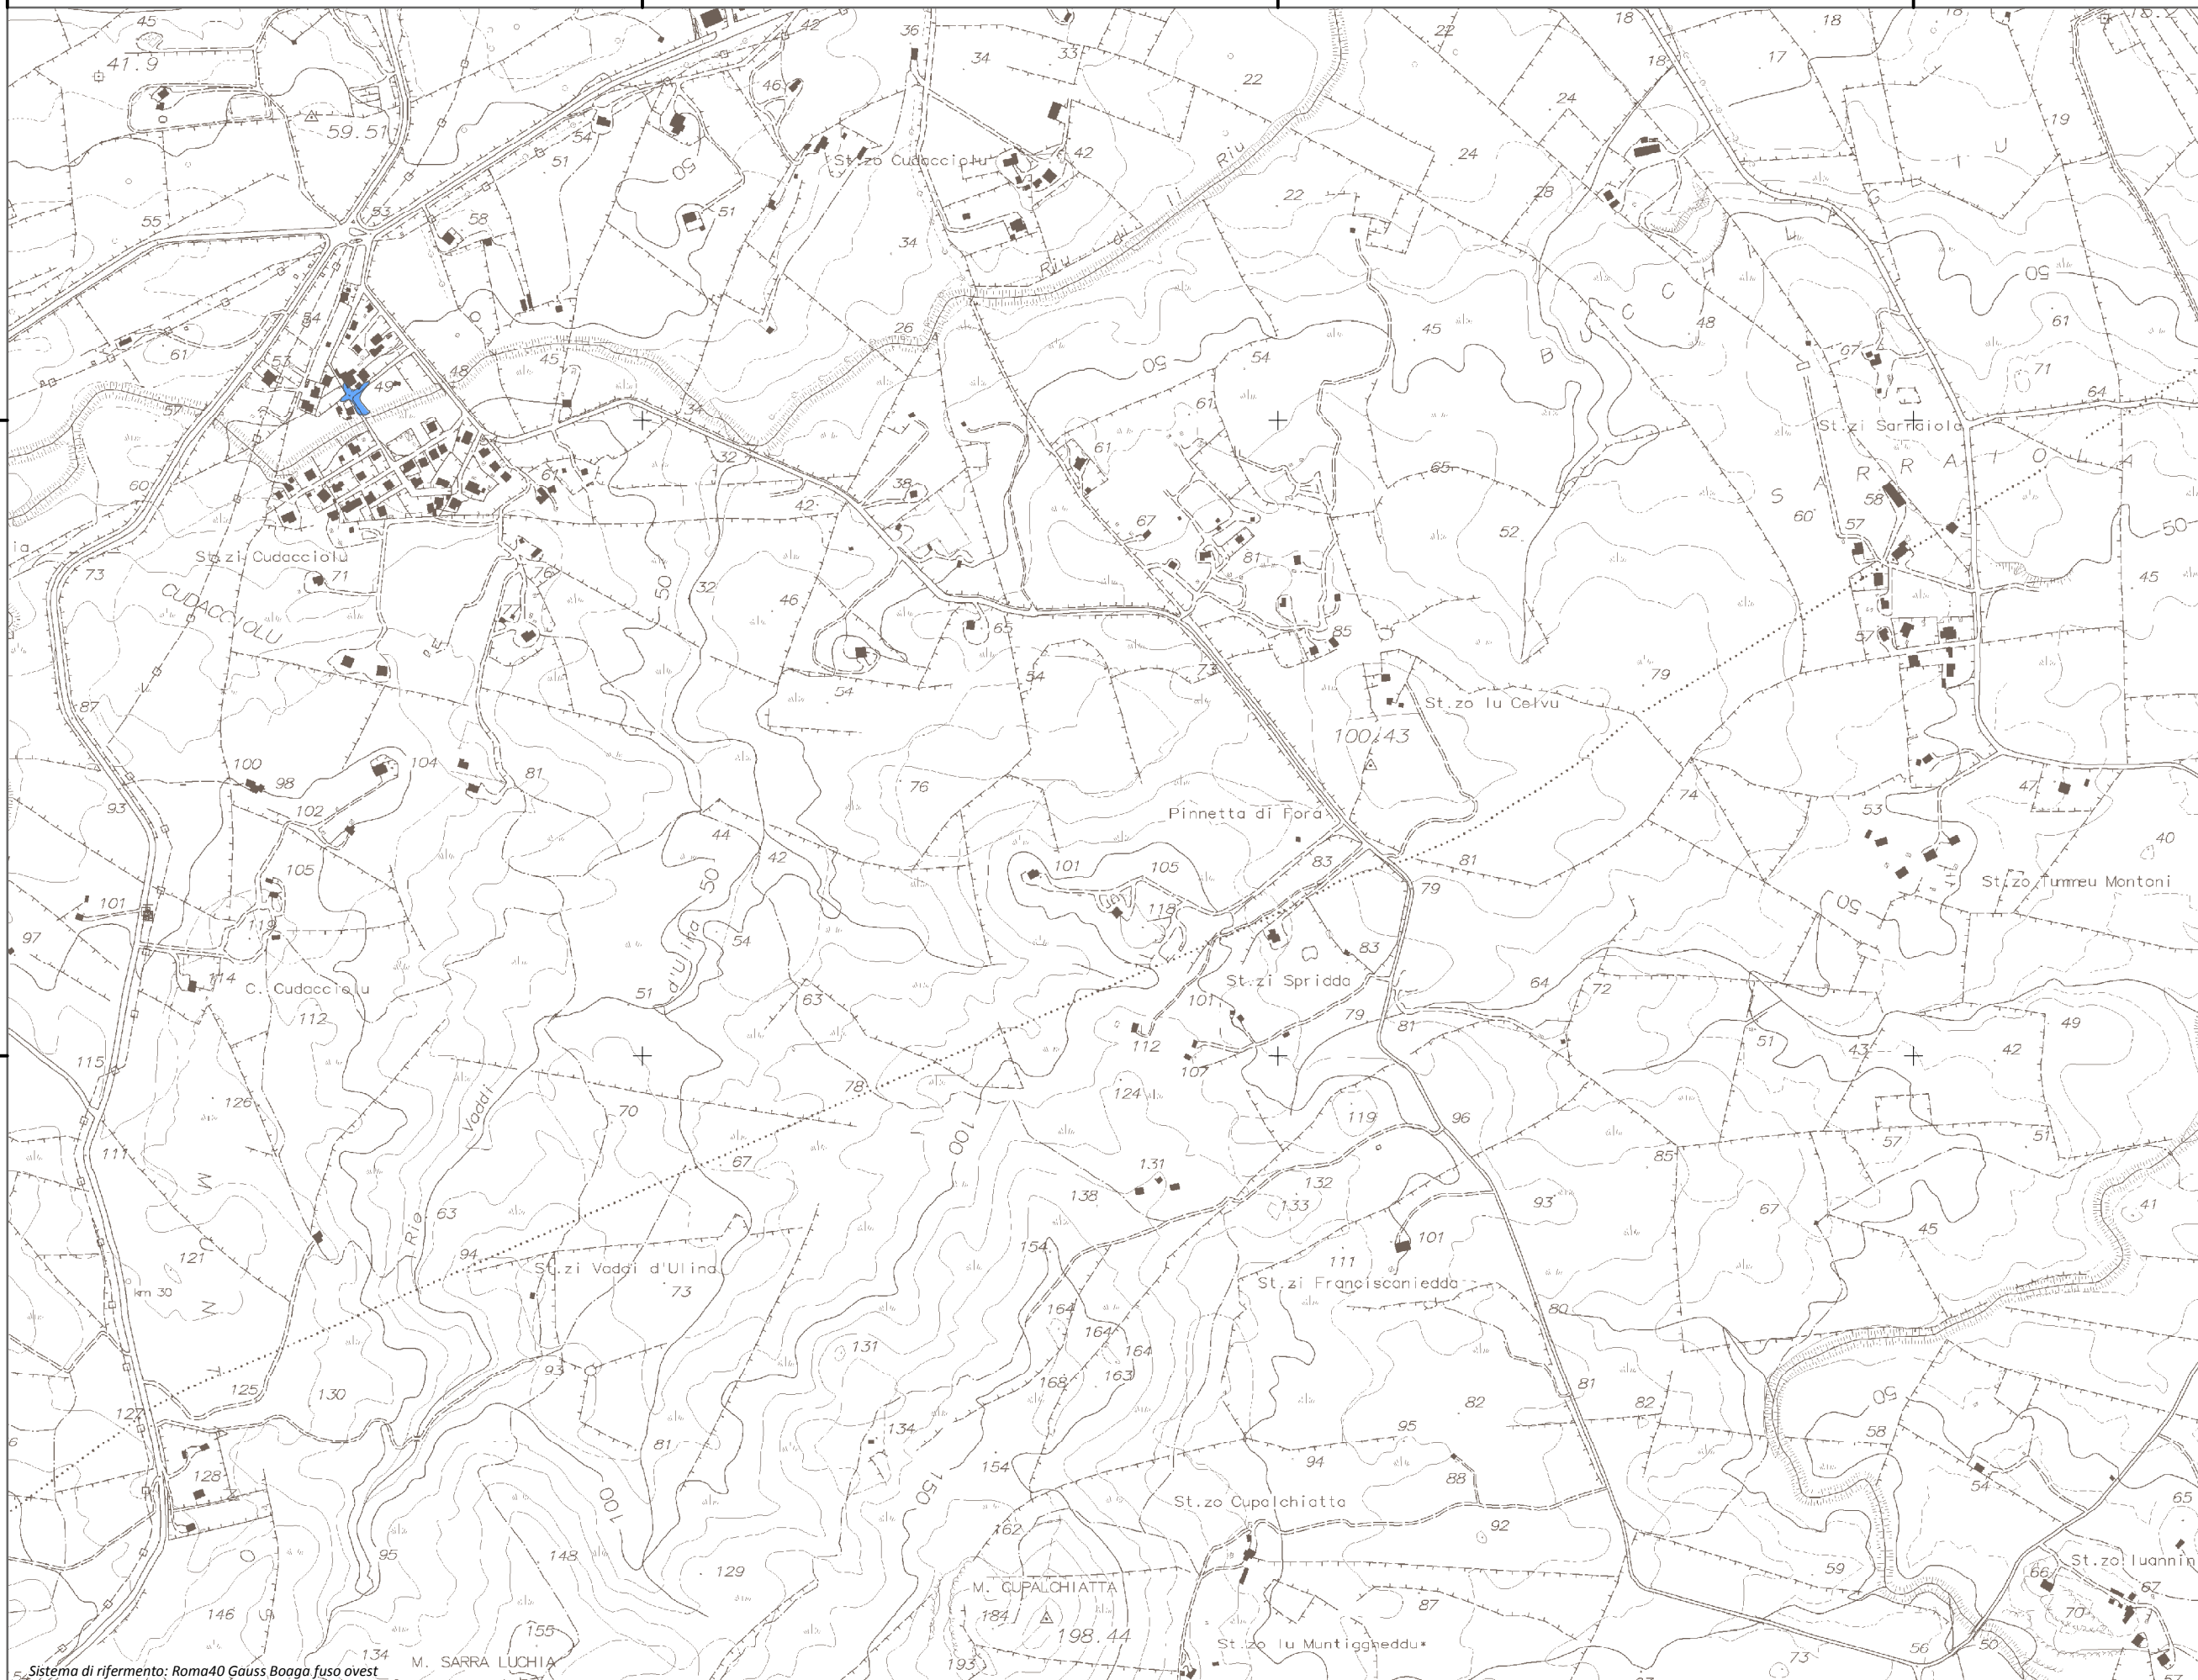

Mappa della Pericolosità da alluvione

Tavola:

Hi-1558

Legenda

Classi di Pericolosità

- P3 - Elevata
Tr ≤ 50 anni
- P2 - Media
50 < Tr ≤ 200 anni
- P1 - Bassa
Tr > 200 anni

Sub Bacino:

4: Liscia

Data:

Luglio 2015

Revisione:

1.00

Scala 1:10.000

Sistema di riferimento: Roma40 Gauss Boaga fuso ovest

M. SARRA LUCHIA