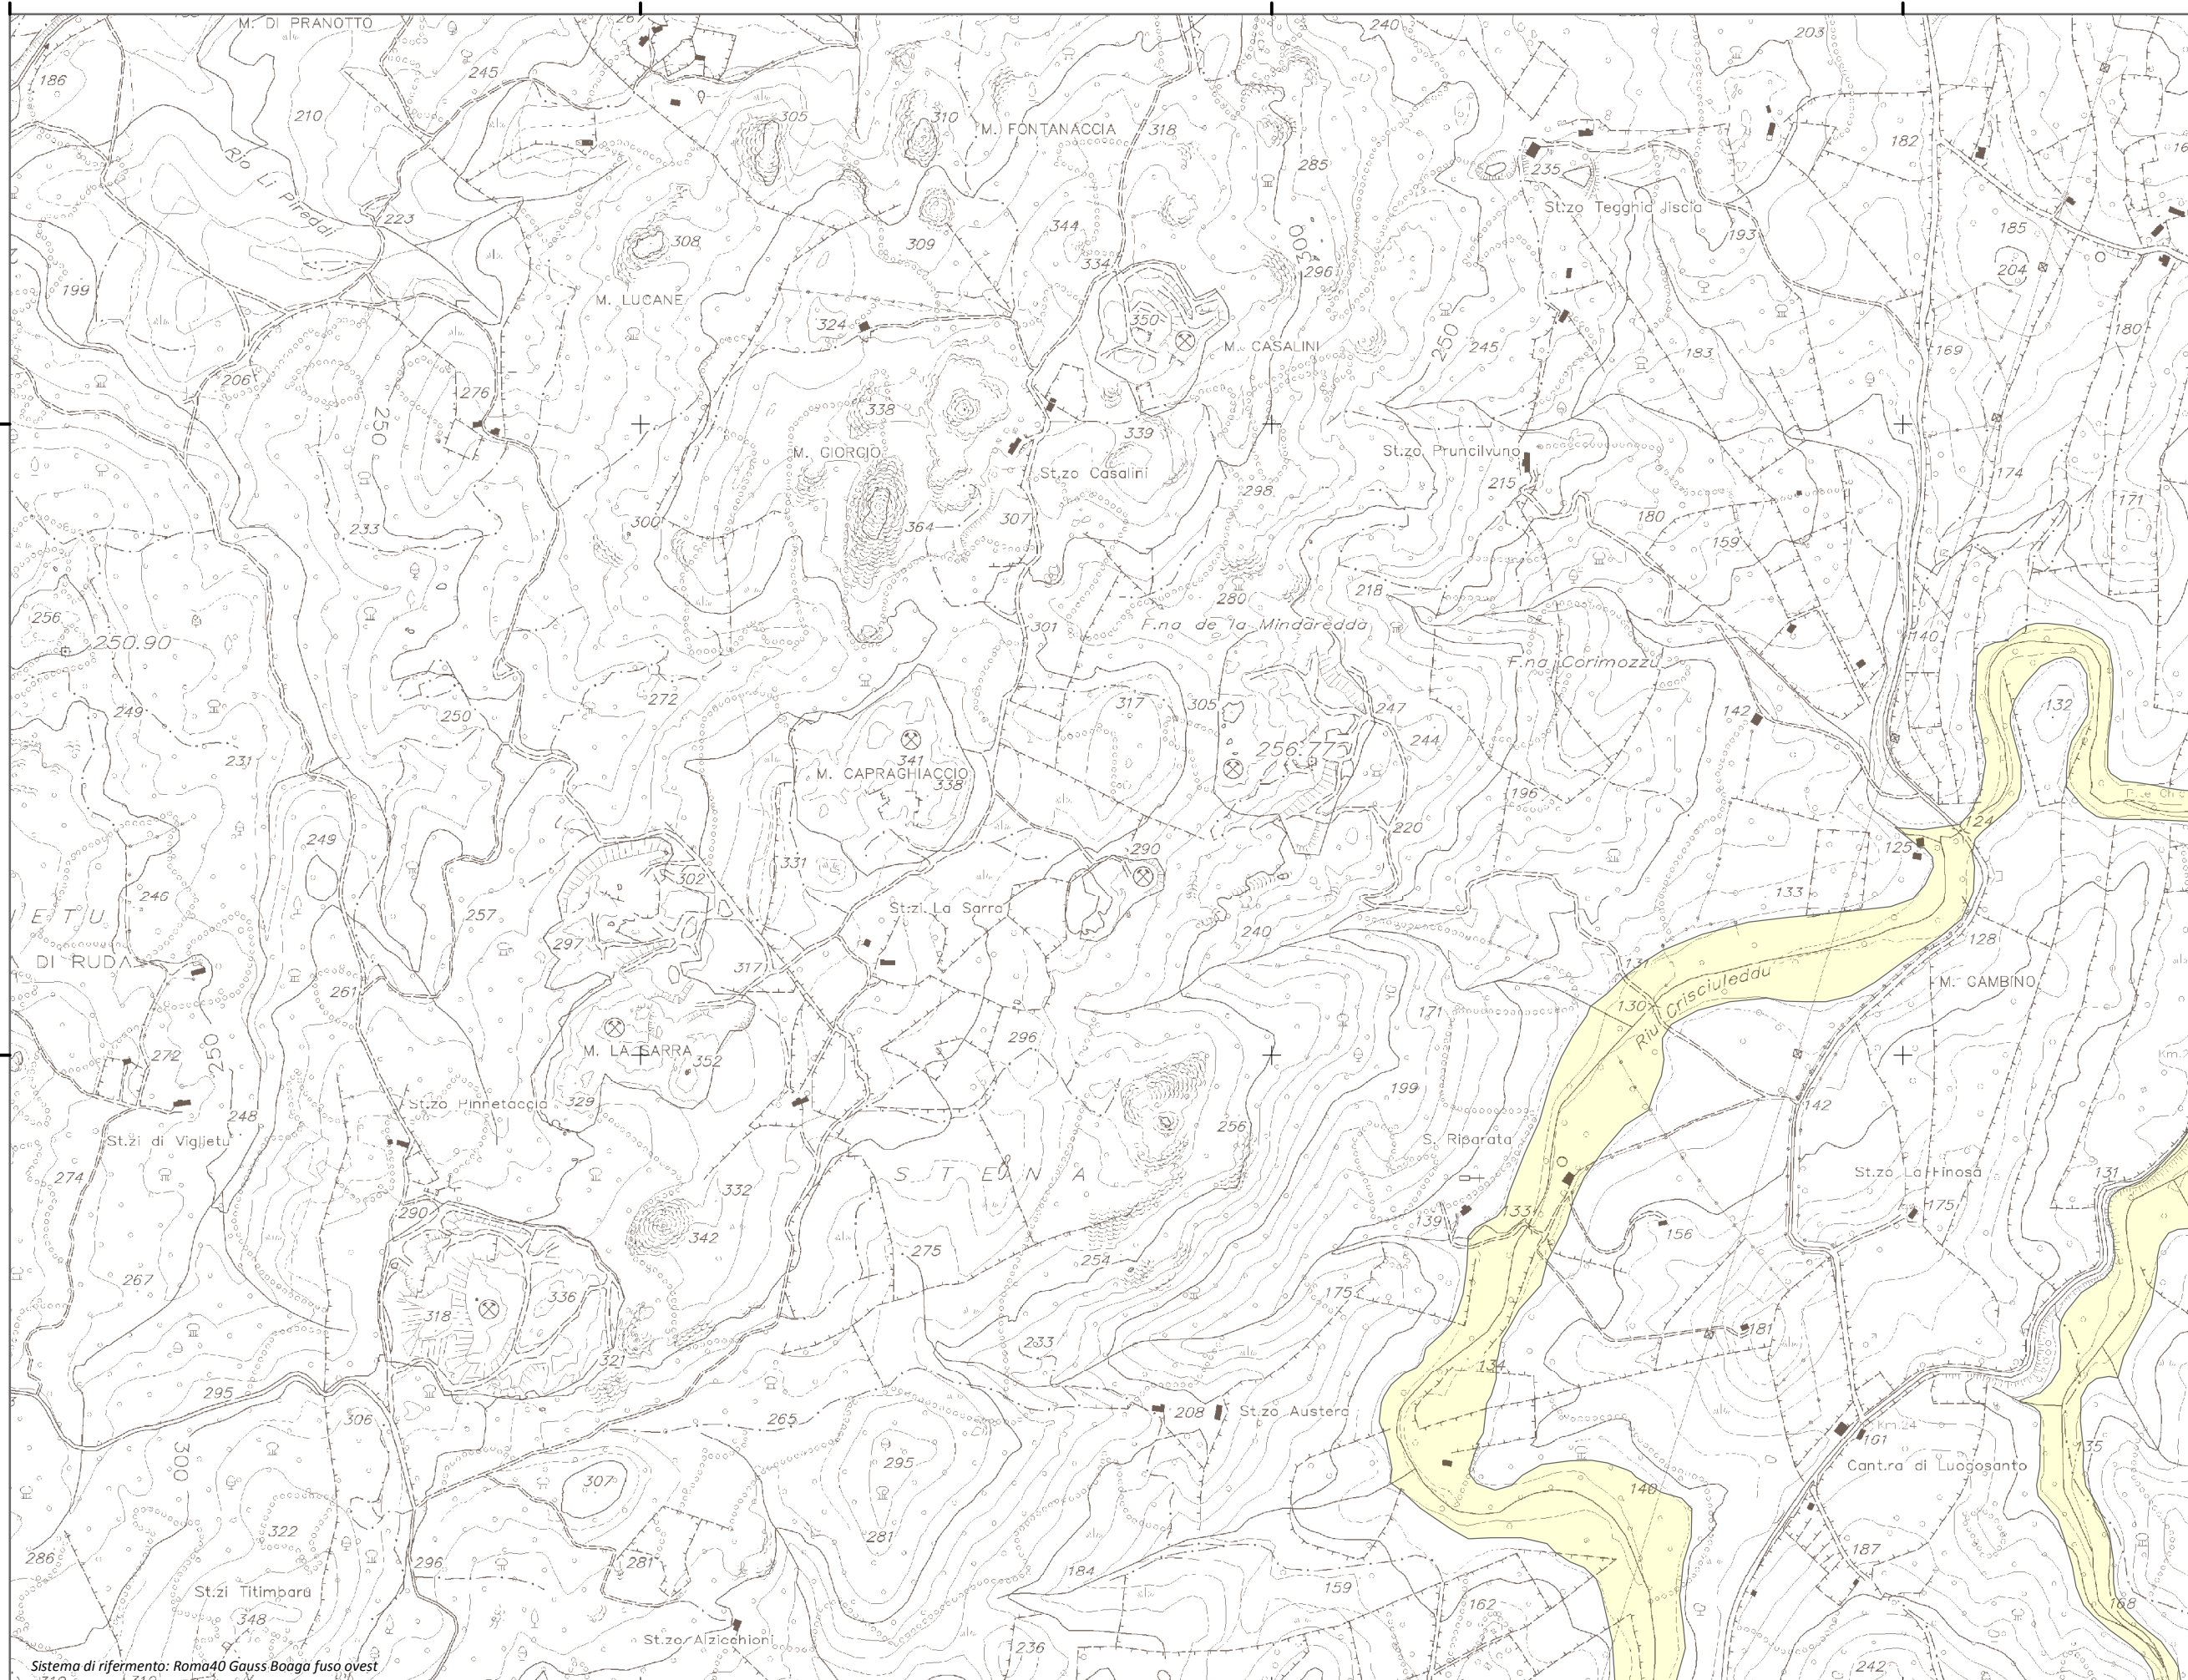

Mappa della Pericolosità da alluvione

Tavola:

Hi-1564

Legenda

Classi di Pericolosità

- P3 - Elevata
Tr ≤ 50 anni
- P2 - Media
50 < Tr ≤ 200 anni
- P1 - Bassa
Tr > 200 anni

Sub Bacino:

4: Liscia

Data:

Luglio 2015

Revisione:

1.00

Scala 1:10.000

Sistema di riferimento: Roma40 Gauss Boaga fuso ovest