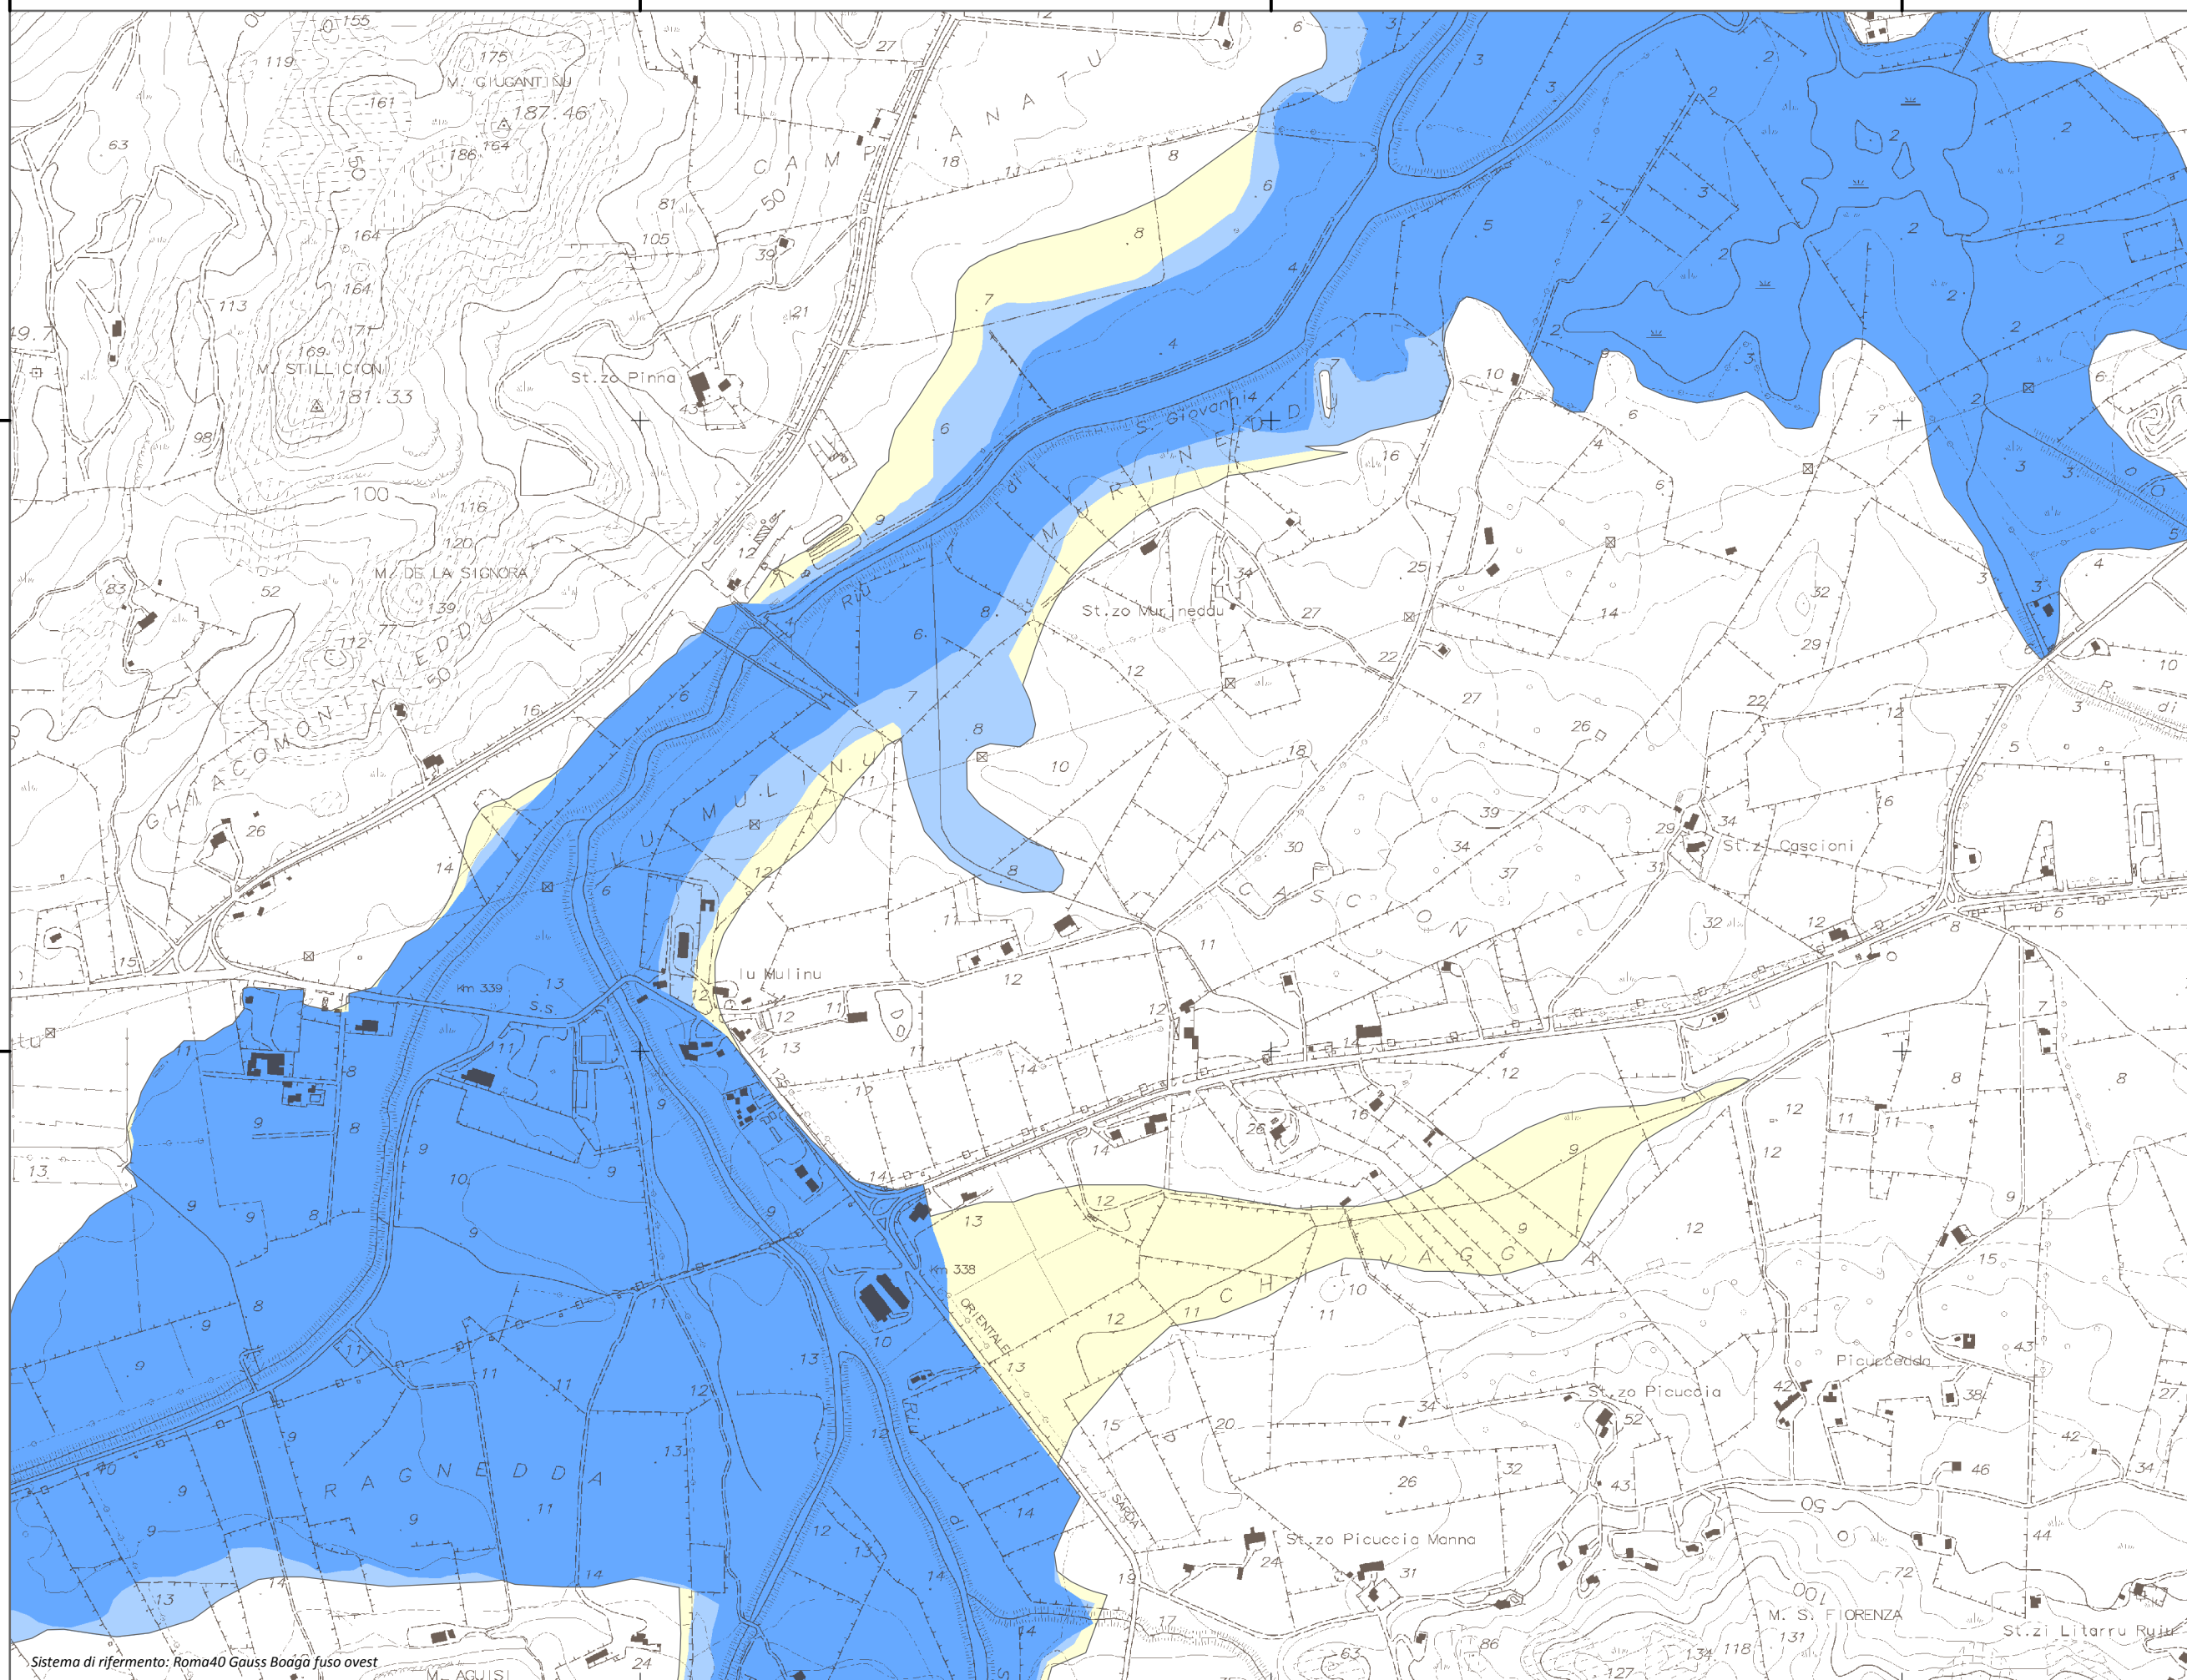

Mappa della Pericolosità da alluvione

Tavola:

Hi-1569

Legenda

Classi di Pericolosità

- P3 - Elevata
Tr ≤ 50 anni
- P2 - Media
50 < Tr ≤ 200 anni
- P1 - Bassa
Tr > 200 anni

Sub Bacino:

4: Liscia

Data:

Luglio 2015

Revisione:

1.00

Scala 1:10.000

Sistema di riferimento: Roma40 Gauss Boaga fuso ovest