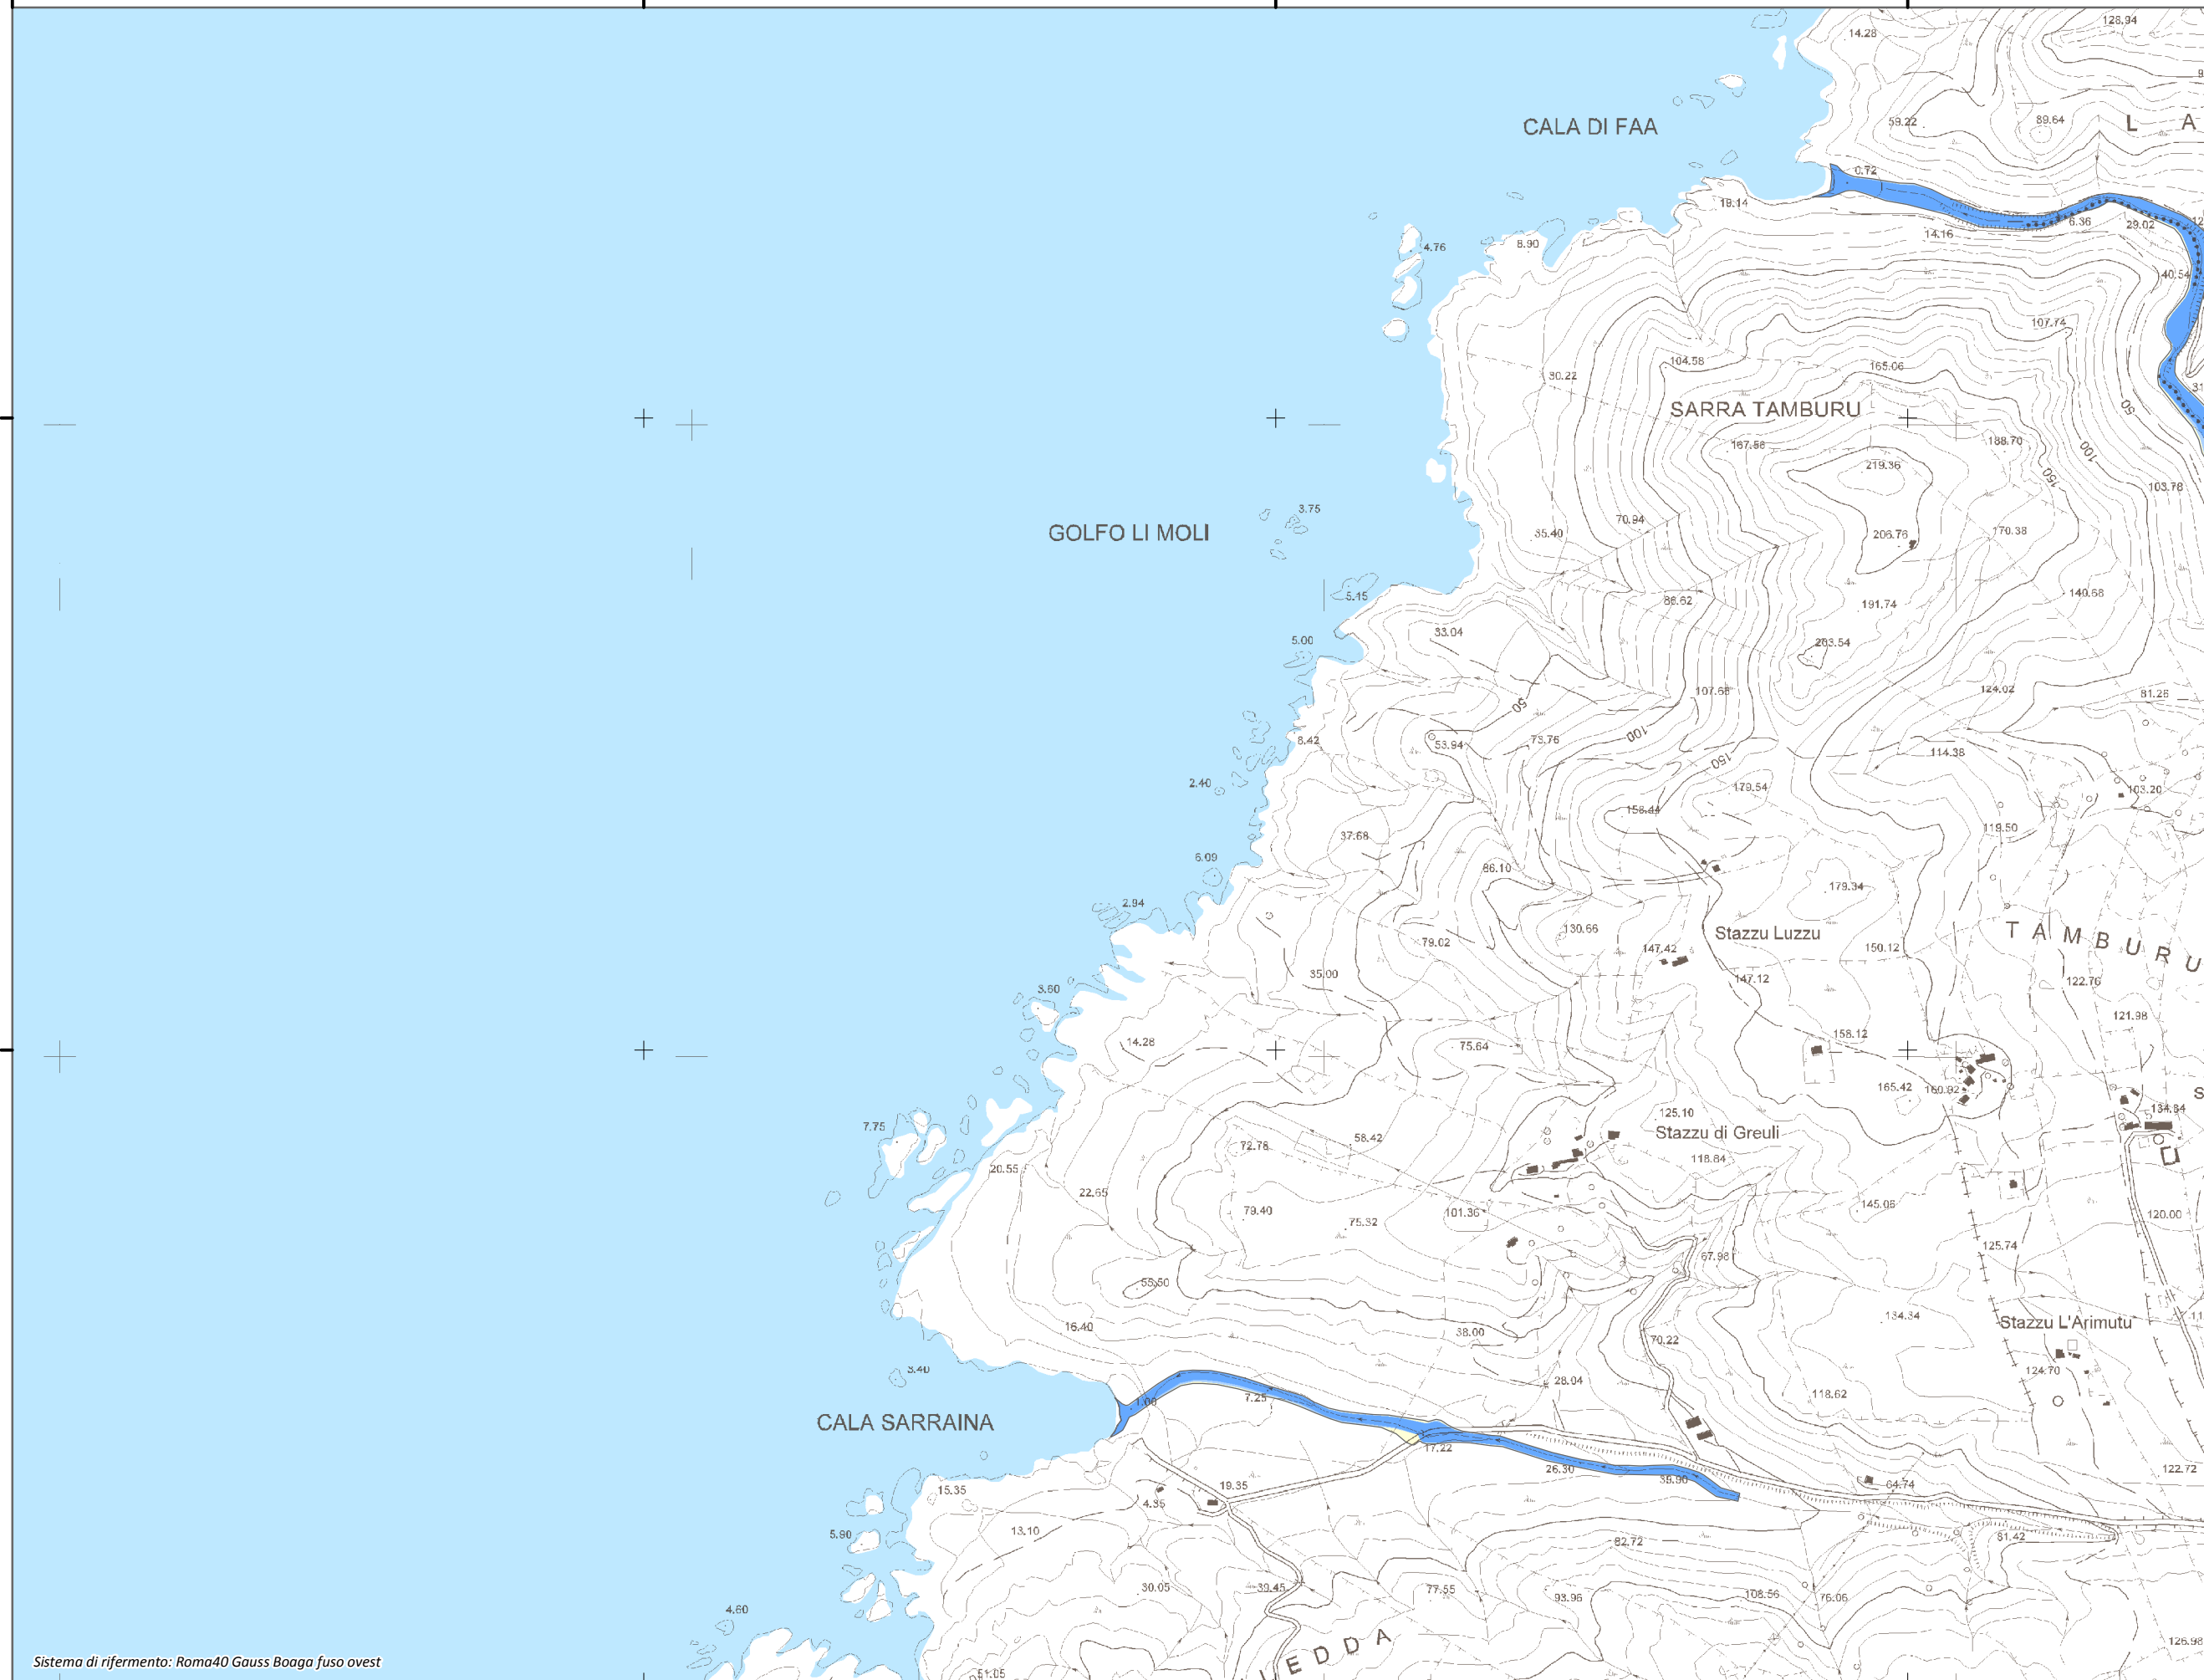

Mappa della Pericolosità da alluvione

Tavola:

Hi-1571

Legenda

Classi di Pericolosità

- P3 - Elevata
Tr ≤ 50 anni
- P2 - Media
50 < Tr ≤ 200 anni
- P1 - Bassa
Tr > 200 anni

Sub Bacino:

4: Liscia

Data:

Luglio 2015

Revisione:

1.00

Scala 1:10.000

Sistema di riferimento: Roma40 Gauss Boaga fuso ovest