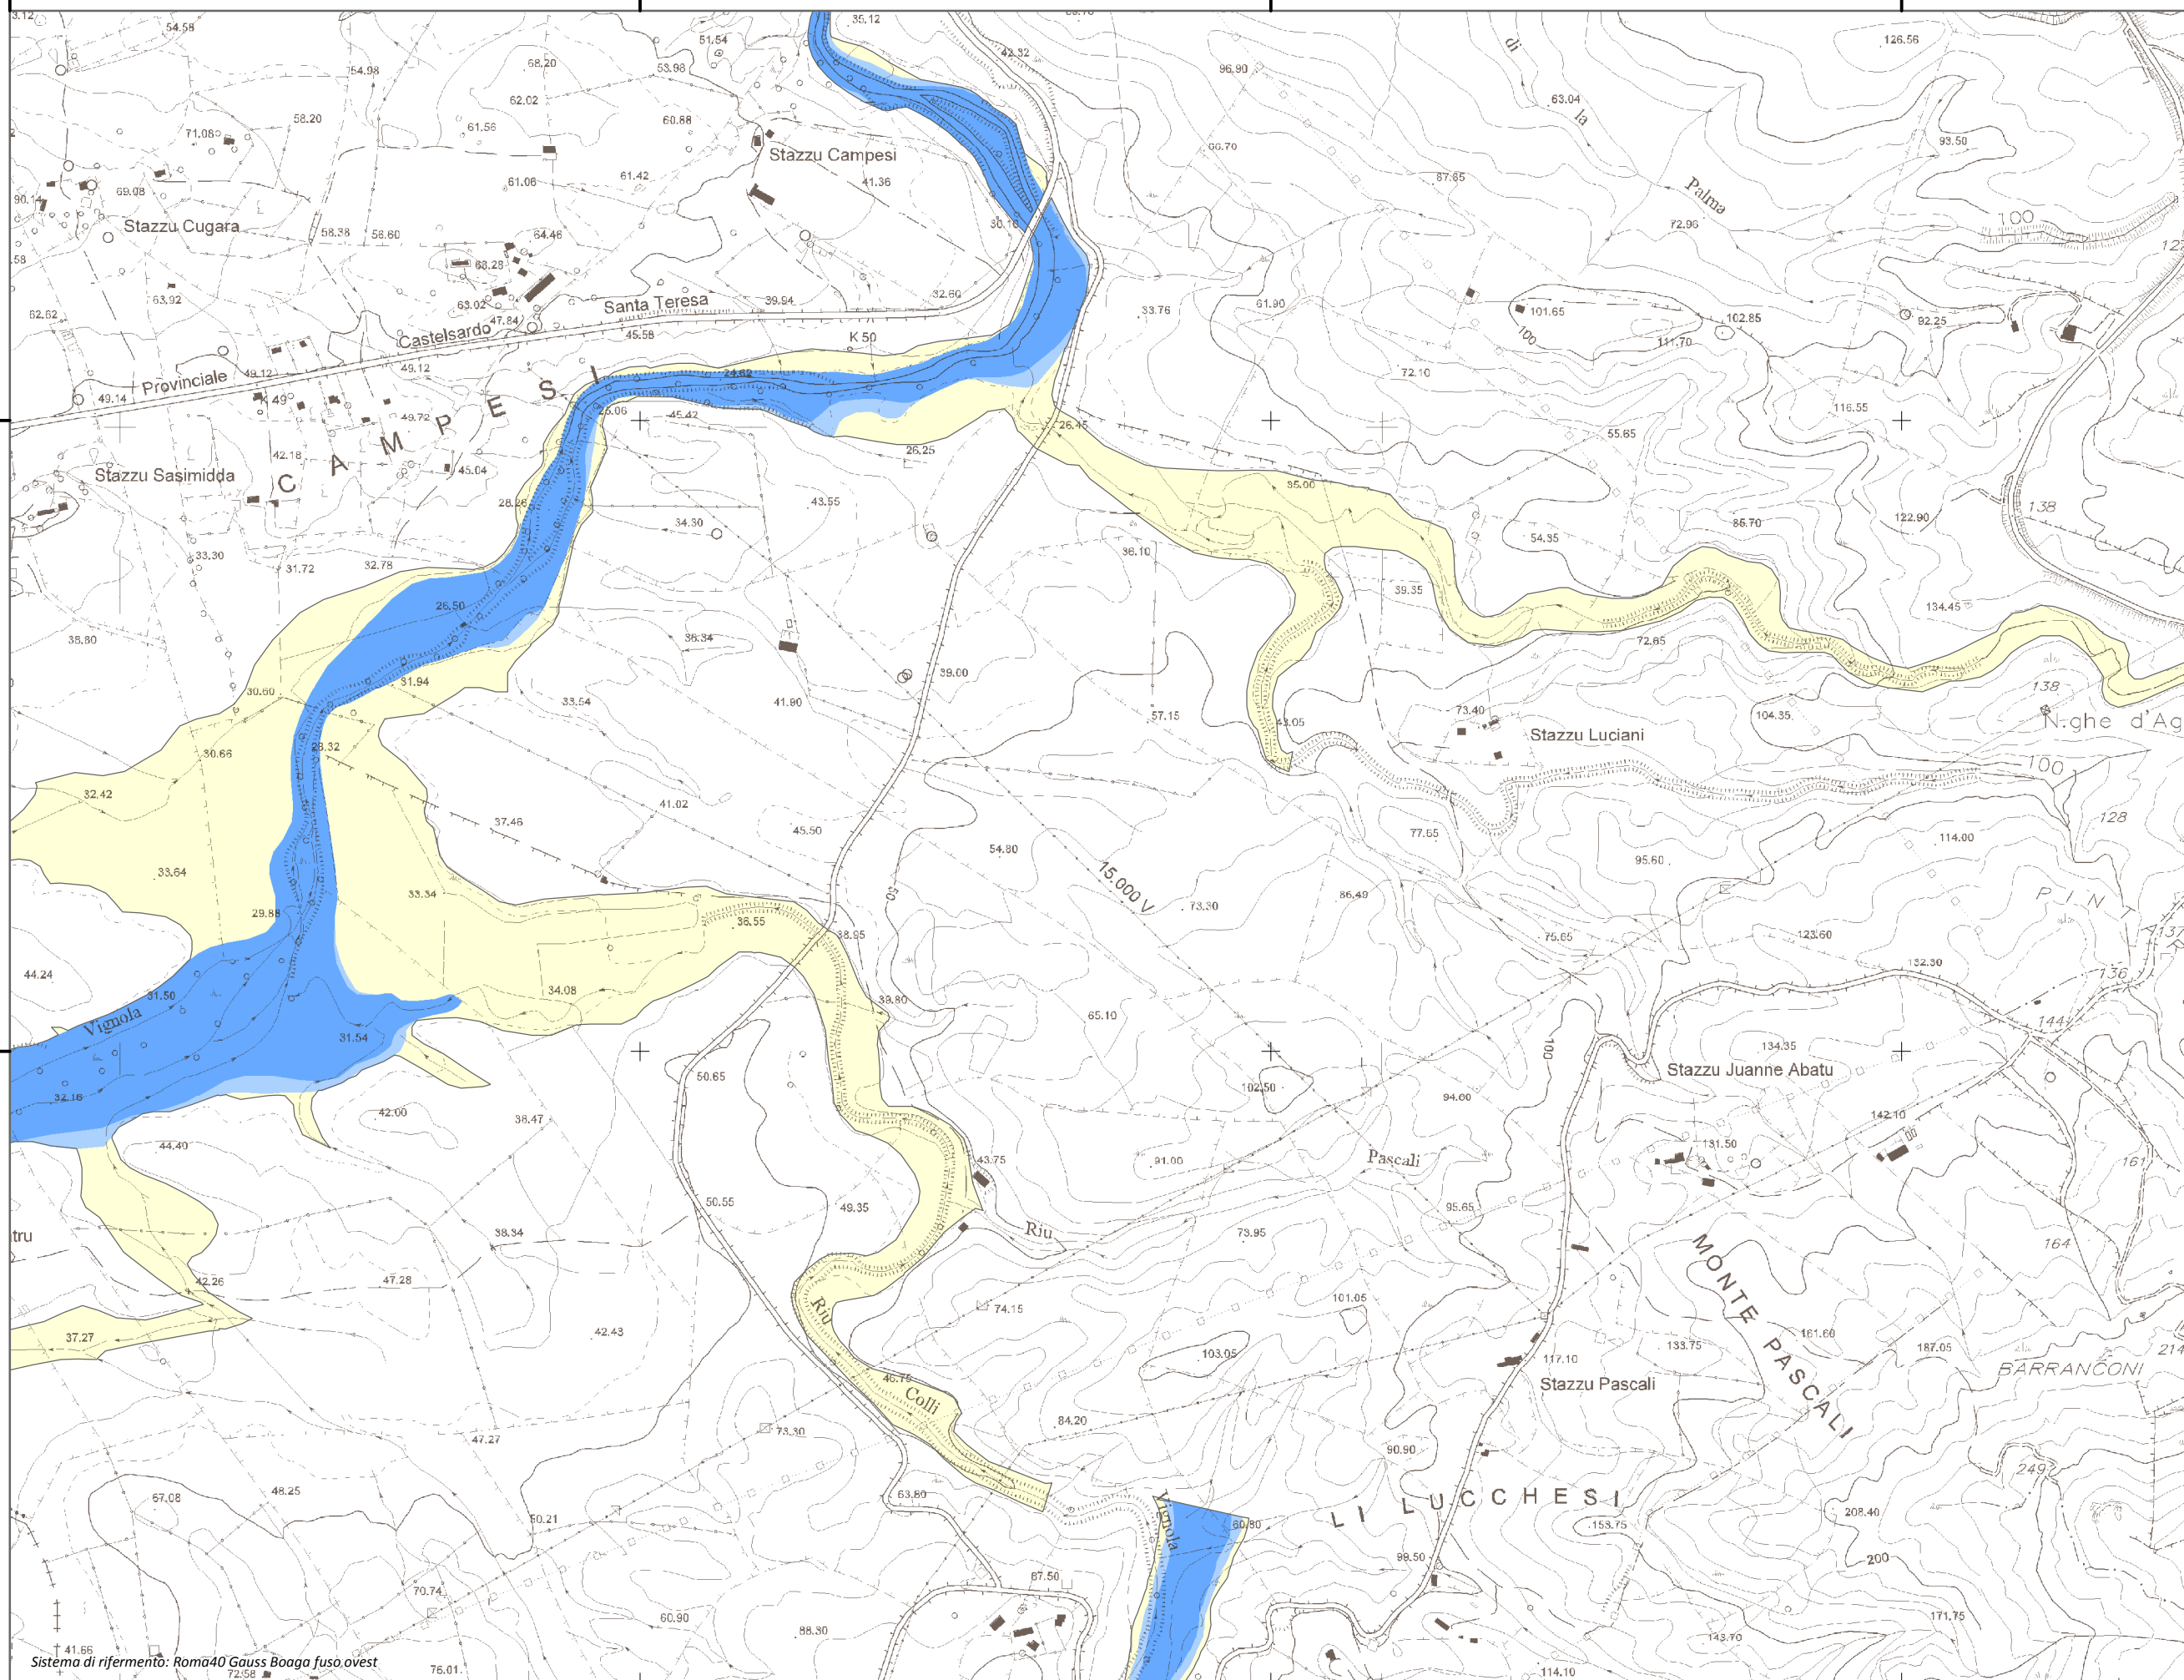

Mappa della Pericolosità da alluvione

Tavola:

Hi-1573

Legenda

Classi di Pericolosità

- P3 - Elevata
Tr ≤ 50 anni
- P2 - Media
50 < Tr ≤ 200 anni
- P1 - Bassa
Tr > 200 anni

Sub Bacino:

4: Liscia

Data:

Luglio 2015

Revisione:

1.00

Scala 1:10.000

Sistema di riferimento: Roma40 Gauss Boaga fuso. ovest