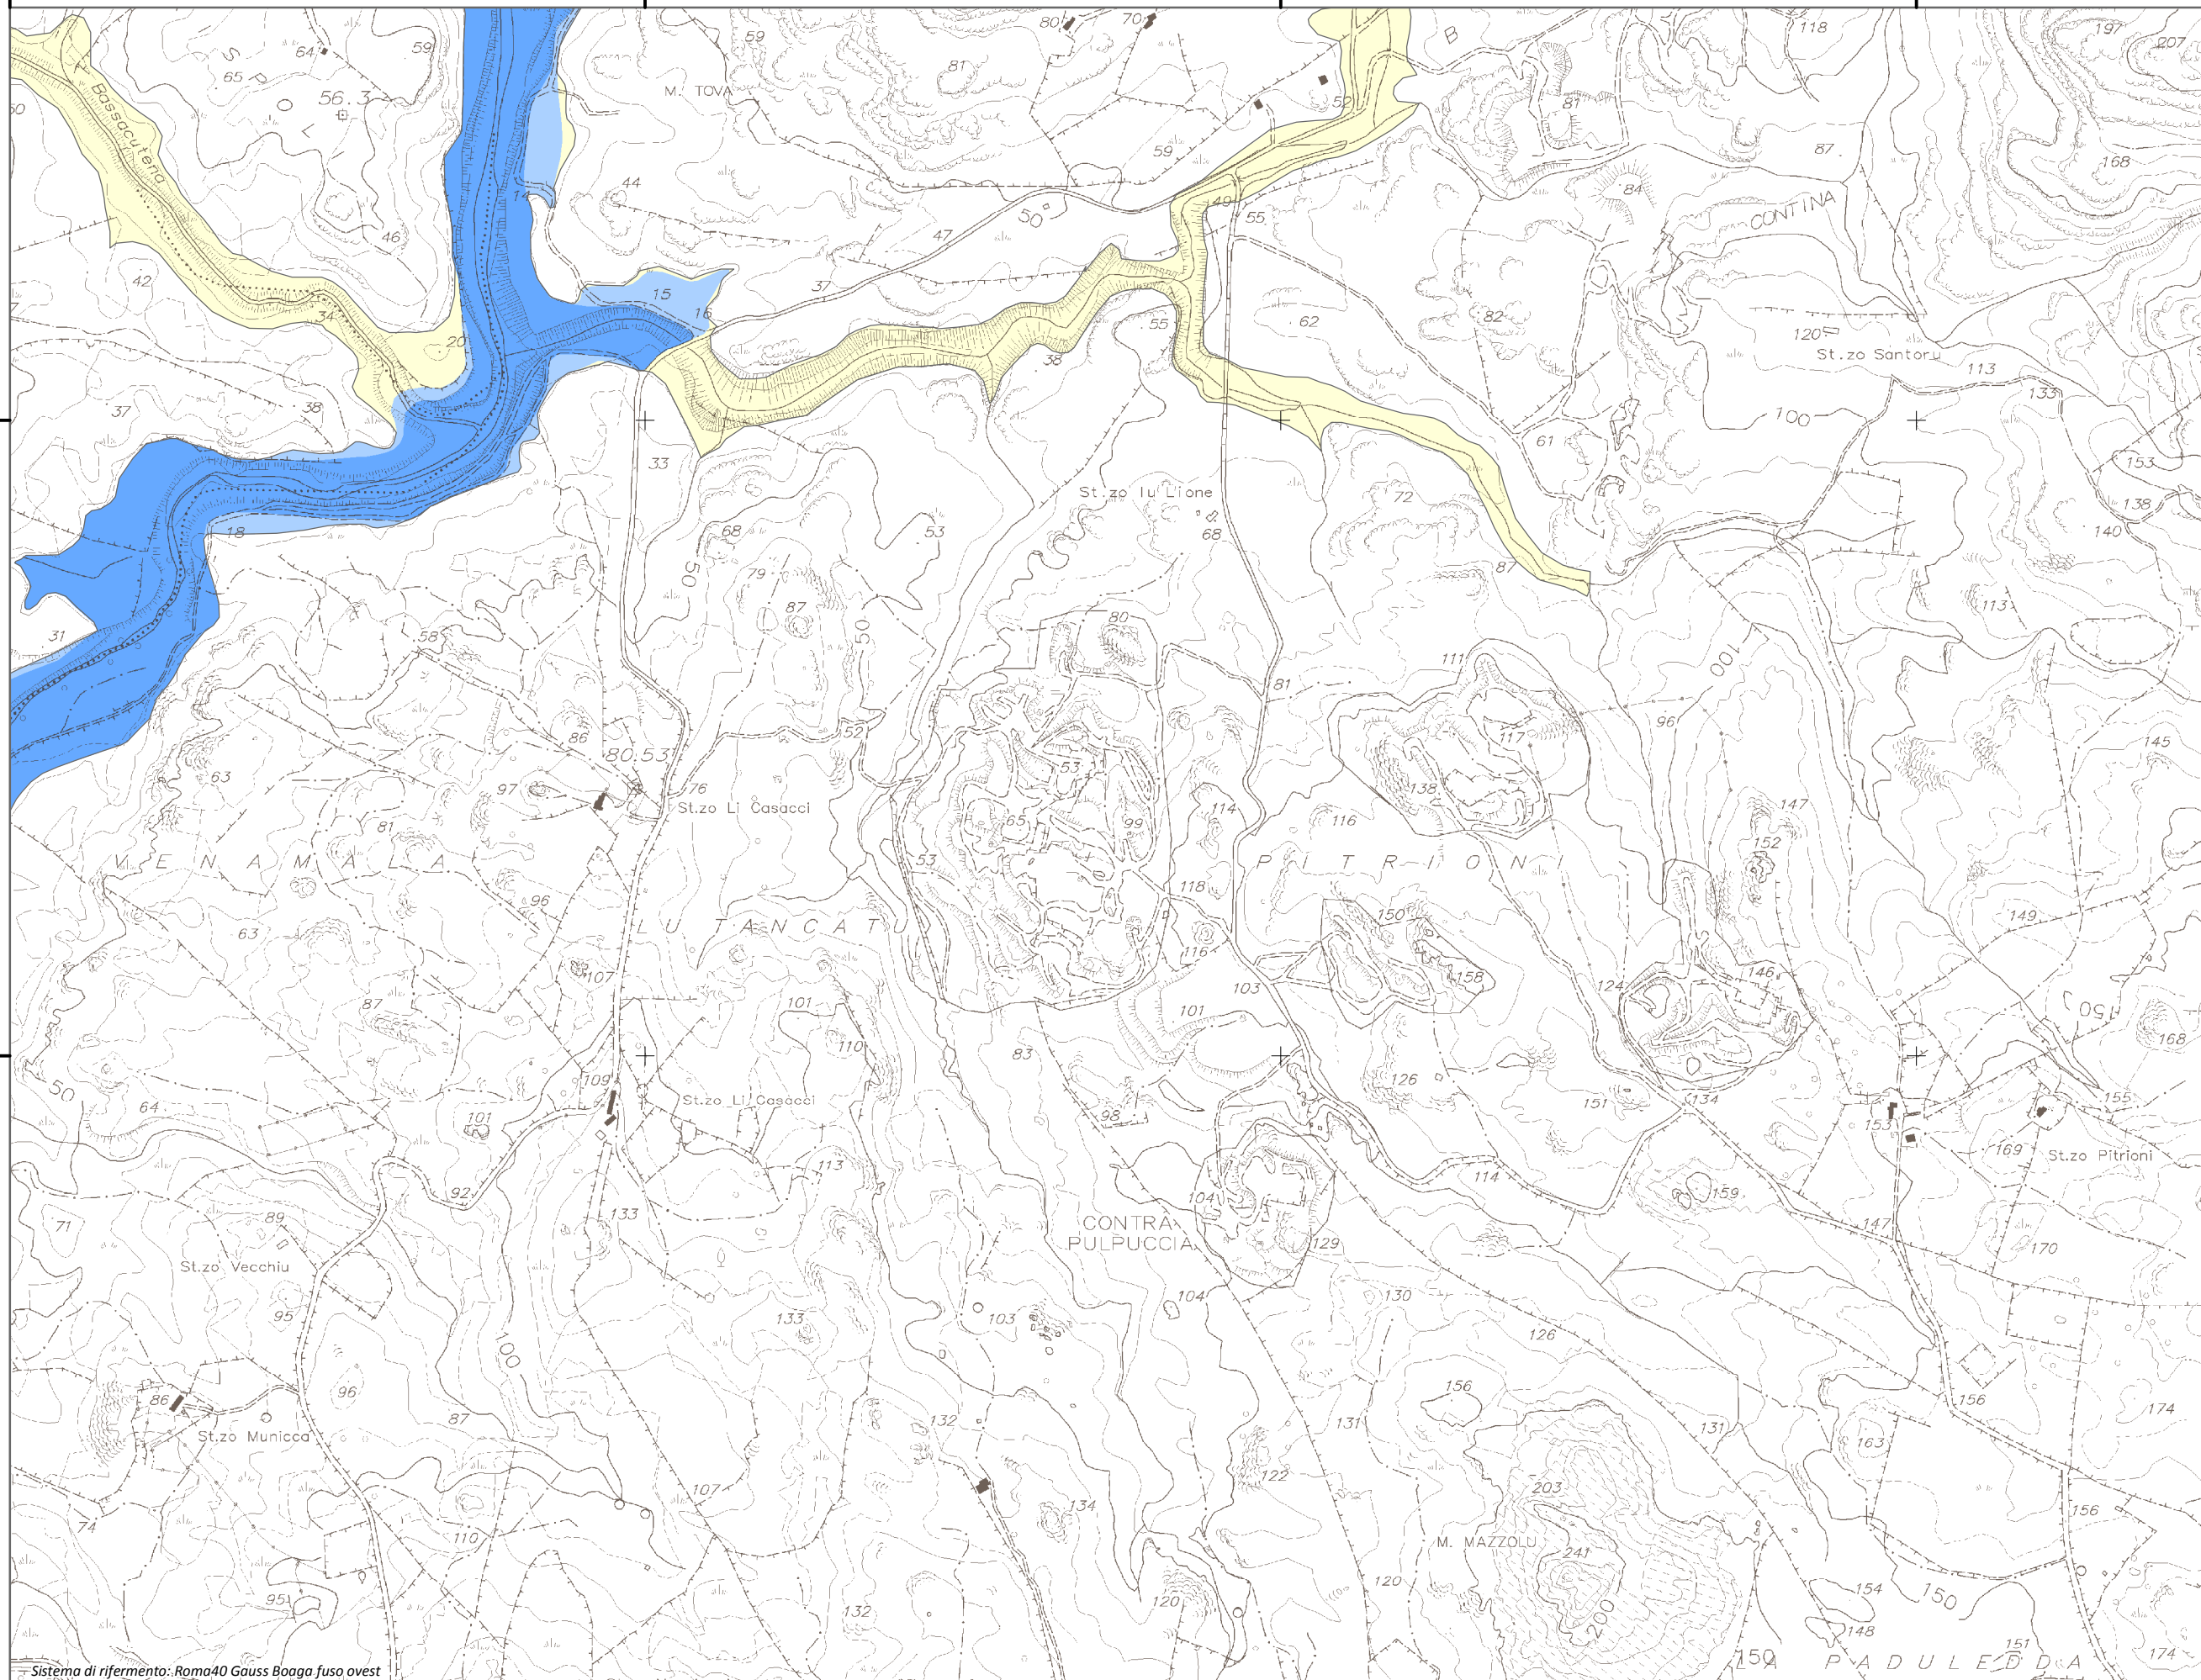

Mappa della Pericolosità da alluvione

Tavola:

Hi-1578

Legenda

Classi di Pericolosità

- P3 - Elevata
Tr ≤ 50 anni
- P2 - Media
50 < Tr ≤ 200 anni
- P1 - Bassa
Tr > 200 anni

Sub Bacino:

4: Liscia

Data:

Luglio 2015

Revisione:

1.00

Scala 1:10.000

Sistema di riferimento: Roma40 Gauss Boaga fuso ovest