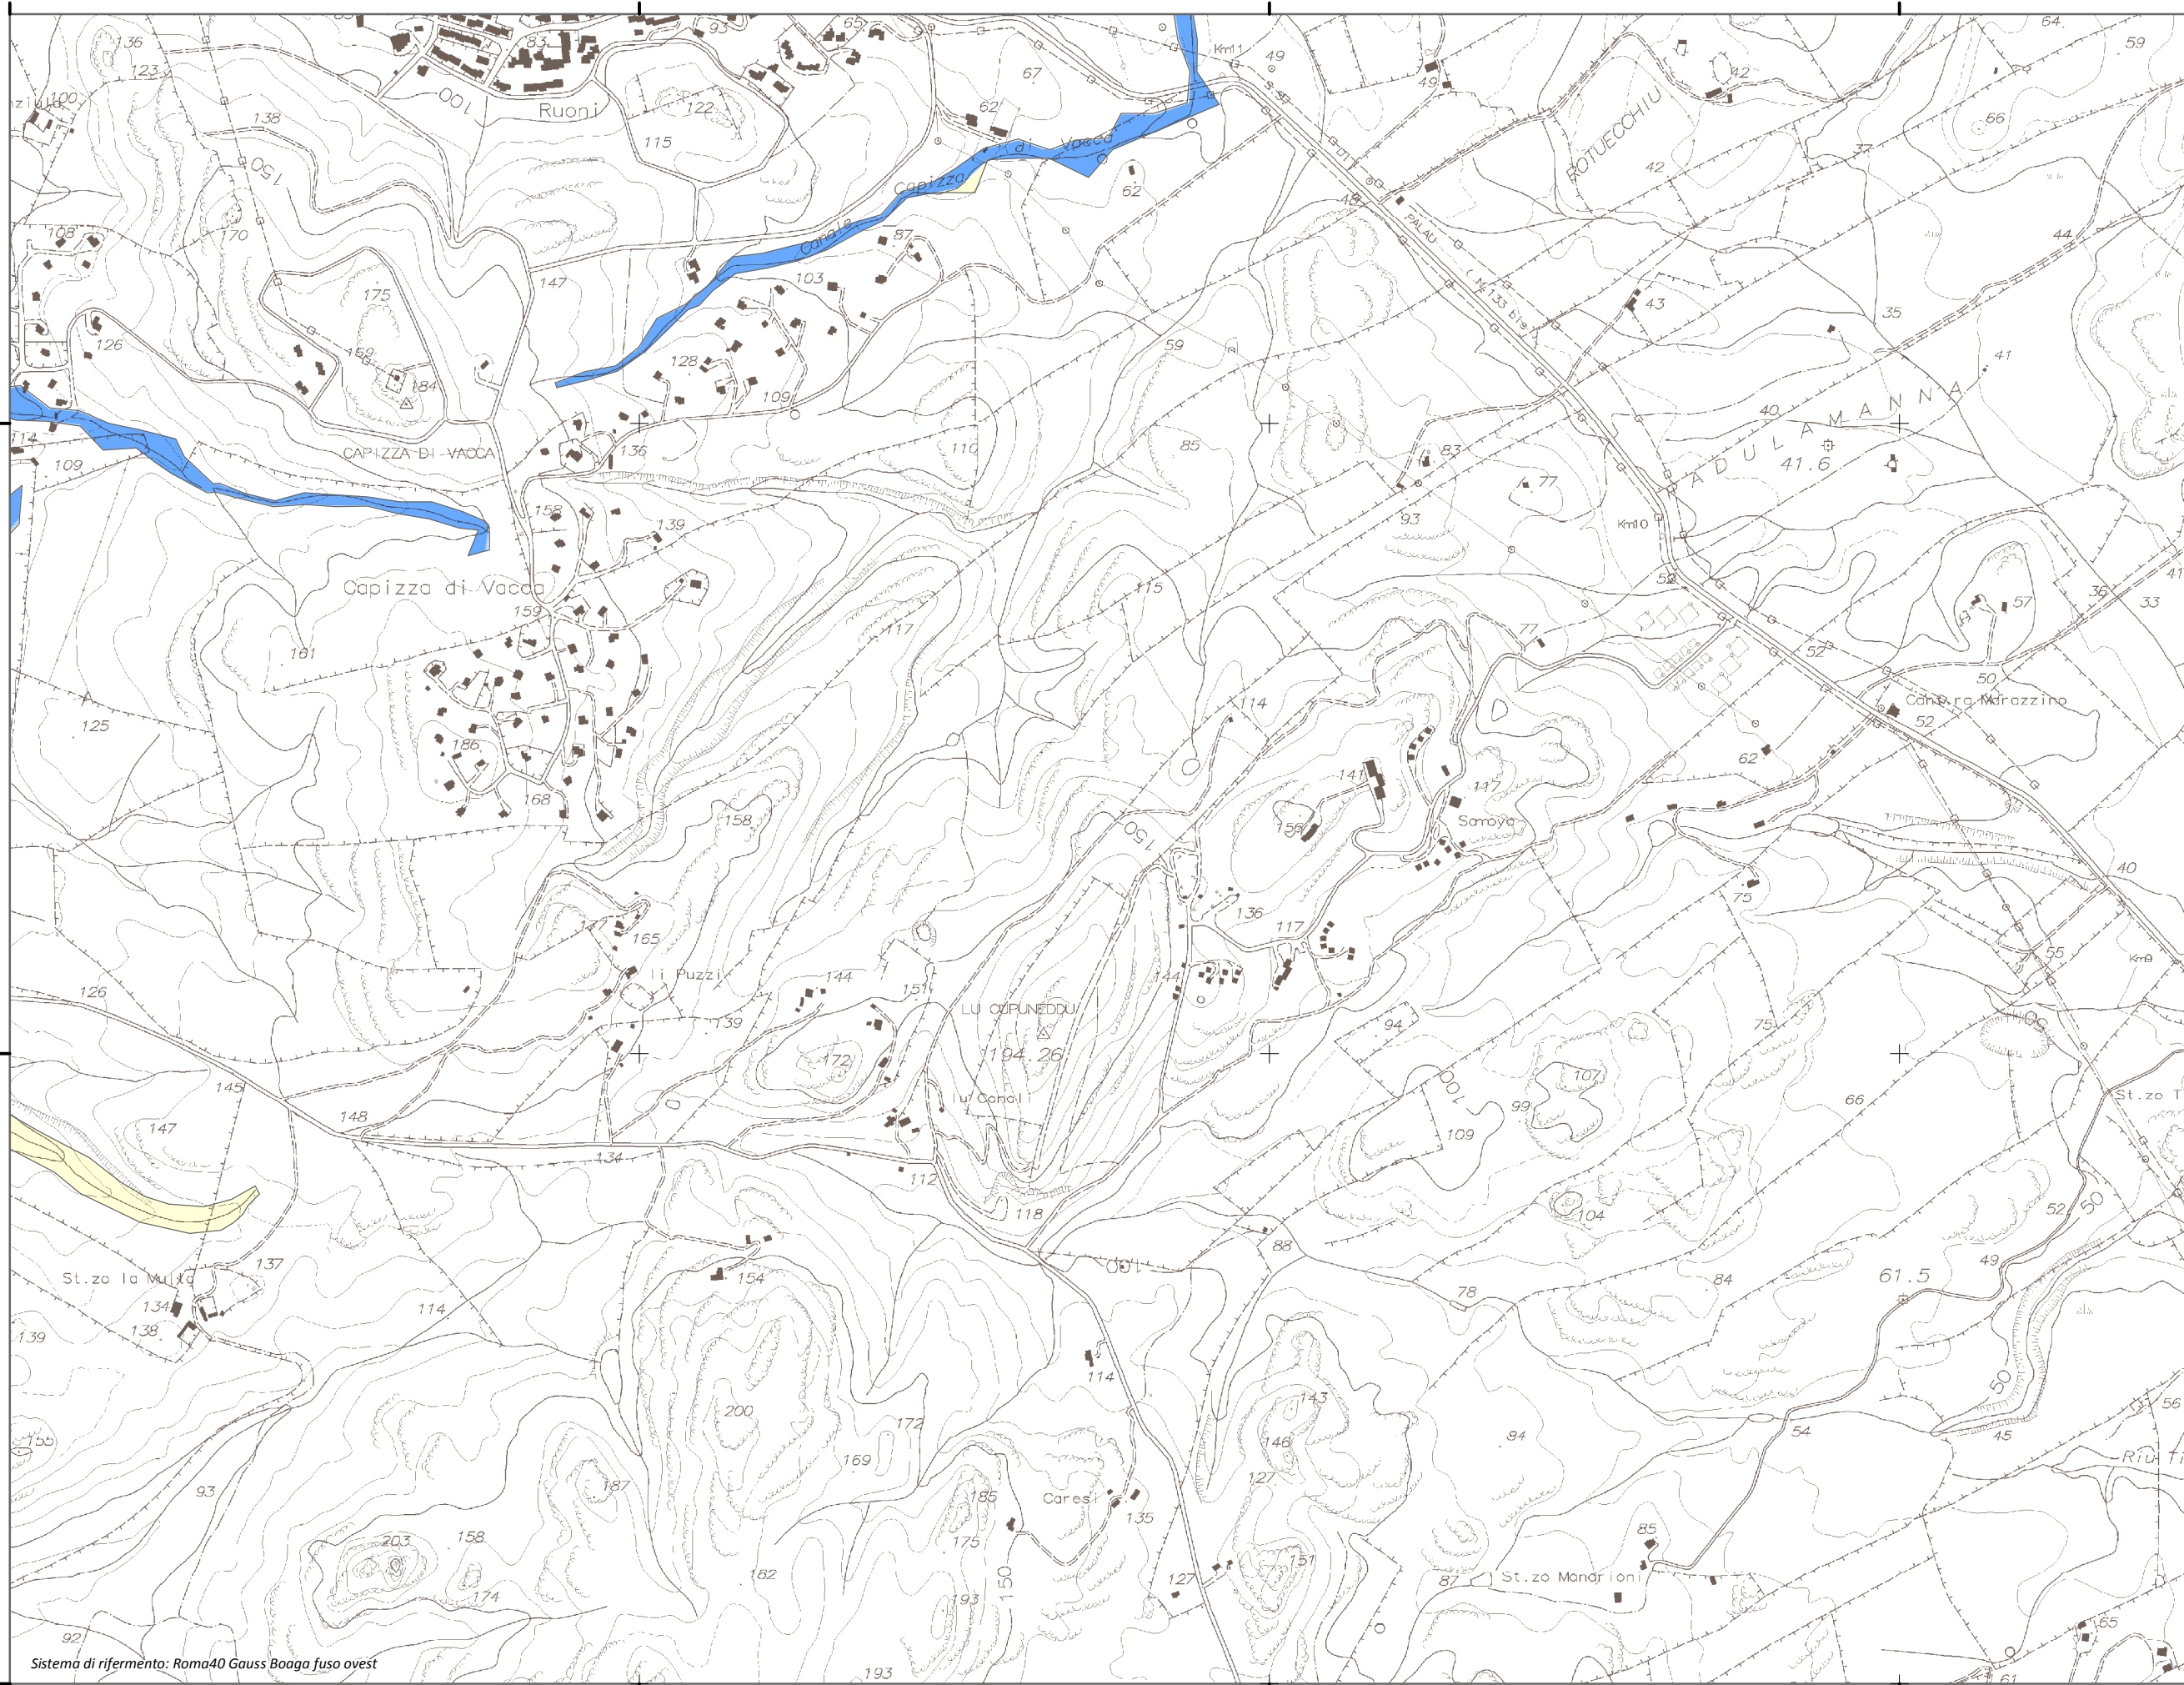

Mappa della Pericolosità da alluvione

Tavola:

Hi-1603

Legenda

Classi di Pericolosità

- P3 - Elevata
Tr ≤ 50 anni
- P2 - Media
50 < Tr ≤ 200 anni
- P1 - Bassa
Tr > 200 anni

Sub Bacino:

4: Liscia

Data:

Luglio 2015

Revisione:

1.00

Scala 1:10.000

Sistema di riferimento: Roma40 Gauss Boaga fuso ovest