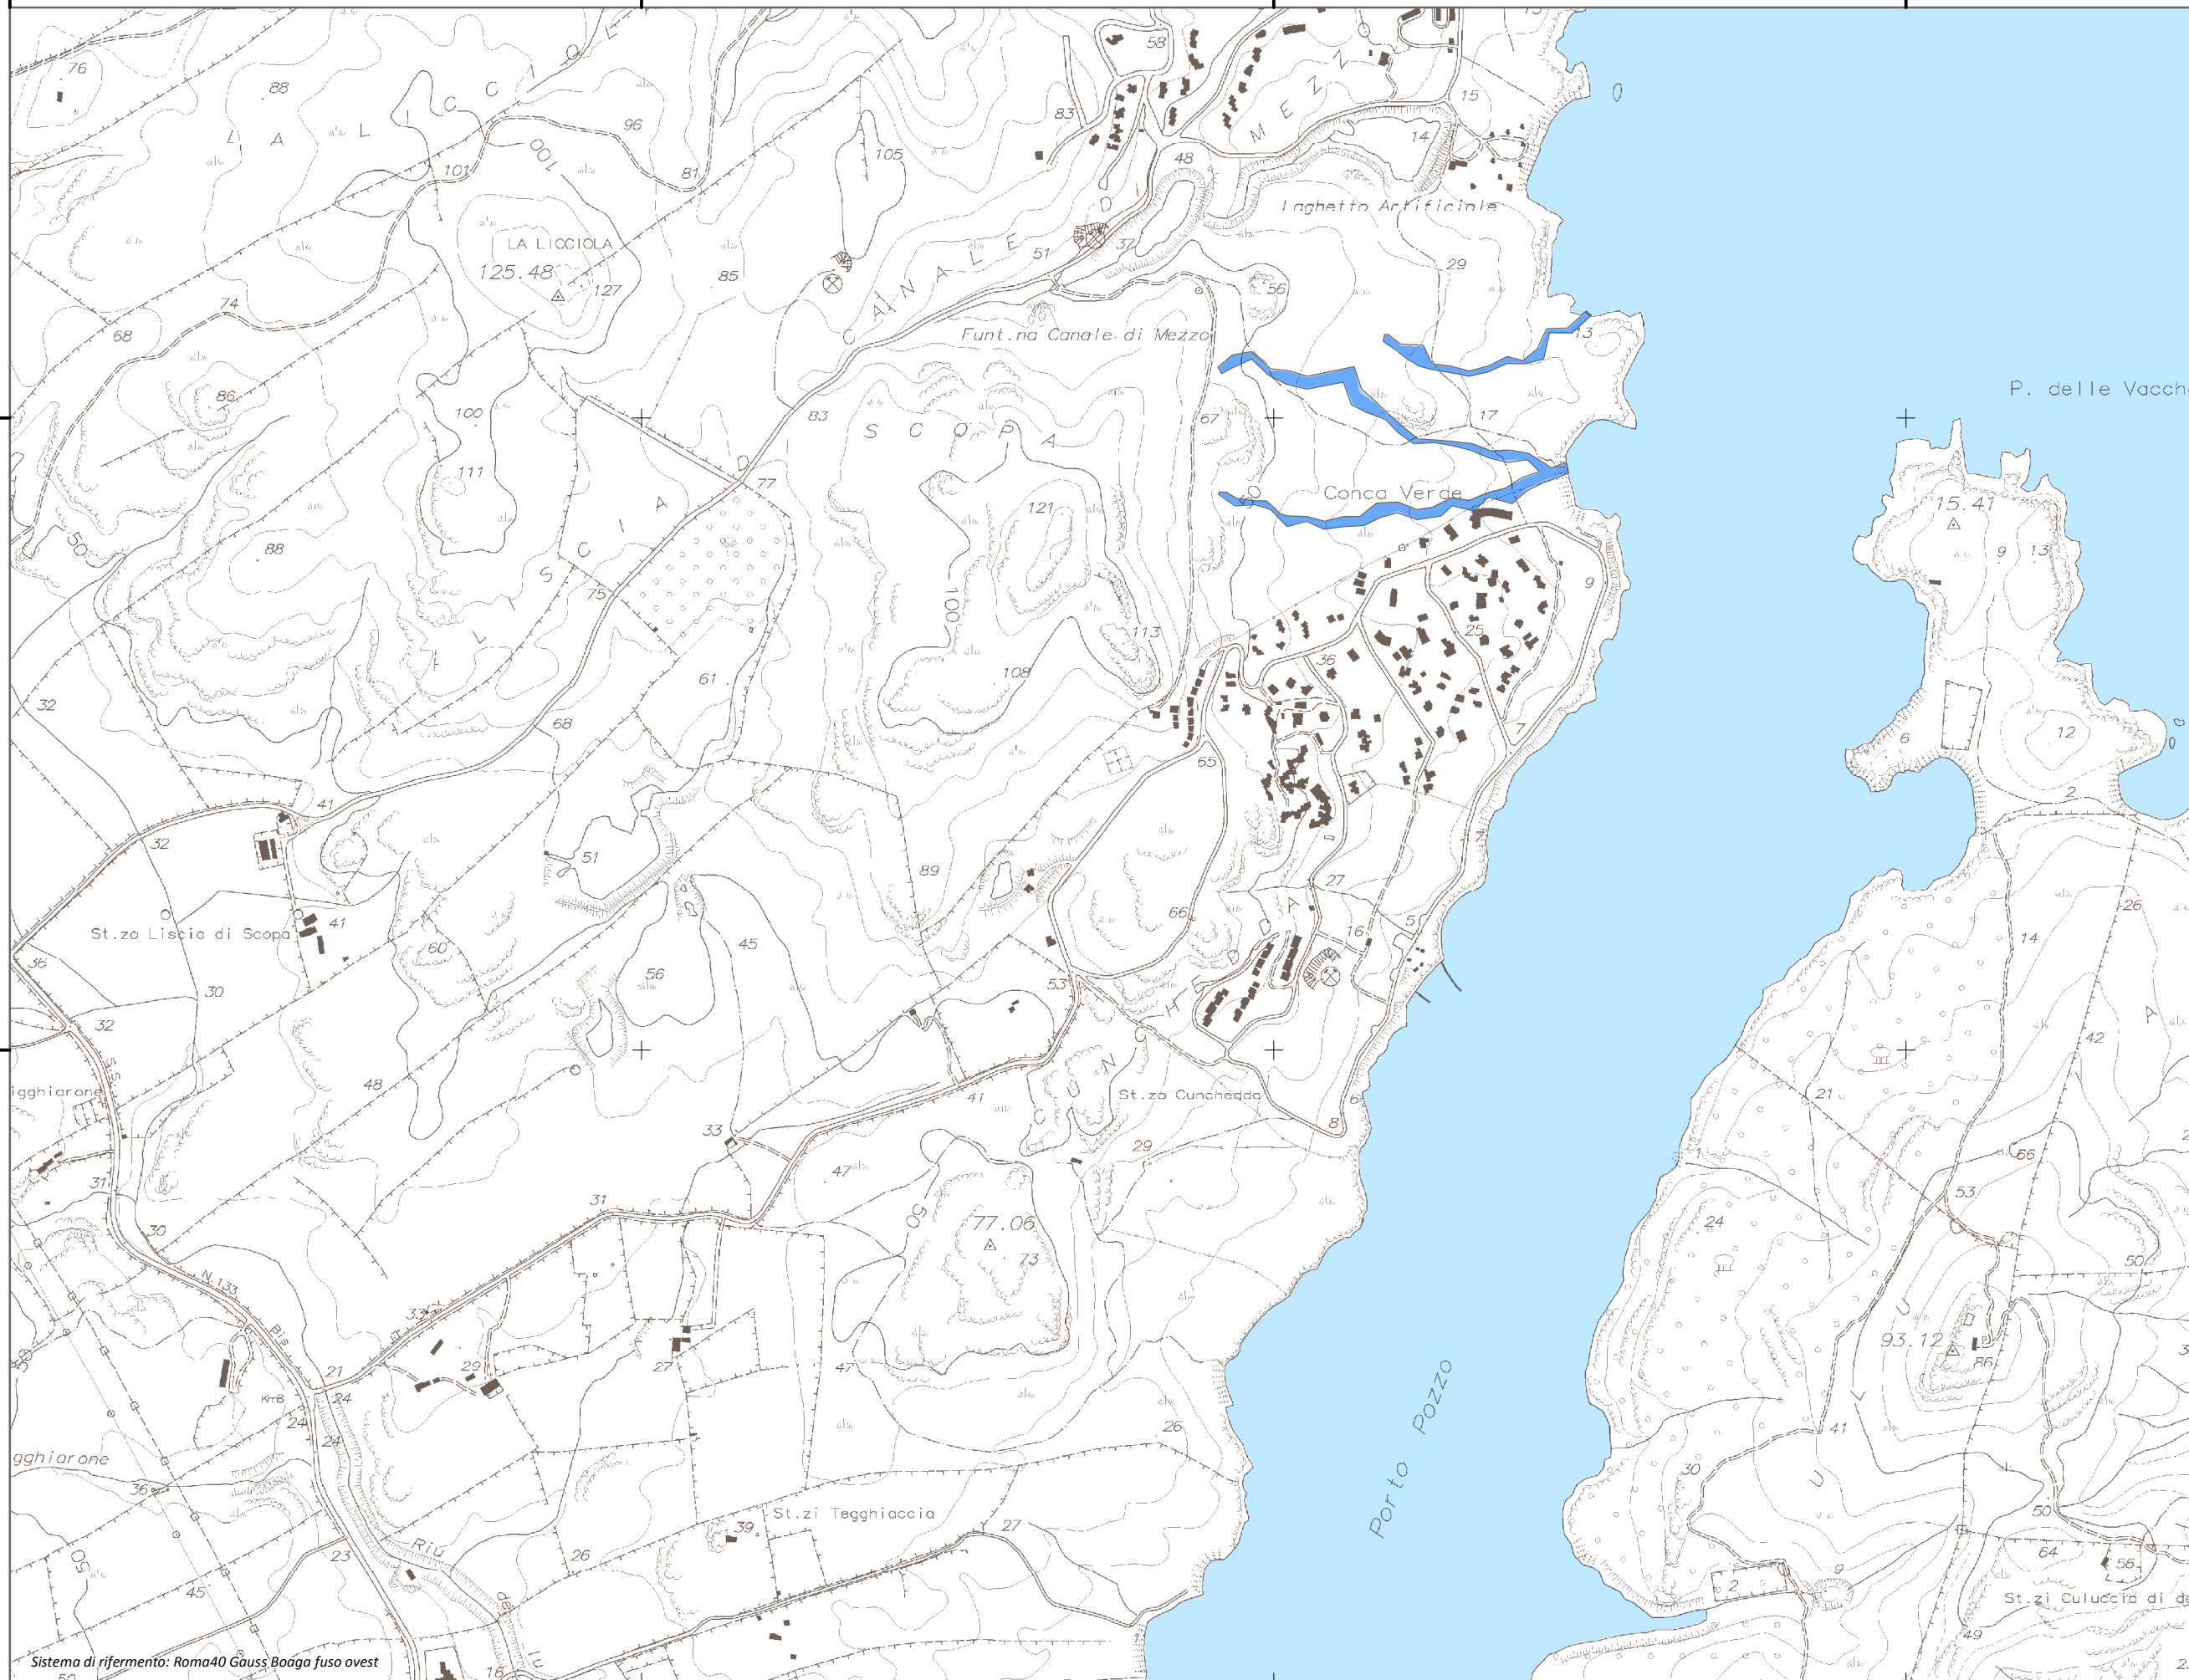

Mappa della Pericolosità da alluvione

Tavola:

Hi-1604

Legenda

Classi di Pericolosità

- P3 - Elevata
Tr ≤ 50 anni
- P2 - Media
50 < Tr ≤ 200 anni
- P1 - Bassa
Tr > 200 anni

Sub Bacino:

4: Liscia

Data:

Luglio 2015

Revisione:

1.00

Scala 1:10.000

Sistema di riferimento: Roma40 Gauss Boaga fuso ovest