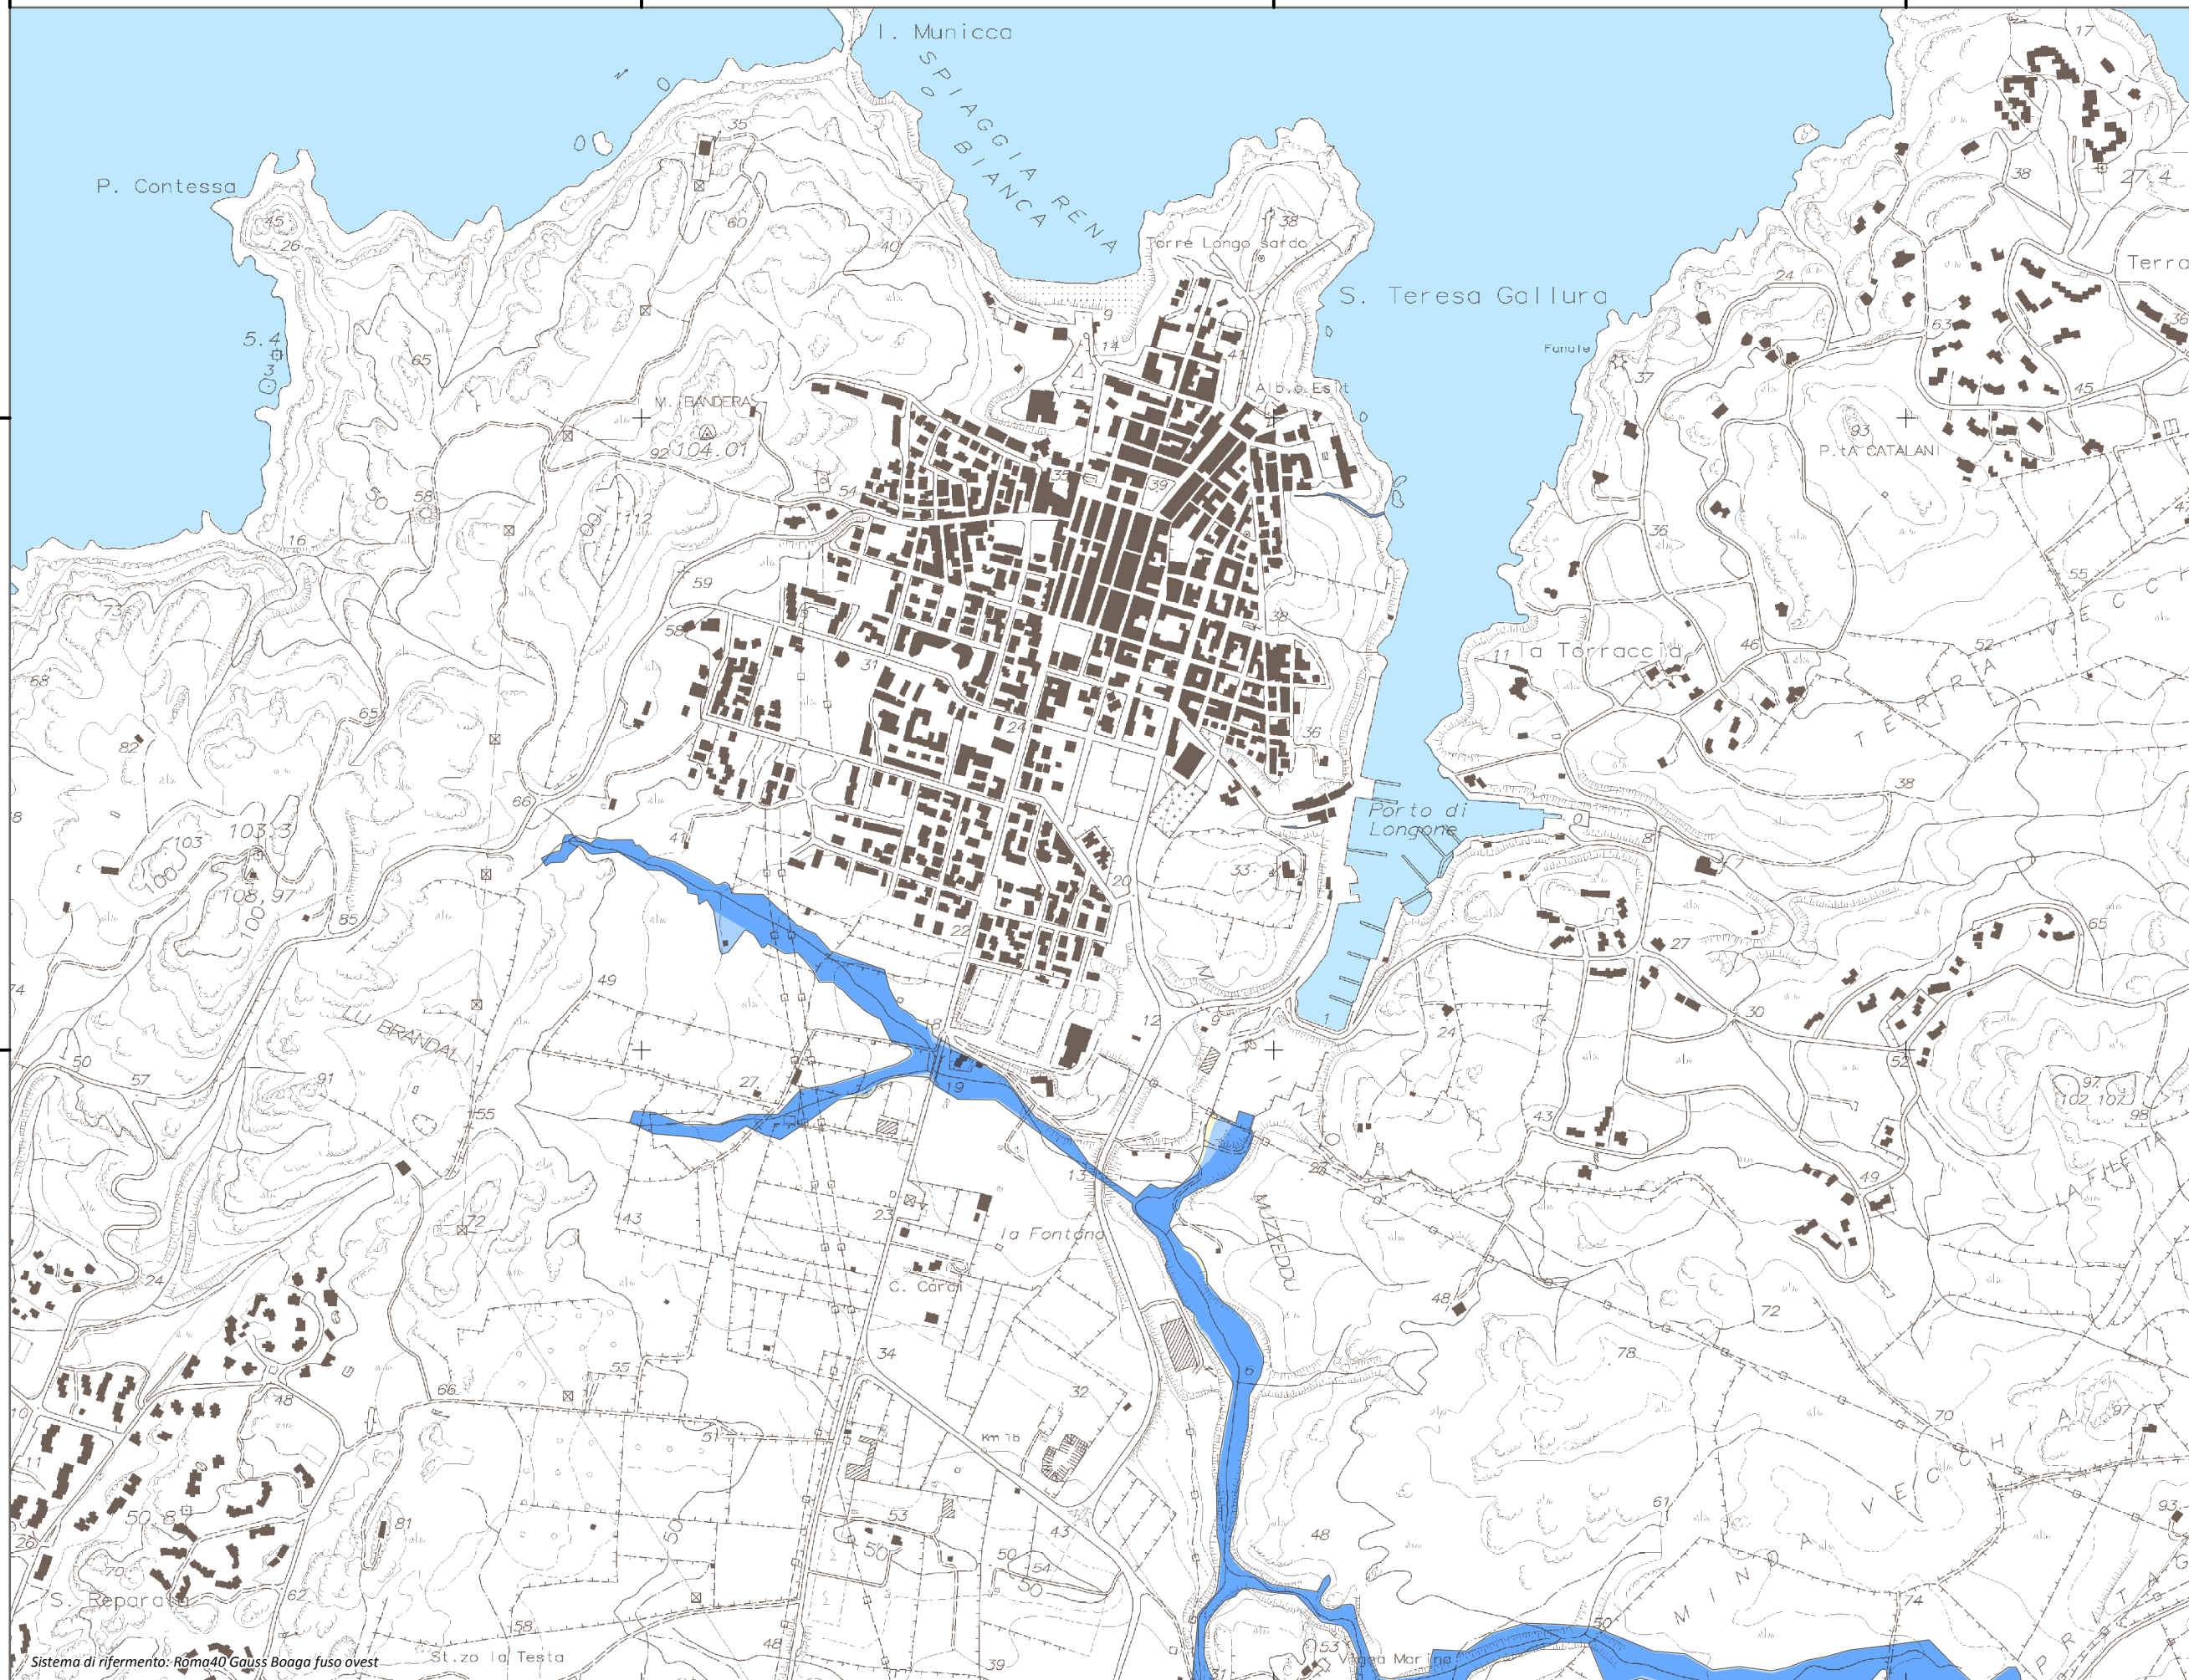

Mappa della Pericolosità da alluvione

Tavola:

Hi-1607

Legenda

Classi di Pericolosità

- P3 - Elevata
Tr ≤ 50 anni
- P2 - Media
50 < Tr ≤ 200 anni
- P1 - Bassa
Tr > 200 anni

Sub Bacino:

4: Liscia

Data:

Luglio 2015

Revisione:

1.00

Scala 1:10.000

Sistema di riferimento: Roma40 Gauss Boaga fuso ovest

St. zo la Testa

Virginia Marina