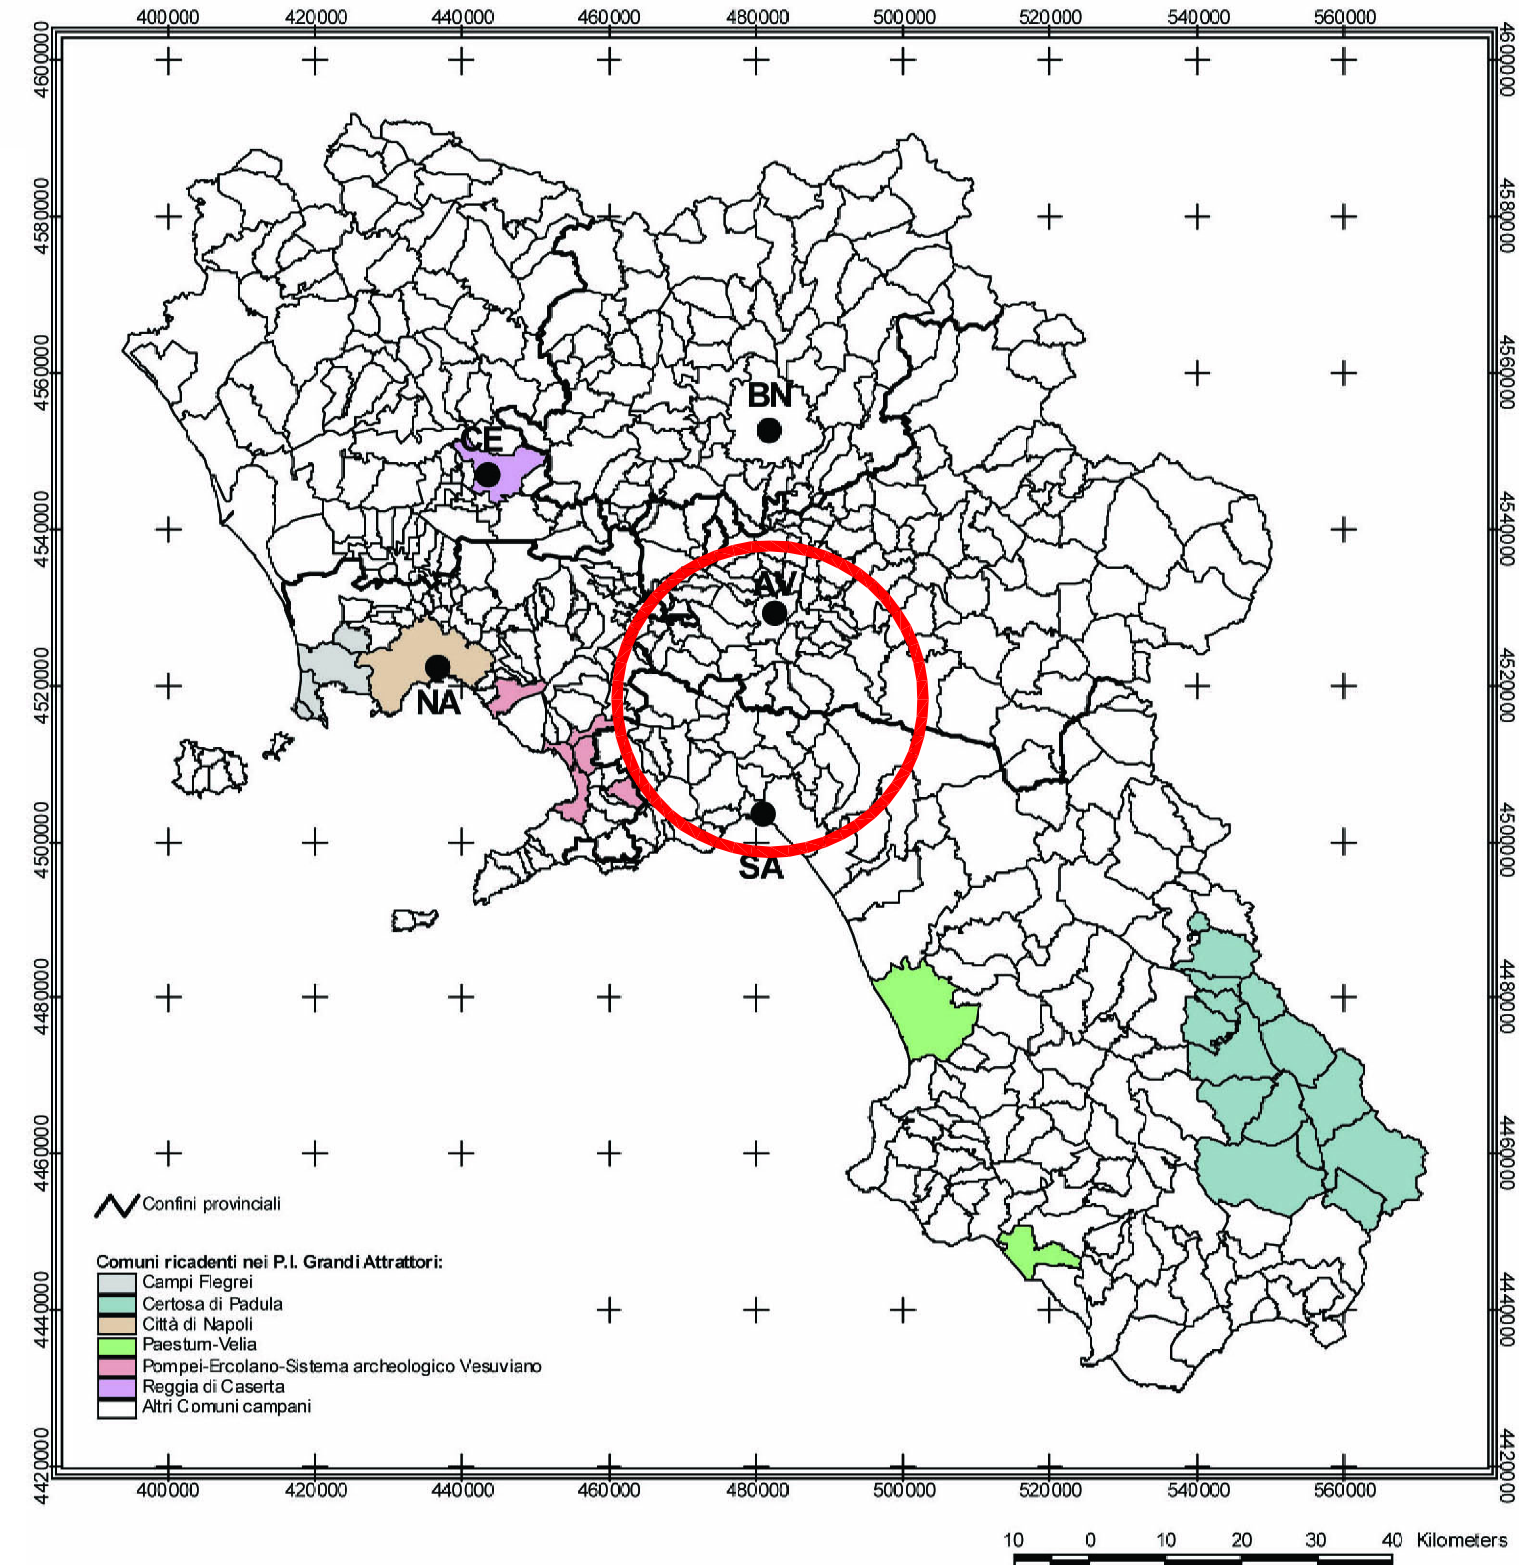

Regione Campania - Ufficio dell'Autorità Ambientale
 Integrazione della Valutazione Ambientale Ex Ante del POR Campania

P.I. Asse II Grandi Attrattori individuati nel P.O.R. Campania 2000 - 2006

(elaborazione propria)

Fonte: Autorità di Gestione P.O.R. Campania 2000 - 2006

Copertura Temporale: aggiornamento al 14/11/02