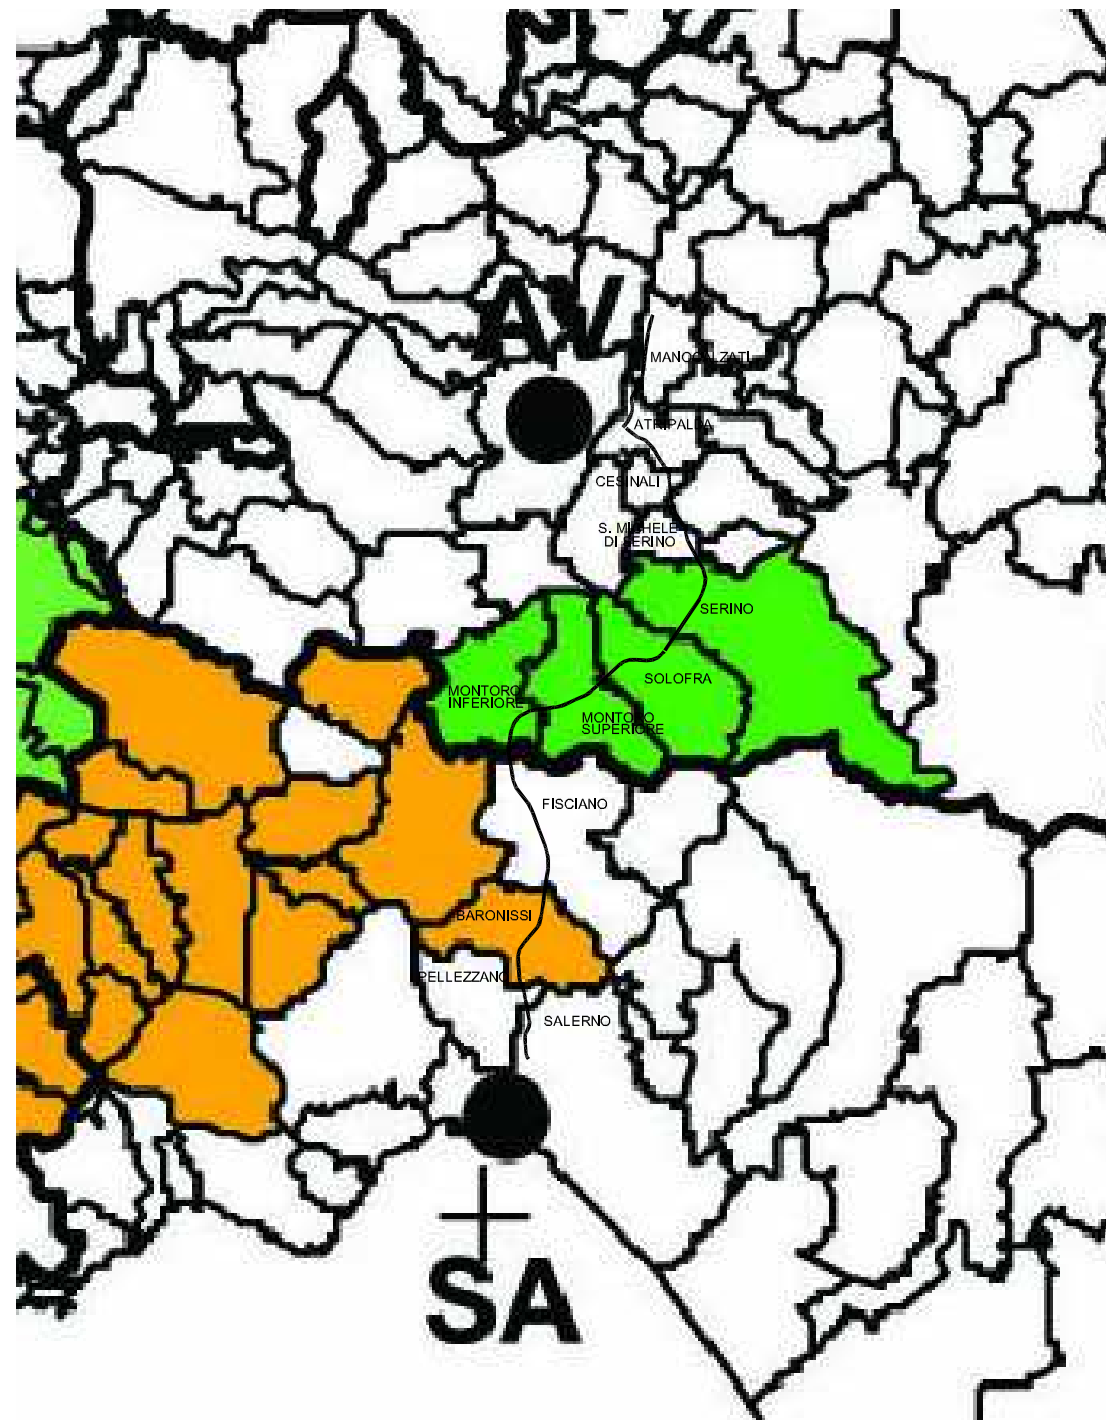

 **Regione Campania - Ufficio dell'Autorità Ambientale**
 Integrazione della Valutazione Ambientale Ex Ante del POR Campania

P.I. Asse IV Distretti Industriali individuati nel P.O.R. Campania 2000 - 2006