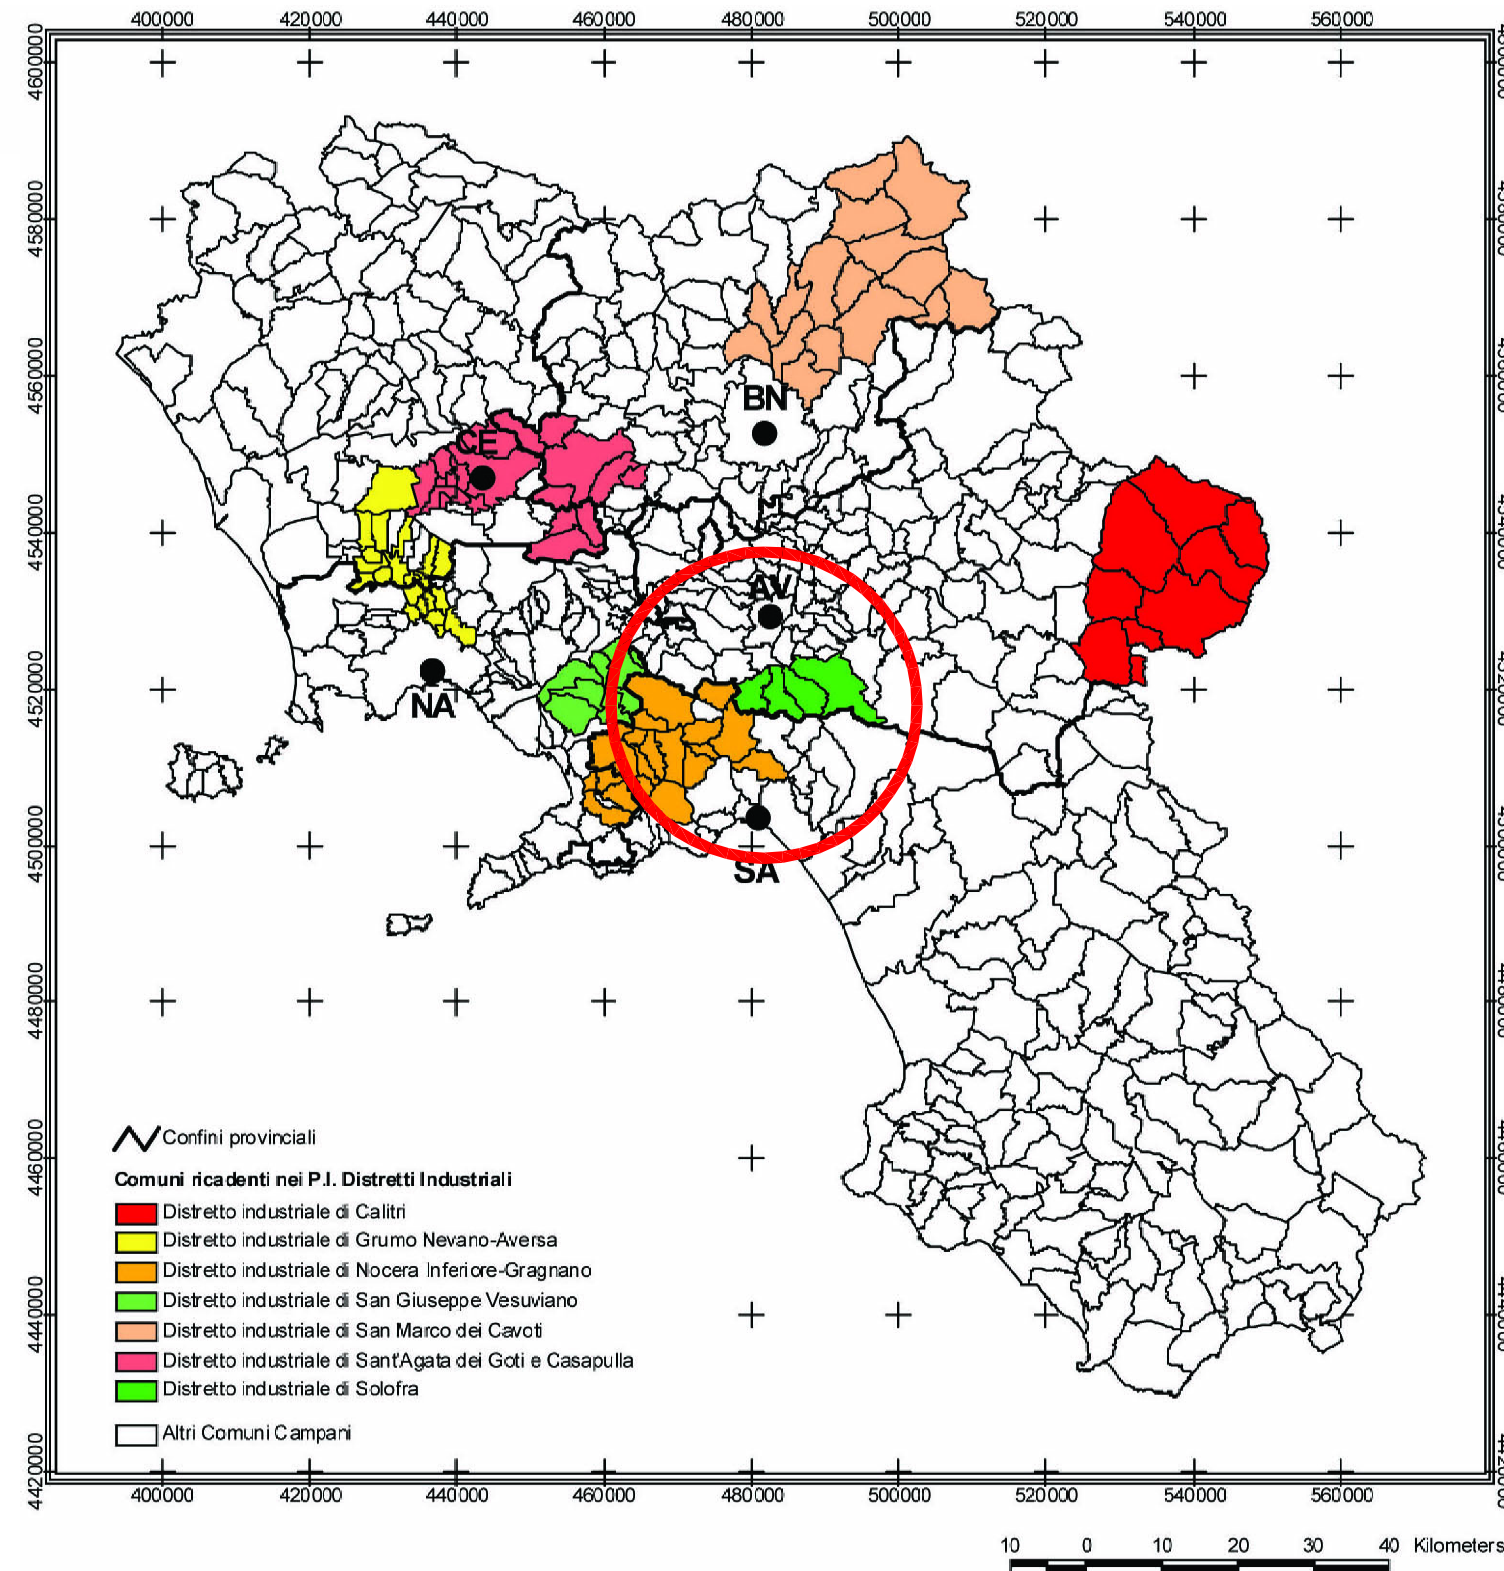

 **Regione Campania - Ufficio dell'Autorità Ambientale**
 Integrazione della Valutazione Ambientale Ex Ante del POR Campania

P.I. Asse IV Distretti Industriali individuati nel P.O.R. Campania 2000 - 2006

(elaborazione propria)

Fonte: Autorità di Gestione P.O.R. Campania 2000 - 2006

Copertura Temporale: aggiornamento al 14/11/02