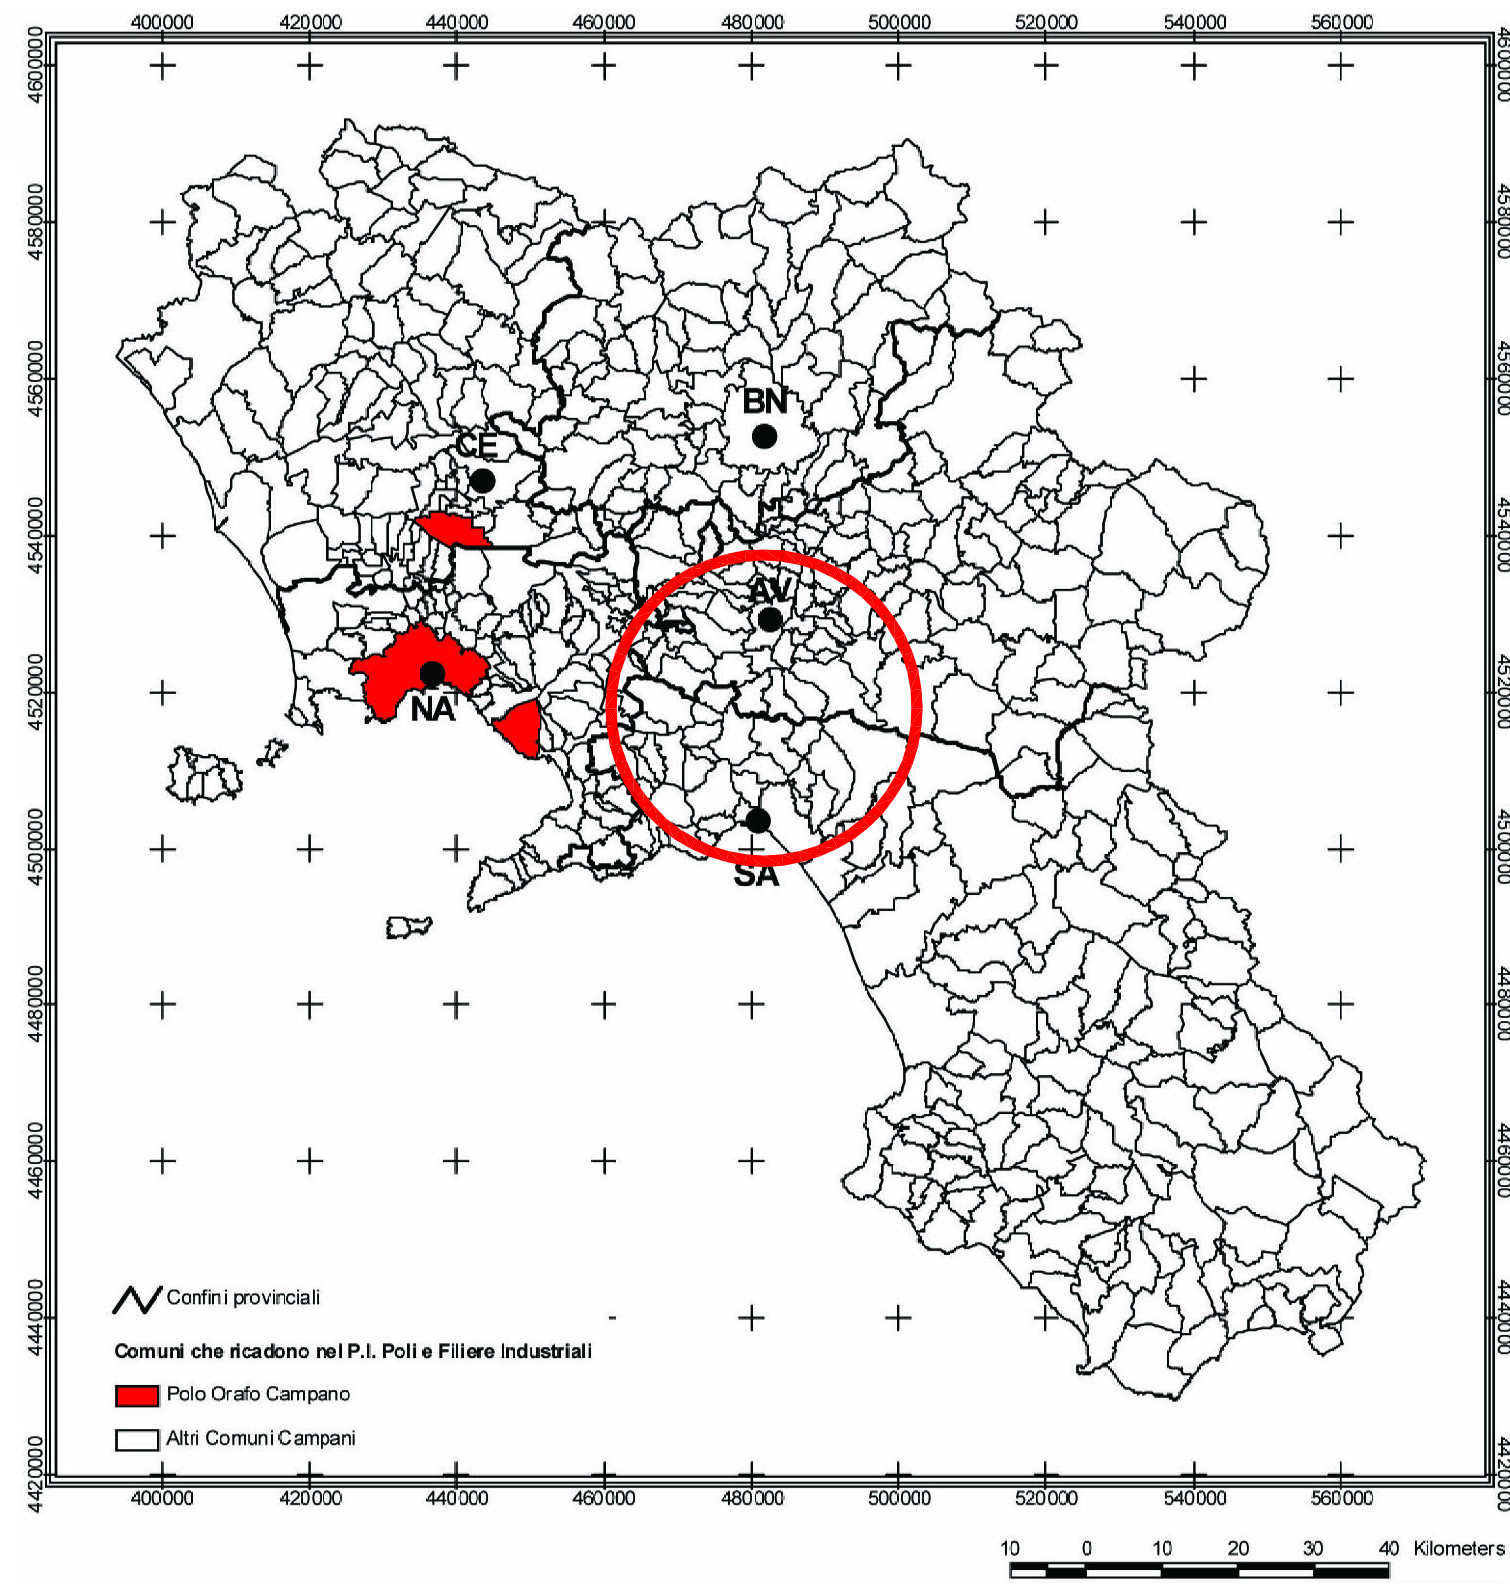

 **Regione Campania - Ufficio dell'Autorità Ambientale**
 Integrazione della Valutazione Ambientale Ex Ante del POR Campania

P.I. Asse IV Poli e Filiere Industriali individuati nel P.O.R. Campania 2000 - 2006

(elaborazione propria)

Fonte: Autorità di Gestione P.O.R. Campania 2000 - 2006

Copertura Temporale: aggiornamento al 14/11/02